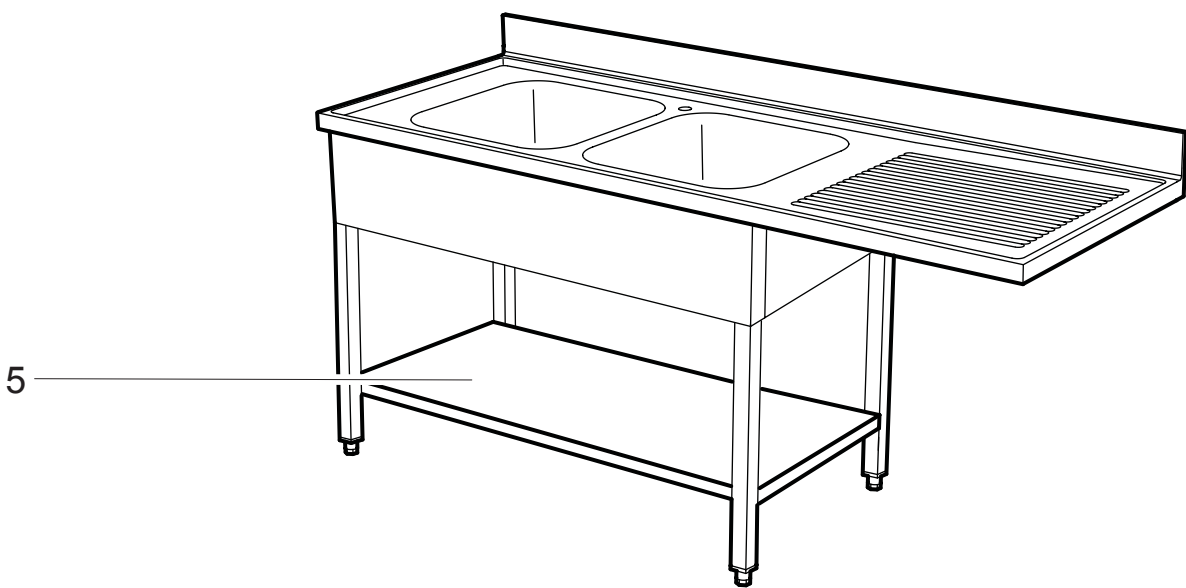

---

**Explosionszeichnung / Ersatzteile**

---

**LAVATOI SU GAMBE  
SINK UNITS ON LEGS**

**Indice:  
Index:**

<b>Pag:</b>	<b>2</b>	<b>Disegni</b>	<b>Drawings</b>
<b>Pag:</b>	<b>3</b>	<b>Codici ricambio</b>	<b>Spare part list</b>
<b>Pag:</b>	<b>4</b>	<b>Codici di prodotto</b>	<b>Product number codes</b>

## LIST OF PRODUCT NUMBER CODES

PROFONDITA' - DEPTH 600 mm

PNC ->	To PNC	DESCRIZIONE	DESCRIPTION
		<b>TAVOLI SU GAMBE</b>	<b>TABLES ON LEGS</b>
<b>9P8000</b>	<b>9P8014</b>	TAVOLO SU GAMBE	TABLE ON LEGS
<b>9P8020</b>	<b>9P8034</b>	TAVOLO SU GAMBE CON ALZATINA	TABLE ON LEGS WITH UPSTAND
<b>9P8038</b>	-	TAVOLO SU GAMBE AD ANGOLO	CORNER TABLE ON LEGS
		<b>TAVOLI SU GAMBE CON RIPIANO</b>	<b>TABLES ON LEGS WITH SHELF</b>
<b>9P8400</b>	<b>9P8414</b>	TAVOLO SU GAMBE	TABLE ON LEGS
<b>9P8420</b>	<b>9P8434</b>	TAVOLO SU GAMBE CON ALZATINA	TABLE ON LEGS WITH UPSTAND
		<b>TAVOLI SU GAMBE CON VASCA</b>	<b>TABLES ON LEGS WITH BOWL</b>
<b>9P8080</b>	<b>9P8088</b>	TAVOLO SU GAMBE CON VASCA	TABLE ON LEGS WITH BOWL
		<b>TAVOLI SU GAMBE CON VASCA E FORO</b>	<b>TABLES ON LEGS WITH BOWL AND HOLE</b>
<b>9P8090</b>	<b>9P8098</b>	TAVOLO SU GAMBE CON VASCA E FORO	TABLE ON LEGS WITH BOWL AND HOLE
		<b>LAVATOI SU GAMBE</b>	<b>SINK UNITS ON LEGS</b>
<b>9M8900</b>	<b>9M8908</b>	LAVATOIO SU GAMBE CON 1 VASCA	SINK UNIT ON LEGS WITH 1 BOWL
<b>9M8911</b>	<b>9M8916</b>	LAVATOIO SU GAMBE CON 2 VASCHE	SINK UNIT ON LEGS WITH 2 BOWLS
<b>9M8931</b>	-	LAVATOIO SU GAMBE CON 2 VASCHE	SINK UNIT ON LEGS WITH 2 BOWLS
		<b>LAVATOI SU GAMBE AD INSERIMENTO LAVASTOVIGLIE</b>	<b>SINK UNITS ON LEGS FOR DISHWASHERS MACHINES</b>
<b>9M8920</b>	<b>9M8923</b>	LAVATOIO AD INSERIMENTO CON 1 VASCA	SINK UNIT FOR DISHWASHERS WITH 1 BOWL
<b>9M8924</b>	<b>9M8927</b>	LAVATOIO AD INSERIMENTO CON 2 VASCA	SINK UNIT FOR DISHWASHERS WITH 2 BOWLS