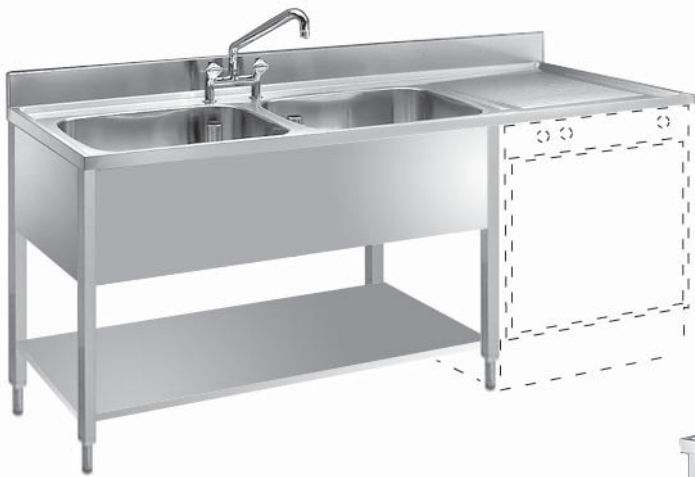

**LAVATOI SU GAMBE
SINK UNITS ON LEGS**

**Indice:
Index:**

Pag:	2	Disegni	Drawings
Pag:	3	Codici ricambio	Spare part list
Pag:	4	Codici di prodotto	Product number codes