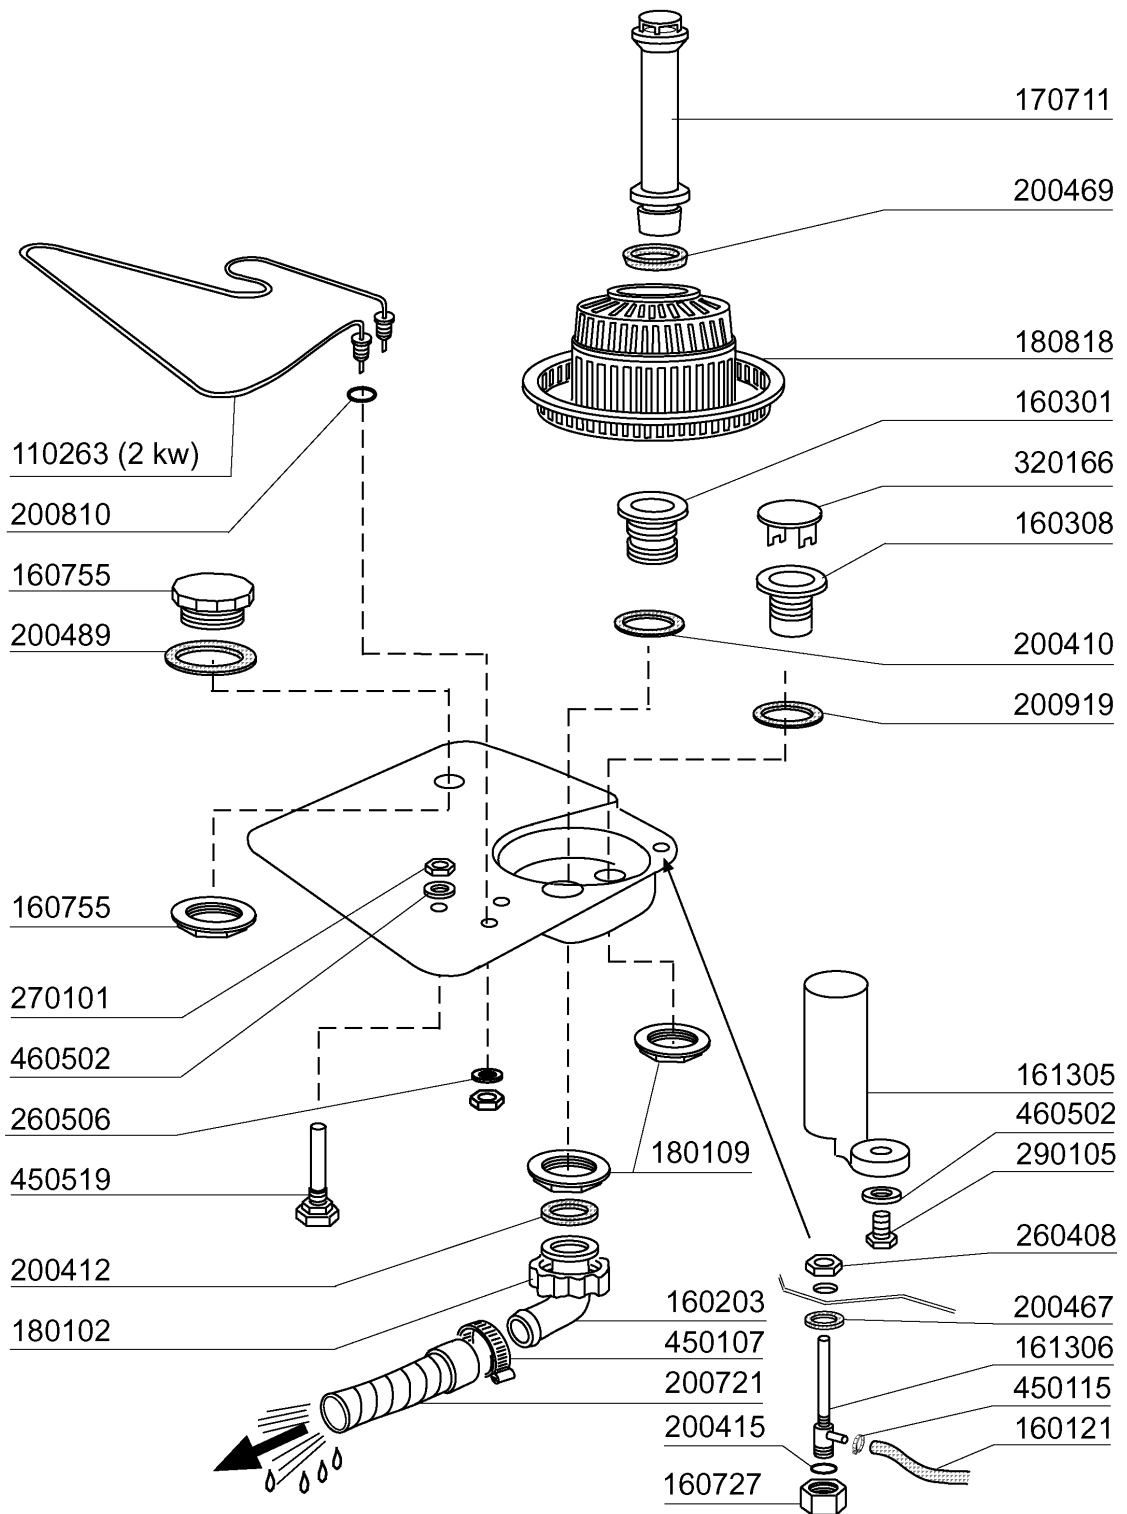

**FC53A - Seite 3 - Nachspülarne
Legende**

Kode	Bezeichnung	Preis
170958	Nachspüldüse Fc53-543	0
170963	Nachspulduese X Fc	0
190652	Buchse Für Nachspülarne Fc - Ø 12	0
190656	Buchse Fur Nachspularne "fc"	0
190663	Buchse	0
200809	Or Dichtung 1,78x8,73x12,29	0
200845	Or Dichtung 109 2,62x9,13x14,37	0
200850		0
280413	Gewinding Für Fc-nachspülarne	0
342051	Nachspülarne-spindel	0
342706	Welle	0
380314	Nachspüldüse Ov1/8" 303 80lt 80°	0
430332	Nachspuelarne Fc 01/00	0
450236	Feder	0

Kode	Bezeichnung	Preis
190203	Unterkniehalt.was/nachs.f2-45-55-80	0
190215	Obere Wascharsupport Für Fc-serie	0
200787	Ansaugschlauch Fc53-544-hr	0
200789	Druckschlauch Fc	0
200791	Waschschlauch Unten/oben	0
200792	Waschschlauch Ober+unten Fc54-544	0
260103	Schraube Te 6x12	0
260126	Schraube Te 5x12	0
260404	Rostfr.stahlern.muetter D6 Uni 5588	0
260511	Growerscheibe D.5	0
260512	Rostfr.st.growerschiebe D6	0
260538	Schiebe 18x6x1,5 Stahl	0
331922	Winkel Fuer Pumpe "f"	0
450105	Schlauchs. H=12,2 26-38	0
450107	Schelle Fe Zn 38-50 H=12,2	0
450135	Schelle Fe Zn 44-56 H=12,2	0