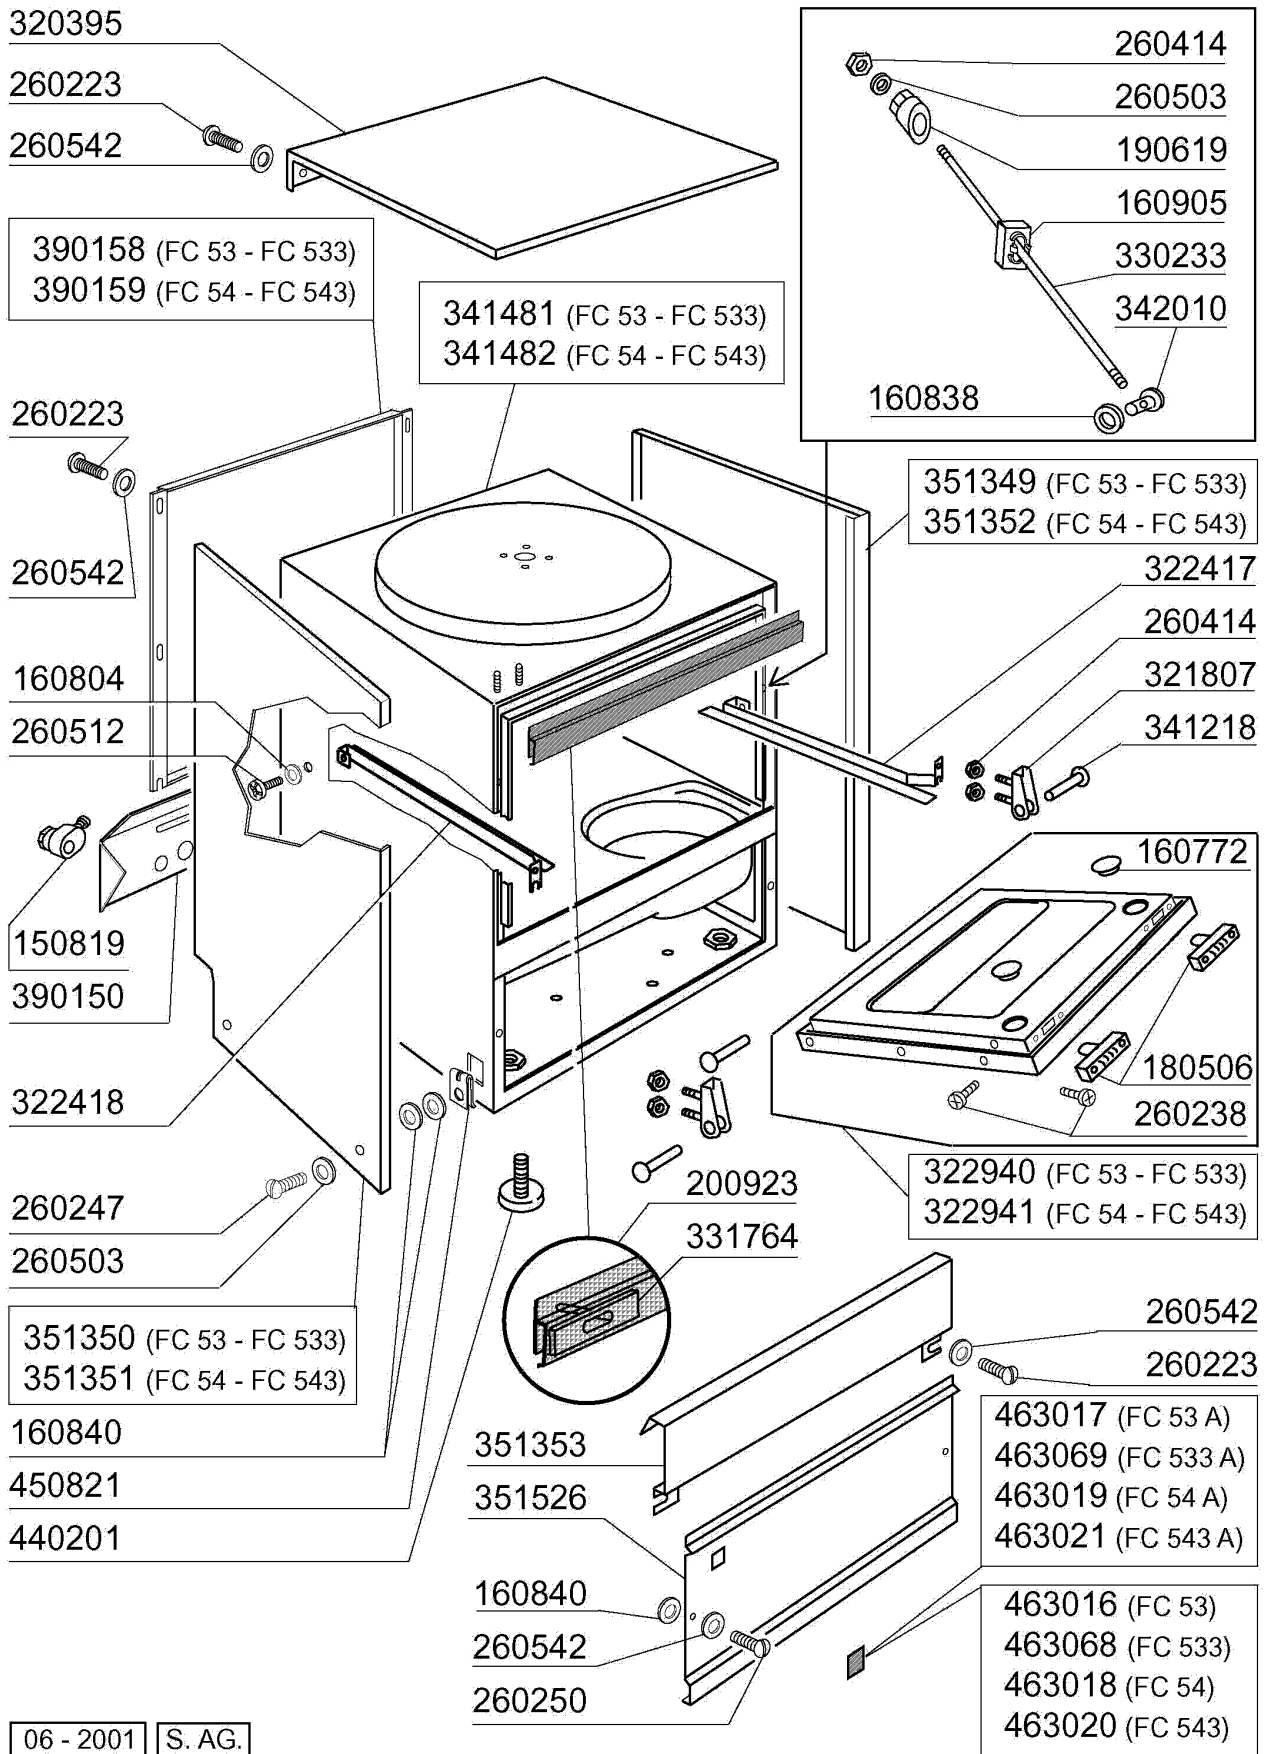

**FC53A - Frontlade Geschirrspülmaschinen
Tafelliste**

1	Karosserie
2	Spülarme
3	Nachspülarme
4	Tank
5	Spülung
6	Entkalker
7	Pumpe
8	Klarspüler-dosiergerät
9	E-Tafel 53 - 54
10	E-Tafel mit elektronischem Zeitschalter
11	Laugenpumpe
12	Spülmittelpumpe

Kode	Bezeichnung	Preis
150819	Kabeldurchgang Pg16 Mit Loch	0
160772	Pfropfen Für Tür (br-bc-fc)	0
160804	Dichtung D.6	0
160838	Gleitring Für Zugstange Fc	0
160840	Gleitring	0
160905	Gleitplatte F. Zugstange	0
180506	Schnappverschluss Br-bc-fc	0
190619	Gesperre Der Zugstange B-f-r	0
200923	Türdichtung	0
260223	Rostfr.st Sonderschraube Tb5x12 304	0
260238	Tb-schraube M4x10 Griffbefestigung	0
260247	Schraube Tcb 5x16	0
260250	Schraube Tb 5x20	0
260414	Selbst-sichernde Mutter M5	0
260503	Rostfr.st.flachscheibe D5 Uni 6592	0
260512	Rostfr.st.growerschiebe D6	0
260542	Schiebe D.5	0
320395	Abdeckung Fc	0
321807	Türscharnier Für Fc-serie	0
322417	Rechte Führung Fc	0
322418	Linke Führung Fc	0
322940	Tür Fc53-fc53a	0
322941	Tür Fc54-543-544-hr	0
330233	Zustange	0
331764	Befest.platte Für Türdichtung B-f	0
341218	Scharnierstift B-f-g	0
341481	Karosserie Fc53/53a	0
341482	Karosserie Fc54-543-544-hr	0
342010	Stift Für Zugstange Fc	0
351349	Seitliche Tafel Fc53	0
351350	Seitliche Tafel Fc53	0
351351	Linke Wand Fc54-544-543-hr	0
351352	Rechte Wand Fc54-543-544-hr	0
351353	Frontpanel Fc	0
351526	Unt.frontpaneel	0
390150	Untere Tafel Fc (hinter)	0
390158	Hintere Tafel Fc53a	0
390159	Hintere Tafel Fc54a	0
440201	Gummifuss D.60x10	0
450821	Fastener Snu 3634 17 00 M5	0
463016	Fc53 Platte	0
463017	Fc53a Platte	0
463018	Fc54 Platte	0
463019	Fc54a Platte	0
463020	Name Fc543	0
463021	Fc543a Platte	0
463068	Fc533 Platte	0
463069	Fc533a Platte	0