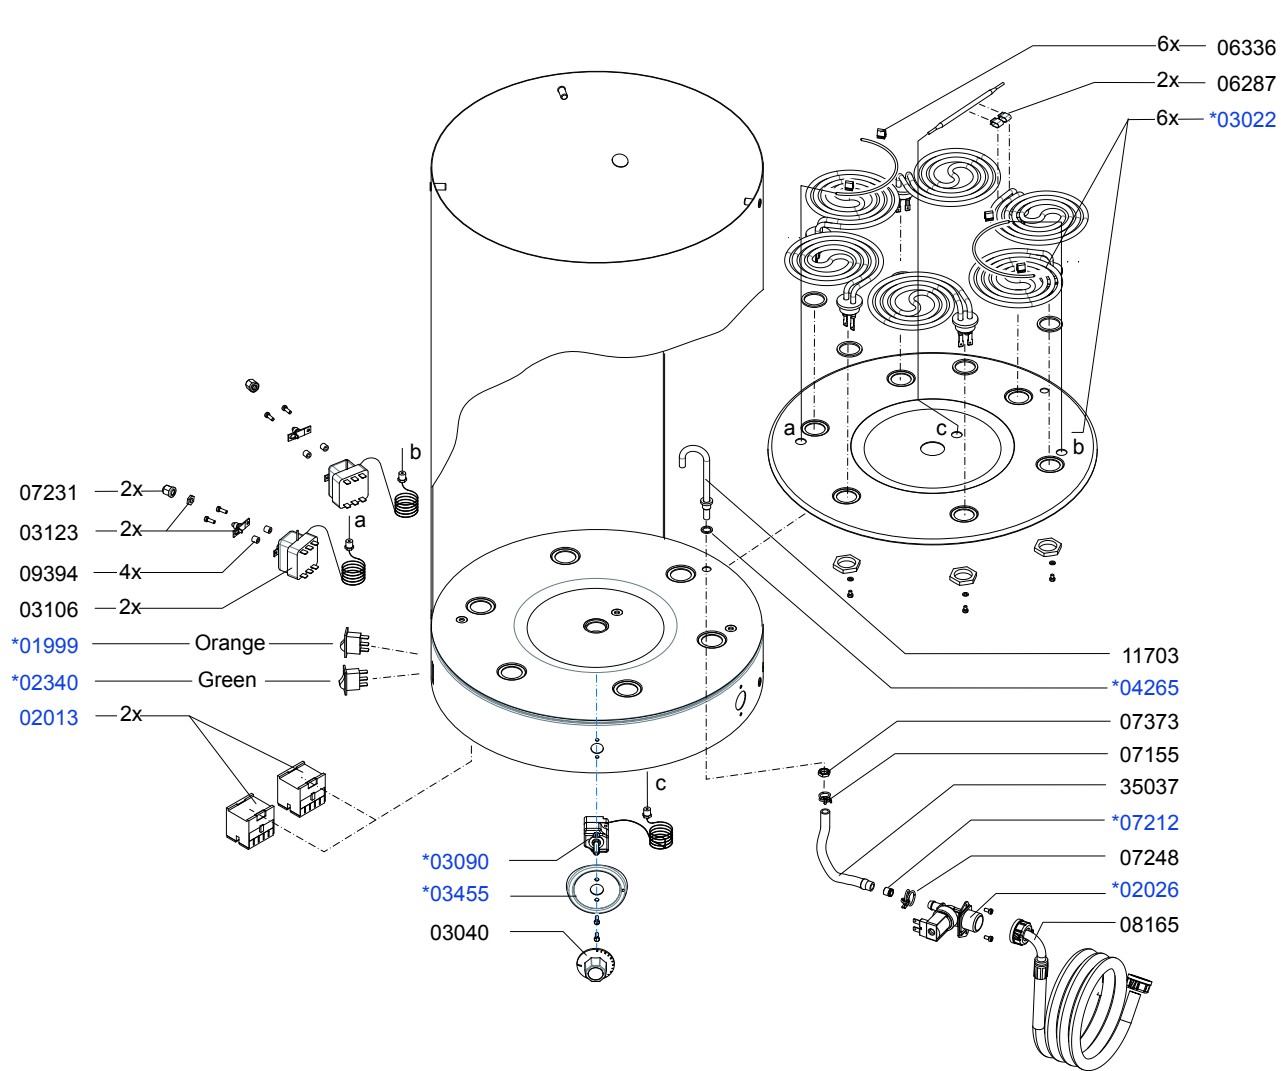

* Recommended Spare Part

Type : WKI 80n
 Artikelnummer : 30135

From mach. nr. : 3R26570
 Date : 09-2008

Page : 1 -3
 Rev. : 3

Drawer : MT
 Date : 05-04-2007

Rated voltage : 3N~380-415V 50-60Hz 19.200W

Spare Parts Info

www.animo.eu

* Recommended Spare Part

Type : WK1 80n
 Artikelnummer : 30135

From mach. nr. : 3R26570
 Date : 09-2008

Page : 2 -3
 Rev. : 3

Drawer : MT
 Date : 05-04-2007

Rated voltage : 3N~380-415V 50-60Hz 19.200W

Spare Parts Info

Animo®

www.animo.eu

* Recommended Spare Part

Type : WKI 80n
 Artikelnummer : 30135

From mach. nr. : 3R26570
 Date : 09-2008

Page : 3 -3
 Rev. : 3

Drawer : MT
 Date : 05-04-2007