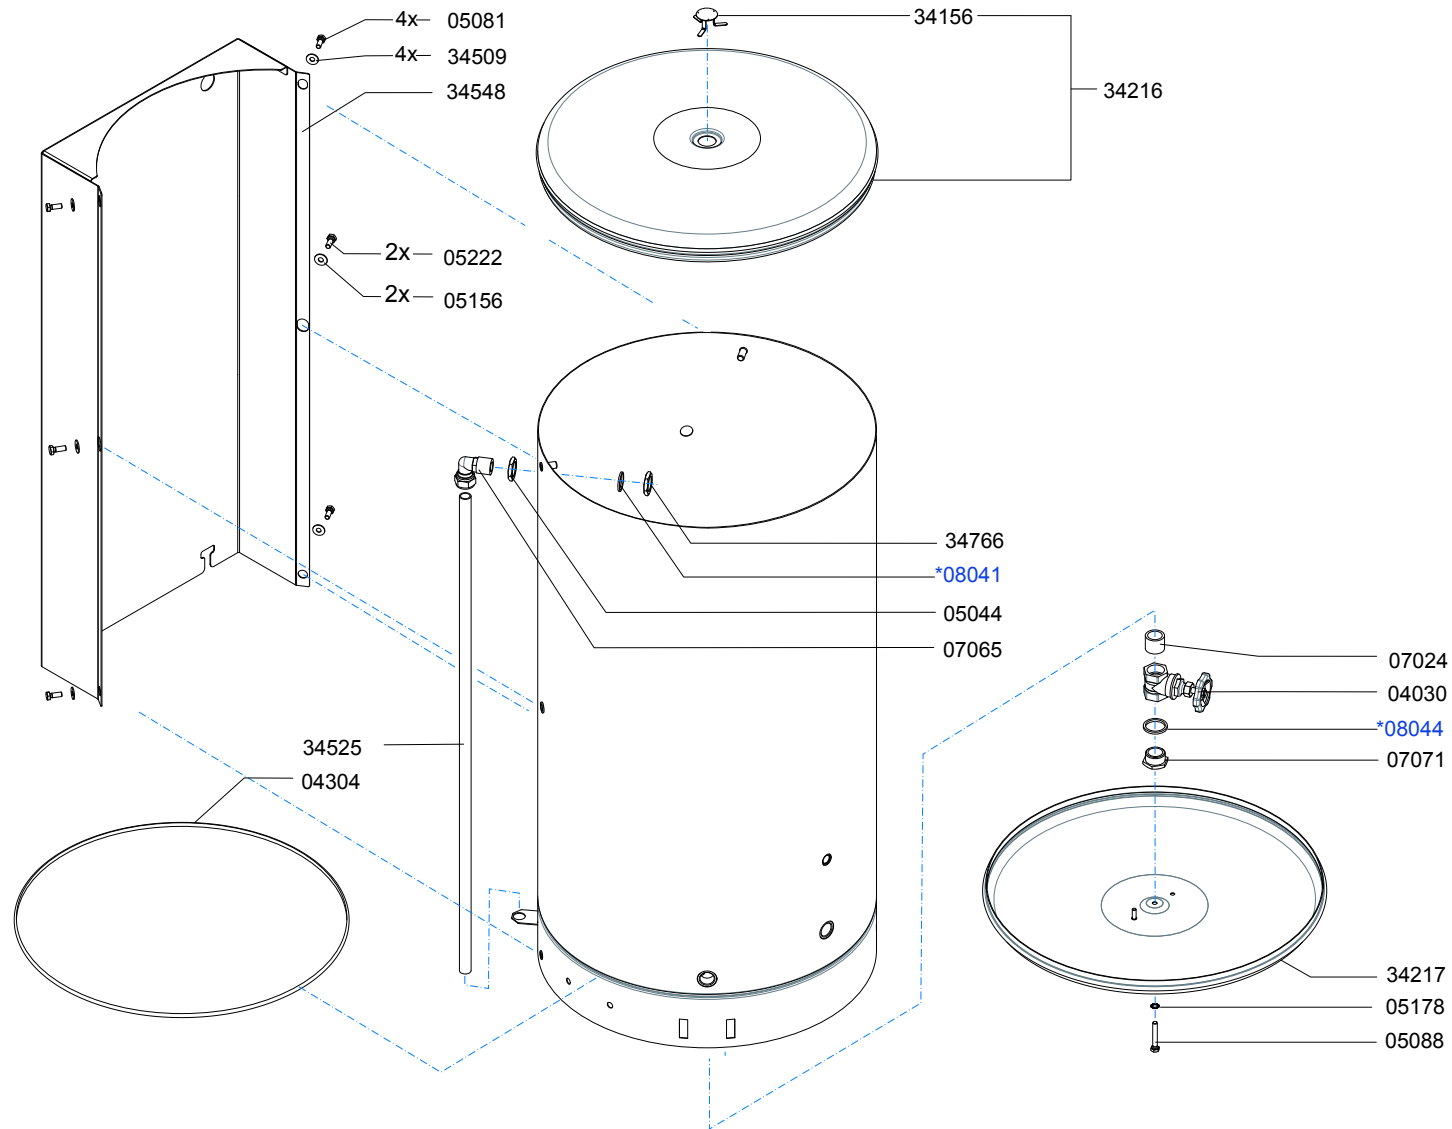

www.animo.eu

* Recommended Spare Part

Type : WK1 80n
 Artikelnummer : 30135

From mach. nr. : 3R26570
 Date : 09-2008

Page : 2 -3
 Rev. : 3

Drawer : MT
 Date : 05-04-2007

Rated voltage : 3N~380-415V 50-60Hz 19.200W

Spare Parts Info

Animo®

www.animo.eu

* Recommended Spare Part

Type : WKI 80n
 Artikelnummer : 30135

From mach. nr. : 3R26570
 Date : 09-2008

Page : 3 -3
 Rev. : 3

Drawer : MT
 Date : 05-04-2007