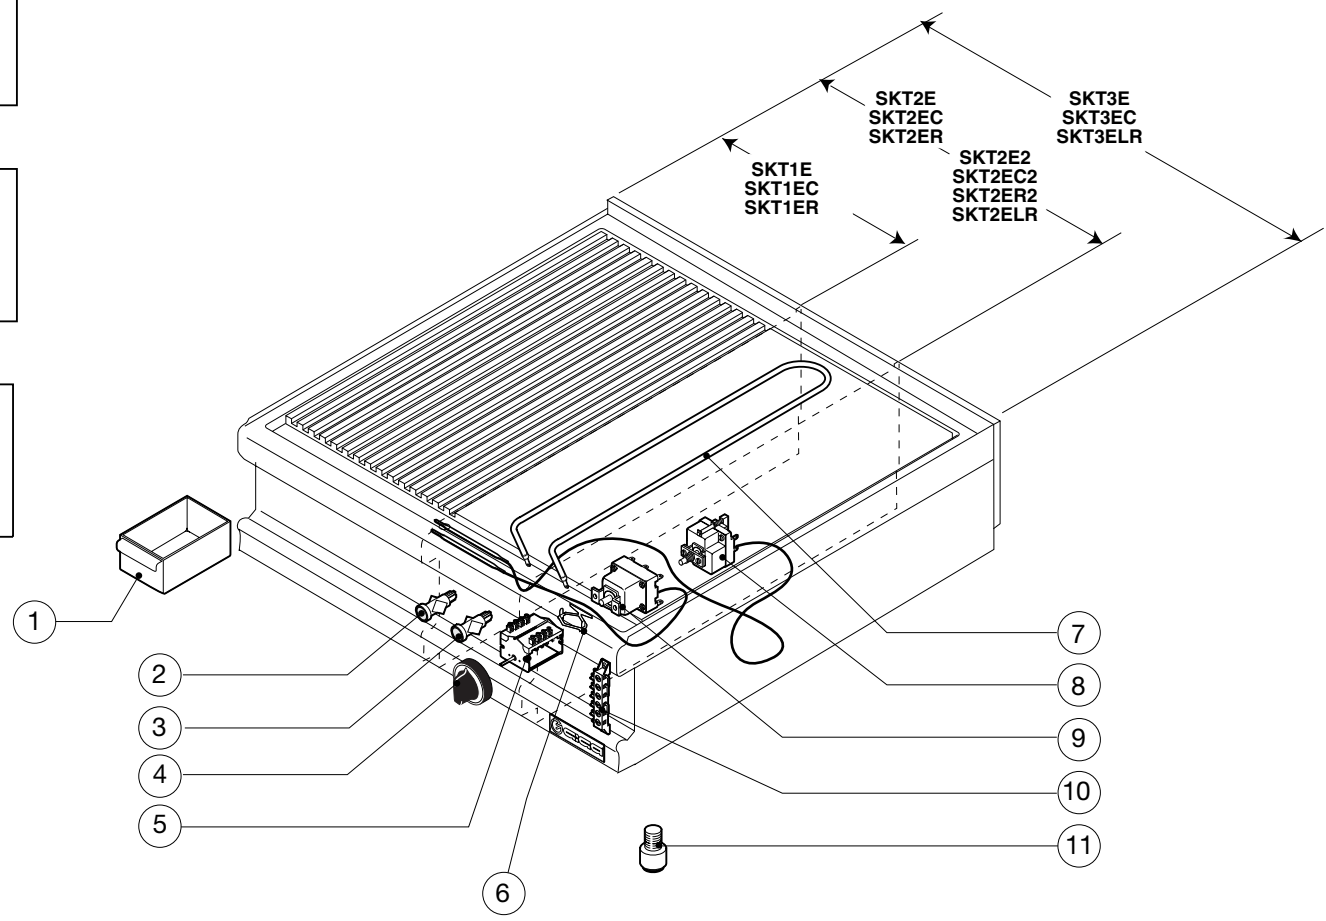

SKT1E SKT2E SKT2E2 SKT3E

SKT1EC SKT2EC SKT2EC2 SKT3EC

SKT1ER SKT2ER SKT2ER2 SKT3ELR

SKT2ELR

Pezzi/Pieces Pieces/Anzahl				Pos.	Validit' dalla matricola Validit'Z du numŽro matricule Validity from serial number GŸtigkeit ab der (Seriennummer)	Validit' alla matricola Validity up to serial number Validit'Z au numŽro matricule GŸtigkeit bis zur (Seriennummer)	Codice Code Artikel Nummer	Descrizione	Description	Description	Beschreibung
SKT1E / EC / ER	SKT2E2 / EC2 / ER2 /ELR	SKT2E / EC / ER	SKT3E / EC / ELR								
1	1	1	1	1			C77100	Cassetto raccogliughi	Deep fat tray	Tiroir de recueil des jus	Fettauffangwanne
1	2	2	2	2			X41200	Lampada gialla 220V	Yellow light 220V	Lampe jaune 220V	Gelbe kontrollampe 220V
1	2	2	2	3			X50900	Lampada verde	Green light	Lampe vert	Grüne kontrollampe
1	2	2	2	4			0000X65004	Manopola	Knob	Cle de commande	Drehknopf
1	2	2	2	5			X49700	Commutatore	Selector switch	Commutateur	Schalter
1	2	2	2	6			X44600	Staffa per collegamento	Connecting bracket	Collier de raccordement	AnschlussbŸgel
3	4	4	6	7			X15800	Resistenza	Resistance	Resistance	Resistenz
1	1	1	2	8			X44800	Termostato sicurezza	Safety thermostat	Thermocouple de securite	Sicherheitsthermostat
1	2	2	2	9			X43900	Termostato	Oven thermostat	Thermostat	Thermostat
1	1	1	1	10			X59000	Morsettiera	Terminal board	Barrette de raccordement	Klemmleiste
4	4	4	4	11			M06400	Piedino	Foot	Pied	Fuss