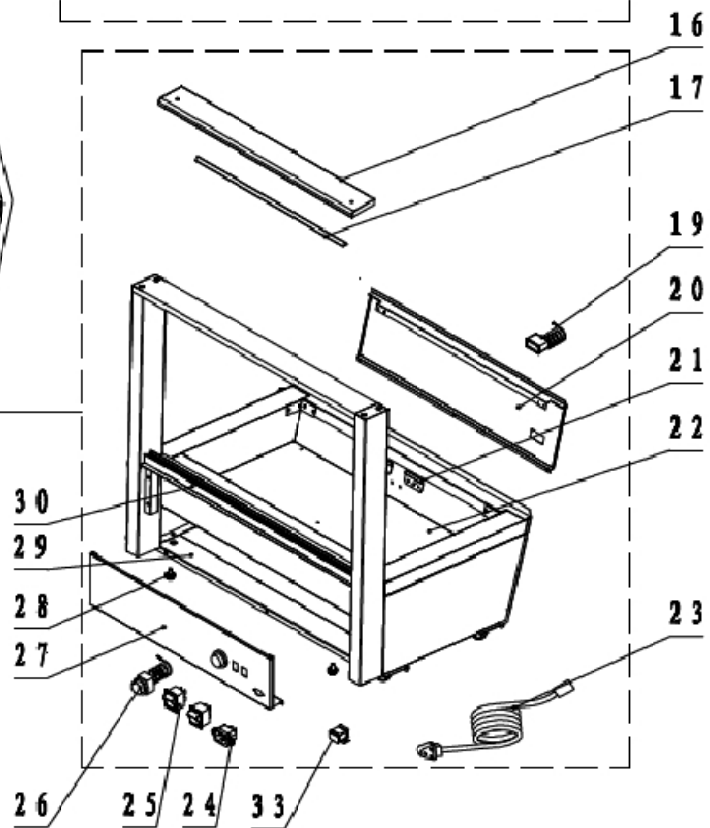

Kühlung Tischvitrinen heiß

Artikel-Nr. 272007 (VPH120)

Explosionszeichnung / Ersatzteile

Bitte bei Ersatzteilbestellung immer Artikelnummer und Seriennummer mit angeben!

VPH100/120/160

Pos. Ref.	Codice Code		Caratteristiche Featur	Descrizione Description	
1				Fondo	Bottom
2				Vaschetta	Bowl
3				Protezione	Protection
4				Supporto	Support
5	RC0011	●		Ventola	Fan
6				Pannello	Panel
7				Supporto	Support
8	RC0772	●	VPH100 - VPH120	Resistenza	Resistance
8	RC0781	●	VPH160	Resistenza	Resistance
9	GRC100A		VPH100	Griglia	Grill
9	GRC120A		VPH120	Griglia	Grill
9	GRC160A		VHP160	Griglia	Grill
10				Supporto	Support
11	GRC100B		VPH100	Griglia	Grill
11	GRC120B		VPH120	Griglia	Grill
11	GRC160B		VHP160	Griglia	Grill
12	RC0787		VPH100 Curvo	Vetro	Glass
12	RC0780		VPH120 Curvo	Vetro	Glass
12	RC0782		VHP160 Curvo	Vetro	Glass
13	RC0498		VPH100	Vetro dx	Right glass
13	RC0226		VPH120 - VPH160	Vetro dx	Right glass
14	RC0773			Cappuccio	Plastic cap
15	RC0774		VPH100 - VPH120	Porta dx	Door right
15	RC0783		VHP160	Porta dx	Door right
16			VPH100 - VPH120	Copertura	Covering
16			VHP160	Copertura	Covering
17	RC0288			Plafoniera	Ceiling
19	RC0775			Termometro	Thermometer
20	RC0776		VPH100 - VPH120	Pannello	Panel
20	RC0784		VHP160	Pannello	Panel
21				Sensore	Sensor
22				Carcassa	Housing
23	SL0725			Spina	Pin
24	SL0726			Connettore	Connector
25	SL0621			Interruttore	Switch
26	RC0777	●		Termostato	Thermostat
27	RC0778		VPH100 - VPH120	Pannello di controllo	Control panel
27	RC0785		VHP160	Pannello di controllo	Control panel
28	RC0213			Piede	Feet
29				Supporto	Support
30				Porta	Door
31	RC0894		VPH100	Vetro sx	Left glass
31	RC0328		VPH120 - VPH160	Vetro sx	Left glass
32	RC0779		VPH100 - VPH120	Porta sx	Door left
32	RC0786		VHP160	Porta sx	Door left
33	RC0890			Trasformatore	Transformer
34	RC0900		VPH100	Cornice sigillante	Sealing part
34	RC0901		VPH120	Cornice sigillante	Sealing part
34	RC0902		VHP160	Cornice sigillante	Sealing part