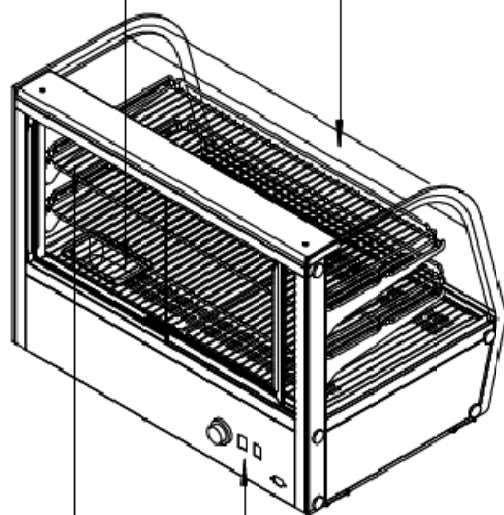

Kühlung Tischvitrinen heiß

Artikel-Nr. 272007 (VPH120)

Explosionszeichnung / Ersatzteile

Bitte bei Ersatzteilbestellung immer Artikelnummer und Seriennummer mit angeben!

VPH100/120/160

Pos. Ref.	Codice Code		Caratteristiche Featur	Descrizione Description	
1				Fondo	Bottom
2				Vaschetta	Bowl
3				Protezione	Protection
4				Supporto	Support
5	RC0011	●		Ventola	Fan
6				Pannello	Panel
7				Supporto	Support
8	RC0772	●	VPH100 - VPH120	Resistenza	Resistance
8	RC0781	●	VPH160	Resistenza	Resistance
9	GRC100A		VPH100	Griglia	Grill
9	GRC120A		VPH120	Griglia	Grill
9	GRC160A		VHP160	Griglia	Grill
10				Supporto	Support
11	GRC100B		VPH100	Griglia	Grill
11	GRC120B		VPH120	Griglia	Grill
11	GRC160B		VHP160	Griglia	Grill
12	RC0787		VPH100 Curvo	Vetro	Glass
12	RC0780		VPH120 Curvo	Vetro	Glass
12	RC0782		VHP160 Curvo	Vetro	Glass
13	RC0498		VPH100	Vetro dx	Right glass
13	RC0226		VPH120 - VPH160	Vetro dx	Right glass
14	RC0773			Cappuccio	Plastic cap
15	RC0774		VPH100 - VPH120	Porta dx	Door right
15	RC0783		VHP160	Porta dx	Door right
16			VPH100 - VPH120	Copertura	Covering
16			VHP160	Copertura	Covering
17	RC0288			Plafoniera	Ceiling
19	RC0775			Termometro	Thermometer
20	RC0776		VPH100 - VPH120	Pannello	Panel
20	RC0784		VHP160	Pannello	Panel
21				Sensore	Sensor
22				Carcassa	Housing
23	SL0725			Spina	Pin
24	SL0726			Connettore	Connector
25	SL0621			Interruttore	Switch
26	RC0777	●		Termostato	Thermostat
27	RC0778		VPH100 - VPH120	Pannello di controllo	Control panel
27	RC0785		VHP160	Pannello di controllo	Control panel
28	RC0213			Piede	Feet
29				Supporto	Support
30				Porta	Door
31	RC0894		VPH100	Vetro sx	Left glass
31	RC0328		VPH120 - VPH160	Vetro sx	Left glass
32	RC0779		VPH100 - VPH120	Porta sx	Door left
32	RC0786		VHP160	Porta sx	Door left
33	RC0890			Trasformatore	Transformer
34	RC0900		VPH100	Cornice sigillante	Sealing part
34	RC0901		VPH120	Cornice sigillante	Sealing part
34	RC0902		VHP160	Cornice sigillante	Sealing part