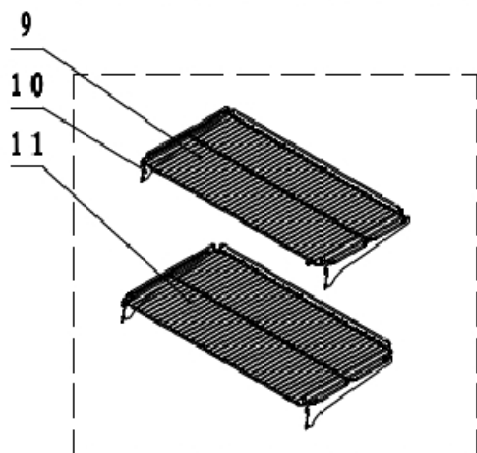

Kühlung Tischvitrinen heiß

Artikel-Nr. 272007 (VPH120)

Explosionszeichnung / Ersatzteile

Bitte bei Ersatzteilbestellung immer Artikelnummer und Seriennummer mit angeben!

VPH100/120/160

Pos. Ref.	Codice Code		Caratteristiche Featur	Descrizione Description	
1				Fondo	Bottom
2				Vaschetta	Bowl
3				Protezione	Protection
4				Supporto	Support
5	RC0011	●		Ventola	Fan
6				Pannello	Panel
7				Supporto	Support
8	RC0772	●	VPH100 - VPH120	Resistenza	Resistance
8	RC0781	●	VPH160	Resistenza	Resistance
9	GRC100A		VPH100	Griglia	Grill
9	GRC120A		VPH120	Griglia	Grill
9	GRC160A		VHP160	Griglia	Grill
10				Supporto	Support
11	GRC100B		VPH100	Griglia	Grill
11	GRC120B		VPH120	Griglia	Grill
11	GRC160B		VHP160	Griglia	Grill
12	RC0787		VPH100 Curvo	Vetro	Glass
12	RC0780		VPH120 Curvo	Vetro	Glass
12	RC0782		VHP160 Curvo	Vetro	Glass
13	RC0498		VPH100	Vetro dx	Right glass
13	RC0226		VPH120 - VPH160	Vetro dx	Right glass
14	RC0773			Cappuccio	Plastic cap
15	RC0774		VPH100 - VPH120	Porta dx	Door right
15	RC0783		VHP160	Porta dx	Door right
16			VPH100 - VPH120	Copertura	Covering
16			VHP160	Copertura	Covering
17	RC0288			Plafoniera	Ceiling
19	RC0775			Termometro	Thermometer
20	RC0776		VPH100 - VPH120	Pannello	Panel
20	RC0784		VHP160	Pannello	Panel
21				Sensore	Sensor
22				Carcassa	Housing
23	SL0725			Spina	Pin
24	SL0726			Connettore	Connector
25	SL0621			Interruttore	Switch
26	RC0777	●		Termostato	Thermostat
27	RC0778		VPH100 - VPH120	Pannello di controllo	Control panel
27	RC0785		VHP160	Pannello di controllo	Control panel
28	RC0213			Piede	Feet
29				Supporto	Support
30				Porta	Door
31	RC0894		VPH100	Vetro sx	Left glass
31	RC0328		VPH120 - VPH160	Vetro sx	Left glass
32	RC0779		VPH100 - VPH120	Porta sx	Door left
32	RC0786		VHP160	Porta sx	Door left
33	RC0890			Trasformatore	Transformer
34	RC0900		VPH100	Cornice sigillante	Sealing part
34	RC0901		VPH120	Cornice sigillante	Sealing part
34	RC0902		VHP160	Cornice sigillante	Sealing part