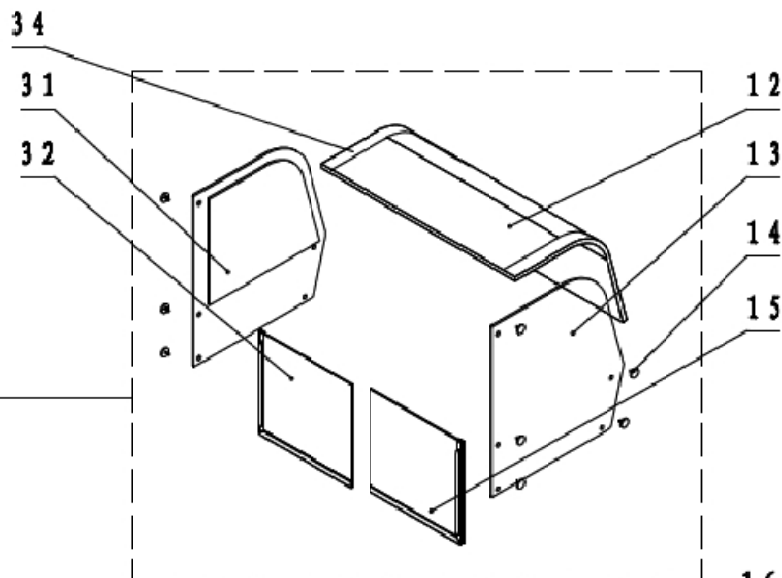

Kühlung Tischvitrinen heiß

Artikel-Nr. 272007 (VPH120)

Explosionszeichnung / Ersatzteile

Bitte bei Ersatzteilbestellung immer Artikelnummer und Seriennummer mit angeben!

VPH100/120/160

Pos. Ref.	Codice Code		Caratteristiche Featur	Descrizione Description	
1				Fondo	Bottom
2				Vaschetta	Bowl
3				Protezione	Protection
4				Supporto	Support
5	RC0011	●		Ventola	Fan
6				Pannello	Panel
7				Supporto	Support
8	RC0772	●	VPH100 - VPH120	Resistenza	Resistance
8	RC0781	●	VPH160	Resistenza	Resistance
9	GRC100A		VPH100	Griglia	Grill
9	GRC120A		VPH120	Griglia	Grill
9	GRC160A		VHP160	Griglia	Grill
10				Supporto	Support
11	GRC100B		VPH100	Griglia	Grill
11	GRC120B		VPH120	Griglia	Grill
11	GRC160B		VHP160	Griglia	Grill
12	RC0787		VPH100 Curvo	Vetro	Glass
12	RC0780		VPH120 Curvo	Vetro	Glass
12	RC0782		VHP160 Curvo	Vetro	Glass
13	RC0498		VPH100	Vetro dx	Right glass
13	RC0226		VPH120 - VPH160	Vetro dx	Right glass
14	RC0773			Cappuccio	Plastic cap
15	RC0774		VPH100 - VPH120	Porta dx	Door right
15	RC0783		VHP160	Porta dx	Door right
16			VPH100 - VPH120	Copertura	Covering
16			VHP160	Copertura	Covering
17	RC0288			Plafoniera	Ceiling
19	RC0775			Termometro	Thermometer
20	RC0776		VPH100 - VPH120	Pannello	Panel
20	RC0784		VHP160	Pannello	Panel
21				Sensore	Sensor
22				Carcassa	Housing
23	SL0725			Spina	Pin
24	SL0726			Connettore	Connector
25	SL0621			Interruttore	Switch
26	RC0777	●		Termostato	Thermostat
27	RC0778		VPH100 - VPH120	Pannello di controllo	Control panel
27	RC0785		VHP160	Pannello di controllo	Control panel
28	RC0213			Piede	Feet
29				Supporto	Support
30				Porta	Door
31	RC0894		VPH100	Vetro sx	Left glass
31	RC0328		VPH120 - VPH160	Vetro sx	Left glass
32	RC0779		VPH100 - VPH120	Porta sx	Door left
32	RC0786		VHP160	Porta sx	Door left
33	RC0890			Trasformatore	Transformer
34	RC0900		VPH100	Cornice sigillante	Sealing part
34	RC0901		VPH120	Cornice sigillante	Sealing part
34	RC0902		VHP160	Cornice sigillante	Sealing part