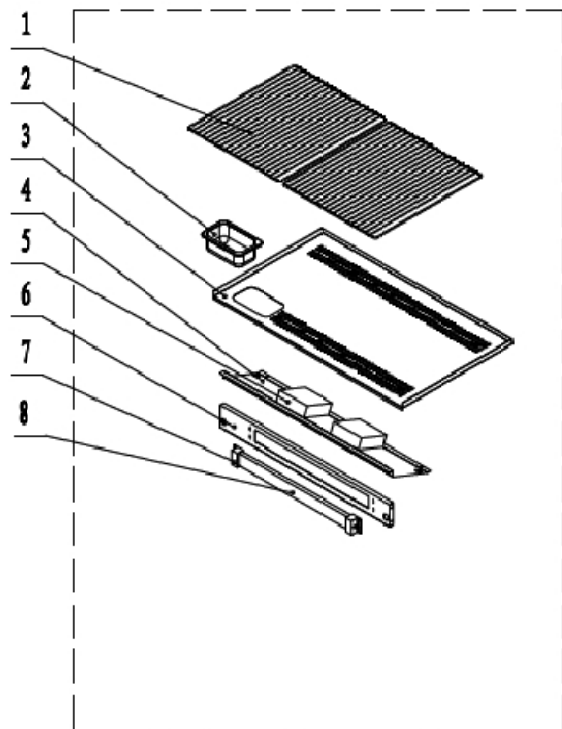

Kühlung Tischvitrinen heiß

Artikel-Nr. 272007 (VPH120)

Explosionszeichnung / Ersatzteile

Bitte bei Ersatzteilbestellung immer Artikelnummer und Seriennummer mit angeben!

VPH100/120/160

Pos. Ref.	Codice Code		Caratteristiche Featur	Descrizione Description	
1				Fondo	Bottom
2				Vaschetta	Bowl
3				Protezione	Protection
4				Supporto	Support
5	RC0011	●		Ventola	Fan
6				Pannello	Panel
7				Supporto	Support
8	RC0772	●	VPH100 - VPH120	Resistenza	Resistance
8	RC0781	●	VPH160	Resistenza	Resistance
9	GRC100A		VPH100	Griglia	Grill
9	GRC120A		VPH120	Griglia	Grill
9	GRC160A		VHP160	Griglia	Grill
10				Supporto	Support
11	GRC100B		VPH100	Griglia	Grill
11	GRC120B		VPH120	Griglia	Grill
11	GRC160B		VHP160	Griglia	Grill
12	RC0787		VPH100 Curvo	Vetro	Glass
12	RC0780		VPH120 Curvo	Vetro	Glass
12	RC0782		VHP160 Curvo	Vetro	Glass
13	RC0498		VPH100	Vetro dx	Right glass
13	RC0226		VPH120 - VPH160	Vetro dx	Right glass
14	RC0773			Cappuccio	Plastic cap
15	RC0774		VPH100 - VPH120	Porta dx	Door right
15	RC0783		VHP160	Porta dx	Door right
16			VPH100 - VPH120	Copertura	Covering
16			VHP160	Copertura	Covering
17	RC0288			Plafoniera	Ceiling
19	RC0775			Termometro	Thermometer
20	RC0776		VPH100 - VPH120	Pannello	Panel
20	RC0784		VHP160	Pannello	Panel
21				Sensore	Sensor
22				Carcassa	Housing
23	SL0725			Spina	Pin
24	SL0726			Connettore	Connector
25	SL0621			Interruttore	Switch
26	RC0777	●		Termostato	Thermostat
27	RC0778		VPH100 - VPH120	Pannello di controllo	Control panel
27	RC0785		VHP160	Pannello di controllo	Control panel
28	RC0213			Piede	Feet
29				Supporto	Support
30				Porta	Door
31	RC0894		VPH100	Vetro sx	Left glass
31	RC0328		VPH120 - VPH160	Vetro sx	Left glass
32	RC0779		VPH100 - VPH120	Porta sx	Door left
32	RC0786		VHP160	Porta sx	Door left
33	RC0890			Trasformatore	Transformer
34	RC0900		VPH100	Cornice sigillante	Sealing part
34	RC0901		VPH120	Cornice sigillante	Sealing part
34	RC0902		VHP160	Cornice sigillante	Sealing part