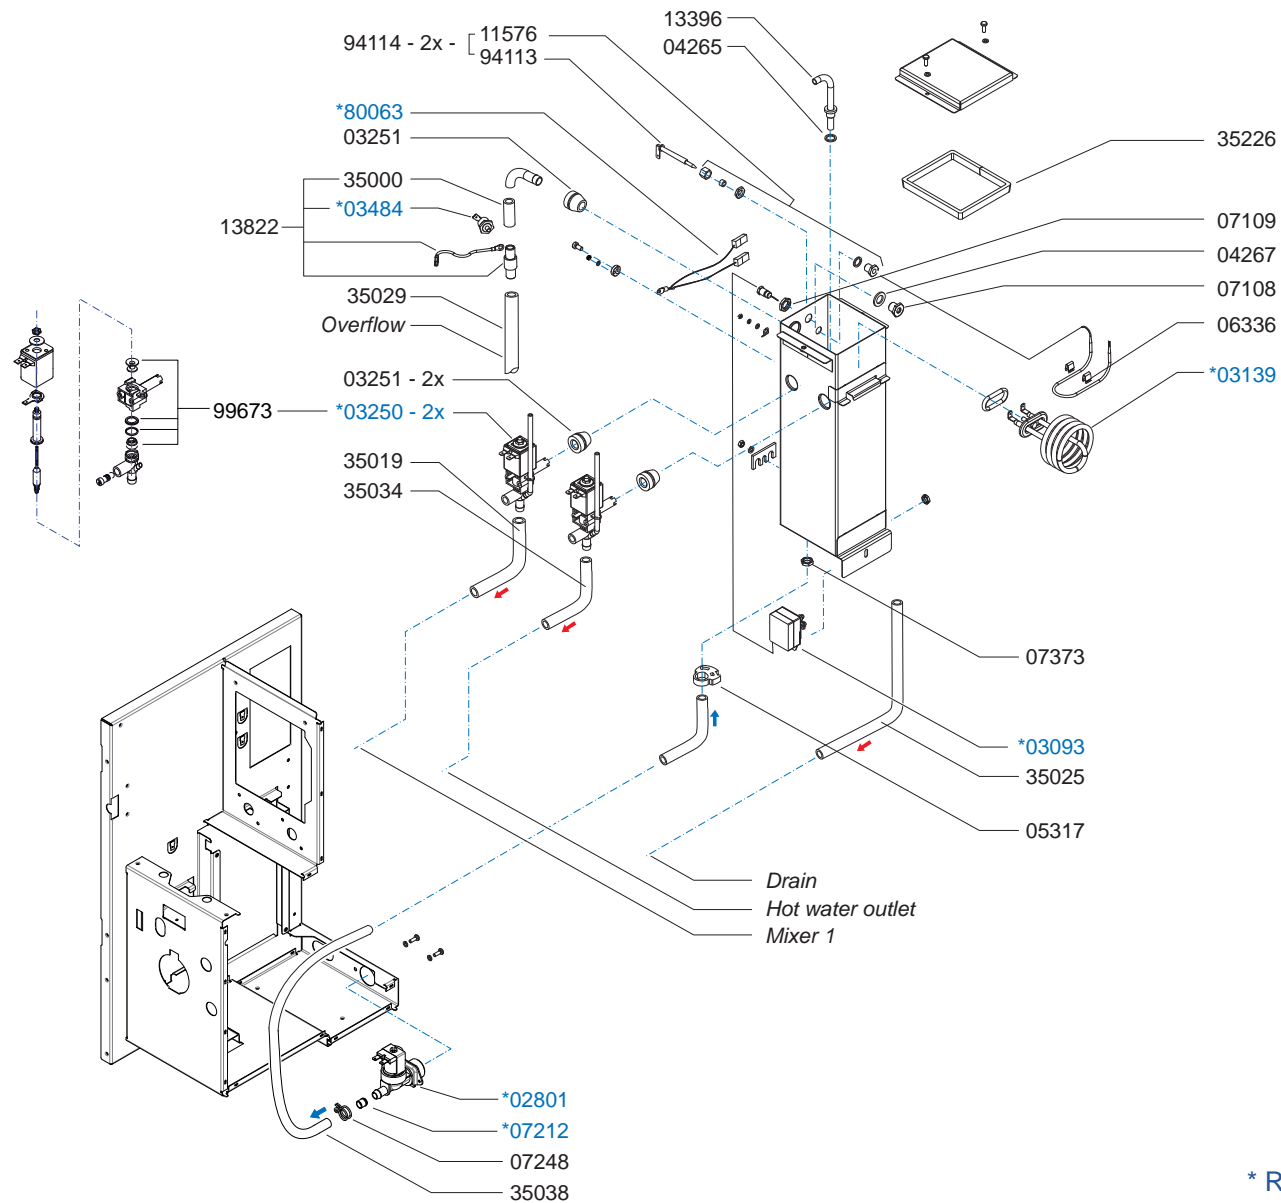

* Recommended Spare Part

Type : OPTIVEND 1 - Model 2009 -
Artikelnummer : 10455

From mach. nr. : 2S 14870
Date : 05-09

Page : 4 - 4
Rev. : 2

Drawer : RLF
Date : 06-04-2009

Rated voltage : 1N~ 220-240V 50-60Hz 3275W

Spare Parts Info

Animo®

www.animo.eu