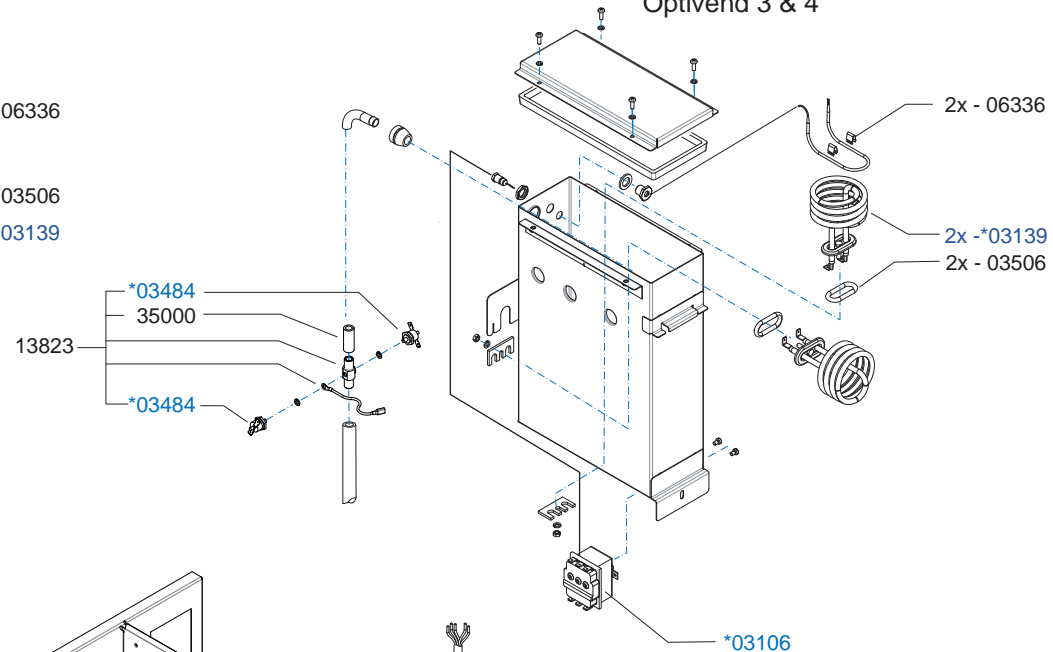

Optivend 3 & 4

Optivend Choco, 1 & 2