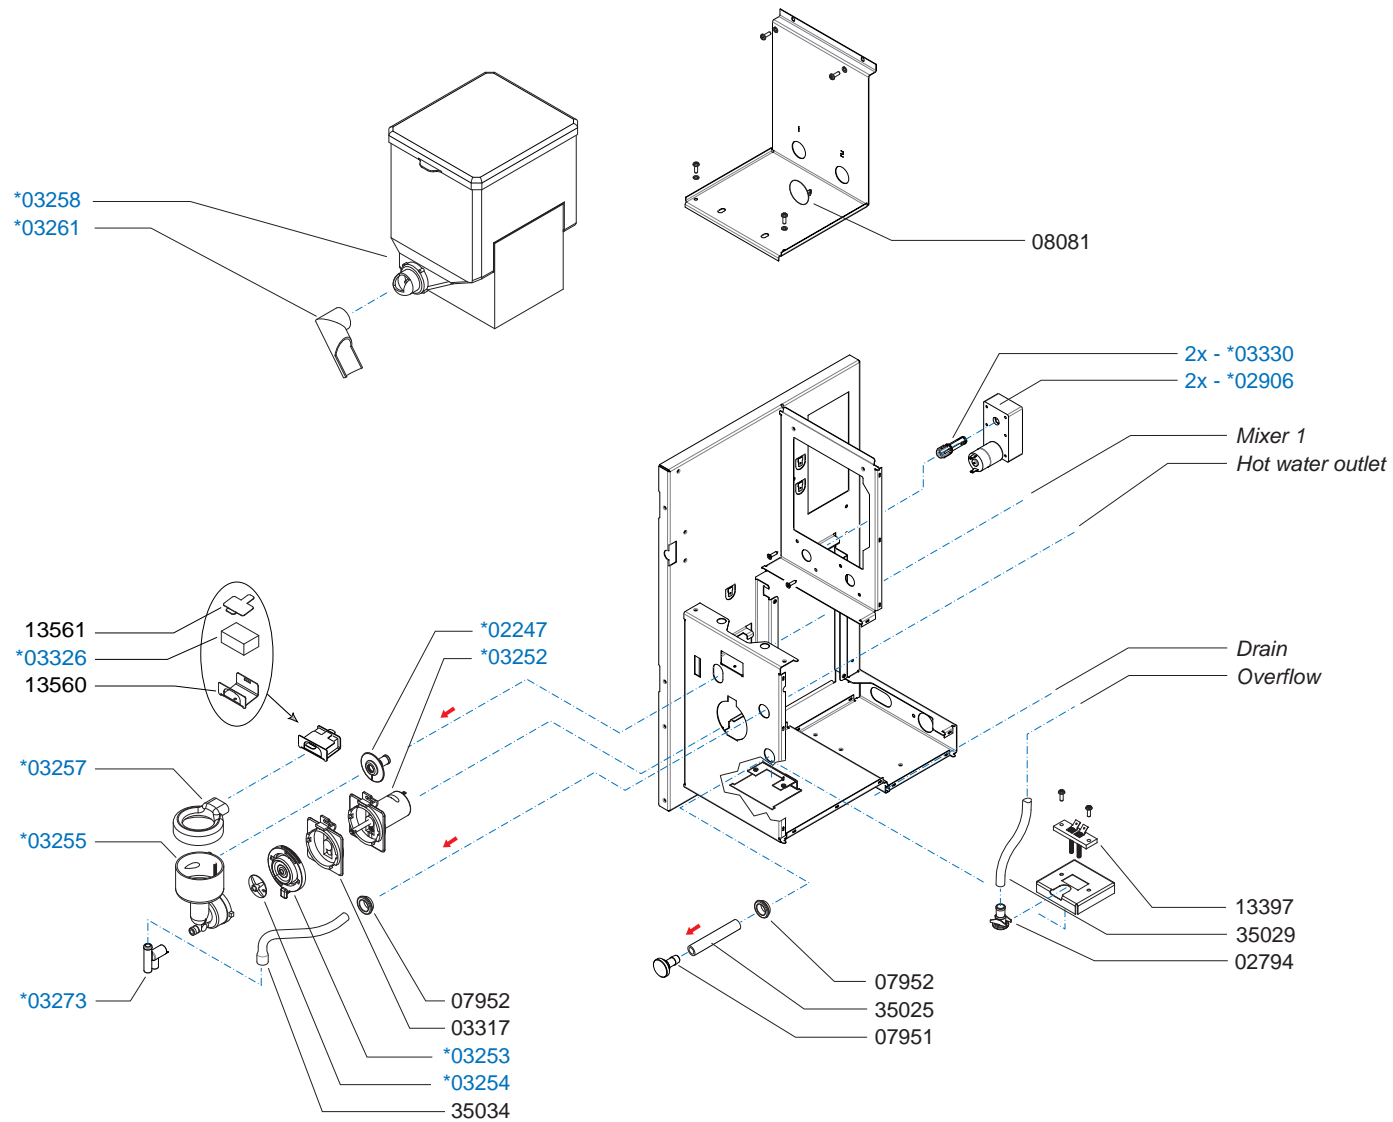

* Recommended Spare Part

Type : OPTIVEND 1 - Model 2009 -
Artikelnummer : 10455

From mach. nr. : 2S 14870
Date : 05-09

Page : 3 - 4
Rev. : 2

Drawer : RLF
Date : 06-04-2009

Rated voltage : 1N~ 220-240V 50-60Hz 3275W

Spare Parts Info

Animo®

www.animo.eu