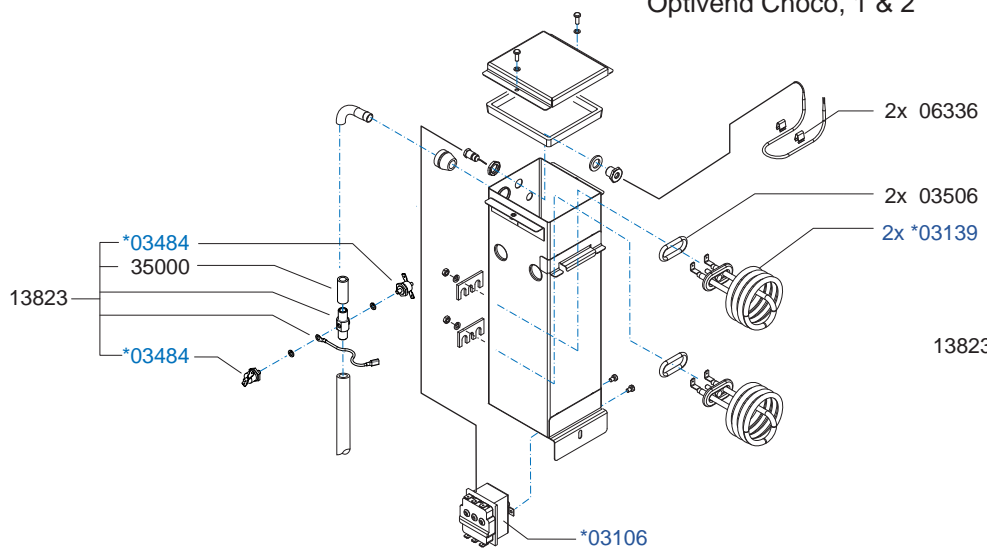

From mach. nr. : 1S 09911
 Date : 03-09

Page : 1 -1
 Rev. : 1

Drawer : W.B
 Date : 18-03-2009

Rated voltage : -

Spare Parts Info

Animo®

www.animo.eu

Optivend Choco, 1 & 2

Optivend 3 & 4

Optivend Choco, 1 & 2

Optivend 3 & 4

* Recommended Spare Part

Type : MPR OV 3-4 2N~ 380-415V 6.5kW
 Artikelnummer : MPR 99861

From mach. nr. : 1S 09911
 Date : 03-09

Page : 1 -1
 Rev. : 1

Drawer : W.B
 Date : 18-03-2009