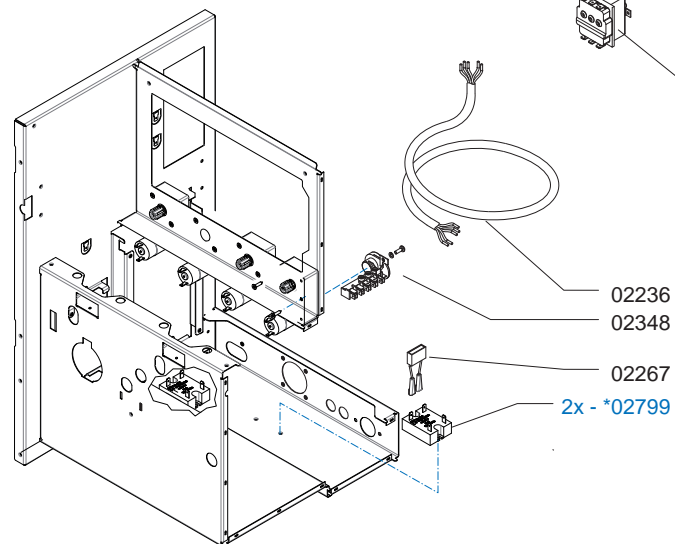

Optivend 3 & 4

* Recommended Spare Part

Type : MPR OV 3-4 2N~ 380-415V 6.5kW
Artikelnummer : MPR 99861

From mach. nr. : 1S 09911
Date : 03-09

Page : 1 -1
Rev. : 1

Drawer : W.B
Date : 18-03-2009

Rated voltage : 2N~ 380-415V 6.5kW

Spare Parts Info

Animo®

www.animo.eu