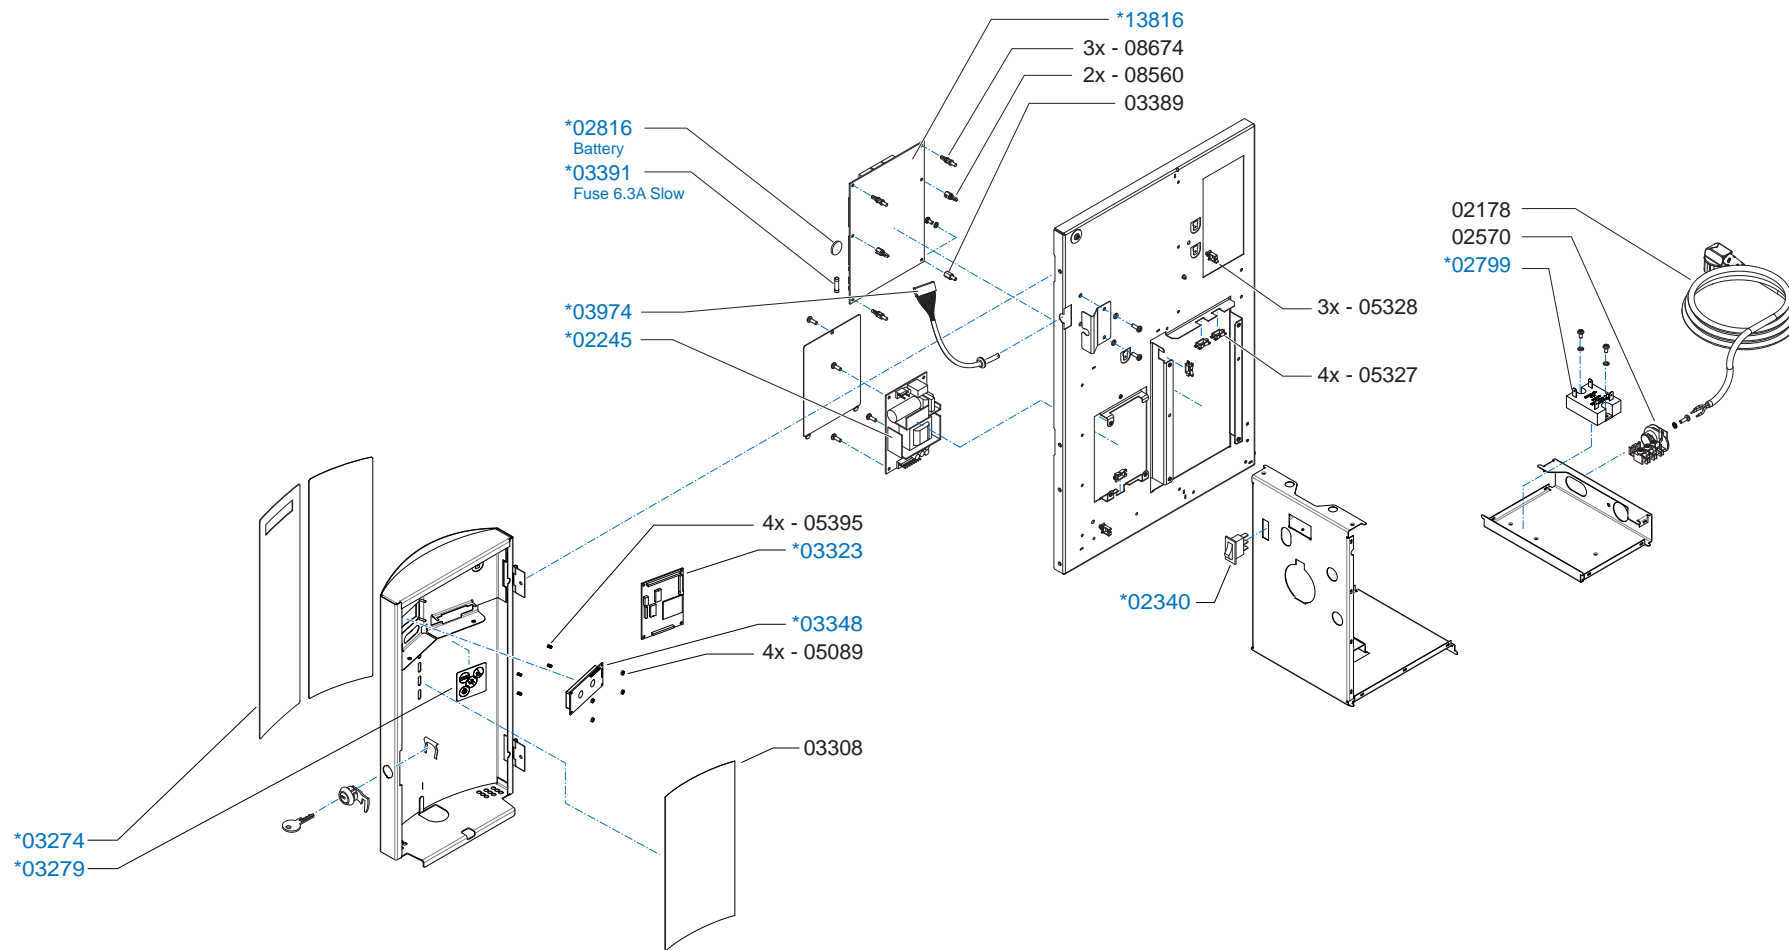

* Recommended Spare Part

Type : OPTIVEND 1 - Model 2009 -
Artikelnummer : 10455

From mach. nr. : 2S 14870
Date : 05-09

Page : 2 - 4
Rev. : 2

Drawer : RLF
Date : 06-04-2009

Rated voltage : 1N~ 220-240V 50-60Hz 3275W

Spare Parts Info

Animo®

www.animo.eu