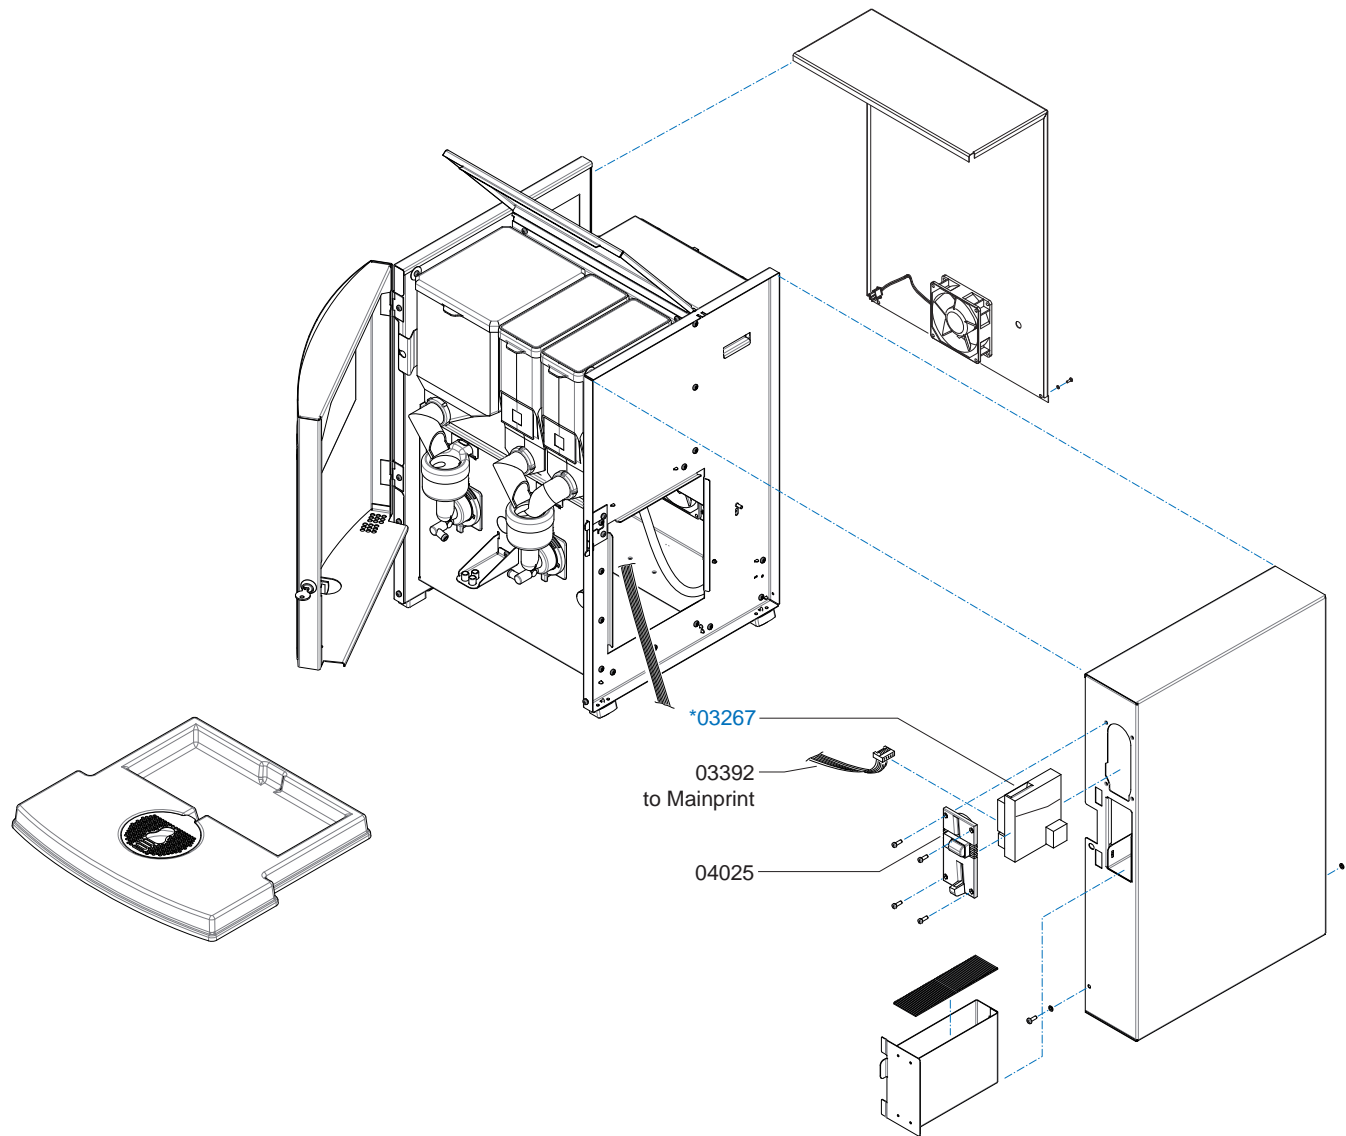

Page : 4 - 4
 Rev. : 2

Drawer : RLF
 Date : 06-04-2009

Rated voltage : 1N~ 220-240V 50-60Hz 3275W

Spare Parts Info

Animo®

www.animo.eu

* Recommended Spare Part

Type : Optivend Coin System NRI
 Artikelnummer : MPR 99860