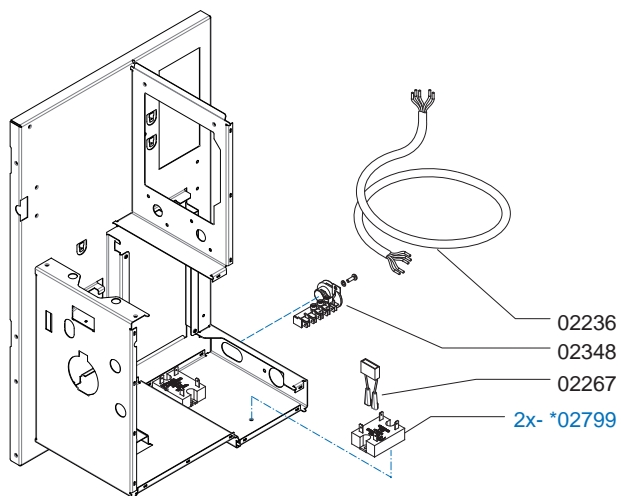

Optivend 3 & 4

Optivend Choco, 1 & 2