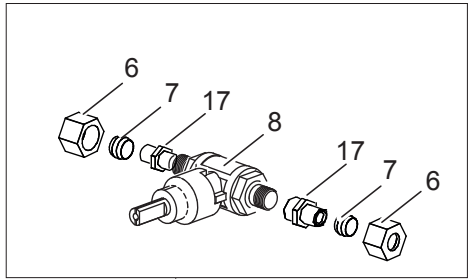

Nr.	Code	Title	Recommended
1.	RTCP900036	COMMUTATEUR CPE 4334232000	S
2.	RTCP900074	THERMOST.LIM.E100I/T138 5532522814	S
3.	RTCU800185	JOINT BARRE COMMUTATEUR	S
4.	166465	LAMPE-TEMOIN VERT SL-CO27500	S
5.	RTBF800138	CABLE PG21 53015050+D53019050C	N
6.	RTCU900013	ECROU D.10	N
7.	RTCU900012	BICONE D.10	N
8.	184641	ROBINET CHARGE EAU	S
9.	184540	CONDUIT ALIMENTATION ROBINET DE L'EAU	N
10.	184956	CONDUIT ALIMENTATION ROBINET DE L'EAU	N
11.	165912	DRAIN WATER PIPE	
12.	183863	ROBINET DECHARGE EAU	N
13.	RTCU800352	CONNECTOR	N
14.	RTCU800355	WATER DRAIN PLUG	N
15.	183846	GASKET	N
16.	184010	PLATE	N
17.	RTCU900132	NIPPLE 1/2"- 3/8"	N