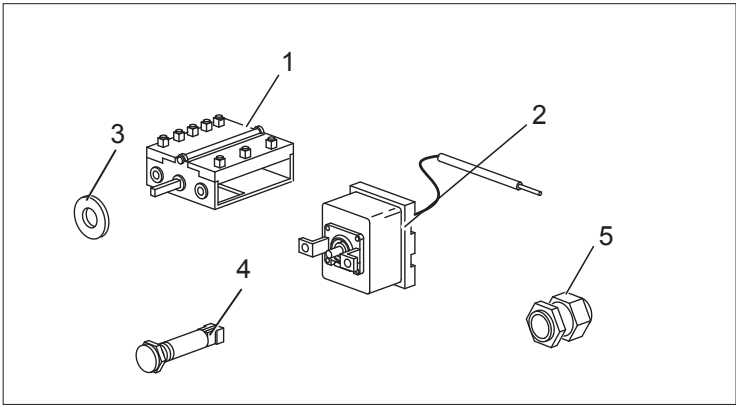

Nr.	Code	Title	Recommended
1.	RTCP900036	COMMUTATEUR CPE 4334232000	S
2.	RTCP900074	THERMOST.LIM.E100I/T138 5532522814	S
3.	RTCU800185	JOINT BARRE COMMUTATEUR	S
4.	166465	LAMPE-TEMOIN VERT SL-CO27500	S
5.	RTBF800138	CABLE PG21 53015050+D53019050C	N
6.	RTCU900013	ECROU D.10	N
7.	RTCU900012	BICONE D.10	N
8.	184641	ROBINET CHARGE EAU	S
9.	184540	CONDUIT ALIMENTATION ROBINET DE L'EAU	N
10.	184956	CONDUIT ALIMENTATION ROBINET DE L'EAU	N
11.	165912	DRAIN WATER PIPE	
12.	183863	ROBINET DECHARGE EAU	N
13.	RTCU800352	CONNECTOR	N
14.	RTCU800355	WATER DRAIN PLUG	N
15.	183846	GASKET	N
16.	184010	PLATE	N
17.	RTCU900132	NIPPLE 1/2"- 3/8"	N