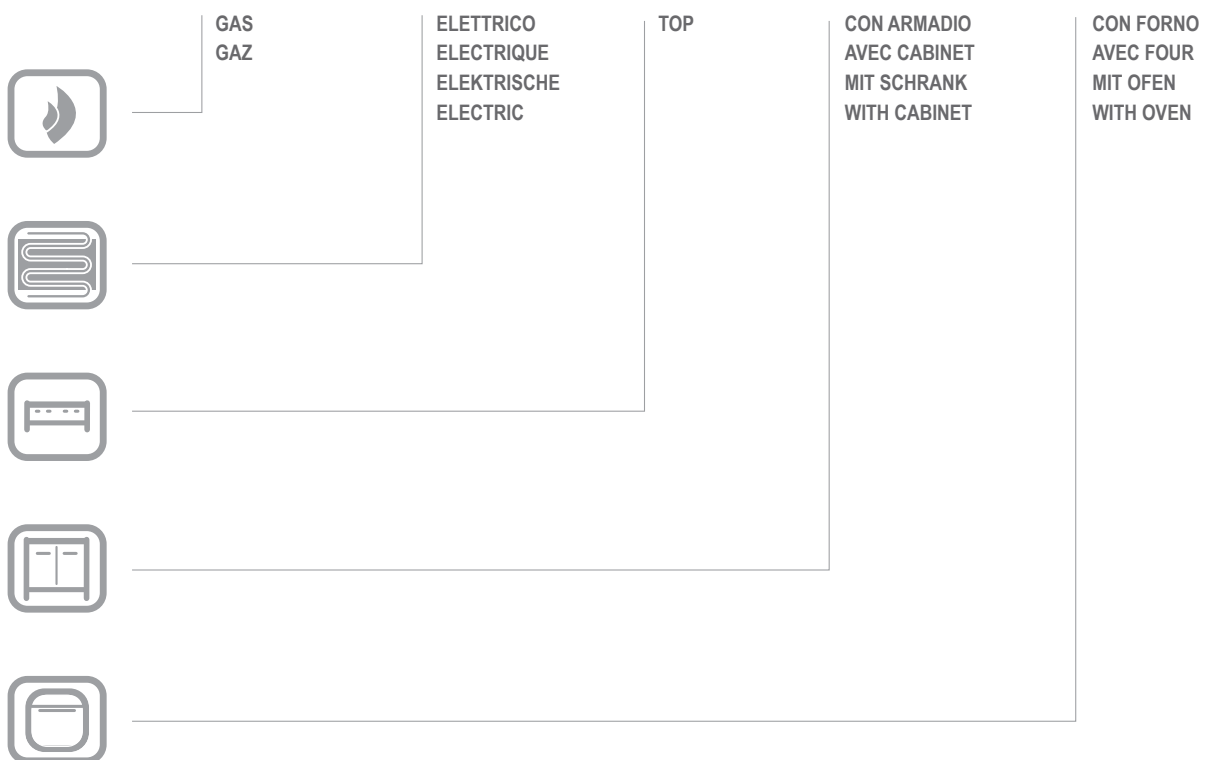

EC498/SC

EC498/SC

CATALOGO PARTI DI RICAMBIO
CATALOGUE PIECES DETACHEES
ERSATZTEILKATALOG
SPARE PARTS CATALOGUE