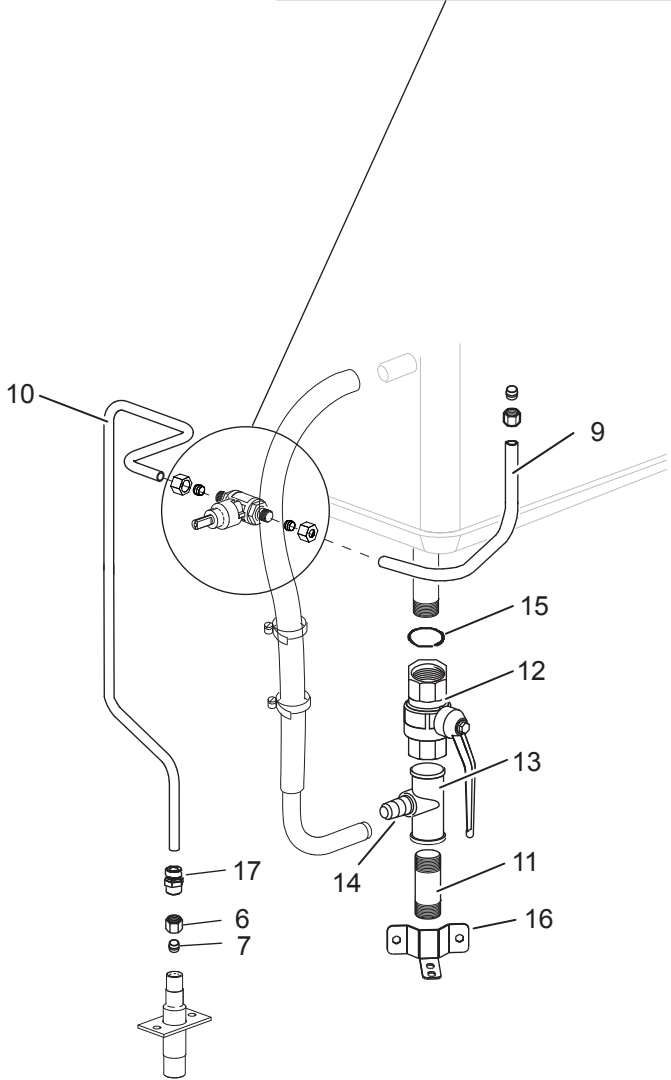

Nr.	Code	Title	Recommended
1.	182797	GRILLE POUR CHEMINÉE	N
2.	RTCU800343	GRILLE SUP.PANIER GC45/2 I.	
3.	182451	BASKET SUPPORT	N
4.	RTCU800342	RESIST.EC45/2 3KW230	S
5.	RTCU700623	JOINT TUYAU DE VIDANGE HUILE GF47T	S
6.	163603	BOUCHON FIX.PLAQUE DOMINA	N
7.	181308	WATER SPOUT	N
8.	180298	CONTROL PANEL	N
9.	176318	ELASTIC METAL CLIP -WASHER DIAM 4 MM	S
10.	171439	GAS VALVE KNOB HOUSING G4S11	S
12.	171436	COMMUTATOR KNOB	S
13.	171435	WATER KNOB	S
14.	174330	SWITCH RING	S
15.	174333	COLD WATER RING	S

Nr.	Code	Title	Recommended
1.	RTCP900036	COMMUTATEUR CPE 4334232000	S
2.	RTCP900074	THERMOST.LIM.E100I/T138 5532522814	S
3.	RTCU800185	JOINT BARRE COMMUTATEUR	S
4.	166465	LAMPE-TEMOIN VERT SL-CO27500	S
5.	RTBF800138	CABLE PG21 53015050+D53019050C	N
6.	RTCU900013	ECROU D.10	N
7.	RTCU900012	BICONE D.10	N
8.	184641	ROBINET CHARGE EAU	S
9.	184540	CONDUIT ALIMENTATION ROBINET DE L'EAU	N
10.	184956	CONDUIT ALIMENTATION ROBINET DE L'EAU	N
11.	165912	DRAIN WATER PIPE	
12.	183863	ROBINET DECHARGE EAU	N
13.	RTCU800352	CONNECTOR	N
14.	RTCU800355	WATER DRAIN PLUG	N
15.	183846	GASKET	N
16.	184010	PLATE	N
17.	RTCU900132	NIPPLE 1/2"- 3/8"	N