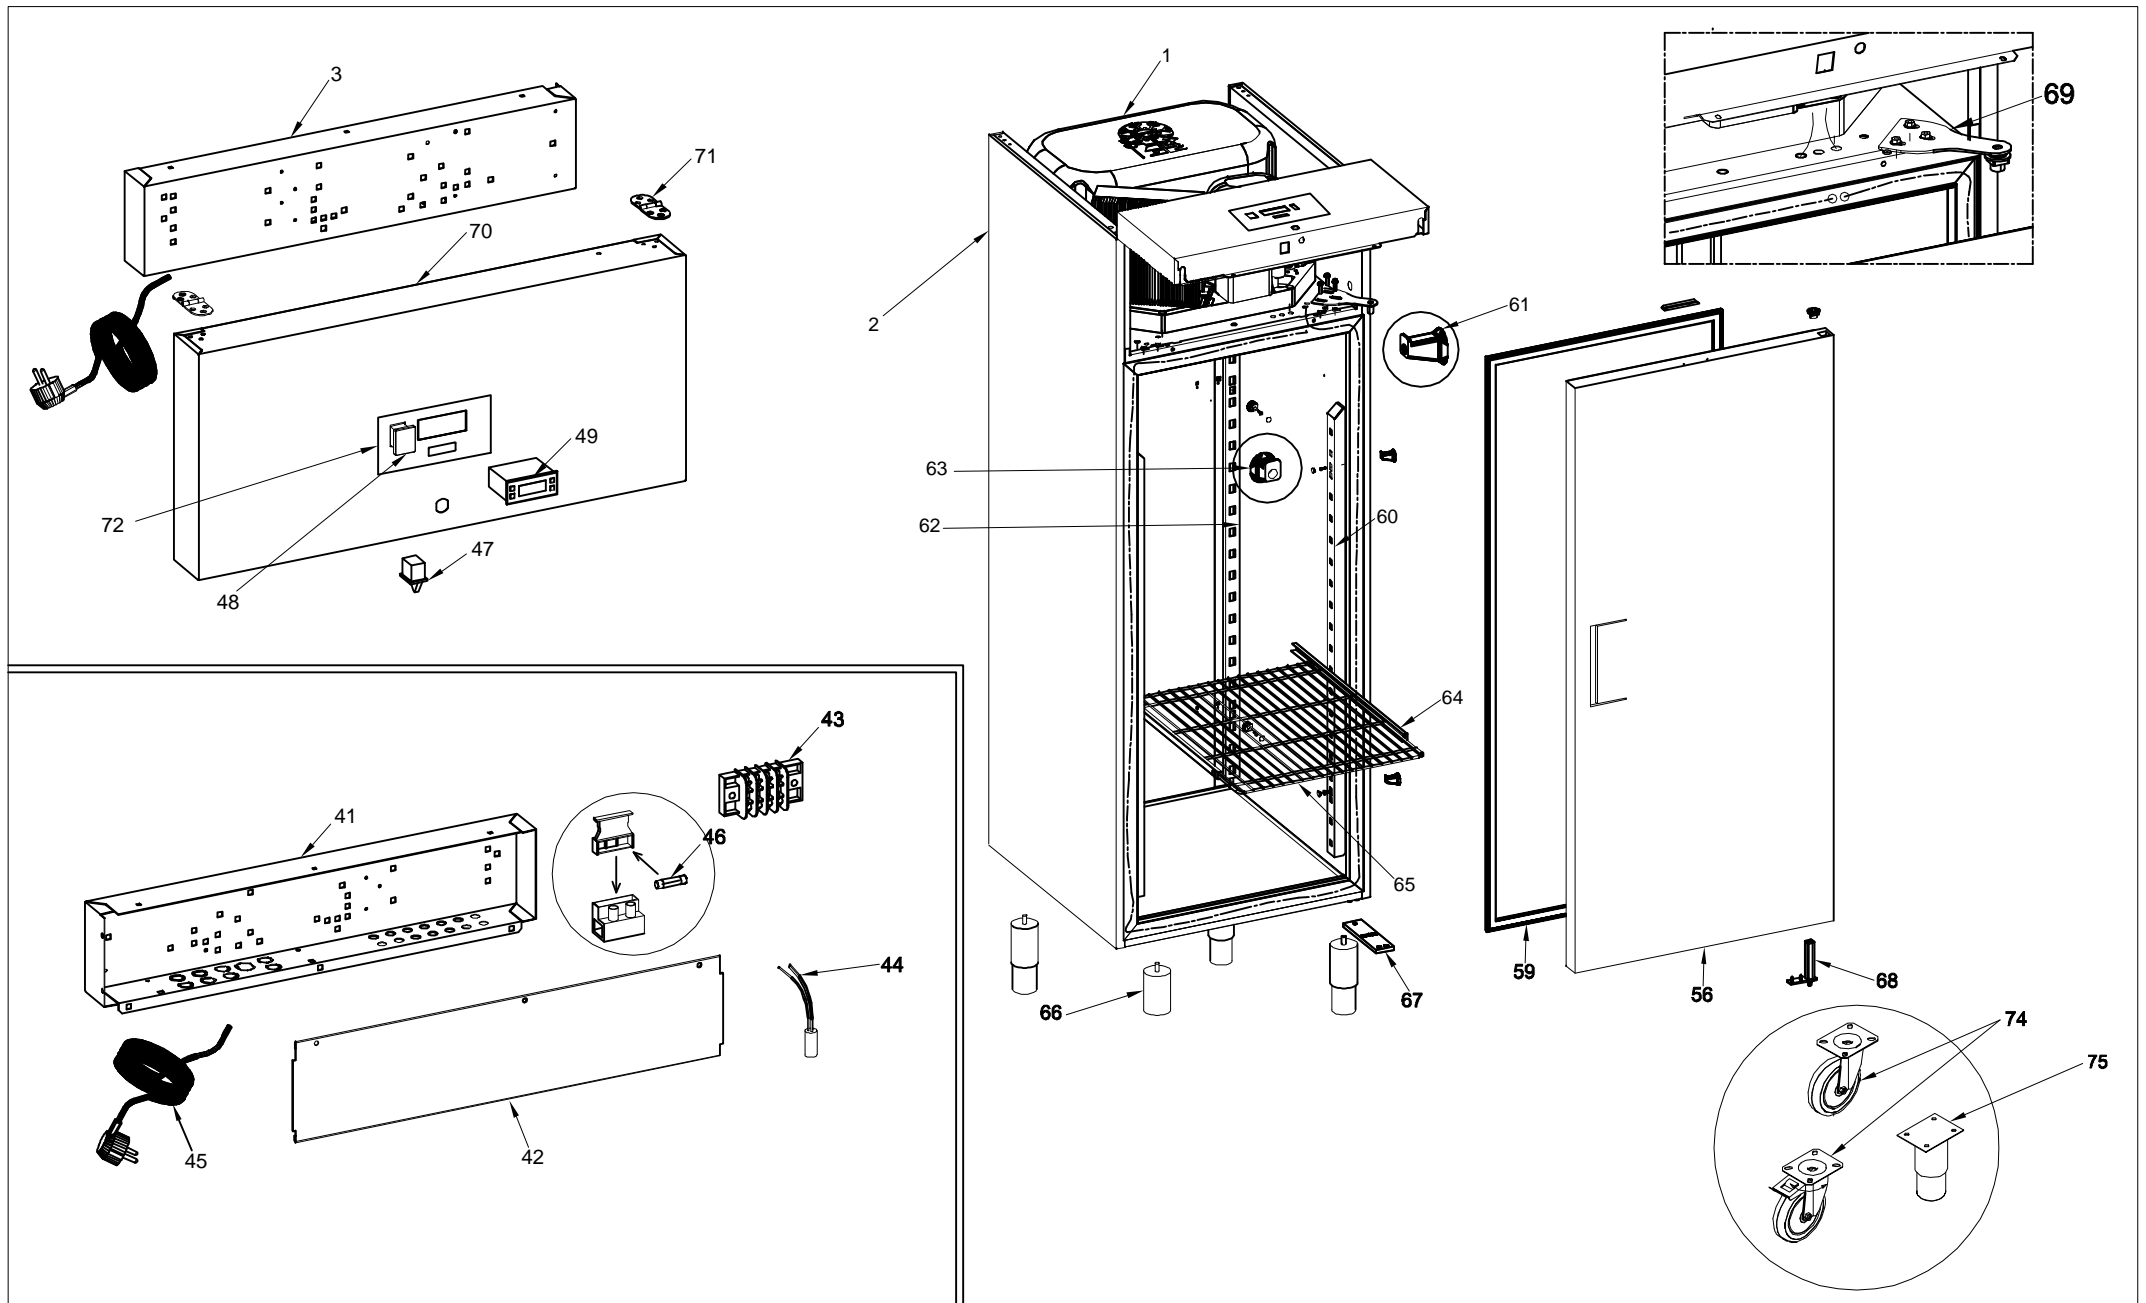

Kühlung Kühlschrank

Artikel-Nr.
621001 (BM7A)

Explosionszeichnung / Ersatzteile

Bitte bei Ersatzteilbestellung immer Artikelnummer und Seriennummer mit angeben!

DENOMINAZIONE : ESPLOSO BM7A	CODICE DIS.	DISEGNATORE CAD : FASANO MICHELE	SPIGOLI E SMUSSI NON QUOTATI SM. 1 X 45°	REV.N° : 0 DATA:
	MATERIALE:	DATA DI REALIZZAZIONE : 15/04/2009	U.M. SCALA mm 1:4	Descrizione modifica:
	DIMENSIONE:	CONTROLLATO: FASANO GIUSEPPE		