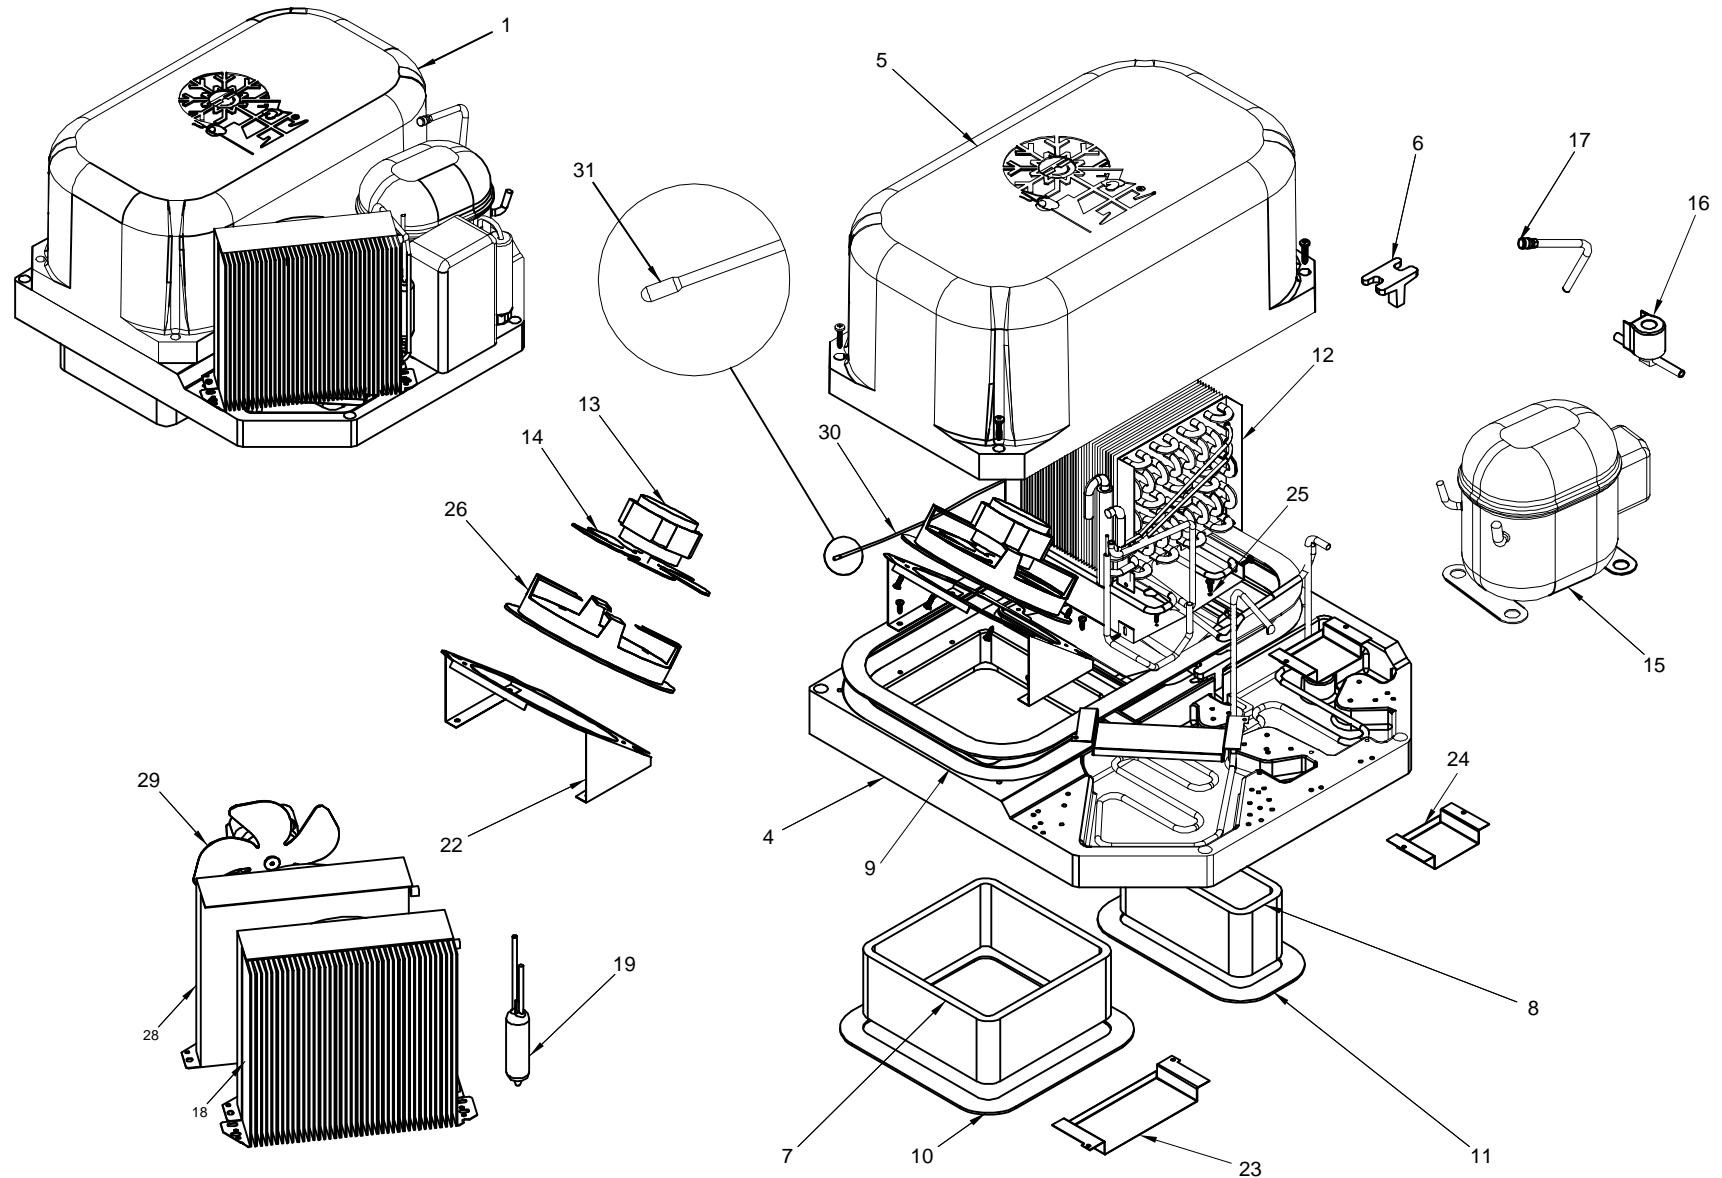

Kühlung Kühlschrank

Artikel-Nr.
621001 (BM7A)

Explosionszeichnung / Ersatzteile

Bitte bei Ersatzteilbestellung immer Artikelnummer und Seriennummer mit angeben!

DENOMINAZIONE : ESPLOSO BM7A	CODICE DIS.	DISEGNATORE CAD : FASANO MICHELE	SPIGOLI E SMUSSI NON QUOTATI SM. 1 X 45°	REV.N° : 0 DATA:
	MATERIALE:	DATA DI REALIZZAZIONE : 15/04/2009	U.M. SCALA mm 1:4	Descrizione modifica:
	DIMENSIONE:	CONTROLLATO: FASANO GIUSEPPE		

DENOMINAZIONE :
ESPLOSO MONOBLOCCO ARMADI

CODICE DIS. _____

MATERIALE: _____

DIMENSIONE: _____

DISEGNATORE CAD :
FASANO MICHELE

DATA DI REALIZZAZIONE :
15/04/2009

CONTROLLATO:
FASANO GIUSEPPE

SPIGOLI E SMUSSI
NON QUOTATI
SM. 1 X 45°