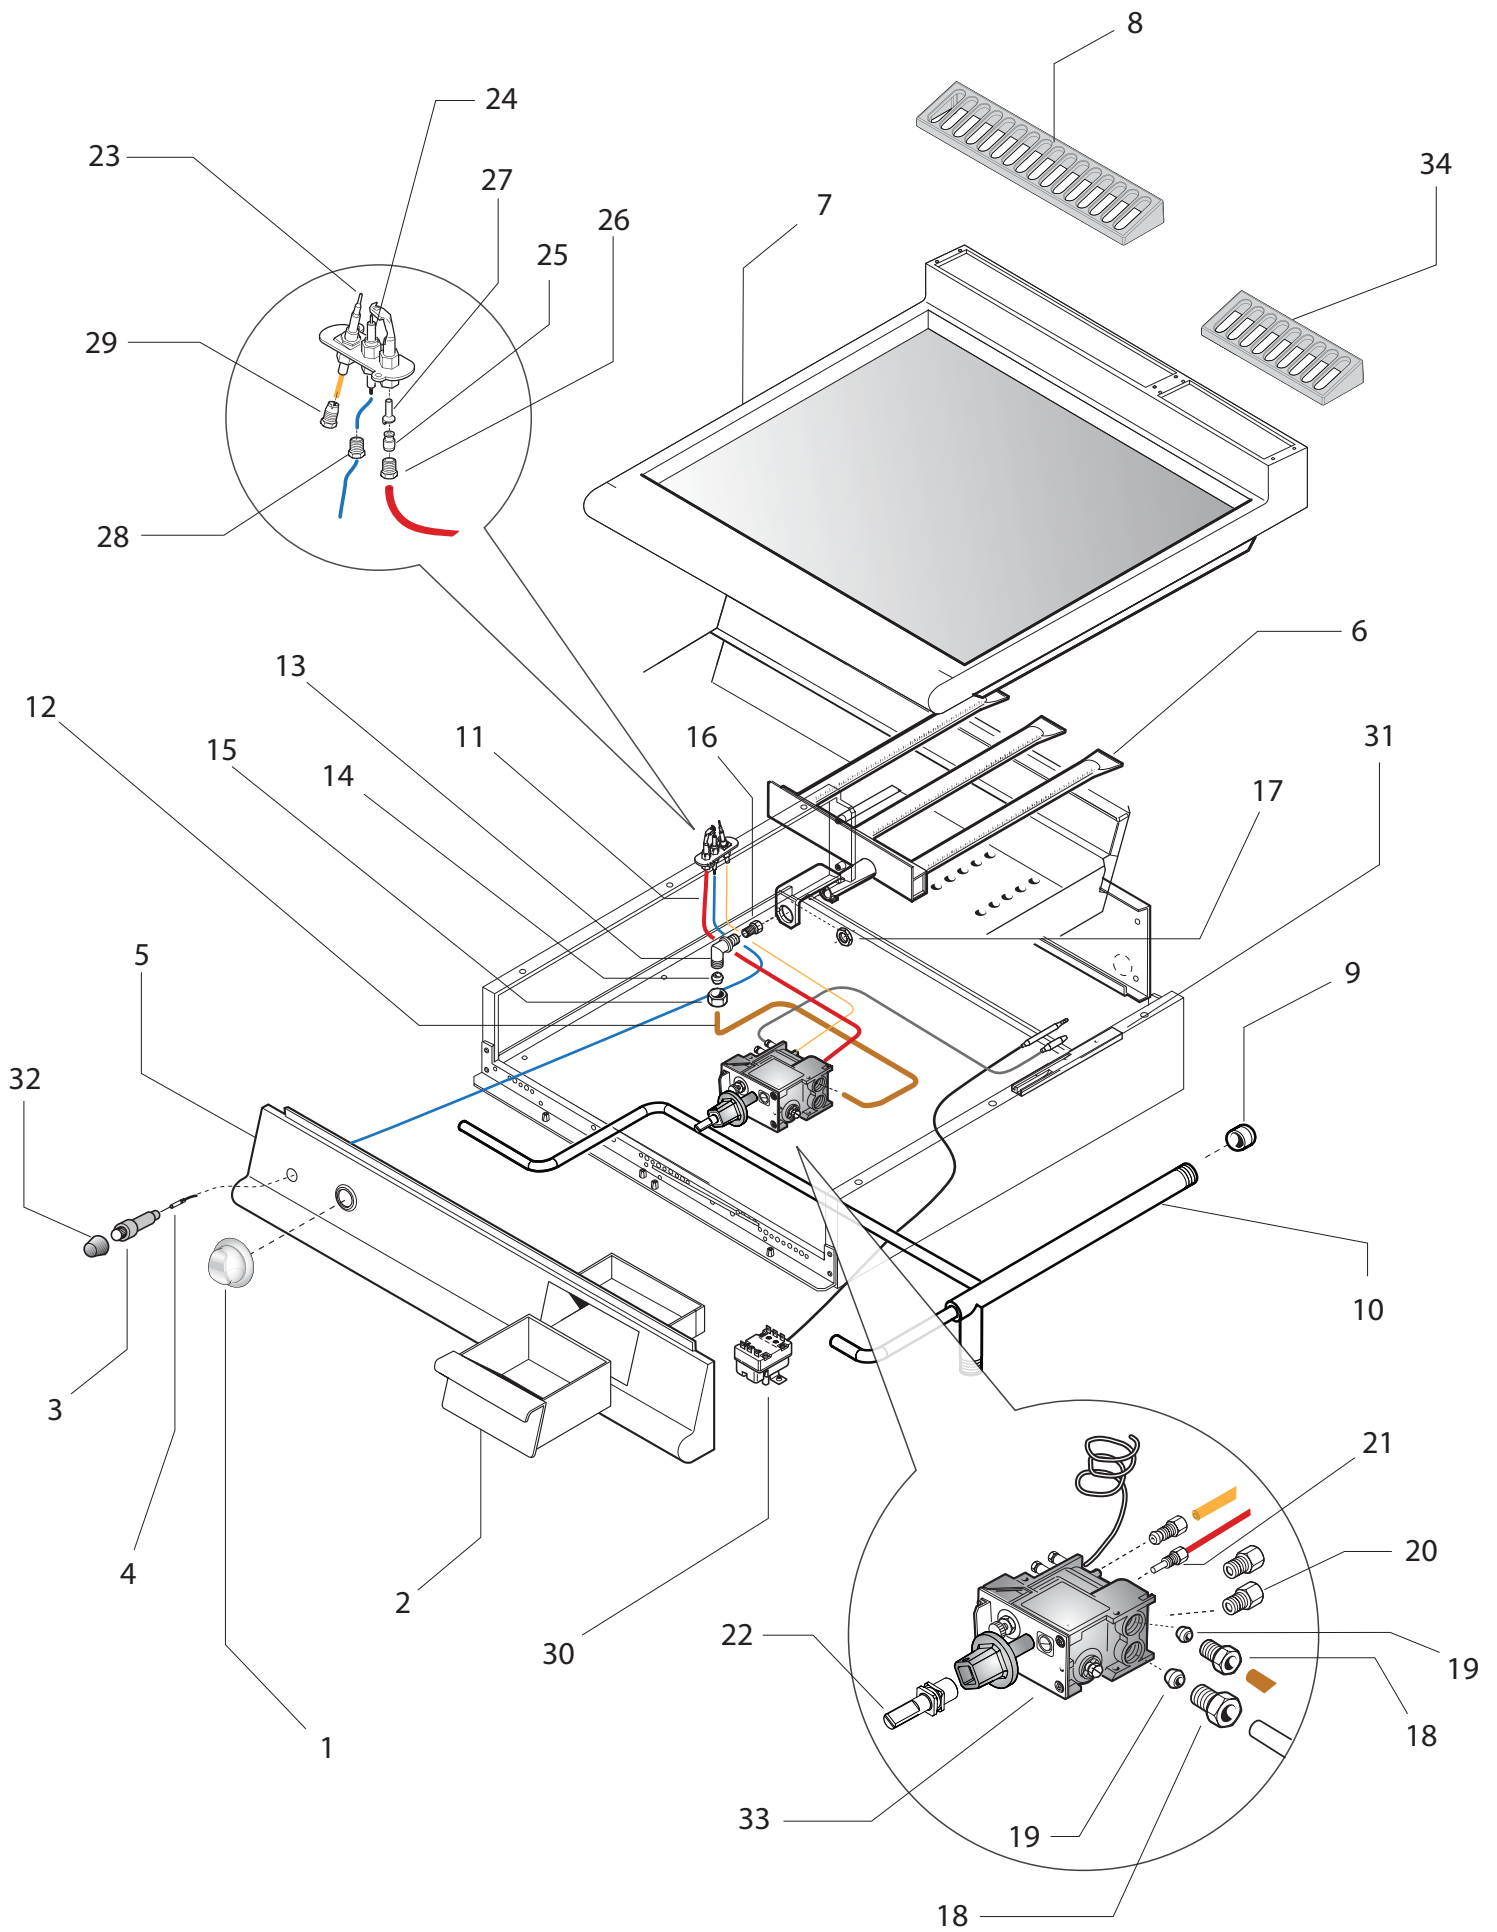

**Thermische Geräte Serie 900  
Gas-Grillplatte**

Artikel-Nr. 143005 (90FTTVP/G600)

---

**Explosionszeichnung / Ersatzteile**

---

Bitte bei Ersatzteilbestellung immer Artikelnummer und Seriennummer mit angeben!

# 90FTT/G600

**Series 900**  
Gas Griddle Plates 90FTT/G600

**Table\_A**

POS.	CODE	PIECES	DESCRIPTION	DATA	C
1	CR0932250	1	KNOB		C
2	CR0905070	1	DRAWER		
3	BN861310850	1	PIEZO		C
4	MA1936300	1	CABLE STARTING PIEZO		
5	CR0905040	1	DASHBOARD		C
6	CR0685220	1	BURNER		
7	CR0903760	1	HOT PLATE		
8	CR0901240	1	EXHAUST GRID M40		
9	CR0585540	1	PLUG		C
10	CR0905110	1	GAS RAMP		
11	CR0905130	1	COCKSTOP - PILOT DUCT		
12	CR0905120	1	COCKSTOP - BURNER DUCT		
13	CR0585660	1	ANGLE CONNECTOR NOZZLE		
14	MA86720	1	BICON FOR BURNER		
15	MA1326500	1	NUT FOR BICON		
16	TABLE B	1	NOZZLE FOR BURNER		
17	MA1033700200	1	NUT FOR NOZZLE		
18	MA459300	2	NUT FOR BICON COCKSTOP - DUCT		
19	MA417810	2	BICON FOR COCKSPOT - DUCT		
20	MA1888200	2	COCKSTOP STOPPER		
21	MA1394700	2	PILOT NIPPLE		
22	CR0797320	2	KNOB-VALVE CONNECTION		
23	MACM029100	1	THERMOCOPIY		
24	MA1949900	1	STARTER		C
25	TABLE B	1	PILOT NOZZLE		
26	MA1888100	1	BICON NOZZLE		
27	MA673500	1	PILOT BICONE NUT		
28	MA1888400	1	STURTING ELECTROD NUT		
29	MA939300	1	NUT FOR THERMOCOUPLE		
30	MA1878500	1	THERMOSTATE		
31	CR0689590	1	BULBS SETTLE		C
32	BN826630420	1	COVER FOR PIEZO		
33	CR0585671	1	GAS VALVE		C
34	CR0901250	1	EXHAUSTING GRID M20		C

### Table\_B

POS	COD	QUANT	DIAM	GAS
7	CR0903750	1	PIASTRA LISCIA	
7	CR0903770	1	PIASTRA RIGATA	
7	CR0903780	1	PIASTRA CROMATA	
7	CR0903760	1	PIASTRA 1/3	
16	MA525011	1	∅ 285	◻ ▲
16	MA525311	1	∅ 310	▼
16		1	∅ 270	+
16	MA523111	1	∅ 190	○
16	MA522611	1	∅ 165	•
16		1	∅ 175	◻
16		1	∅ 300	■
25	MA1888000	1	∅ 27	◻ ▼ ▲ + ■
25	MA1887800	1	∅ 14	○ ◻ •

ID GAS | • G30/50   ◻ G30÷31/37   ○ G30/28÷37  
 ◻ G20/20   ▲ G25/25   ▼ G25/20   ■ G25.1/25   † G20/26  
 G110 8mbar   G120 8mbar