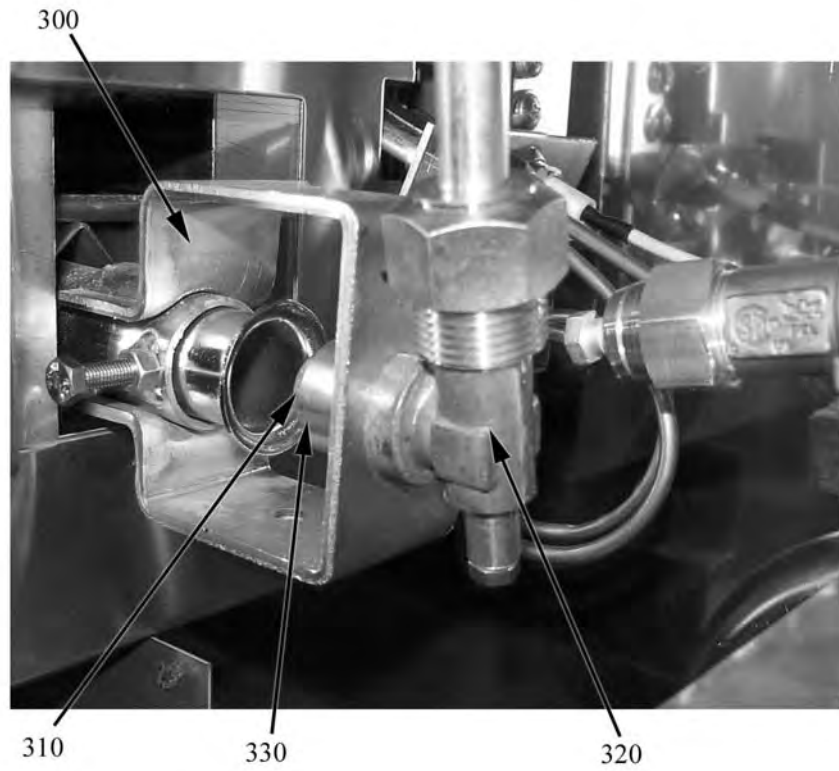

T400=7TGL/G400, T800=7TGL/G800, 400=133008, 800=133008

A=3/N/PE~400/230V 50Hz

Ersatzteile

ID	Typ	Description	P-code
Module:Innenteile			
140		Kerze	6A013302
150		Zündflammenbrenner	6A013220
160		Dichtkegel	6A016900
170		Mutter	6A017000
180		Düse 16 GPL	6A013240
180		Düse 27	6A013230
190		Thermoelement	6A011912
200		Leitung	41823561560
210		Mutter	6A016110
220		Dichtkegel	6A016120
230		Dichtkegel	6A011470
240		Mutter	6A011475
250		Leitung	41823561551
260		Dichtkegel	6A011480
270		Mutter	6A011485
280		Hahn	6A011490+6A013401
290		Kabel	2510698

T400=7TGL/G400, T800=7TGL/G800, 400=133008, 800=133008

A=3/N/PE~400/230V 50Hz

Ersatzteile

ID	Typ	Description	P-code
Module:Brenner			
300		Brenner	2519270
310		Düse L 140	2510365
310		Düse L 160	2510488
310		Düse L 240	2510412
310		Düse L 250	2510429
310		Düse L 260	2510487
320		Anschlußstück	9000208
330		Zwinge	2510381