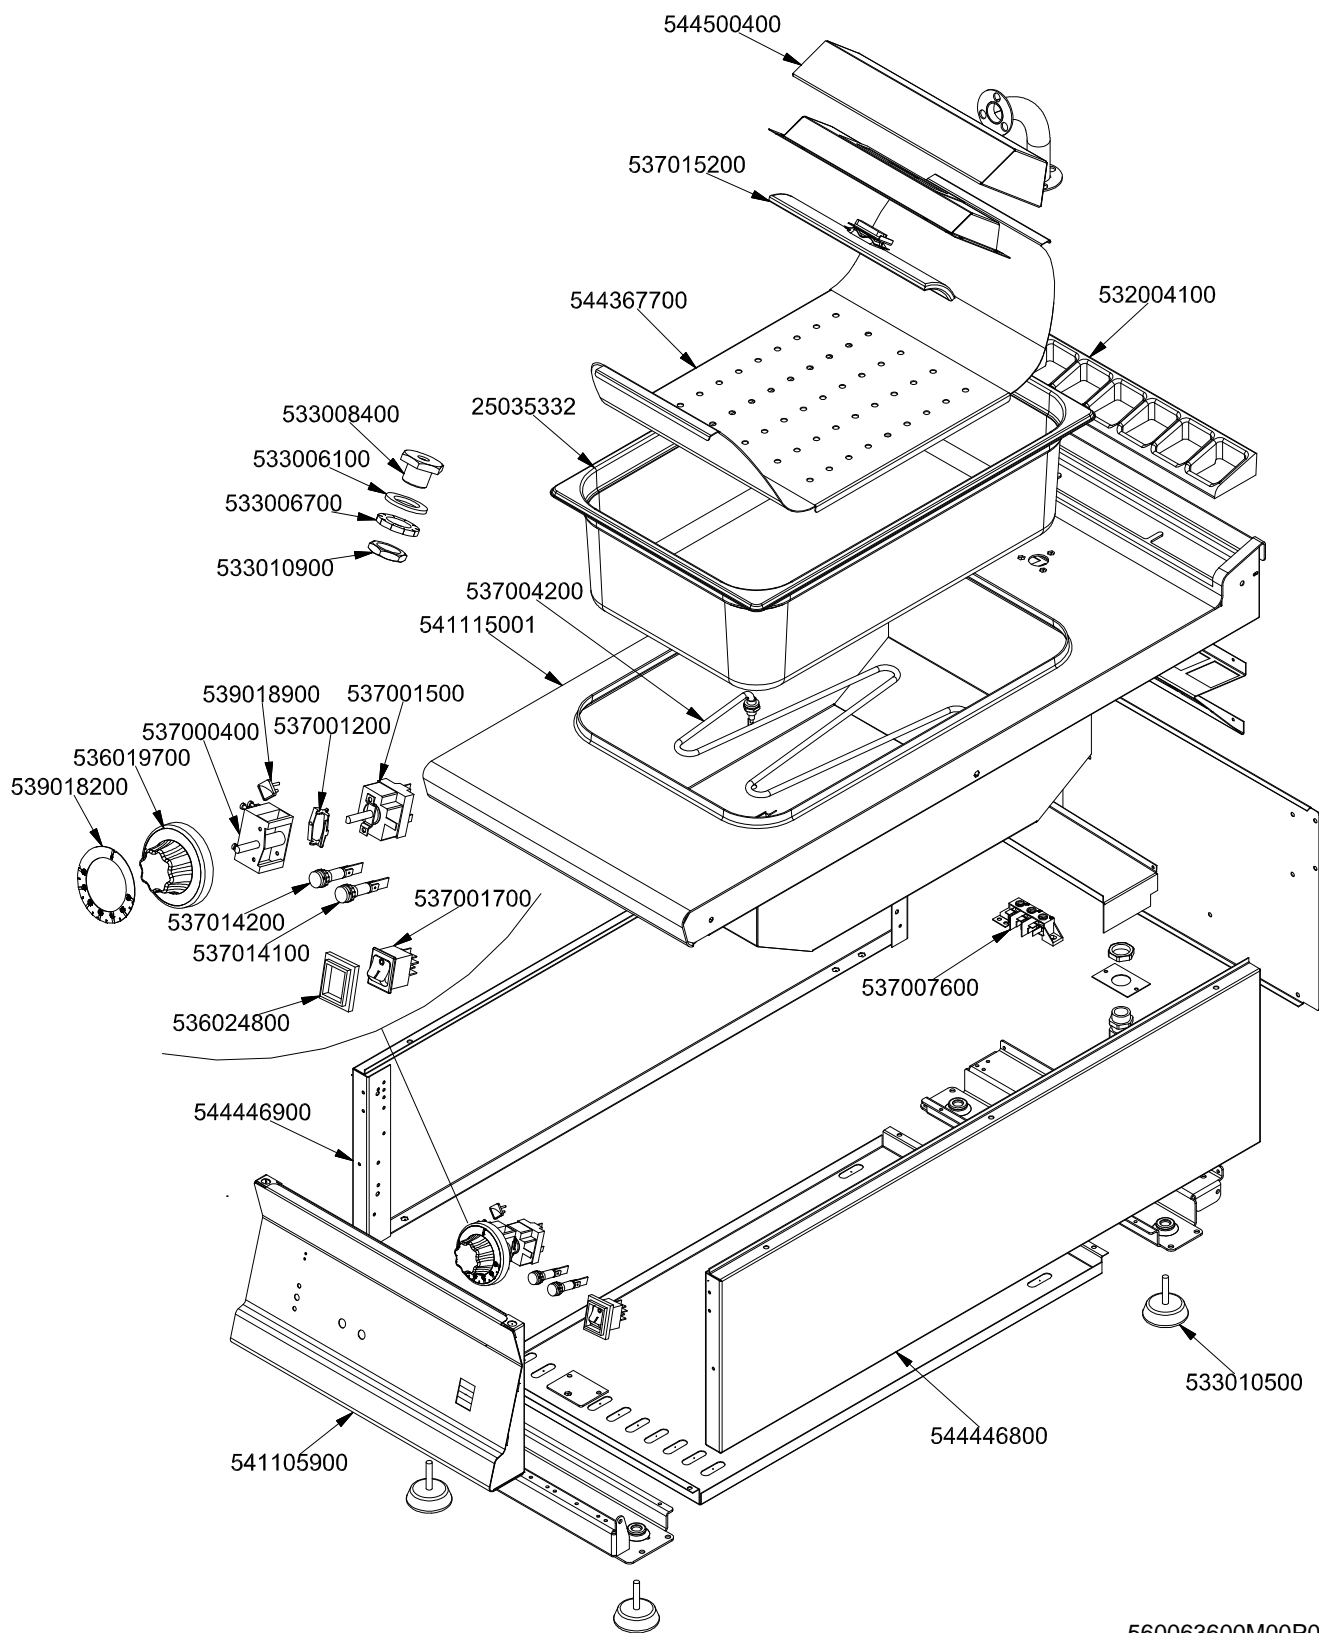

**BST-94EM**

560063600M00P00

Page	Pos	Code	Description
001		544500400	EXTERNAL BOX FOR BS-ELEMENTS
001		537015200	CERAMIC HEATING EL.W650 V230 BS-74E
001		544367700	FALSE BOTTOM GN1/1 VERT.BS-74EM
001		532004100	FLUE GRID L=370 70LINE (RAF)
001		25035332	
001		533008400	LOCK NUT M14*1-M9*1
001		533006100	GASKET D.24
001		533006700	NOTCHED WASHER D.14
001		537004200	HEATING ELEMENT W823 V230 BM
001		533010900	NUT M14*1 H.4
001		541115001	
001		537001500	THERMOSTAT 30-90°C SINGLEPHASE
001		539018900	INDEX FOR KNOB
001		537001200	FIXING BRACKET FOR THERMOSTAT/COMM.
001		537000400	COMMUTATOR 1POS.SINGLEPHASE S49 16A
001		536019700	BLACK KNOB §70 PIN §6*5
001		539018200	ADHESIVE GRADUATED DISC FOR KNOB
001		537001700	GREENLIGHTED BIPOLAR SWITCH
001		537014200	GREEN WARNING LIGHT 250V
001		537014100	WHITE WARNING LIGHT 250V
001		536024800	
001		544446900	
001		541105900	CONTROL PANEL BS-74E
001		544446800	
001		533010500	LEG M10*25 D.40
001		537007600	TERMINAL BLOCK SINGLEPHASE 40A