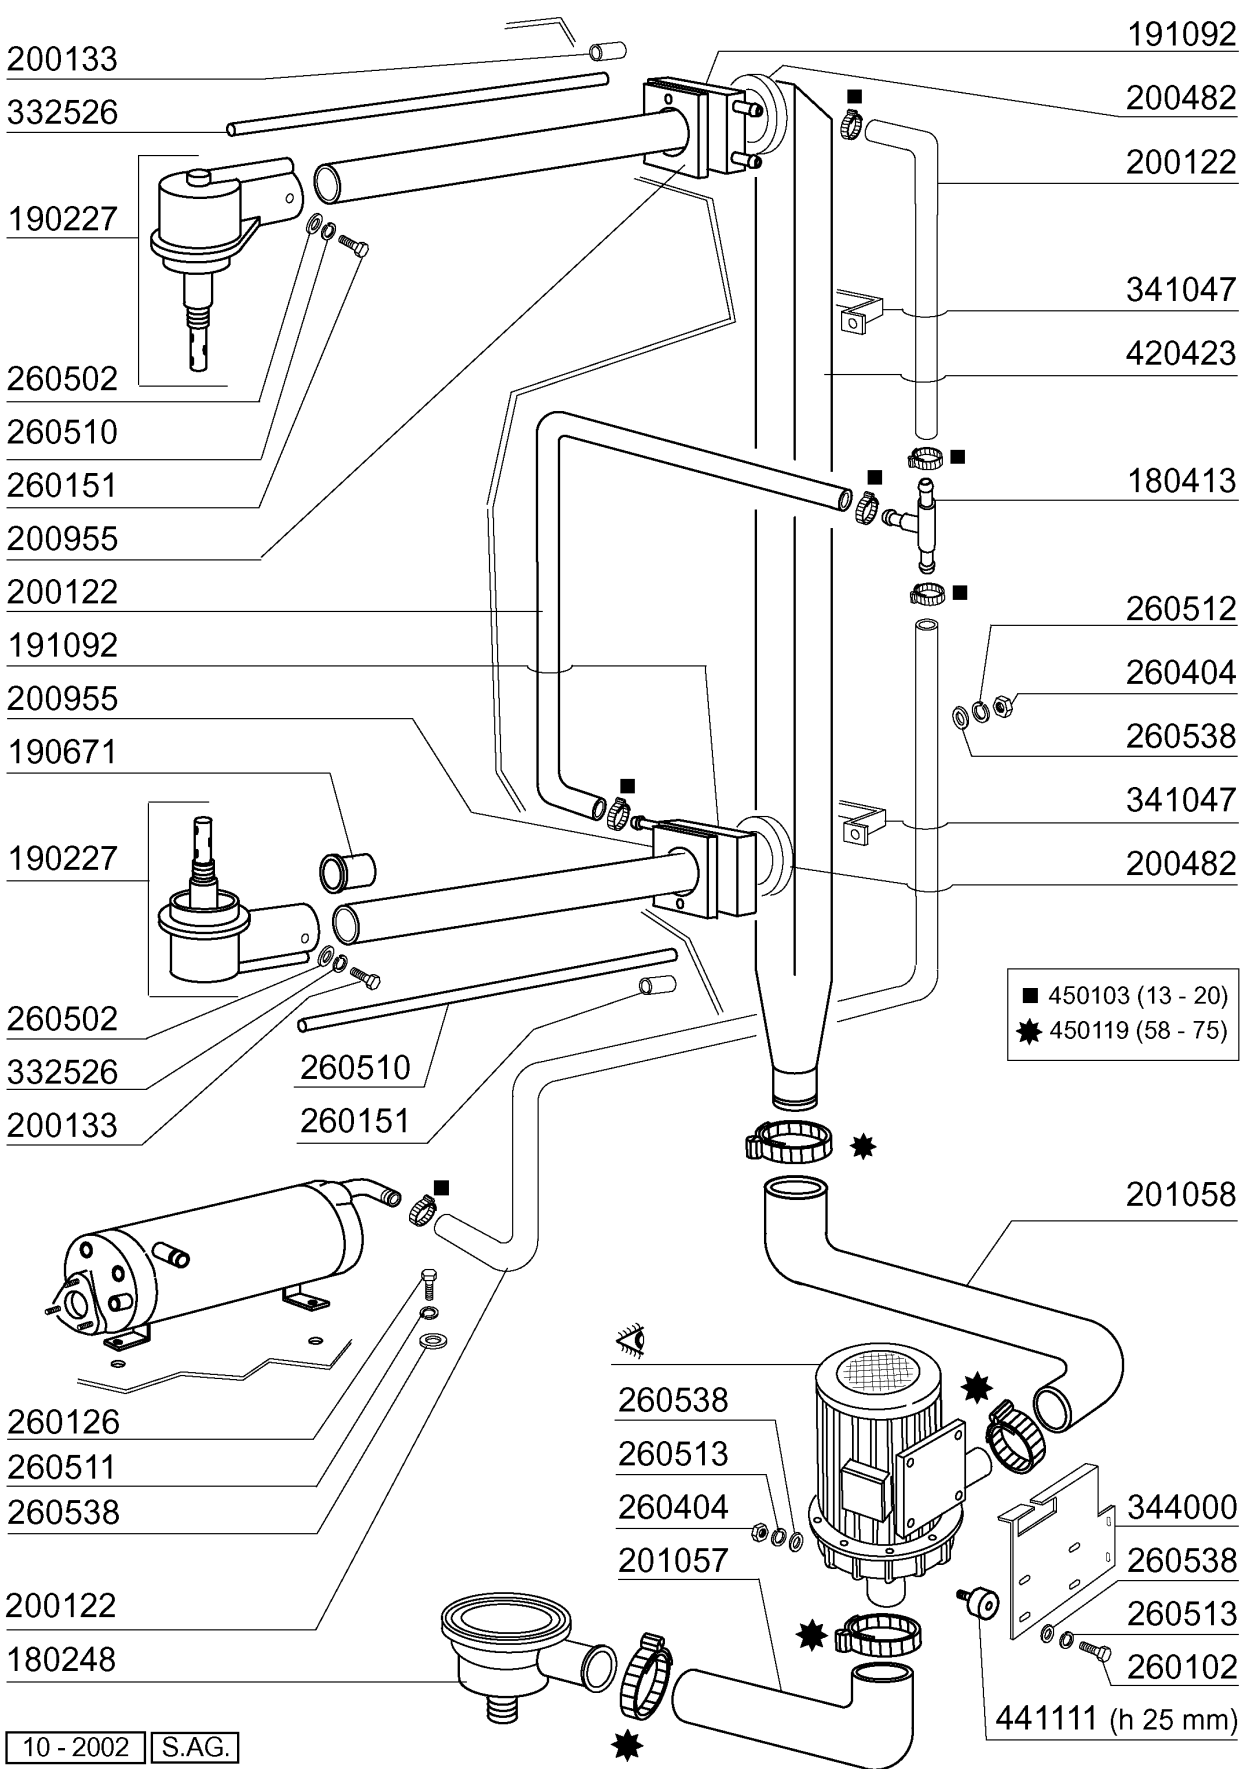

**C1000E - Korb - Durchschubmaschinen
Tafelliste**

1	Karosserie
2	Tank
3	Griff
4	Wasch-und Nachspülsäule
5	Spülarm
6	Nachspülgruppe
7	Waschpumpe
8	Schalttafel
9	Klarspüler-dosiergerät
10	Laugenpumpe

PARTI DI RICAMBIO
PIECES DETACHEES
SPARE PARTS
ERSATZTEILE
LISTA DE RECAMBIOS

C1000E - Seite 3 - Griff Legende

Kode	Bezeichnung	Preis
120348	Magn.schalter (schliesser)	0
150841	Kabeldurchgang	0
160737	Pfropfen Heyco D.34,9	0
190149	Verstärkerung Für Griffhalter.c165	0
190607	Griffsbuchse C30-70	0
191013	Gelenk F. Griff C30 - C70	0
191014	Flansch F. Griff C30-70	0
250206	Befestigungsdübel D.6	0
260202	Schraube Tcp 3x16	0
260219	Rostf.st Tcp-schraube6x35a2 Uni6107	0
260228	Rostfr.st. Sonderschraube 6x42 304	0
260404	Rostfr.stahlern.muetter D6 Uni 5588	0
260406	Mutter 8ma	0
260415	Rostfr.stahl.selbstsicher.mutter 8m	0
260505	Rostfr.st.flachscheibe D8 Uni 6592	0
260512	Rostfr.st.growerschiebe D6	0
260537	Rostfr.st.flachscheibe D13x20x0,8	0
260538	Schiebe 18x6x1,5 Stahl	0
330239	Zugstange	0
331037	Griff C95-155-165 Doppelwandiger	0
331083	Griff	0
331760	Halterung	0
340493	Stift F. Gelenk C30	0
391316	Feder Fuer Griff C85/140-g75	0

Kode	Bezeichnung	Preis
180248	Ansaugwanne	0
180413	T-nippel D.11,5 - Nachspülgruppe	0
190227	Armhalterung	0
190671	Buchse	0
191092	Einsatz	0
200122	Schlauch 11x19	0
200133	Schlauch 7x11	0
200482	Dichtung 60x54 Rampe C140	0
200955	Dichtung	0
201057	Ansaugschlauch	0
201058	Druckschlauch	0
260102	Schraube Te 6x10	0
260126	Schraube Te 5x12	0
260151	Schraube Te 4x12	0
260404	Rostfr.stahlern.muetter D6 Uni 5588	0
260502	Flachscheibe D.4	0
260510	Growerschiebe D.4	0
260511	Growerschiebe D.5	0
260512	Rostfr.st.growerschiebe D6	0
260513	Growerschiebe D.8	0
260538	Schiebe 18x6x1,5 Stahl	0
332526	Nachspülungschlauch	0
341047	Buegelbolzen F.waschrampe	0
344000	Halterung Für Pumpe	0
420423	Waschrampe	0
441111	Fusse	0
450103	Schlauchs. Fe Zn. 13-20 H=9	0
450119	Schlauchs. 58-75 H=12,2	0