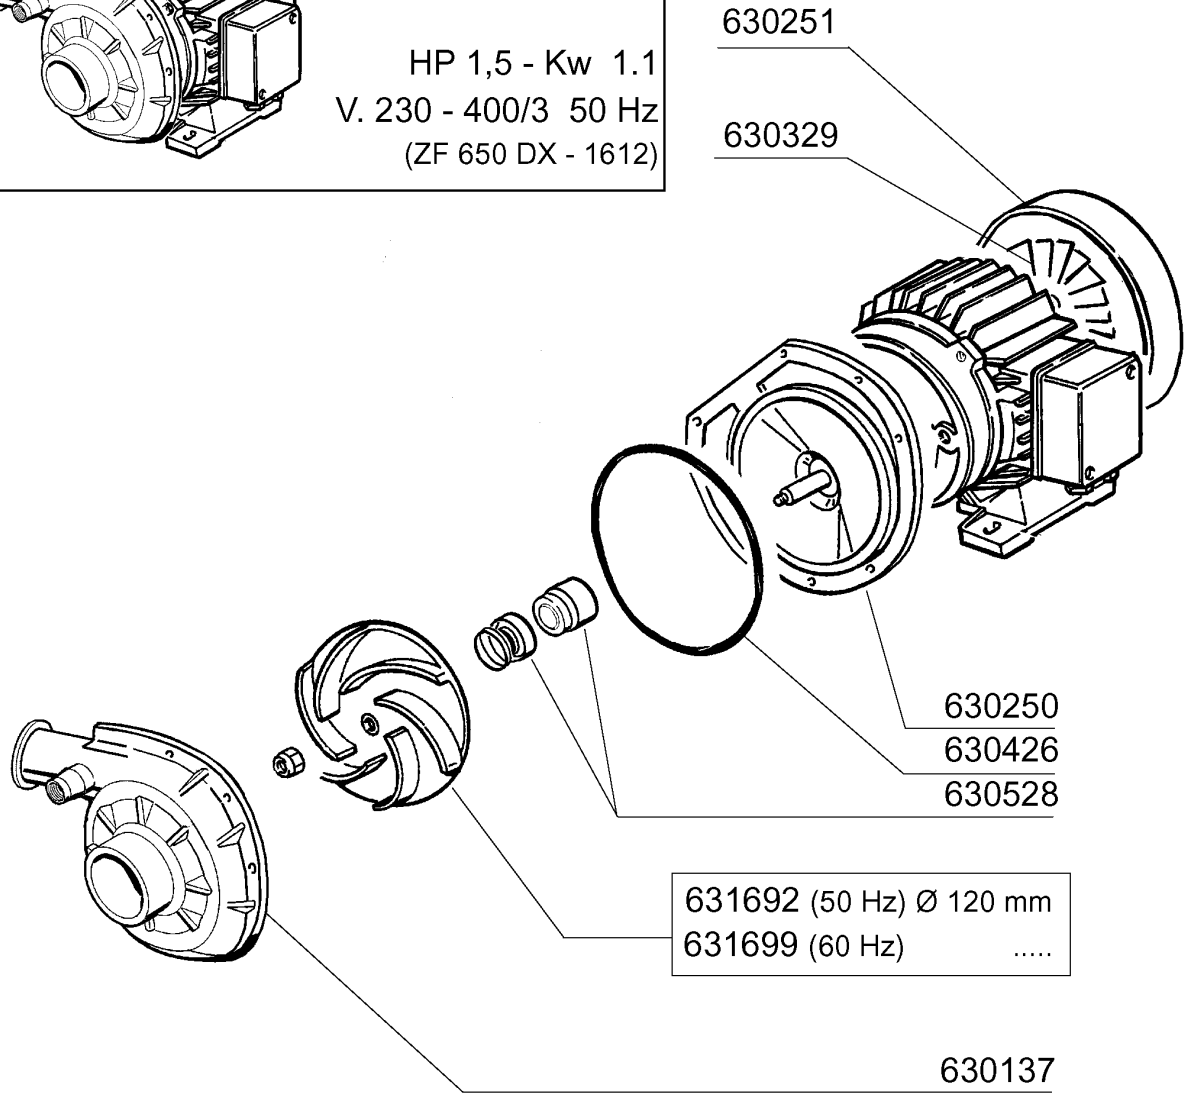

100798 **C1000 E**

HP 1,5 - Kw 1.1
V. 230 - 400/3 50 Hz
(ZF 650 DX - 1612)

100796 **C1300 E**

HP 2 - Kw 1.5
V. 230 - 400/3 50 Hz
(ZF 800 DX - 1611)