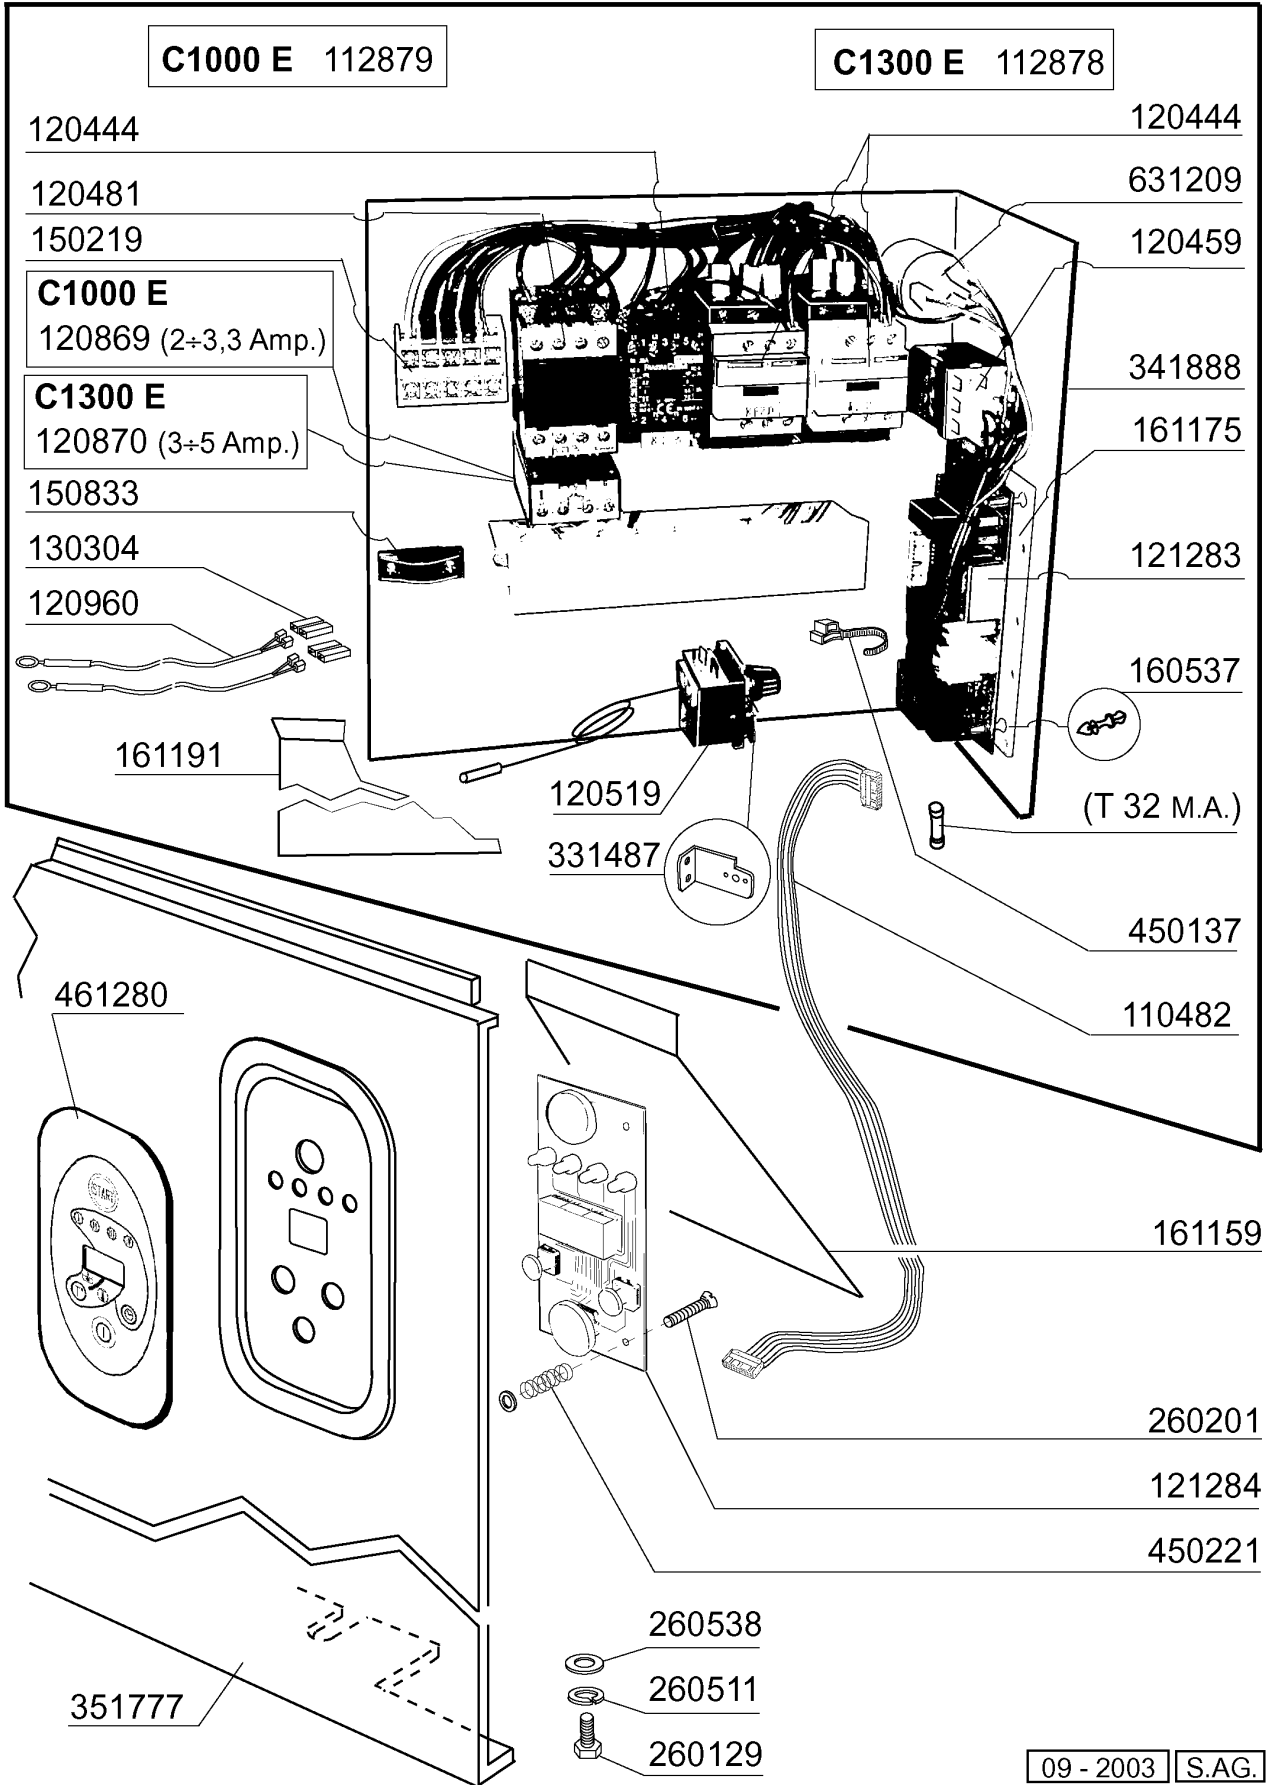

Kode	Bezeichnung	Preis
180248	Ansaugwanne	0
180413	T-nippel D.11,5 - Nachspülgruppe	0
190227	Armhalterung	0
190671	Buchse	0
191092	Einsatz	0
200122	Schlauch 11x19	0
200133	Schlauch 7x11	0
200482	Dichtung 60x54 Rampe C140	0
200955	Dichtung	0
201057	Ansaugschlauch	0
201058	Druckschlauch	0
260102	Schraube Te 6x10	0
260126	Schraube Te 5x12	0
260151	Schraube Te 4x12	0
260404	Rostfr.stahlern.muetter D6 Uni 5588	0
260502	Flachscheibe D.4	0
260510	Growerschiebe D.4	0
260511	Growerschiebe D.5	0
260512	Rostfr.st.growerschiebe D6	0
260513	Growerschiebe D.8	0
260538	Schiebe 18x6x1,5 Stahl	0
332526	Nachspülungschlauch	0
341047	Buegelbolzen F.waschrampe	0
344000	Halterung Für Pumpe	0
420423	Waschrampe	0
441111	Fusse	0
450103	Schlauchs. Fe Zn. 13-20 H=9	0
450119	Schlauchs. 58-75 H=12,2	0

100798 **C1000 E**

HP 1,5 - Kw 1.1
V. 230 - 400/3 50 Hz
(ZF 650 DX - 1612)

100796 **C1300 E**

HP 2 - Kw 1.5
V. 230 - 400/3 50 Hz
(ZF 800 DX - 1611)

Kode	Bezeichnung	Preis
110482	Kabel Fuer E-tafel	0
112878	Verdraht.	0
112879	Verdraht.	0
120444	Schütz 9a 220v 50hz Hr0901nm	0
120459	Hilfsrelais 16a 220v C95-155-bchr	0
120481	Schuetz 9a - 230v	0
120519	Thermostat 110-130° Sic.ls1 C-g-s	0
120869	Thermoauslöser 2/3,3	0
120870	Thermoauslöser 3/5	0
120960	Fühler	0
121283	E-tafel "c-ge"	0
121284	Elektronische Tafel C-ge	0
130304	Klemmleiste 12fach	0
150219	Klemmenleiste 5p Mmq165vd26	0
150833	Kebeldurchgang Br/bc	0
160537	Abstandstück F. Elektr.lochkarte	0
161159	Abdeckung Für Steuerkarte C166	0
161175	Abdeckung	0
161191	Schütz Für E-tafel	0
260129	Schraube Te M 5x20	0
260201	Schraube Tcp 3x10	0
260511	Growerscheibe D.5	0
260538	Schiebe 18x6x1,5 Stahl	0
331487	Halterung Für 1 Thermostat	0
341888	Halterung F.e-tafel	0
351777	Fronttafel	0
450137	Bundverschluss Mit Fuss 31900	0
450221	Feder Für Elektr.platine	0
461280	Schalttafel	0
631209	Entstörfilter	0