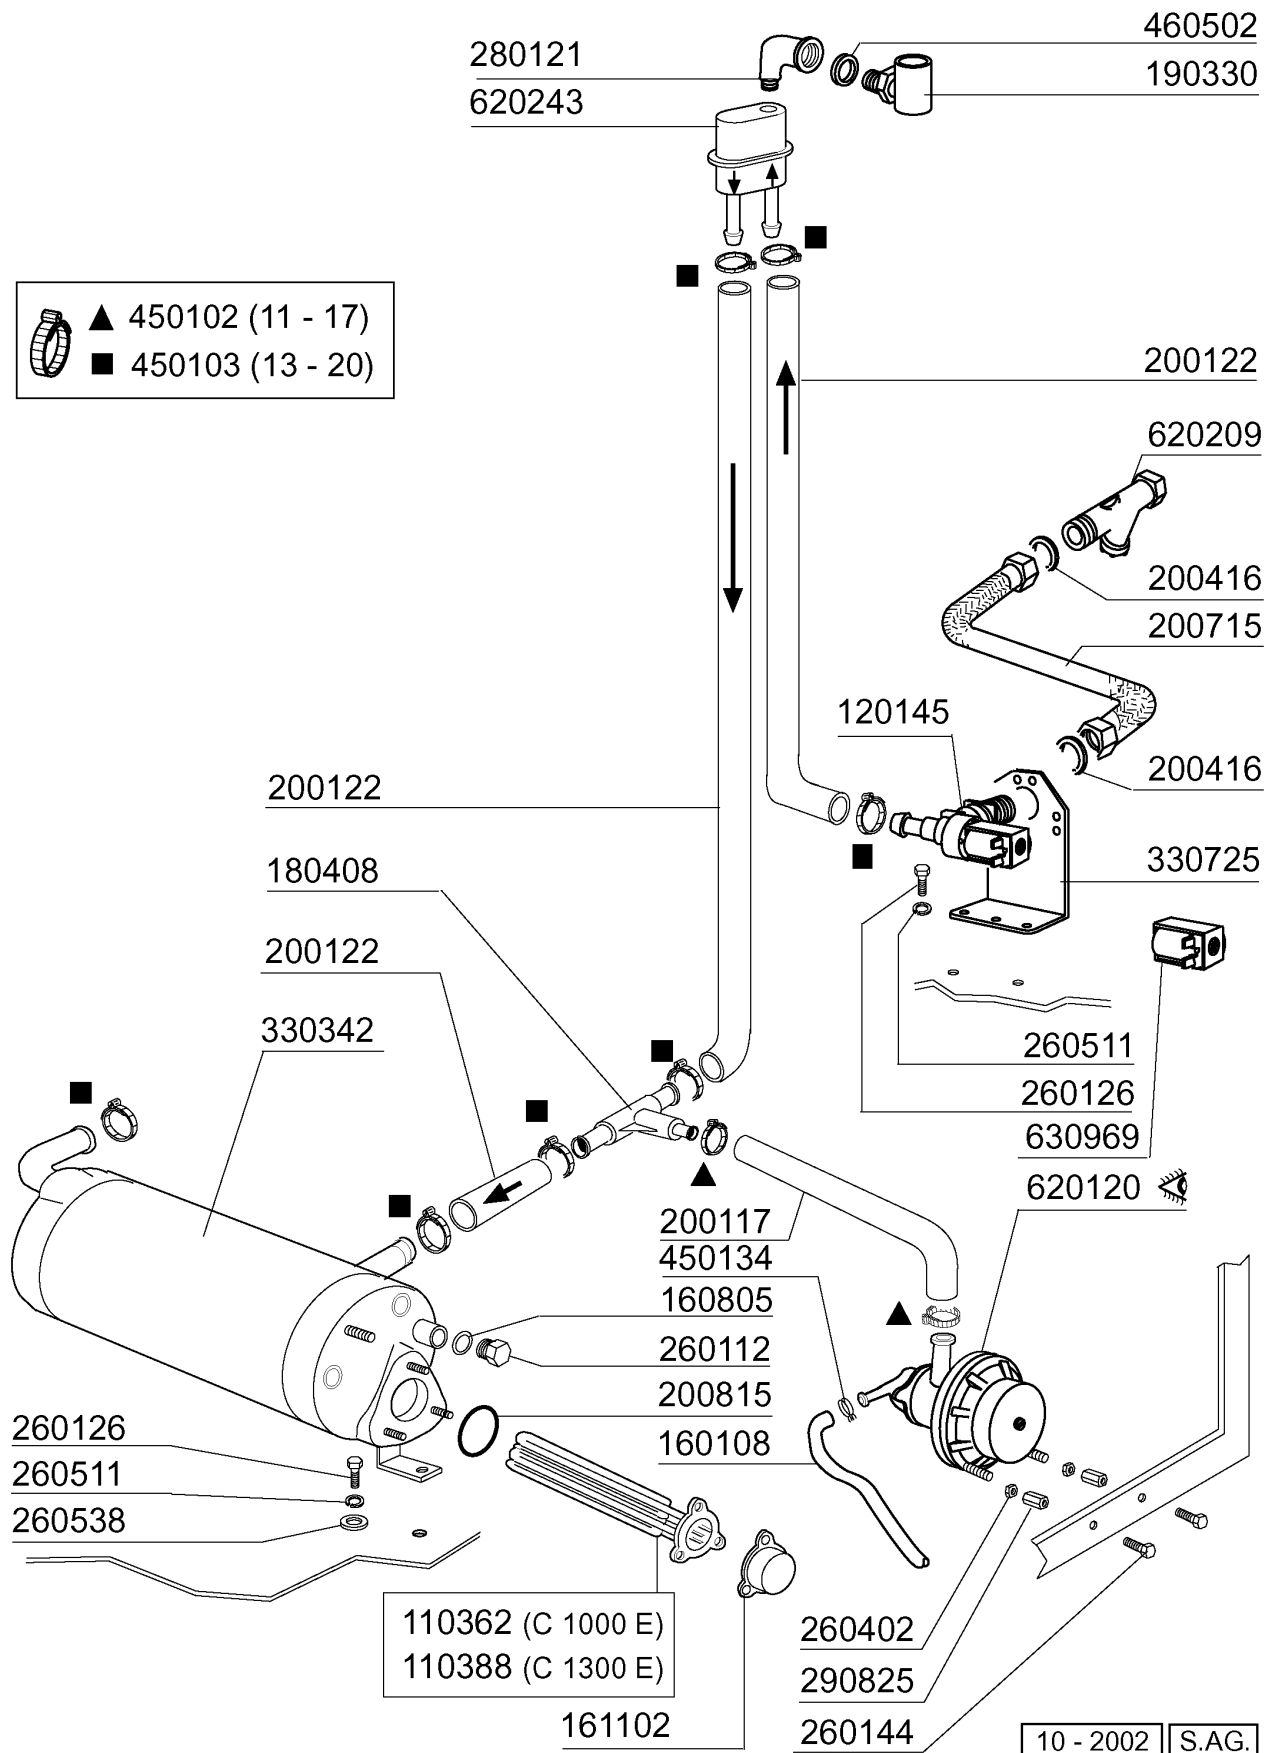

▲ 450102 (11 - 17)
	■ 450103 (13 - 20)