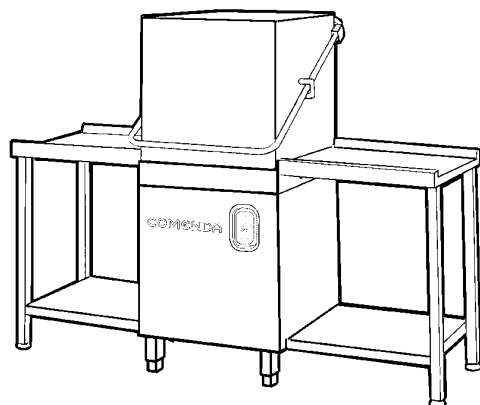

**C1000E - Korb - Durchschubmaschinen
Tafelliste**

1	Karosserie
2	Tank
3	Griff
4	Wasch-und Nachspülsäule
5	Spülarm
6	Nachspülgruppe
7	Waschpumpe
8	Schalttafel
9	Klarspüler-dosiergerät
10	Laugenpumpe

PARTI DI RICAMBIO
PIECES DETACHEES
SPARE PARTS
ERSATZTEILE
LISTA DE RECAMBIOS

C 1000 E

C 1300 E

9/02