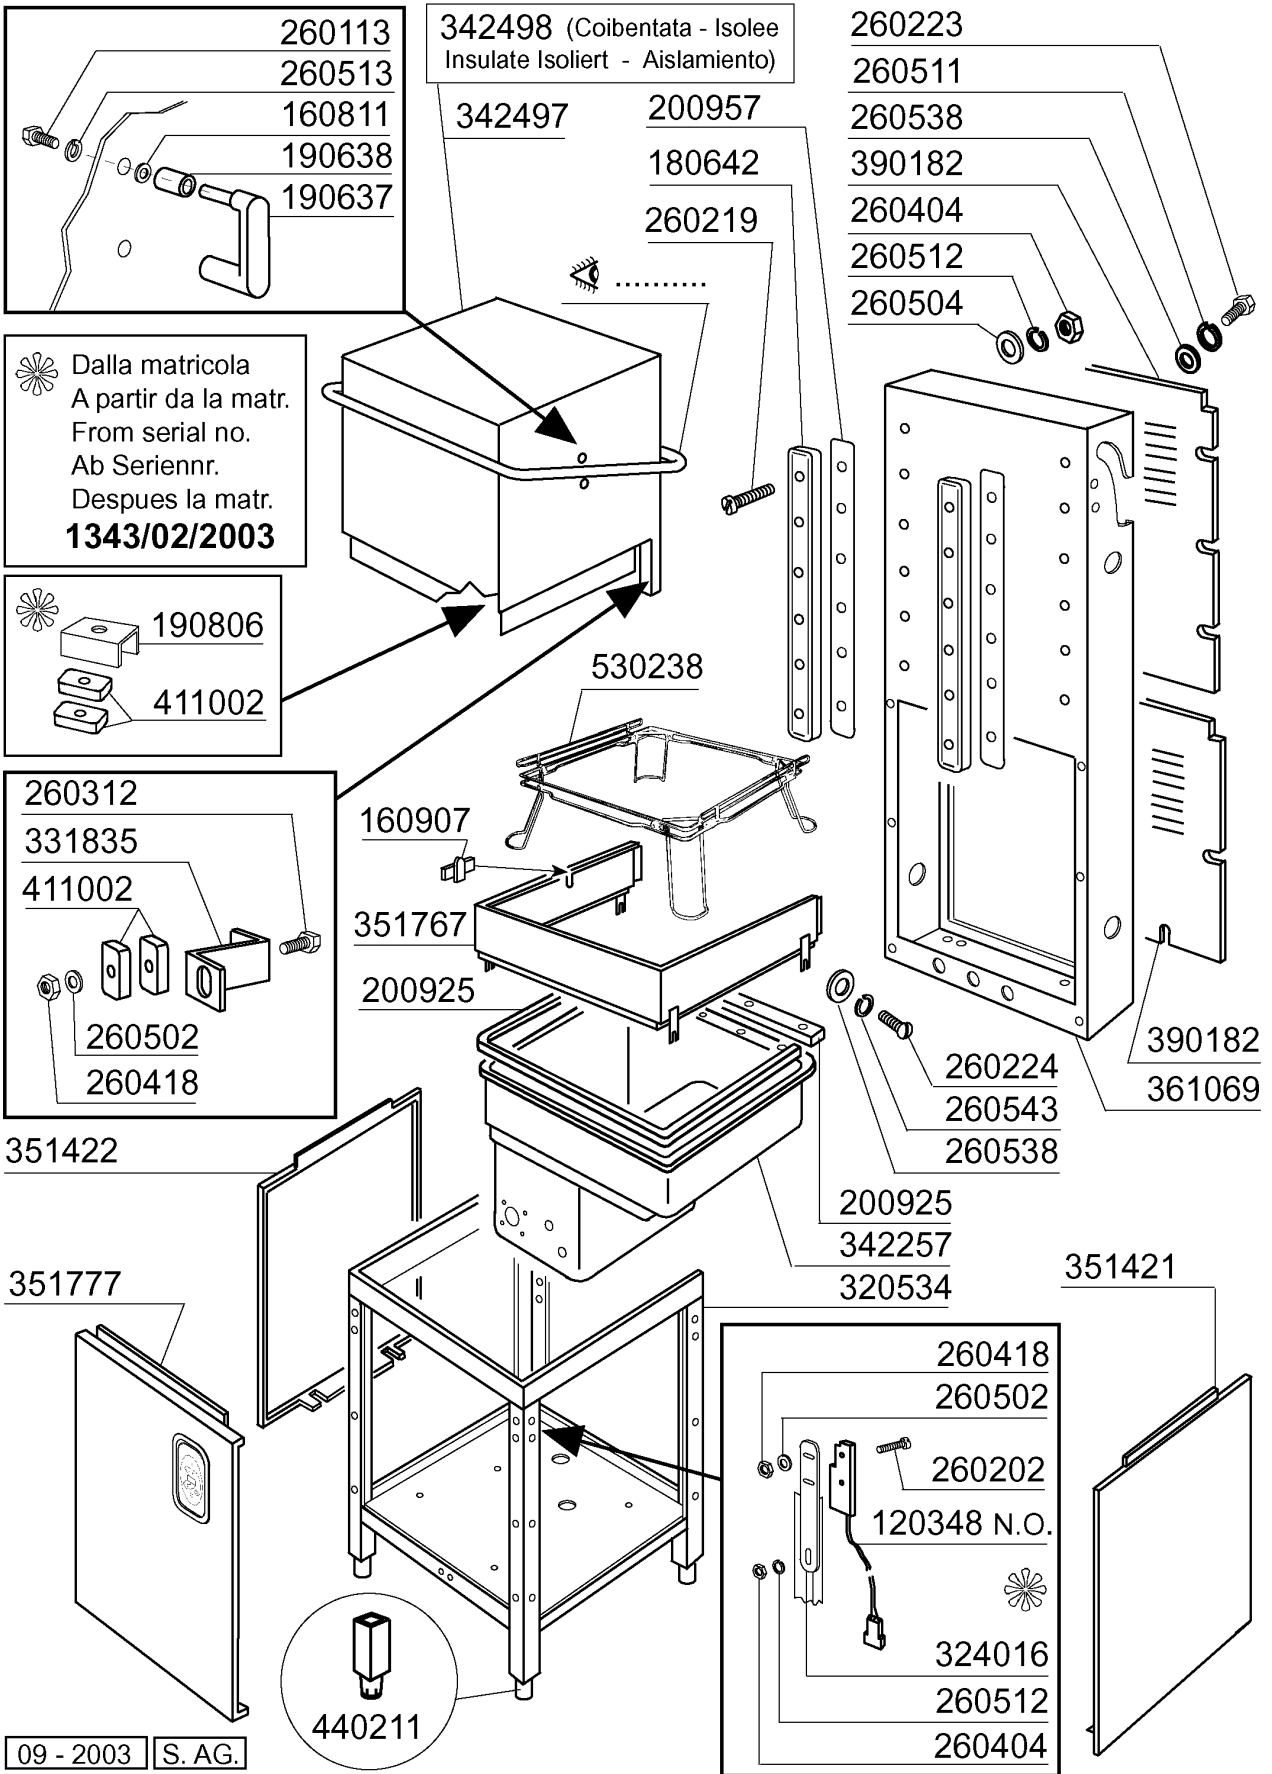

**C1000E - Korb - Durchschubmaschinen
Tafelliste**

1	Karosserie
2	Tank
3	Griff
4	Wasch-und Nachspülsäule
5	Spülarm
6	Nachspülgruppe
7	Waschpumpe
8	Schalttafel
9	Klarspüler-dosiergerät
10	Laugenpumpe

PARTI DI RICAMBIO
PIECES DETACHEES
SPARE PARTS
ERSATZTEILE
LISTA DE RECAMBIOS

C 1000 E

C 1300 E

9/02

C1000E - Seite 1 - Karosserie Legende

Kode	Bezeichnung	Preis
120348	Magn.schalter (schliesser)	0
160811	Gleitring F2 18x8,5 X1 Algof	0
160907	Anschluss Zu Tische C95-155	0
180642	Fuehrung	0
190637	Führung Für "c"-tür	0
190638	Rolle Für C-türführung	0
190806	Magnetgehaeuse	0
200925	Dichtung	0
200957	Dichtung	0
260113	Rostfr.st.te-schraube8x20 A2uni5739	0
260202	Schraube Tcp 3x16	0
260219	Rostf.st Tcp-schraube6x35a2 Uni6107	0
260223	Rostfr.st Sonderschraube Tb5x12 304	0
260224	Tb-schraube 6x15 B23-10-11-12	0
260312	Schraube Tsp 4x16	0
260404	Rostfr.stahlerm.muetter D6 Uni 5588	0
260418	Selbst-sichernde Mutter M4	0
260502	Flachscheibe D.4	0
260504	Rostfr.st.flachschiebe D6	0
260511	Growerscheibe D.5	0
260512	Rostfr.st.growerschiebe D6	0
260513	Growerscheibe D.8	0
260538	Schiebe 18x6x1,5 Stahl	0
260543	Schiebe D.6	0
320534	Untere Rahmen	0
324016	Winkel Fuer Mikroschalter	0
331835	Winkel Für Magnet C165	0
342257	Tank	0
342497	Kaube	0
342498	Schall- Warmisolierte Haube	0
351421	Seitliche Tafel Rechts	0
351422	Seitliche Tafel Links	0
351767	Fronttafel	0
351777	Fronttafel	0
361069	Hintere Rahmen	0
390182	Hintere Tafel	0
411002	Dauermagnet 24x12	0
440211	Fuss	0
530238	Halterung	0