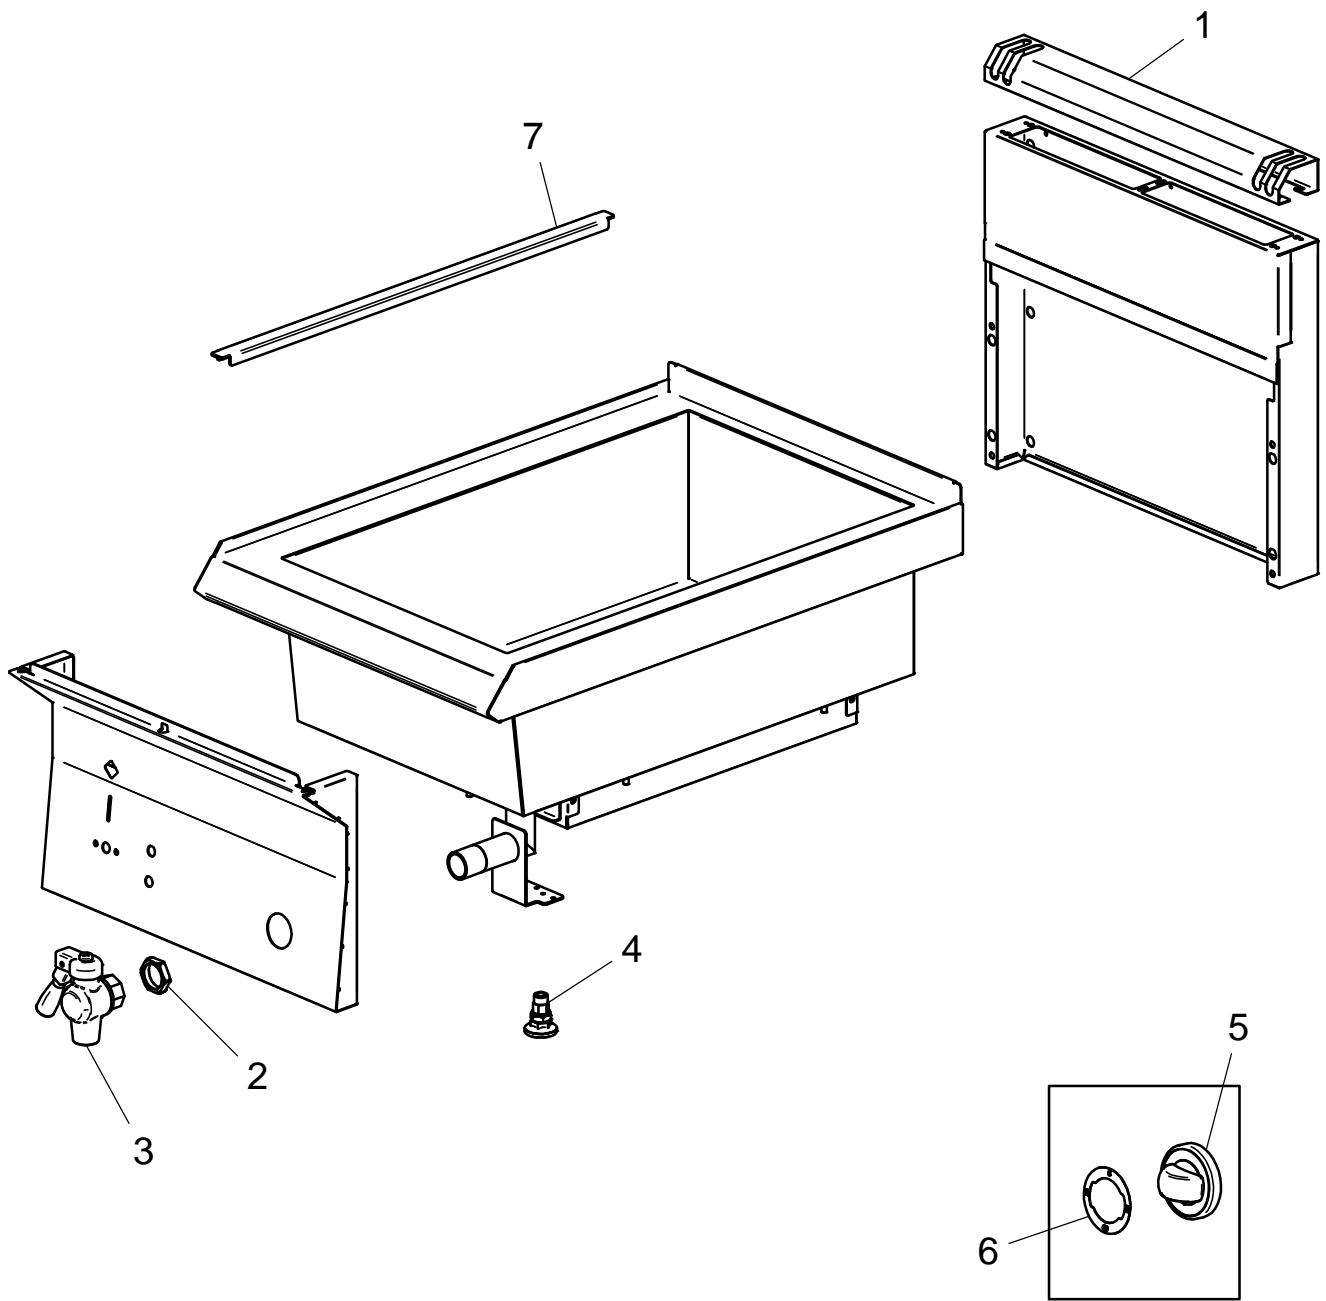

Listino componenti per pagina 1

1	186168	GRIGLIA CAMINO GRILLE POUR CHEMINÉE KAMINROST CHIMNEY GRILL	
2	RTFOC00186 <i><u>Recommended spare parts</u></i>	DADO 3/4"G H9 316 ECROU 3/4"G AISI 316 MUTTER 3/4"G AISI 316 NUT 3/4"G AISI 316	
3	RTCU600211 <i><u>Recommended spare parts</u></i>	RUBINETTO SCARICO OLIO ROBINET DECHARGE HUILE ABLASSHAHN OIL DRAIN TAP	
4	187046	PIEDE PIED FUSS FOOT	
5	168878 <i><u>Recommended spare parts</u></i>	CORPO MANOPOLA COMMUTATORE POIGNEE COMMUTATEUR UMSCHALTER-KNOPFKOERPER COMMUTATOR KNOB	
6	186722 <i><u>Recommended spare parts</u></i>	ANELLO MANOPOLA TERMOSTATO RING THERMOSTAT KLEBERING KNEBEL THERMOSTAT THERMOSTAT RING	
7	186102	TRAVERSA PORTA BACINELLA SUPPORT BASSIN TRÄGER FÜR WANNE TRAY HOLDER