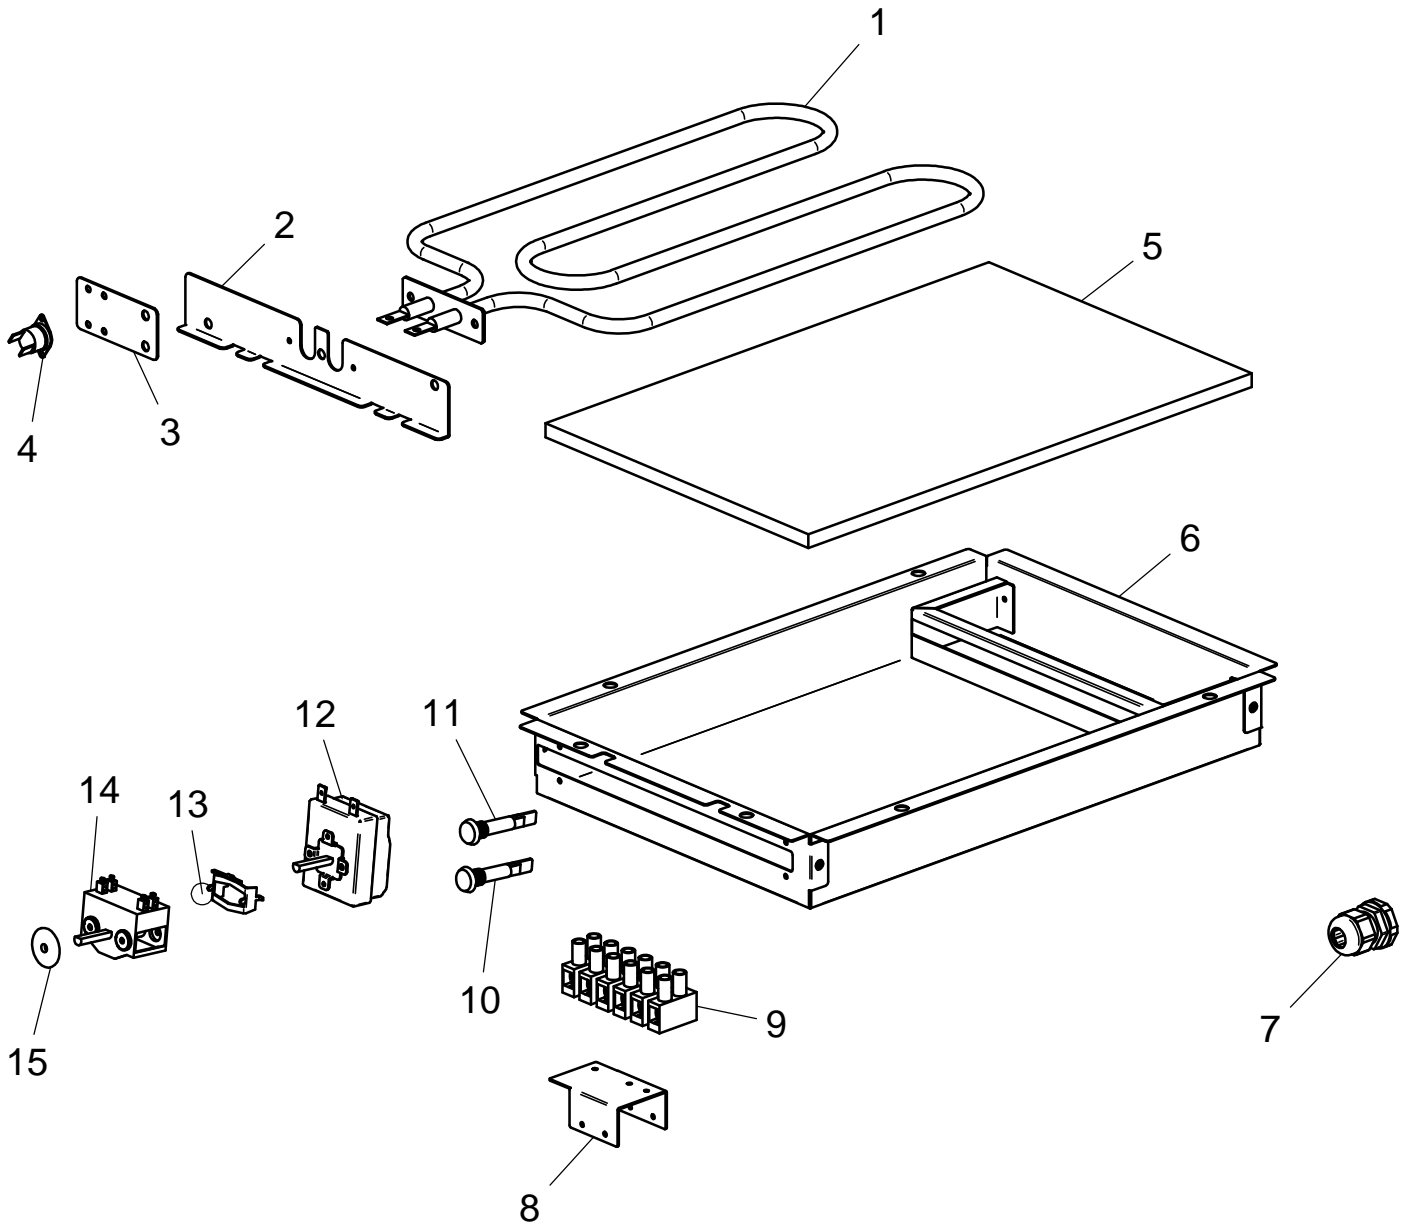

Listino componenti per pagina 2

1	RTCU700280 <i><u>Recommended spare parts</u></i>	RESISTENZA 1,5KW RESISTANCE 1,5KW HEIZKÖRPER 1,5KW HEATING ELEMENT 1,5KW	
2	PACU700653	SQUADRETTA PLAQUE WINKEL PLATE	
3	187766 <i><u>Recommended spare parts</u></i>	SUPPORTO TERMOSTATO PLAQUE POUR THERMOSTAT UNTERSTÜTZUNG FÜR THERMOSTAT THERMOSTAT SUPPORT	
4	187668 <i><u>Recommended spare parts</u></i>	TERMOSTATO THERMOSTAT THERMOSTAT THERMOSTAT	
5	165103	PANNELLO ISOLANTE PANNEAU ISOLANT ISOLIERUNGSPANEL INSULATING PANEL	
6	PACU700666	PIANO P/RESISTENZE SUPPORT DU RESISTANCE TUEREBEB WIDERSTAND HEATING ELEMENT HOLDER	
7	RTBF700021	F/CAVO PG16 SERRE CABLE PG16 KABELDURCHFÜHRUNG PG16 CHOCK PG16	
8	PACU600130	SQUADRETTA PLAQUE WINKEL PLATE	
9	RTBF900045 <i><u>Recommended spare parts</u></i>	MORSETTIERA BORNE KLEMMLEISTE TERMINAL BOARD	
10	166465 <i><u>Recommended spare parts</u></i>	LAMPADINA SPIA VERDE LAMPE TEMOIN VERTE GRUNE KONTROLLEUCHTE GREEN WARNING LIGHT	
11	166466 <i><u>Recommended spare parts</u></i>	LAMPADINA SPIA ARANCIONE LAMPE DE SIGNALATION ORANGE ORANGE KONTROLLEUCHTE ORANGE LAMP LIGHT	
12	RTBF800152 <i><u>Recommended spare parts</u></i>	TERMOSTATO DI LAVORO THERMOSTAT DE TRAVAIL ARBEITSTHERMOSTAT WORKING THERMOSTAT	
13	RTCU900112 <i><u>Recommended spare parts</u></i>	STAFFA ALTA COMMUTATORE/TERMOSTATO CROCHET POUR COMMUTATEUR/THERMOSTAT HOEHER HALTEBUEGEL UMSCHALTER/THERMOSTAT HIGH BRACKET COMMUTATOR/THERMOSTAT	
14	RTCU900110 <i><u>Recommended spare parts</u></i>	COMMUTATORE TERMOSTATO COMMUTATEUR POUR THERMOSTAT TAKTSCHALTER THERMOSTAT COMMUTATOR	
15	RTCU800185 <i><u>Recommended spare parts</u></i>	GUARNIZIONE ASTA COMMUTATORE JOINT POUR BARRE DU COMMUTATEUR DICHTUNG WELLE TAKTSCHALTER GASKET FOR COMMUTATOR ROD