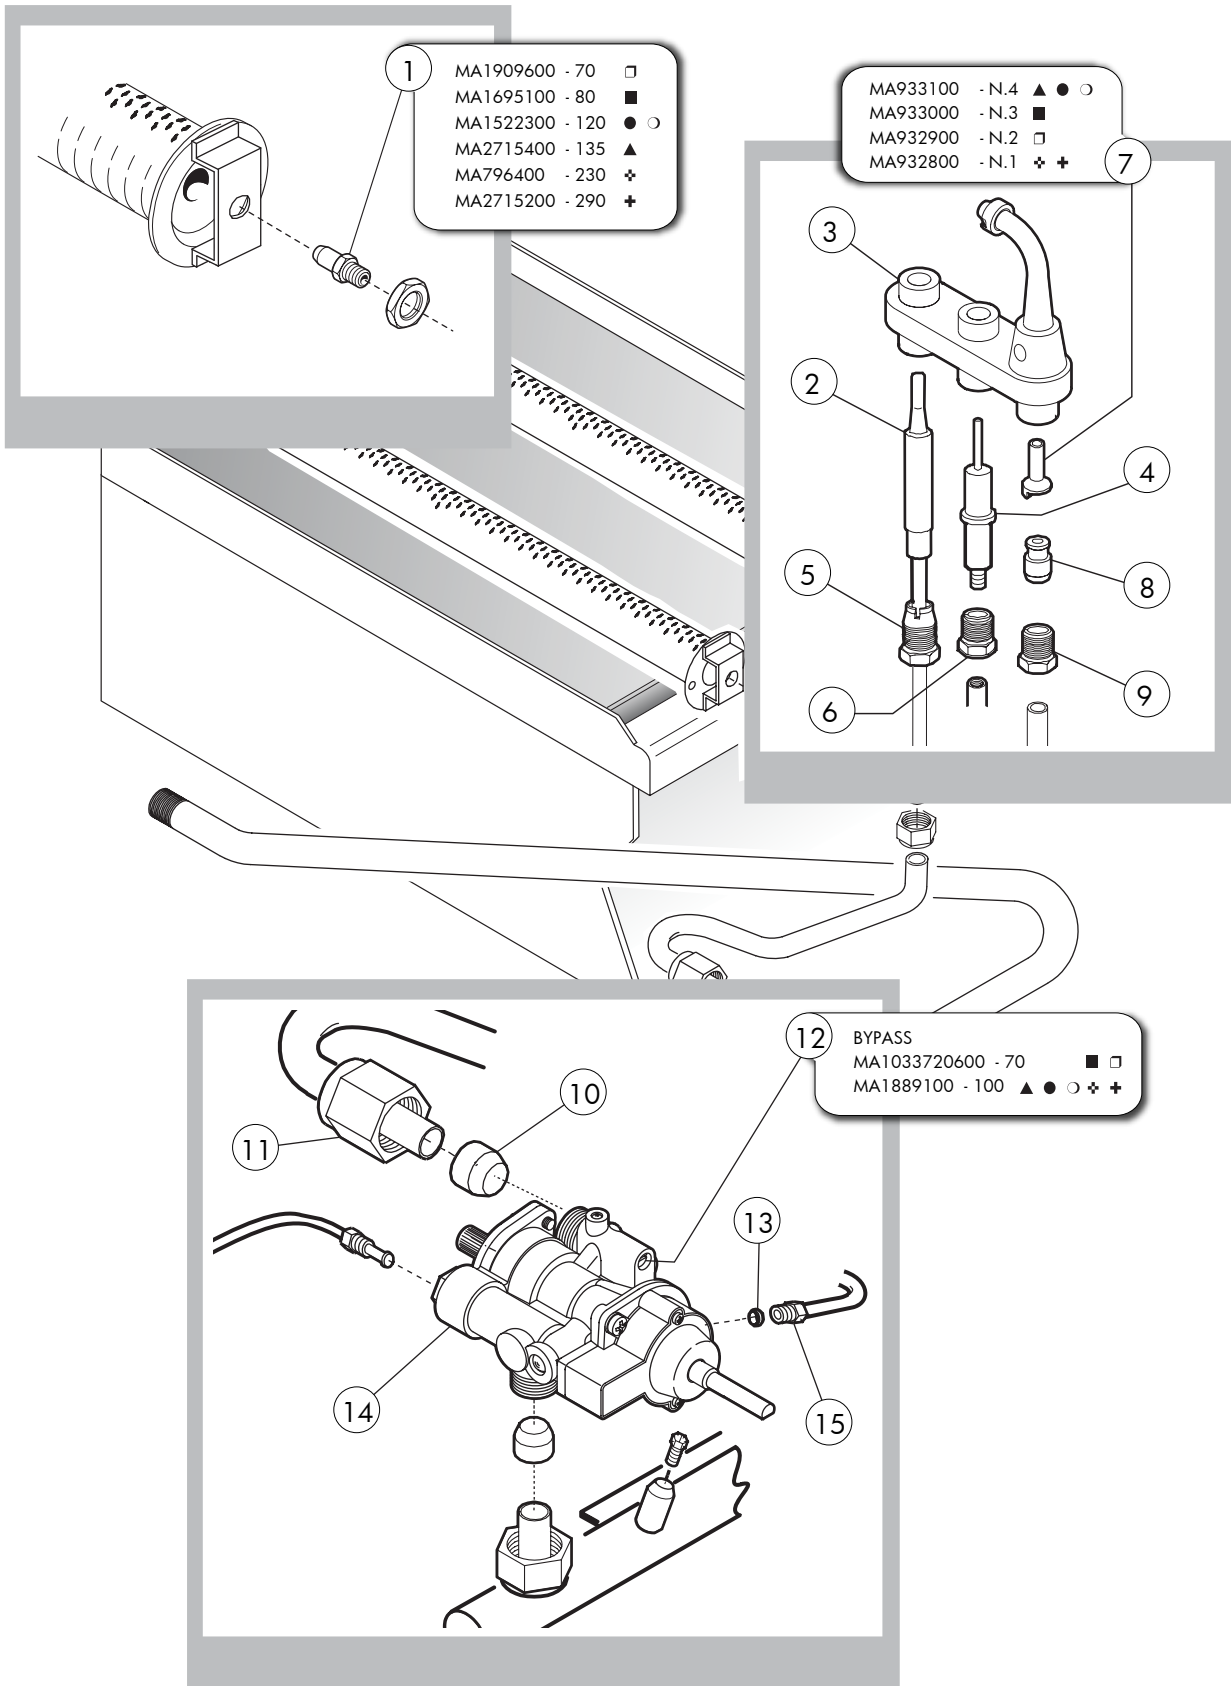

## Kochgeräte Serie 650 Gas-Grillplatte

Artikel-Nr. 123103 (OFT64GL)

---

### Explosionszeichnung / Ersatzteile

---

Bitte bei Ersatzteilbestellung immer Artikelnummer und Seriennummer mit angeben!

Table\_B

— ID GAS : □ G30/50 ■ G30/29 ○ G20/20 ● G25/25 ▲ G25/20 ✦ G120/8 + G110/8 —

EDITION 01 2012

**0952739 OFT 64 GL**

**Series 650**  
Gas-grillplatten

**Table\_A**

POS.	CODE	PIECES	BESCHREIBUNG	DATA	C
1	MA1030000600	1	KRAPZER		
2	MA1031105314	1	GASRAMPE		
3	CR0932240	1	DREHKNOPF		
4	CR0930150	1	FRONTBLENDE		
5	MA1936100	1	STARTEN PIEZO		
6	CR0930650	1	SCHUBFACH		
7	CR0846640	1	PLATTE FRY-TOP GLATT - M40		
8	MA86720	1	KEGEL/10		
9	MA1326500	1	NUß M16X1,5		
10	MA1044314900	1	ANTISPRITZBORD		
11	MA1482412	1	REGLER-LUFT		
12	MA1936300	1	KABEL PIEZO ANFÄNGT		
13	CR0930300	1	VERSUCHSRÖHRE		
14	CR0930240	1	RAMPE		
15	MA1036021613	4	FUSS		
16	CR0930270	1	BRENNER-RÖHRE		
17	MA1031501000	2	BRENNER		
18	MA97313000	1	STOPFEN		
19	CR0842400	1	KORK		

\* >>> Empfohlener Austausch

**Series 650**  
Gas-grillplatten

**Table\_B**

POS.	CODE	PIECES	BESCHREIBUNG	DATA	C
1		1	DÜSE		
2	MA1206400	1	THERMOELEMENT		
3	MA509900	1	ZÜNDFLAMME		
4	MA636700	1	STARTEN DER ELEKTRODE		
5	MA1891700	1	THERMOELEMENT-UNION		
6	MA1888400	1	ZÜNDKERZE-UNION		
7		1	VERSUCHSSCHNABEL		
8	MA469000	1	KEGEL /4 S		
9	MA673500	1	VERSUCHSUNION		
10	MA86720	1	KEGEL /10		
11	MA1326500	1	NUß M16X1,5		
12		1	BY-PASS		
13	MA673600	1	ZAPFEN 3/8"		
14	CR0933730	1	HÖREN SIE HAHN-VENTIL AUF		
15	MA673500	2	NUß M10X1/4		