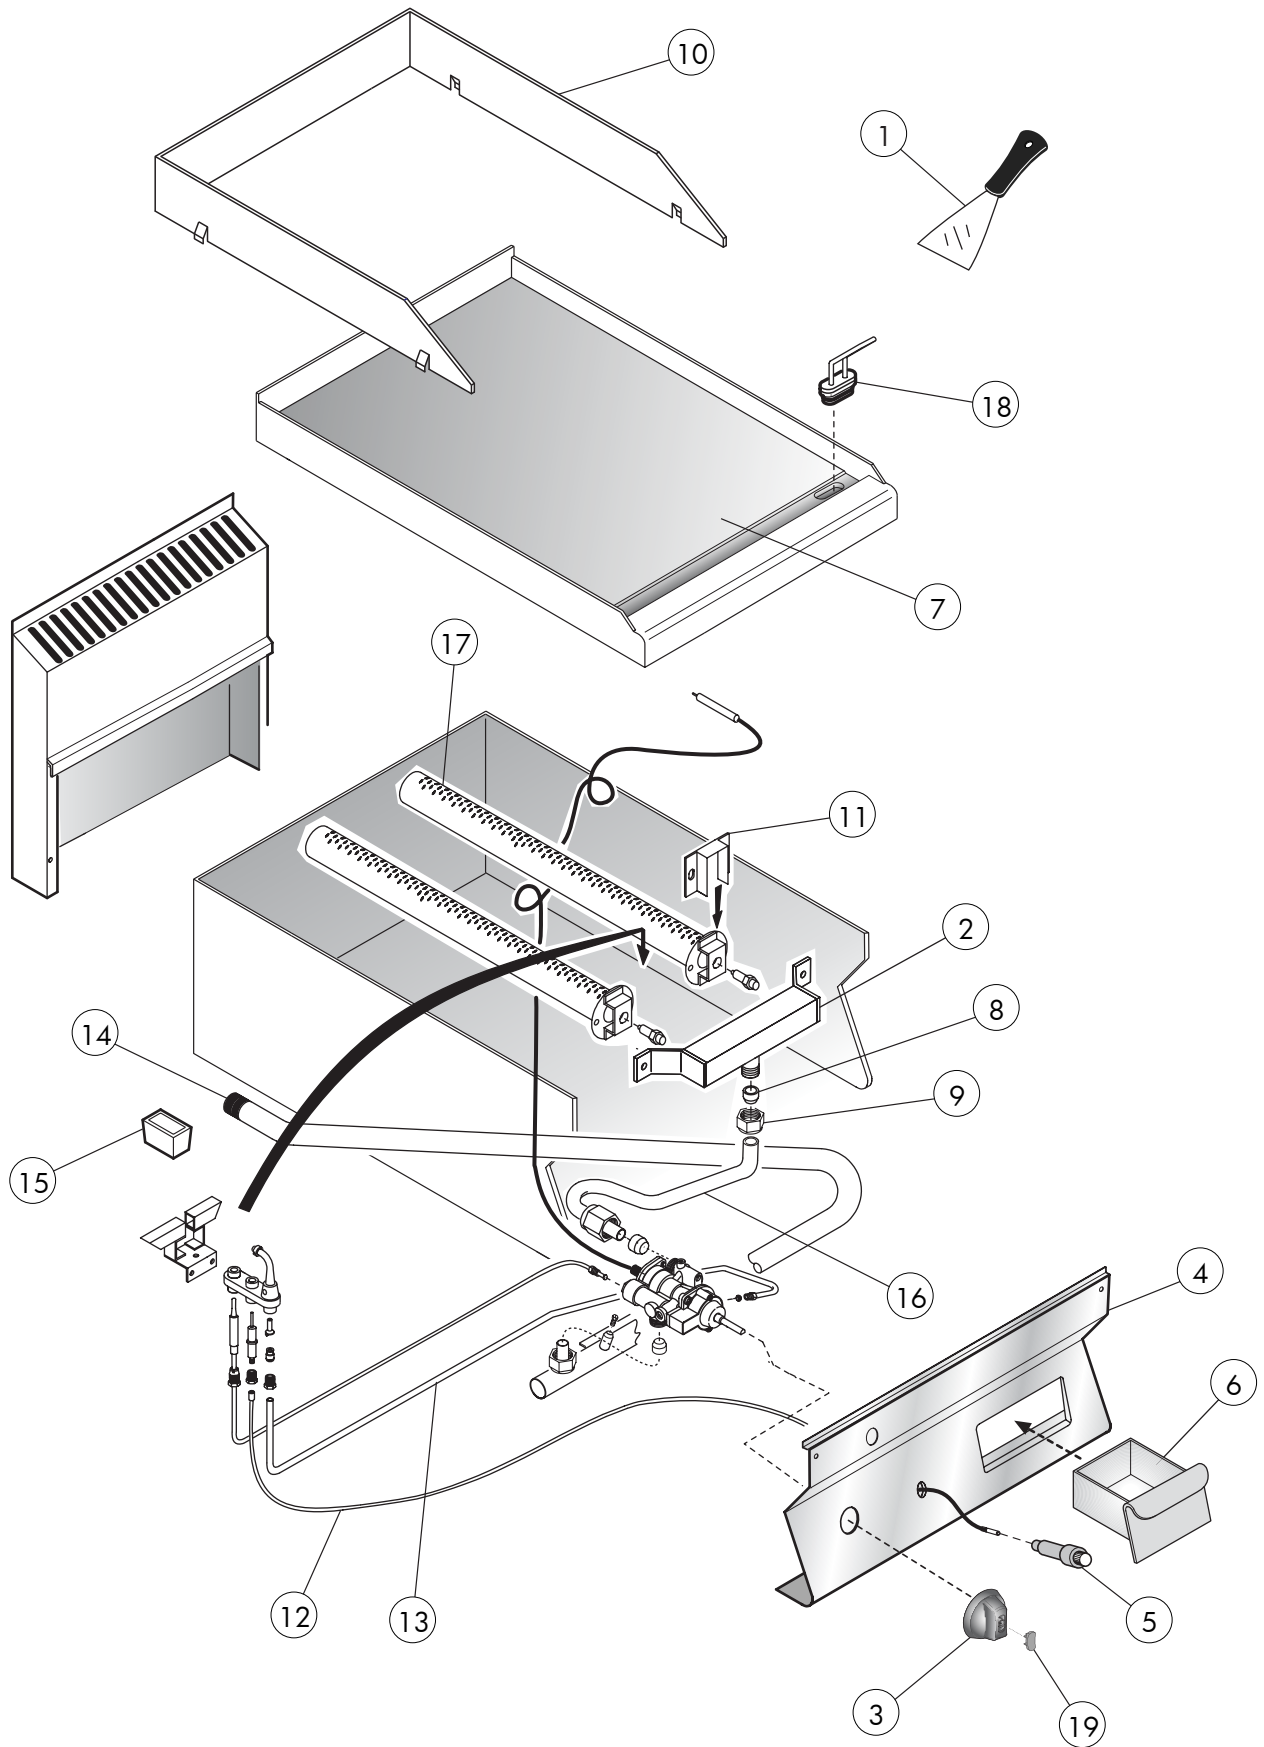

## Kochgeräte Serie 650 Gas-Grillplatte

Artikel-Nr. 123103 (OFT64GL)

---

### Explosionszeichnung / Ersatzteile

---

Bitte bei Ersatzteilbestellung immer Artikelnummer und Seriennummer mit angeben!

Table\_B

— ID GAS : □ G30/50 ■ G30/29 ○ G20/20 ● G25/25 ▲ G25/20 ✦ G120/8 + G110/8 —

EDITION 01 2012

**0952739 OFT 64 GL**

**Series 650**  
Gas-grillplatten

**Table\_A**

POS.	CODE	PIECES	BESCHREIBUNG	DATA	C
1	MA1030000600	1	KRAPZER		
2	MA1031105314	1	GASRAMPE		
3	CR0932240	1	DREHKNOPF		
4	CR0930150	1	FRONTBLENDE		
5	MA1936100	1	STARTEN PIEZO		
6	CR0930650	1	SCHUBFACH		
7	CR0846640	1	PLATTE FRY-TOP GLATT - M40		
8	MA86720	1	KEGEL/10		
9	MA1326500	1	NUß M16X1,5		
10	MA1044314900	1	ANTISPRITZBORD		
11	MA1482412	1	REGLER-LUFT		
12	MA1936300	1	KABEL PIEZO ANFÄNGT		
13	CR0930300	1	VERSUCHSRÖHRE		
14	CR0930240	1	RAMPE		
15	MA1036021613	4	FUSS		
16	CR0930270	1	BRENNER-RÖHRE		
17	MA1031501000	2	BRENNER		
18	MA97313000	1	STOPFEN		
19	CR0842400	1	KORK		

\* >>> Empfohlener Austausch

**Series 650**  
Gas-grillplatten

**Table\_B**

POS.	CODE	PIECES	BESCHREIBUNG	DATA	C
1		1	DÜSE		
2	MA1206400	1	THERMOELEMENT		
3	MA509900	1	ZÜNDFLAMME		
4	MA636700	1	STARTEN DER ELEKTRODE		
5	MA1891700	1	THERMOELEMENT-UNION		
6	MA1888400	1	ZÜNDKERZE-UNION		
7		1	VERSUCHSSCHNABEL		
8	MA469000	1	KEGEL /4 S		
9	MA673500	1	VERSUCHSUNION		
10	MA86720	1	KEGEL /10		
11	MA1326500	1	NUß M16X1,5		
12		1	BY-PASS		
13	MA673600	1	ZAPFEN 3/8"		
14	CR0933730	1	HÖREN SIE HAHN-VENTIL AUF		
15	MA673500	2	NUß M10X1/4		