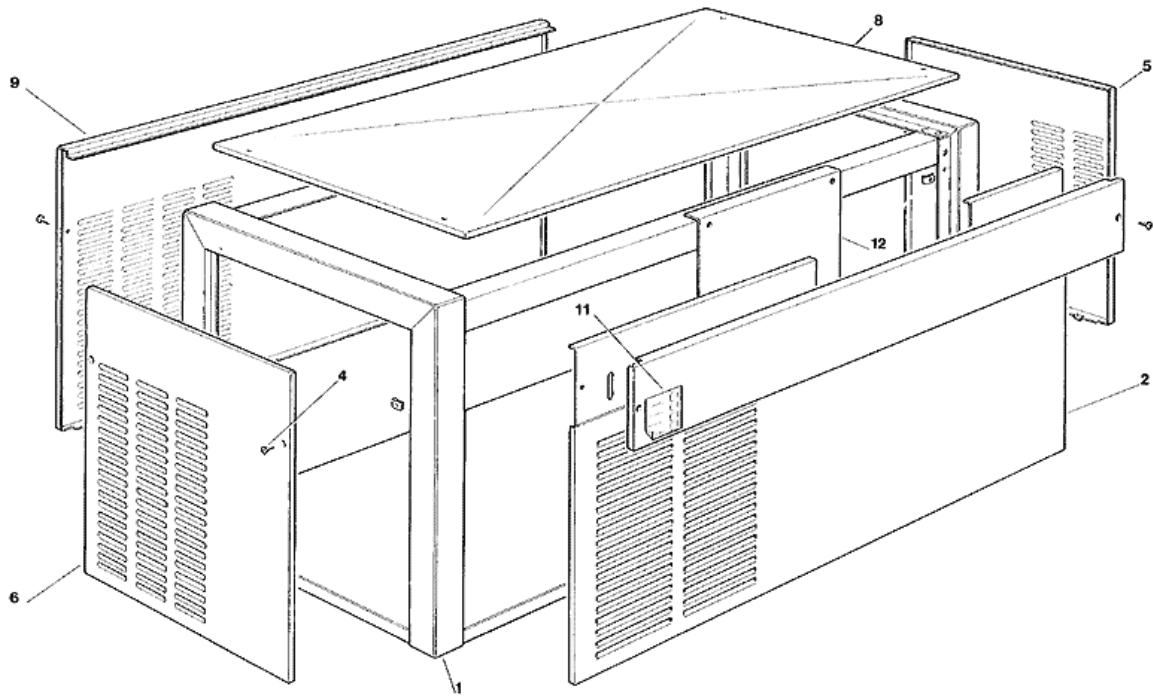

- 1 - MACHINE GEHAUSE
- 2 - GEFRIERSYSTEM LUFTGEKÜHLT
- 3 - GEFRIERSYSTEM WASSERGEKÜHLT
- 4 - WASSER SYSTEM - MC 15
- 5 - ELEKTRONISCHE PLATINE UND TEMPERATURFUEHLERENHEIT (bis S.N. 015968)
- 6 - ELEKTRONISCHE PLATINE UND TEMPERATURFUEHLERENHEIT (von S.N. 015969)

1 - MACHINE GEHAUSE

POSITION	CODE	BEZEICHNUNG
0000	660614 00	SCOTSMAN ZEICHEN
0001	791045 09R	CHASSISRAHMEN EDELSTAHL
0002	702170 00	VORDERWAND EDELSTAHL
0005	701857 02	RECHTE WAND
0006	701856 05	EDELSTAHL LINKSWAND
0008	701995 01	EDELSTAHL ABDECKHAUBE
0009	701996 01	REUCKWAND
0011	650624 10	ETIKETT