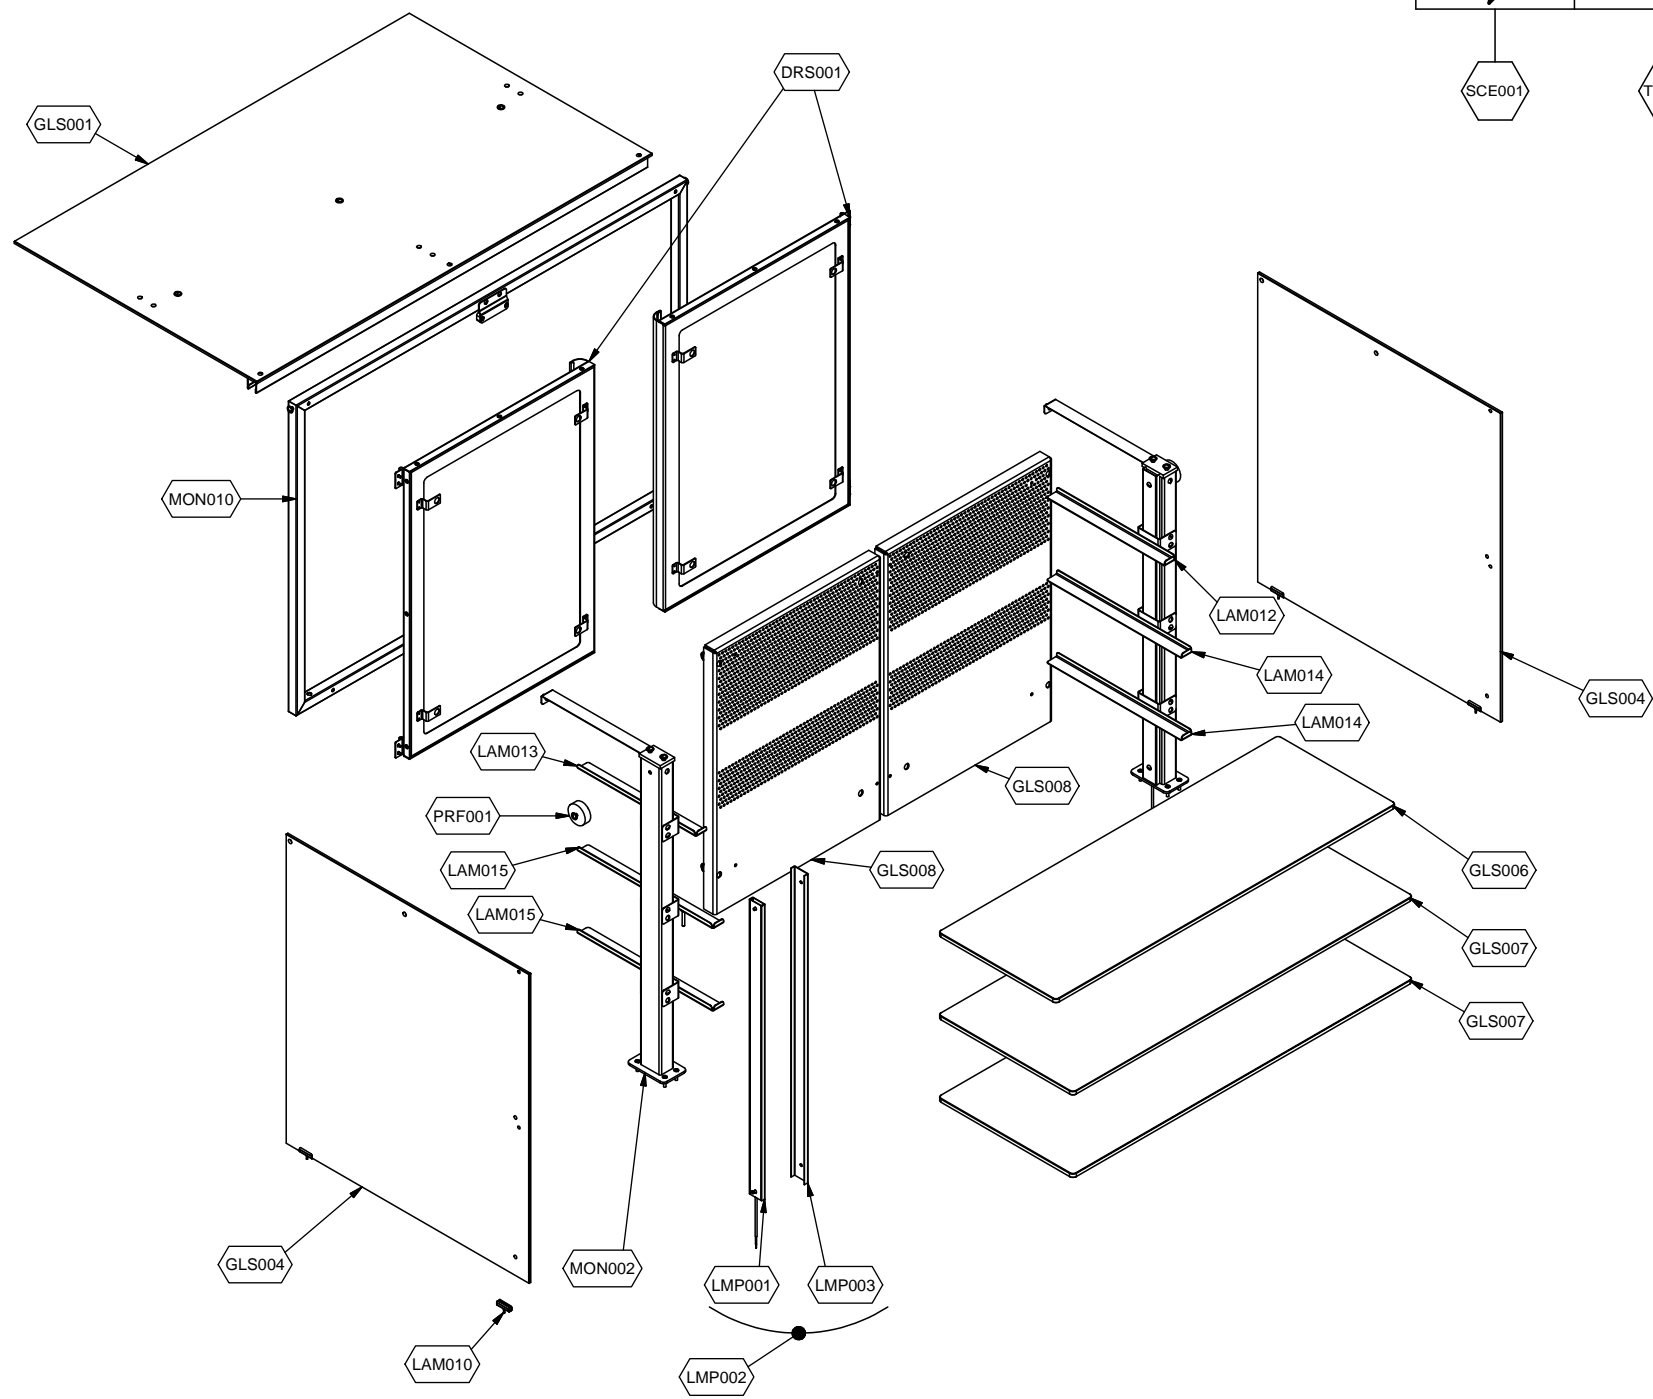

cookmax+

start!

**Kühlung
Büfett-Insel Selbstservice-Kühlvitrine,
Vollverkleidung , Schiebetüren**

Artikel-Nr.
90651263 (9BESS3FIFCA24 / TR-BLUE PLAT 3C DS)

Explosionszeichnung / Ersatzteile

Bitte bei Ersatzteilbestellung immer Artikelnummer und Seriennummer mit angeben!

	PARAM.	OPTIONAL
⚡	SCE001	OPT

	PARAM.	OPTIONAL

Exploded View

Validity: 08/04/2016

9BESS3FIFCA24	ESSENCE 3I VASCA REF.VENT L.CHERRY PLATI
ESP822	ESSENCE BLUE PLATINUM 3-1

Ref. Drawing	Code	Description
AEV001	73688952	ASS.EVAP.VETRINA RINF.DROP-IN 3/1
AUM001	74837151	FILTRO ARIA EVAP.VENT RINF.DROP-IN 3/1
AUM004	74700708	SERBATOIO VERT.L.0,58(65/204VS00)
CMP001	74865634	COMPR.NT6226GK MBP CSCR 230V/50HZ R404A
CND001	74837117	CONDENS.400X108XH286 11TX5R3/8"PA3.2MM
DRS001	73668622	ASS.PORTA VETRO VETRINA+MAGNETE 3-1
ECP001	74867018	PARTI ELETTR.COMPR. NT6226GK
EVA001	74839122	EVAP.VENT.DROP-IN 3-4/1
FAN001	74845180	VENTIL.FMI WE5G25A23M451E+GRIGLIA
FAN003	74845038	VEN.EMMEVI TGA 60/3-300/40 055V 230V 51W
GLS001	74776782	CR.DRITTO SUP.P.S.VETRINA DROP-IN 3/1
GLS004	74776292	CR.DRITTO FIANCO P.S.VETRINA DROP-IN
GLS006	74776642	CR.MENSOLA PIANO SUP. VETR. DROP-IN 3-1
GLS007	74776632	CR.MENSOLA PIANO MED. VETR. DROP-IN 3-1
GLS008	74776662	CONVOGLIATORE ARIA VETRINA DROP-IN 3/1
GRD001	74845182	GRIGLIA FE.A CESTELLO X VENT.D.250
GRD002	74847181	GRIGLIA EVAP.VENT.RINF.DROP-IN 3/1
INT001	74742008	INT.NERO ON-OFF 16A SH JS-608FA-O-B-6
INT002	74742017	INTERR.ARANC.LAMP 16A B418C1H1X0000 MOLV
INT004	75956088	RELE FINDER 30A 65-31 230V 50-60HZ
LAM001	72539780	LAM.SUPP.UCE BA VENT.RINF.3/1 DROP-IN
LAM002	72539782	GRIGLIA AEREAZ.BA VENT.RINF.3/1 DROP-IN
LAM003	72556044	LAM.SUPP.VASCH.GRBF 151 530*20
LAM005	72539391	LAM.COP.EVAP.RINF.DROP-IN 3/1
LAM006	72538682	CONVOGLI.ARIA POST.VET.RINF.DROP-IN 3/1
LAM007	72538672	CONVOGLI.ARIA ANT.VET.RINF.DROP-IN 3/1
LAM008	74707262	VASSOIO VASCA VENTILATA DROP-IN