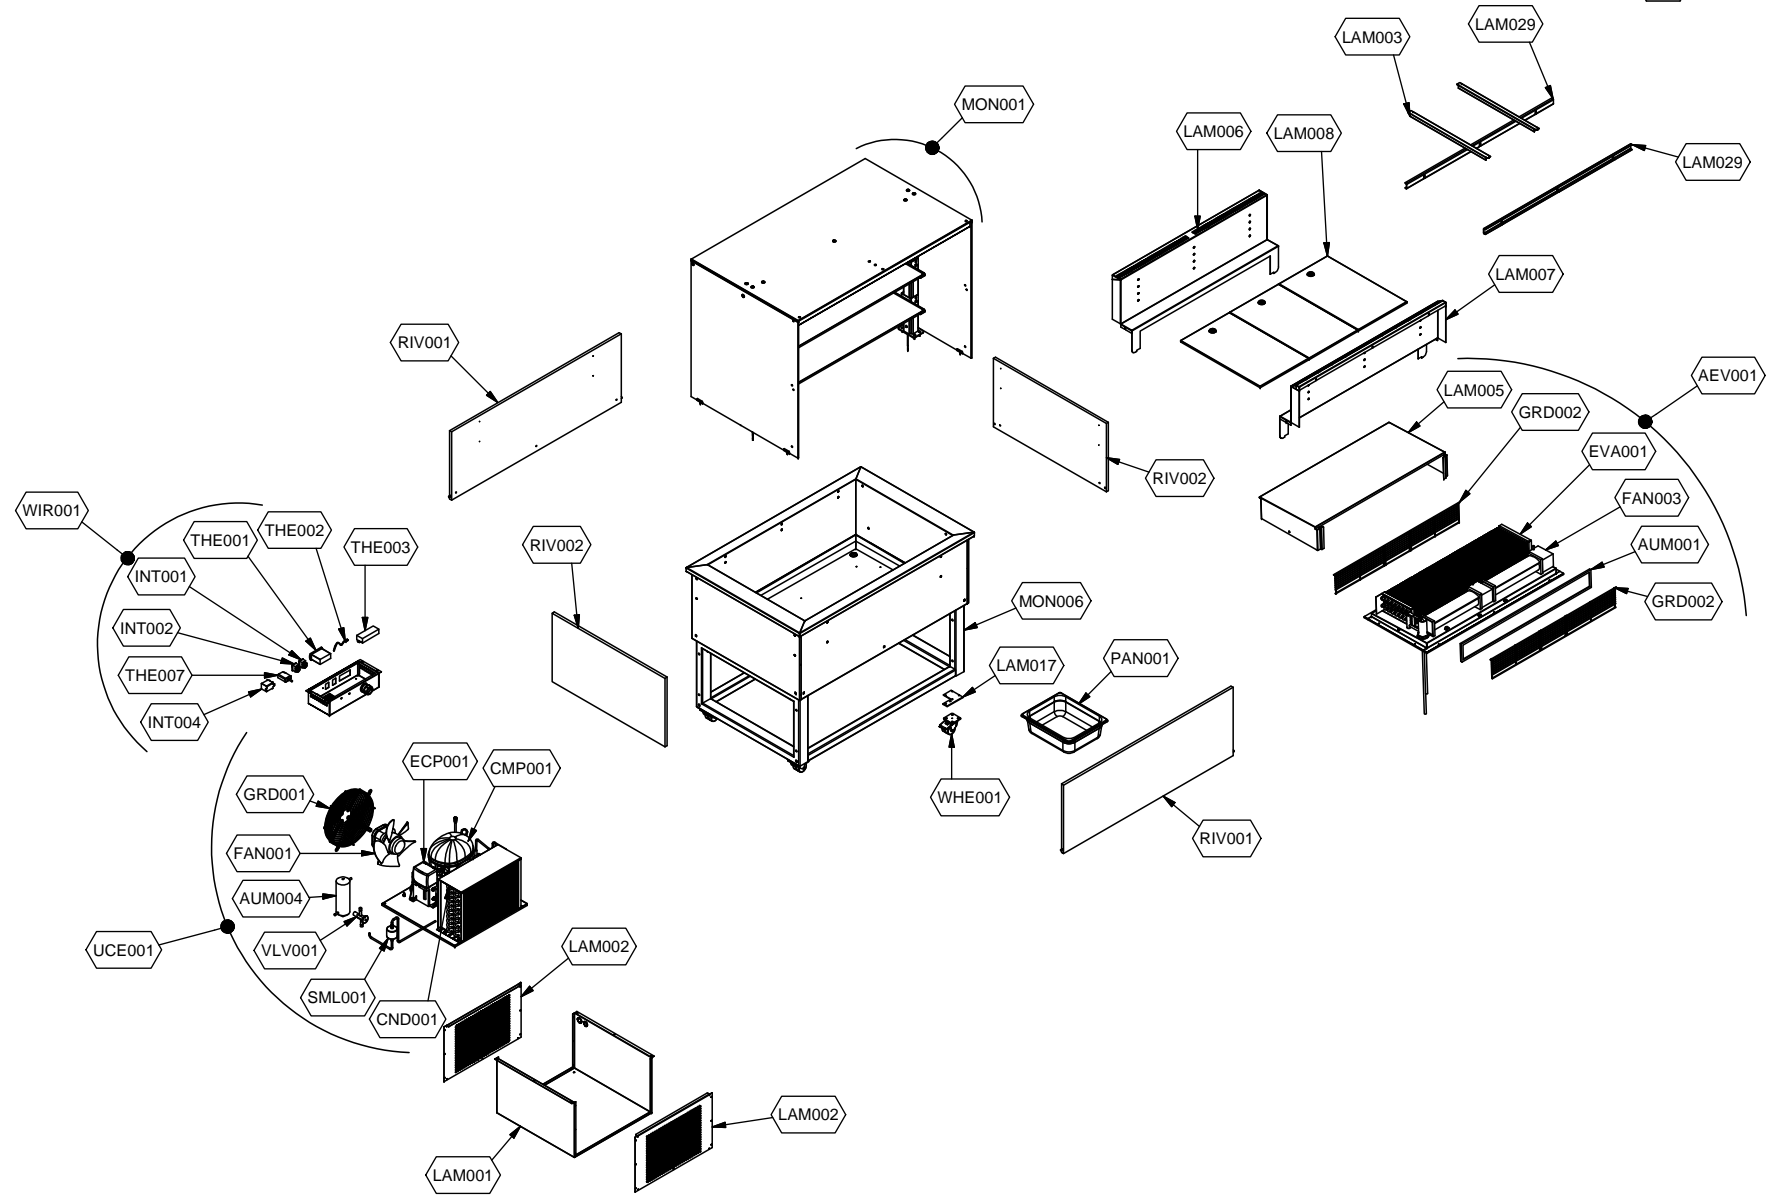

cookmax+

start!

**Kühlung
Büfett-Insel Selbstservice-Kühlvitrine,
Vollverkleidung , Schiebetüren**

Artikel-Nr.
90651263 (9BESS3FIFCA24 / TR-BLUE PLAT 3C DS)

Explosionszeichnung / Ersatzteile

Bitte bei Ersatzteilbestellung immer Artikelnummer und Seriennummer mit angeben!

	PARAM.	OPTIONAL
⚡	SCE001	OPT

	PARAM.	OPTIONAL

Exploded View

Validity: 08/04/2016

9BESS3FIFCA24	ESSENCE 3I VASCA REF.VENT L.CHERRY PLATI
ESP822	ESSENCE BLUE PLATINUM 3-1

Ref. Drawing	Code	Description
AEV001	73688952	ASS.EVAP.VETRINA RINF.DROP-IN 3/1
AUM001	74837151	FILTRO ARIA EVAP.VENT RINF.DROP-IN 3/1
AUM004	74700708	SERBATOIO VERT.L.0,58(65/204VS00)
CMP001	74865634	COMPR.NT6226GK MBP CSCR 230V/50HZ R404A
CND001	74837117	CONDENS.400X108XH286 11TX5R3/8"PA3.2MM
DRS001	73668622	ASS.PORTA VETRO VETRINA+MAGNETE 3-1
ECP001	74867018	PARTI ELETTR.COMPR. NT6226GK
EVA001	74839122	EVAP.VENT.DROP-IN 3-4/1
FAN001	74845180	VENTIL.FMI WE5G25A23M451E+GRIGLIA
FAN003	74845038	VEN.EMMEVI TGA 60/3-300/40 055V 230V 51W
GLS001	74776782	CR.DRITTO SUP.P.S.VETRINA DROP-IN 3/1
GLS004	74776292	CR.DRITTO FIANCO P.S.VETRINA DROP-IN
GLS006	74776642	CR.MENSOLA PIANO SUP. VETR. DROP-IN 3-1
GLS007	74776632	CR.MENSOLA PIANO MED. VETR. DROP-IN 3-1
GLS008	74776662	CONVOGLIATORE ARIA VETRINA DROP-IN 3/1
GRD001	74845182	GRIGLIA FE.A CESTELLO X VENT.D.250
GRD002	74847181	GRIGLIA EVAP.VENT.RINF.DROP-IN 3/1
INT001	74742008	INT.NERO ON-OFF 16A SH JS-608FA-O-B-6
INT002	74742017	INTERR.ARANC.LAMP 16A B418C1H1X0000 MOLV
INT004	75956088	RELE FINDER 30A 65-31 230V 50-60HZ
LAM001	72539780	LAM.SUPP.UCE BA VENT.RINF.3/1 DROP-IN
LAM002	72539782	GRIGLIA AEREAZ.BA VENT.RINF.3/1 DROP-IN
LAM003	72556044	LAM.SUPP.VASCH.GRBF 151 530*20
LAM005	72539391	LAM.COP.EVAP.RINF.DROP-IN 3/1
LAM006	72538682	CONVOGLI.ARIA POST.VET.RINF.DROP-IN 3/1
LAM007	72538672	CONVOGLI.ARIA ANT.VET.RINF.DROP-IN 3/1
LAM008	74707262	VASSOIO VASCA VENTILATA DROP-IN