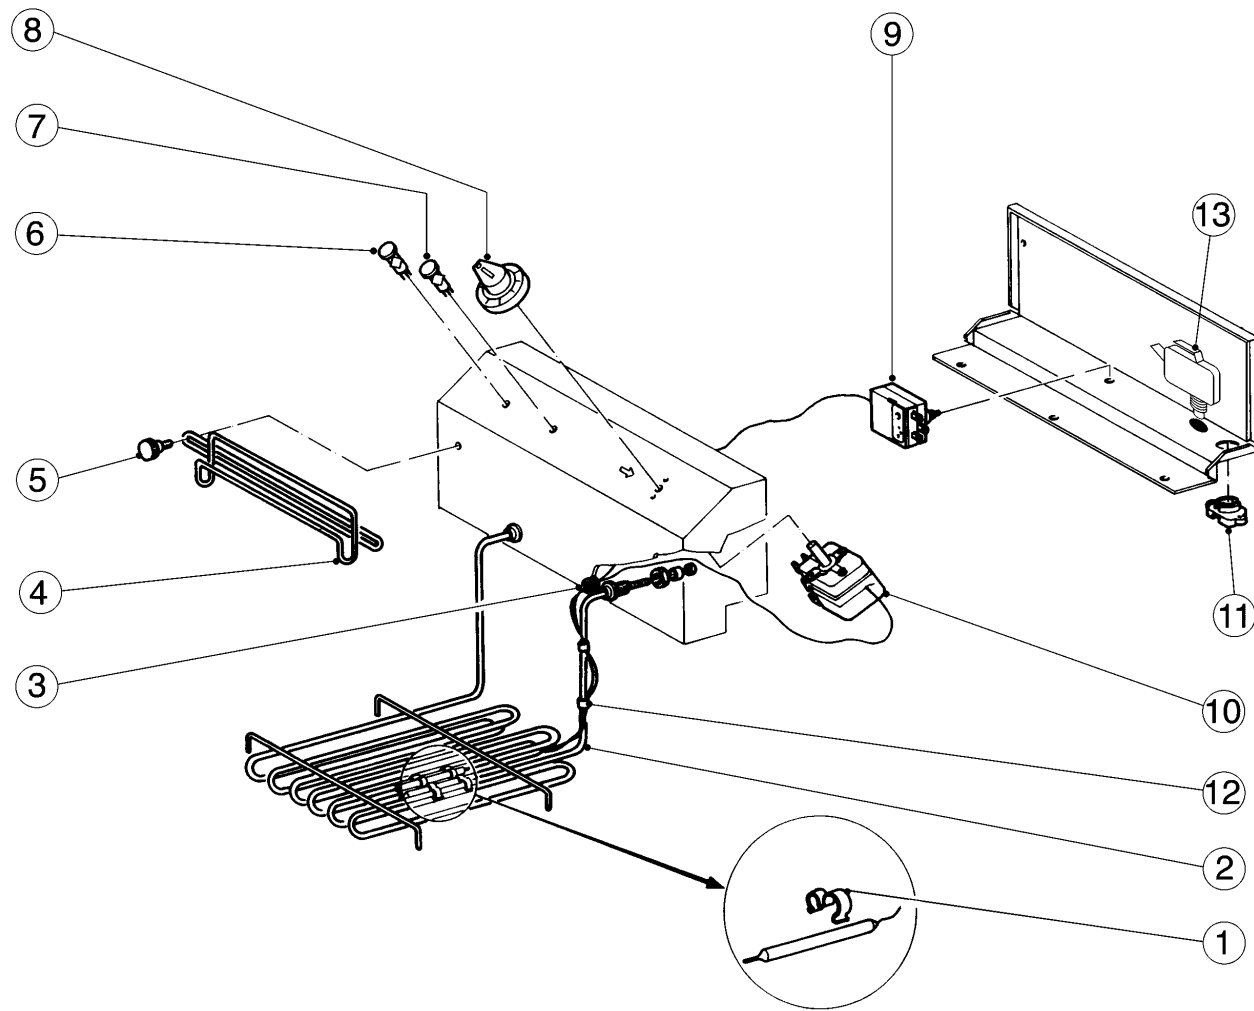

N.B.: La tavola si completa con le successive n° E09-021 e E09-024
 N.B.: See table No. E09-021 and E09-024
 N.B.: Voir tableau n° E09-021 et E09-024
 Wichtig: S. folgender Plan Nr. E09-021 und E09-024

E09-018	7SE - 7SET - 7DSE - 7DSET	
	Ed. 07/01	Rev. 2

Pezzi/Pieces Pieces/Anzahl					Pos.	Validità dalla matricola Validité du numéro matricule Validity from serial number Gültigkeit ab der (Seriennummer)	Validità alla matricola Validity up to serial number Validité au numéro matricule Gültigkeit bis zur (Seriennummer)	Codice Code Artikel Nummer	Descrizione	Description	Description	Beschreibung
			7SE 7SET	7DSE 7DSET								
			4	4	1			M06100	Piedino	Foot	Pied	Fuss
			1	2	2			M75300	Rubinetto di scarico	Outlet	Robinet vidange	Ablaufhahn
			1	2	3			X62300	Retino filtro	Filter mesh	Filet filtrant	Filternetz
			1	2	4			X61800	Cesto	Basket	Panier	Korb
			1	2	5			0000B22700	Coperchio per cesto	Cover for basket	Couvercle à panier	Deckel für Korb
			1	2	6			M20600	Maniglia per copricesto	Handle for basket cover	Poignées pour couvercle à panier	Griff für Korbdeckel