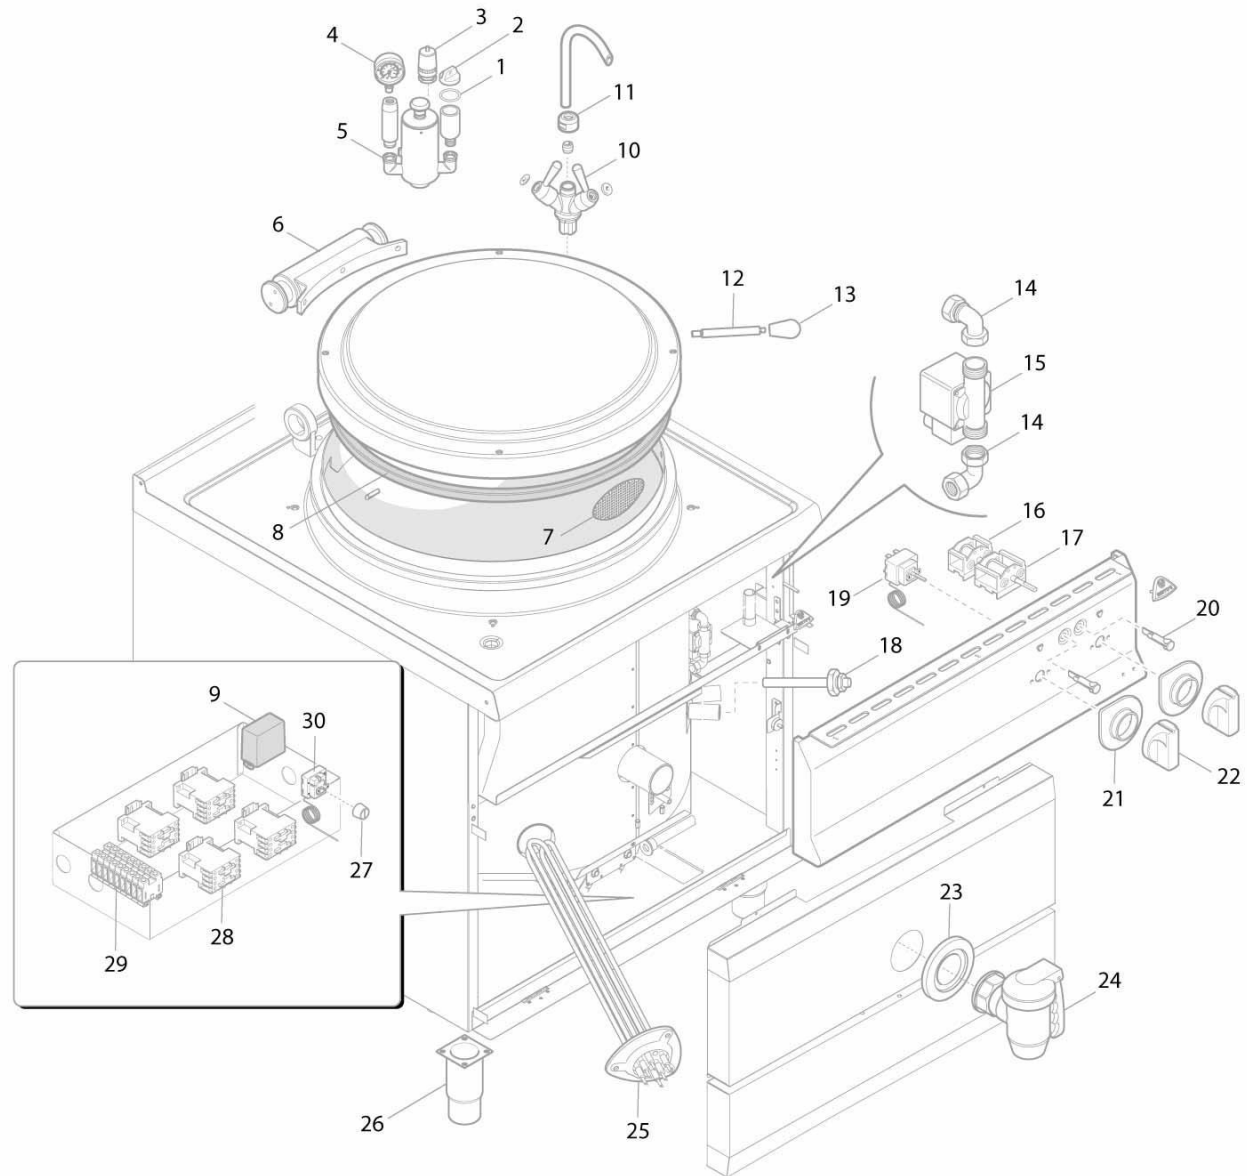

SE9P10I - SINCE 07/11

SE9P10I - SINCE 07/11

Pos. Item	Codice Code	Descrizione	Item Description	Designation articles	Artikelbeschreibung	Decripción articulos	N° pezzi - No. pieces					
5	35275400	Gruppo di sicurezza completo	Complete safety group	Groupe de sÉcuritÉ complet	VollstÄndige sicherheit gruppe	Grupo de seguridad completa						1
6	35801800	Cerniera d=320mm x pentola 900	Hinge d=320mm	Charniere d=320mm	Scharnier d=320mm	Bisagra d=320mm						1
7	35831300	Filtro pentola 900	Filter boiling pan 900	Filter marmite 900	Filter kochkessel 900	Filtro olla 900						1
8	35859800	Guarniz. teflon 60x46x2 da 2	Teflon seal 60x46x2	Joint teflon 60x46x2	Dichtung teflon 60x46x2	Empaquetadura teflon 60x46x2						1
9	35187000	Regolatore di livello acqua	Regolatore di livello acqua	Regolatore di livello acqua	Regolatore di livello acqua	Regolatore di livello acqua						1
10	35274600	Rubinetto gruppo monoforo h20	Tap one-hole connection	Robinet groupe-monotrou	Hahngruppe-einweg	Grifo grupo monohoyo						1
11	35776500	Becco carico h20 pentola 900	Water tap for boiling pan 900	Tuyau robinet pour marmite 900	Le. wasserzufuhr kochkessel 900	Grifo cargo agua por olla 900						1
12	35781200	Prolunga x impugn. pent. 900	Handle extension	Prolonge poignee	Verlangerung fur handgriff	Alargador por empuÑadura olla						1
13	35604000	Impugn. coper. x pentola 900	Cover handle for boiling pan s.900	Po. couvercle pour marmite s.900	Deckelgriff fÜr kochkessel s.900	EmpuÑadura tapa por olla s.900						1
14	35110500	Valvola di ritenuta attacco da 1/2'	Valvola di ritenuta attacco da 1/2'	Valvola di ritenuta attacco da 1/2'	Valvola di ritenuta attacco da 1/2'	Valvola di ritenuta attacco da 1/2'						1
15	35110000	Eletr. carico automatico acqua	Eletr. carico automatico acqua	Eletr. carico automatico acqua	Eletr. carico automatico acqua	Eletr. carico automatico acqua						1
16	30051600	Commutatore per 12t	Selector	Commutateur	Umschalter	Conmutador						1
17	22051000	Commutatore bip. fe1/krv	Selector fe1/krv	Commutateur fe1/krv	Umschalter fe1/krv	Conmutador fe1/krv						1
18	35187200	Sonda controllo livello intercapedine	Sonda controllo livello intercapedine	Sonda controllo livello intercapedine	Sonda controllo livello intercapedine	Sonda controllo livello intercapedine						1
19	35301000	Termost.lavor.30/150° c pent.ele	Cooking thermostat 30/150° c	Thermostat de service 30/150° c	Betriebsthermostat 30/150° c	Termostato de funcionam.30/150° c						1
20B	30168800	Spia verde 230v d.10mmt150Ø	Green lamp 230v	Temoin lumineux vert 230v	Grüne kontrollampe 230v	Piloto verde 230v						1
20A	30168500	Spia arancio 230v d.10mmt150Ø	Orange lamp 230v	Temoin lumineux orange 230v	Orange kontrollampe 230v	Piloto naranja 230v						1
21A	38952800	Mostrina pa66 induzione	Pa66 induction sub-knob	Sous-manette pa66 induction	Pa66 induktion unterknopf	Sub-mando pa66 inducciÓn						1
21B	38952900	Mostrina 0-1-2	Sub-knob 0-1-2	Sous-manette 0-1-2	Unterknopf 0-1-2	Sub-mando 0-1-2						1
22	38877600	Man. pa66 p.6x4.6 a'180°distanz.le	Knob pa66 p.6x4.6 a'180°	Manette pa66 p.6x4.6 a'180°	Drehknopf pa66 p.6x4.6 a'180°	Mando pa66 p.6x4.6 a'180°						2
23	35275000	Borch. rub. scar. 2 pent. 900	Washer for tap boiling pan s.900	Rondelle pour robinet s. 900	Stutzring fur hahn s.900	Ro. por llave de paso olla s. 900						1
24A	35890700	Nipples di scarico da 2 110 mm	Outlet nipples	Ecrou de vidange	Nipple	Nipples de descarga						1
24	35274800	Rubin. scarico da 2 pent. 900	Outlet tap boiling pan s.900	Robinet de vidange marmite s. 900	Abflusshahn kochkessel s.900	Llave de paso de descarga						1
25	35040100	Resistenza per e9p15l ; 9kw	9kw heating element	Resistance 9kw	Widerstand 9kw	Resistencia 9kw						-
25	35039900	Resistenza per e9p10l ; 8kw	8kw heating element	Resistance 8kw	Widerstand 8kw	Resistencia 8kw						2
26	24685000	Piedino inox 2'h125/175	Inox foot 2'h125/175	Pied inox 2'h125/175	Fuss inox 2'h125/175	Pata inox 2'h125/175						4
27	33071100	Cap. per termostato m10 x 0,75	Cap. per termostato m10 x 0,75	Cap. per termostato m10 x 0,75	Cap. per termostato m10 x 0,75	Cap. per termostato m10 x 0,75						1
28	23105800	Teleruttore s-n10 4no 20a	Contacteur	Telerupteur	Fernschalter	Telerutore						4
29D	25187000	Ponticello 2 poli x mors. pacc.	Ponticello 2 poli x mors. pacc.	Ponticello 2 poli x mors. pacc.	Ponticello 2 poli x mors. pacc.	Ponticello 2 poli x mors. pacc.						4
29C	25186500	Morsetto g/verde 10mmq v0	Green terminal 10mmq	Borne verte 10mmq	Gruen klemme 10mmq	Borne verde 10mmq						1
29B	25186300	Morsetto blu 10mmq v0	Blue terminal 10mmq	Borne blue 10mmq	Blau klemme 10mmq	Borne azul 10mmq						2
29A	25186100	Morsetto grigio 10mmq	Grey terminal 10mmq	Borne gris 10mmq	Graufarbe klemme 10mmq	Borne gris 10mmq						6
30	35300200	Term. trifase di sicurezza 182°C	Security thermostat 182°C	Thermostat de surete 182°C	Sicherheitsthermostat 182°C	Termostato de seguridad 182°C						1