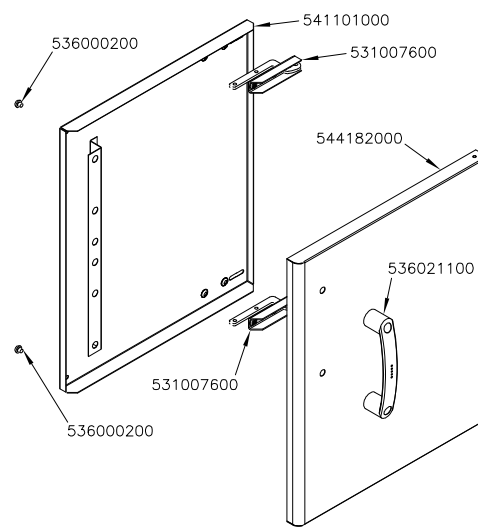

P-74/94 DX

560012800M00P00