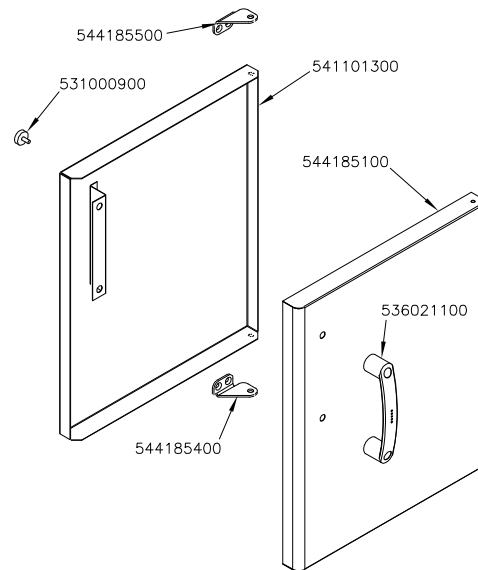

560012800M00P00

P-74/94 DX CF

Page	Pos	Code	Description
001		544188700	TANK LID F13-74G
001		536021100	BLACK HANDLE 70LINE + 2RED POINTS
001		531031400	FILTER SUPPORT F13 70LINE
001		531017200	TANK FILTER/BASKET SUPPORT FMG10/13
001		541107100	UPPER PLATE F13-74E
001		531013300	FRYER BASKET 10LTS.GAS/70EL.
001		541097000	NEUTRAL SPACER 74
001		537021300	HEATING ELEMENT W9750 V230
001		537021301	HEATING EL. W9750 V230 FOR FRYER
001		533010100	3/4 D. 18 PIPE UNION
001		533010200	BICONE 18S
001		531001000	DRAIN COCK 3/4" + HANDLE
001		536009800	GASKET O-RING 47,22X3,53 VITON
001		537011500	MICRO-SWITCH 16A
001		537001400	SAFETY THERMOSTAT 235°C THREEPHASE
001		537027400	TERMINAL BLOCK THREEPHASE 40A
001		544173500	LEFT SIDE PANEL S.70
001		541107500	CONTROL PANEL F13/18-74E
001		537001200	FIXING BRACKET FOR THERMOSTAT/COMM.
001		539018900	INDEX FOR KNOB
001		537000600	THERMOSTAT 90-180°C SINGLEPHASE
001		537000400	COMMUTATOR 1POS.SINGLEPHASE S49 16A
001		539016400	ADHESIVE GRADUATED DISC FOR KNOB
001		537014200	GREEN WARNING LIGHT 250V
001		537014100	WHITE WARNING LIGHT 250V
001		541047200	FILTER FOR DRIP TRAY
001		541077100	FILTER FOR DRIP TRAY 23L
001		536013800	KNOB D.70 BLACK 6*5 WITH SPRING
001		536019700	BLACK KNOB §70 PIN §6*5
001		544173400	RIGHT SIDE PANEL S.70
001		536005200	INOX LEG 2" 120-180 M10
001		537010100	REMOTE CONTROL SWITCH 20A 230V
002		541100900	INNER DOOR 73
002		536000200	D.12 H.4 BUMPER
002		531007600	DOOR HINGE
002		544182500	RIGHT DOOR 73
002		536021100	BLACK HANDLE 70LINE + 2RED POINTS
002		544182400	RIGHT DOOR 73
002		541101000	INNER DOOR 74
002		544182100	LEFT DOOR 74
002		544182000	RIGHT DOOR 74
002		544185500	UPPER DOOR HINGE FOR COMPARTME CF70
002		541101300	RIGHT INNER DOOR 74 CF
002		531000900	MAGNET §22 KG.3 WITH DISK
002		544185100	RIGHT DOOR 74
002		544185400	LOWER DOOR HINGE FOR COMPARTME CF70