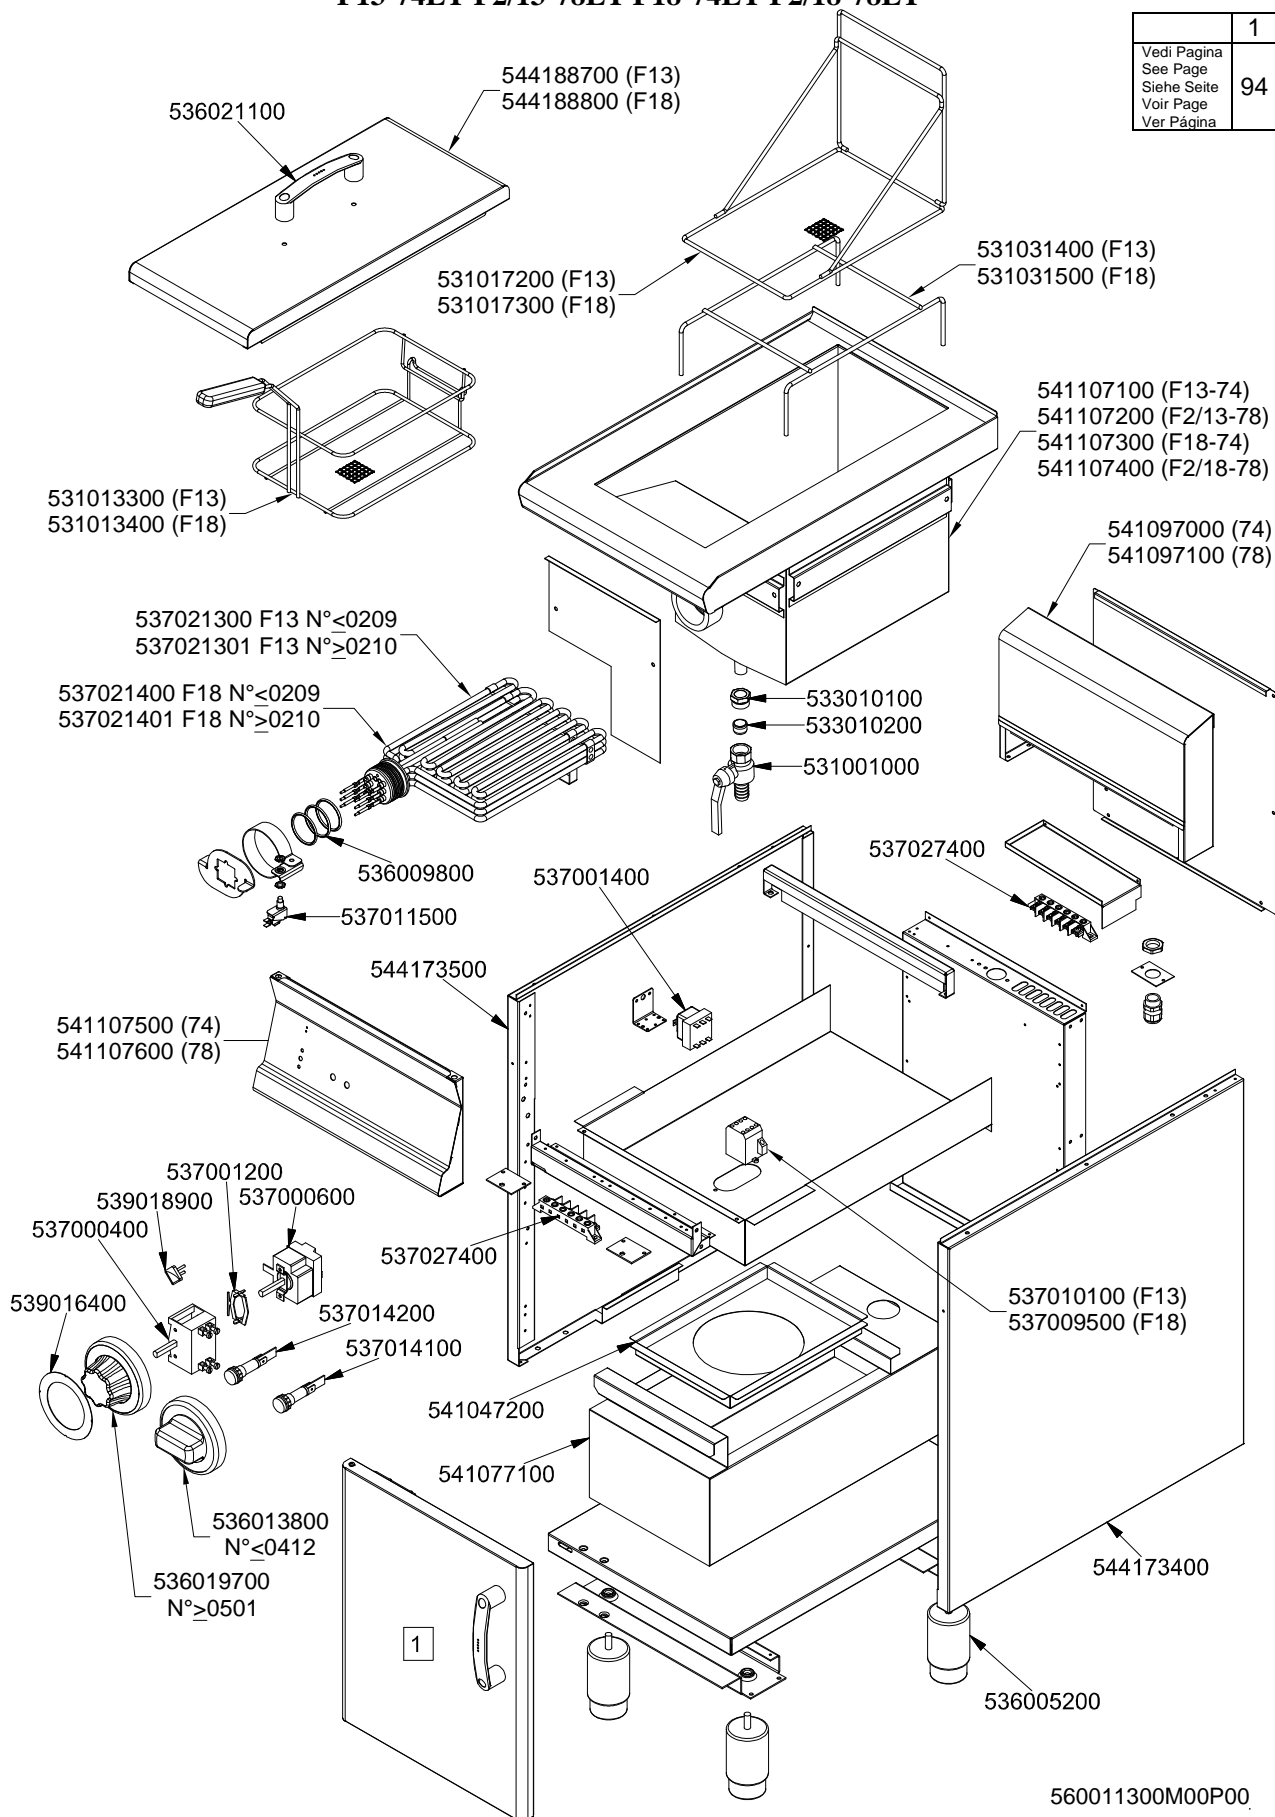

SUPERLOTUS 70_≤0601

ELETTRICO / ELECTRIC / ELEKTRO / ELECTRIQUE

F13-74ET F2/13-78ET F18-74ET F2/18-78ET

1	1
Vedi Pagina See Page Siehe Seite Voir Page Ver Página	94

560011300M00P00