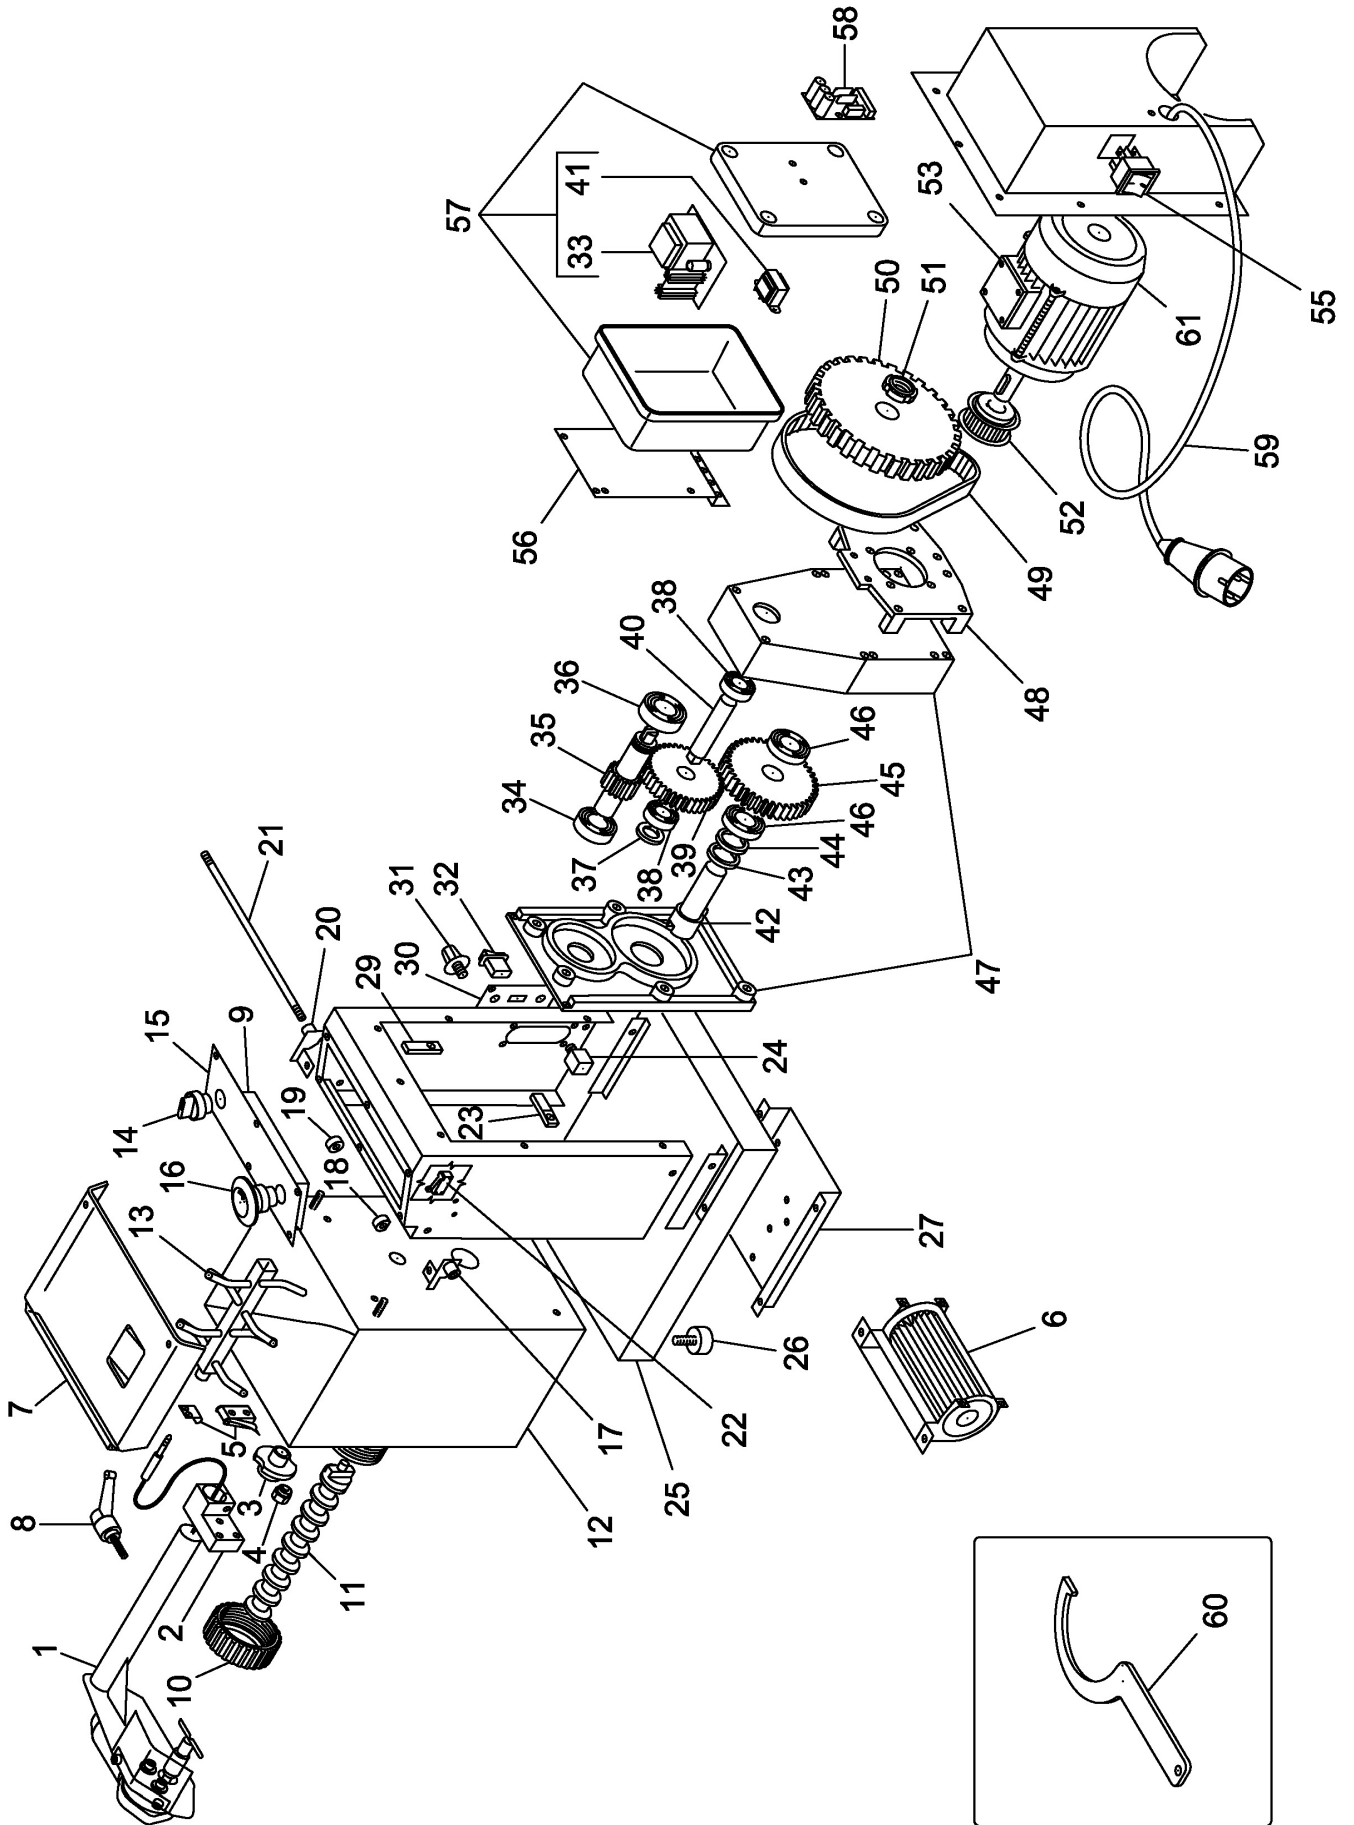

## MPF4

Pos. Ref.	Codice Code	Caratteristiche Features	Descrizione Description
1	CO2065		Coltello Cutter
2	CO2066		Supporto Support
3	CO1305		Volantino Handwheel
4	CO1304		Pomello Knob
5	CO2068		Gancio Claw
6	CO2069		Ventola Fan
7	CO2070		Coperchio Cover
8	CO2067		Leva Lever
9	CO2071	●	Scheda elettronica Electronic card
10	CO1308	●	Ghiera Locking ring
11	CO1306		Elica Screw shaft
12	CO2072		Contenitore Tank
13	CO2073		Mescolatore Mixer
14	CO2074	●	Interruttore Switch
15	CO2075		Supporto Support
16	CO2076	● Stop	Pulsante Push button
17	CO2077	Left	Staffa Bracket
18	CO2079		Camma Cam
19	CO2080		Boccola Bush
20	CO2078	Right	Staffa Bracket
21	CO2081		Perno Pivot
22	CO2082	●	Microinterruttore Microswitch
23	CO2083		Staffa Bracket
24	CO4192		Connettore Connector
25	CO2084		Base Base
26	CO2085		Piedino Foot
27	CO2086		Coperchio Cover
28	CO2087		Carcassa Housing
29	CO2088		Staffa Bracket
30	CO2089		Piastra Plate
31	CO1297	●	Potenziometro Trimmer
32	CO2090		Interruttore Switch
33	CO2458	400V/3Ph/50-60Hz	Scheda elettronica Electronic card
34	SL0131	6203 2RS	Cuscinetto Bearing
35	CO2091		Albero Shaft
36	SL2592	6204 2RS	Cuscinetto Bearing
37	SL2707	∅20x∅42x7	Paraolio Oil seal
38	SL1799	6004 2RS	Cuscinetto Bearing
39	CO2092		Ingranaggio Gear
40	CO2093		Albero Shaft
41	CO1339		Trasformatore Transformer
42	CO2094		Albero Shaft
43	SL2593	∅25x∅47x7	Paraolio Oil seal
44	CO4396	51105	Cuscinetto Bearing
45	CO2095		Ingranaggio Gear
46	SL0202	6005 2RS	Cuscinetto Bearing
47	CO2096		Scatola Box
48	CO2097		Supporto Support
49	CO2098	● HTD P5x800	Cinghia Belt
50	CO2099		Puleggia Pulley
51	CO1316	GUK ∅20	Ghiera Locking ring
52	CO2174		Puleggia Pulley
53	CO2175	400V/3Ph/50Hz	Motore Motor
54	CO2176		Copertura Covering
55	CO2177	●	Interruttore Switch
56	CO2178		Staffa Bracket
57	CO2179	400V/3Ph/50-60Hz	Impianto elettrico Electric installation
58	CO2041	230V/1Ph/50-60Hz	Scheda elettronica Electronic card
59	SL1841	3Ph+Gnd	Cavo elettrico Electric cable
60	CO2048		Chiave Key
61	CO1335		Coperchio Cover