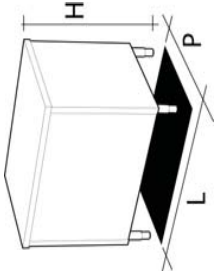

LISTA RICAMBI PER CODICE - SPARE PARTS CODES LIST

NUM.	1	2	3	4	5	6	7	8	9	10	11	12	13	14	15	16
Descrizione	Rotellina porta sinistra senza freno	Rotellina porta destra senza freno	Rotellina porta destra con freno	Paracolpi a fungo nero	Porta scorrevole sinistra	Porta scorrevole destra	Porta battente destra o sinistra	Cerniera	Piedone	Ripiano	Ripiano	Porta scorrevole destra	Porta battente destra o sinistra	Ruota ø 125 mm	Ruota ø 125 mm con freno	Supporto reggi-ripiano
Description	Wheel for left door without break	Wheel for right door without break	Wheel for right door with break	Black shock absorber	Left sliding door	Right sliding door	Right or left wing door	Door hinge	Foot	Shelf	Shelf	Right sliding door	Right or left wing door	Wheel ø 125 mm	Wheel ø 125 mm with break	Support for shelf
P (mm)	-	-	-	-	-	-	-	-	-	600	700	-	-	-	-	-
H (mm)	-	-	-	-	-	-	-	-	-	-	-	2000	2000	-	-	2000
600	-	-	-	-	-	-	0504465900	-	-	-	-	-	0855378000	-	-	-
800	-	-	-	-	-	-	0504466100	-	-	0855372000	-	-	0855378100	-	-	-
1000	-	-	-	-	0855360500	0855359400	-	-	-	0855372100	-	-	0855378200	-	-	-
1100	-	-	-	-	0855360600	0855359500	-	-	-	0855372200	-	-	-	-	-	-
1200	-	-	-	-	0855360700	0855359600	0504466300	-	-	0855372300	0855371100	0855362500	-	-	-	-
1300	-	-	-	-	0855360800	0855359700	-	-	-	0855372400	0855371200	-	-	-	-	-
1400	0855309701	0855309601	0855358100	0140403100	0855360900	0855359800	-	0511304900	0805318400	0855372500	0855371300	0855362600	-	0961300001	0961300101	0531306100
1500	-	-	-	-	0855361000	8055359900	-	-	-	0855372600	0855371400	-	-	-	-	-
1600	-	-	-	-	0855361100	0855360000	-	-	-	0855372700	0855371500	0855362700	-	-	-	-
1700	-	-	-	-	0855361200	0855360100	-	-	-	0855372800	0855371600	-	-	-	-	-
1800	-	-	-	-	0855361300	0855360200	-	-	-	0855372900	0855371700	0855362800	-	-	-	-
1900	-	-	-	-	0855361400	0855360300	-	-	-	0855373000	0855371800	-	-	-	-	-
2000	-	-	-	-	0855361500	0855360400	-	-	-	0855373100	0855371900	0855362900	0855362400	-	-	-