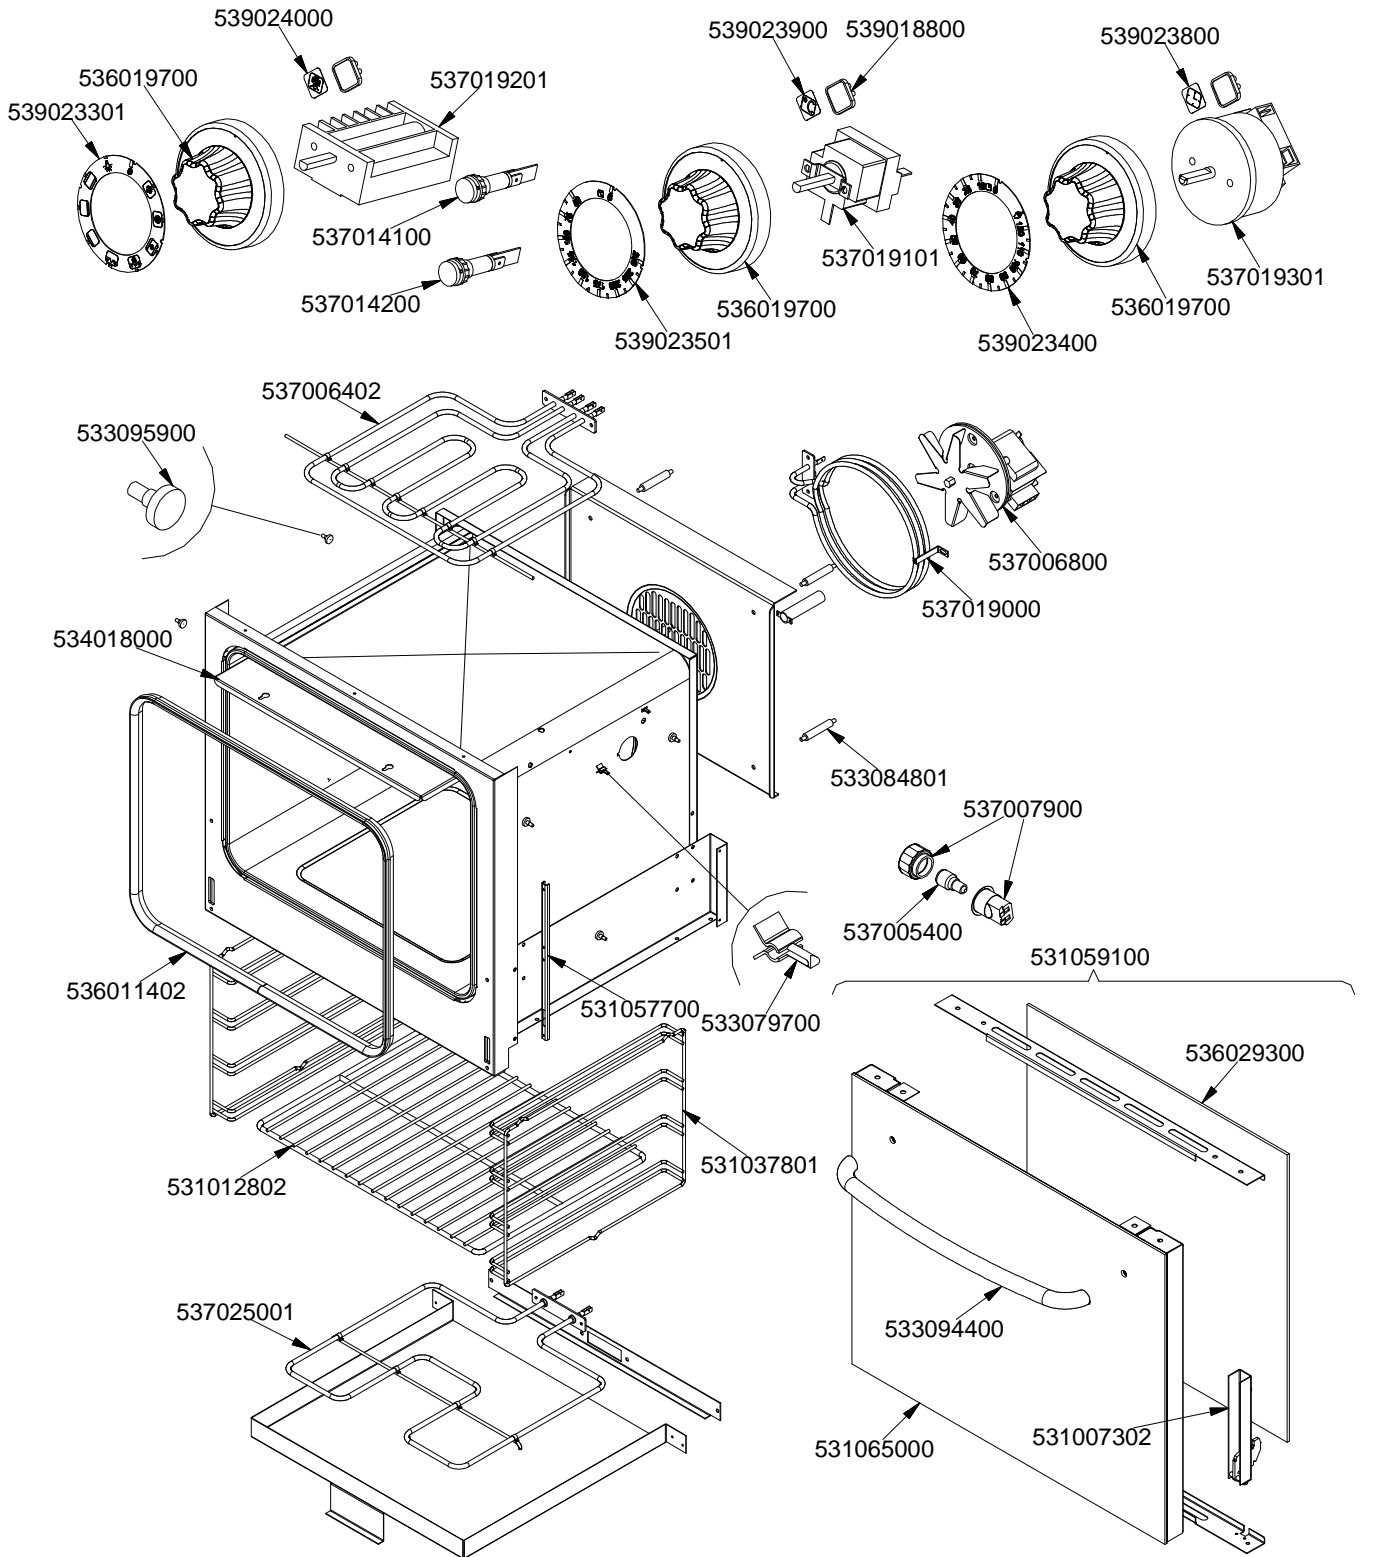

MAGICLOTUS 60

CUCINE / RANGES / HERDE / CUISINIÈRES
FORNO / OVEN / BACKOFEN / FOUR / CF...-66

ELETTRICO MULTIFUNZIONE / MULTIFUNCTION ELECTRIC / MULTIFUNKTIONS
ELEKTRO / ELECTRIQUE A FONCTIONS MULTIPLES

560080700M00P00.