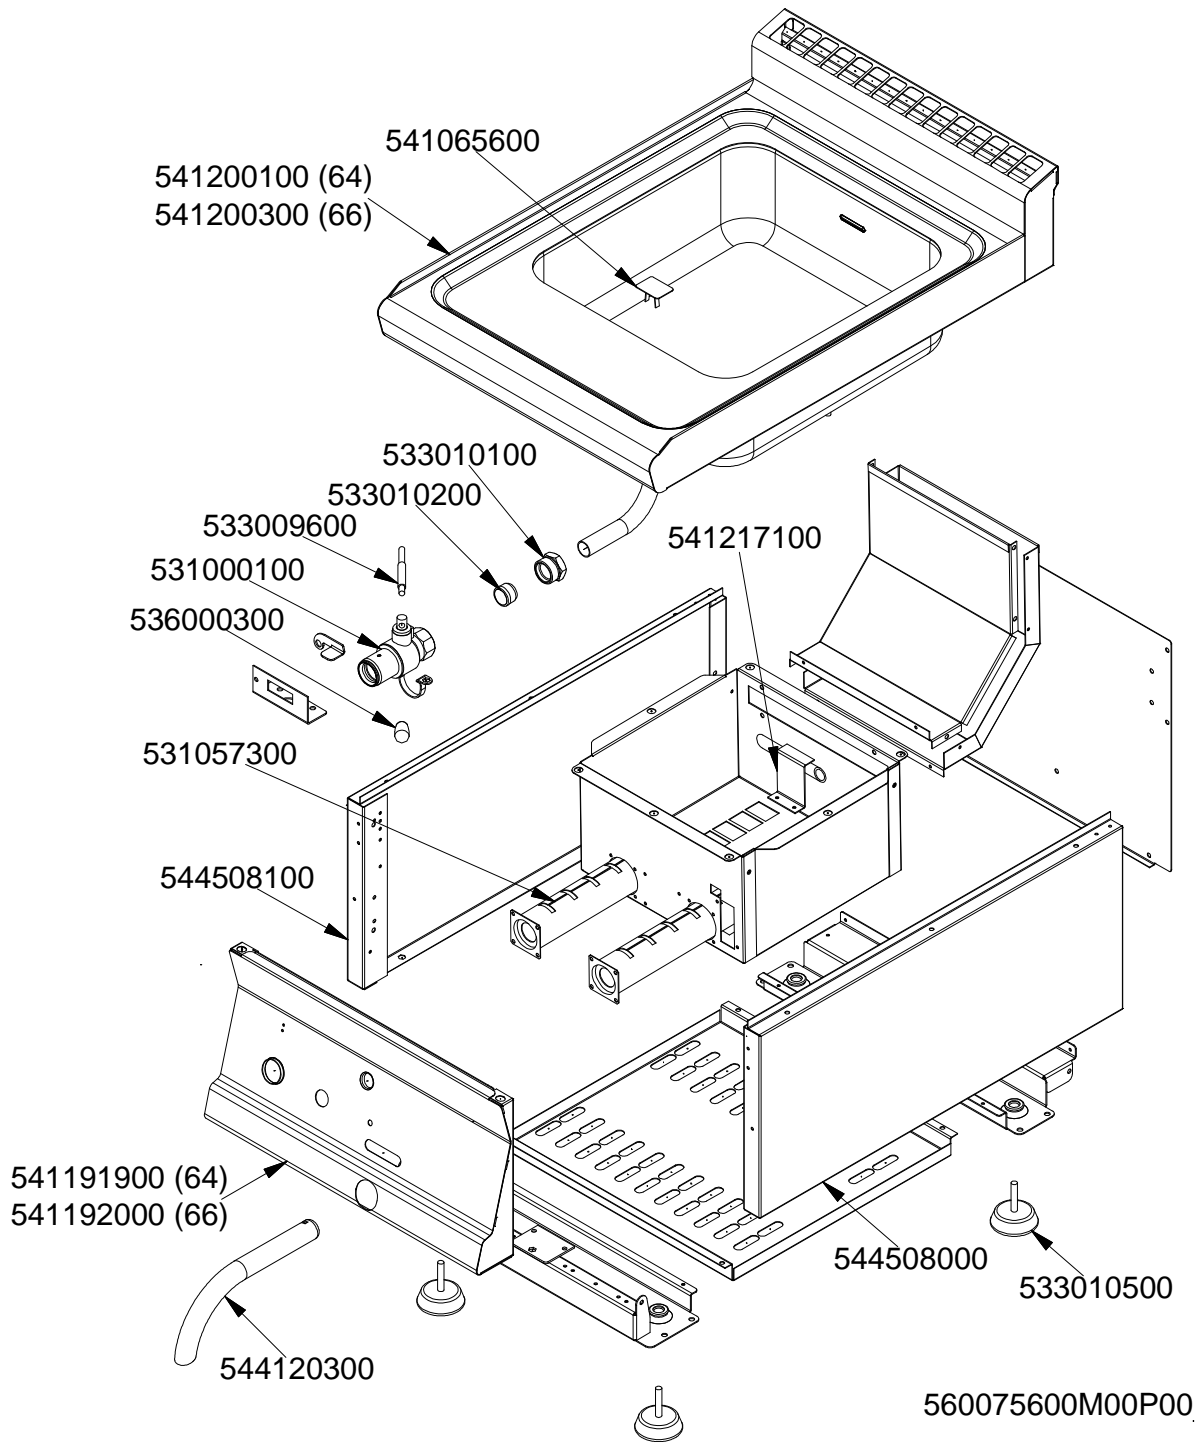

MAGICLOTUS 60
CUCINE / RANGES / HERDE / CUISINIÈRES

CPT-64G CPT-66G

MAGICLOTUS 60

CUCINE / RANGES / HERDE / CUISINIÈRES

CPT-64G CPT-66G

CPT-64G	*	**	***	****
G30-28+30mbar G31- 37mbar	533020800	533110400	533069000	531025700
G30- 50mbar	533020800	533110200	533069000	531025700
G20- 20mbar G25- 25mbar	533020300	533046700	533069000	531025700
G20- 20mbar DE-AT	533020300	533046700	533069000	531025700
G25- 20mbar	533020300	533109000	533069000	531025700
G25- 25mbar NL	533020300	533031300	533069000	531025700
CPT-66G	*	**	***	****
G30-28+30mbar G31- 37mbar	533020800	533110400	533096100	531046400
G30- 50mbar	533020800	533110200	533096100	531046400
G20- 20mbar G25- 25mbar	533020300	533046700	533096100	531046400
G20- 20mbar DE-AT	533020300	533046700	533096100	531046400
G25- 20mbar	533020300	533109000	533096100	531046400
G25- 25mbar NL	533020300	533031300	533096100	531046400