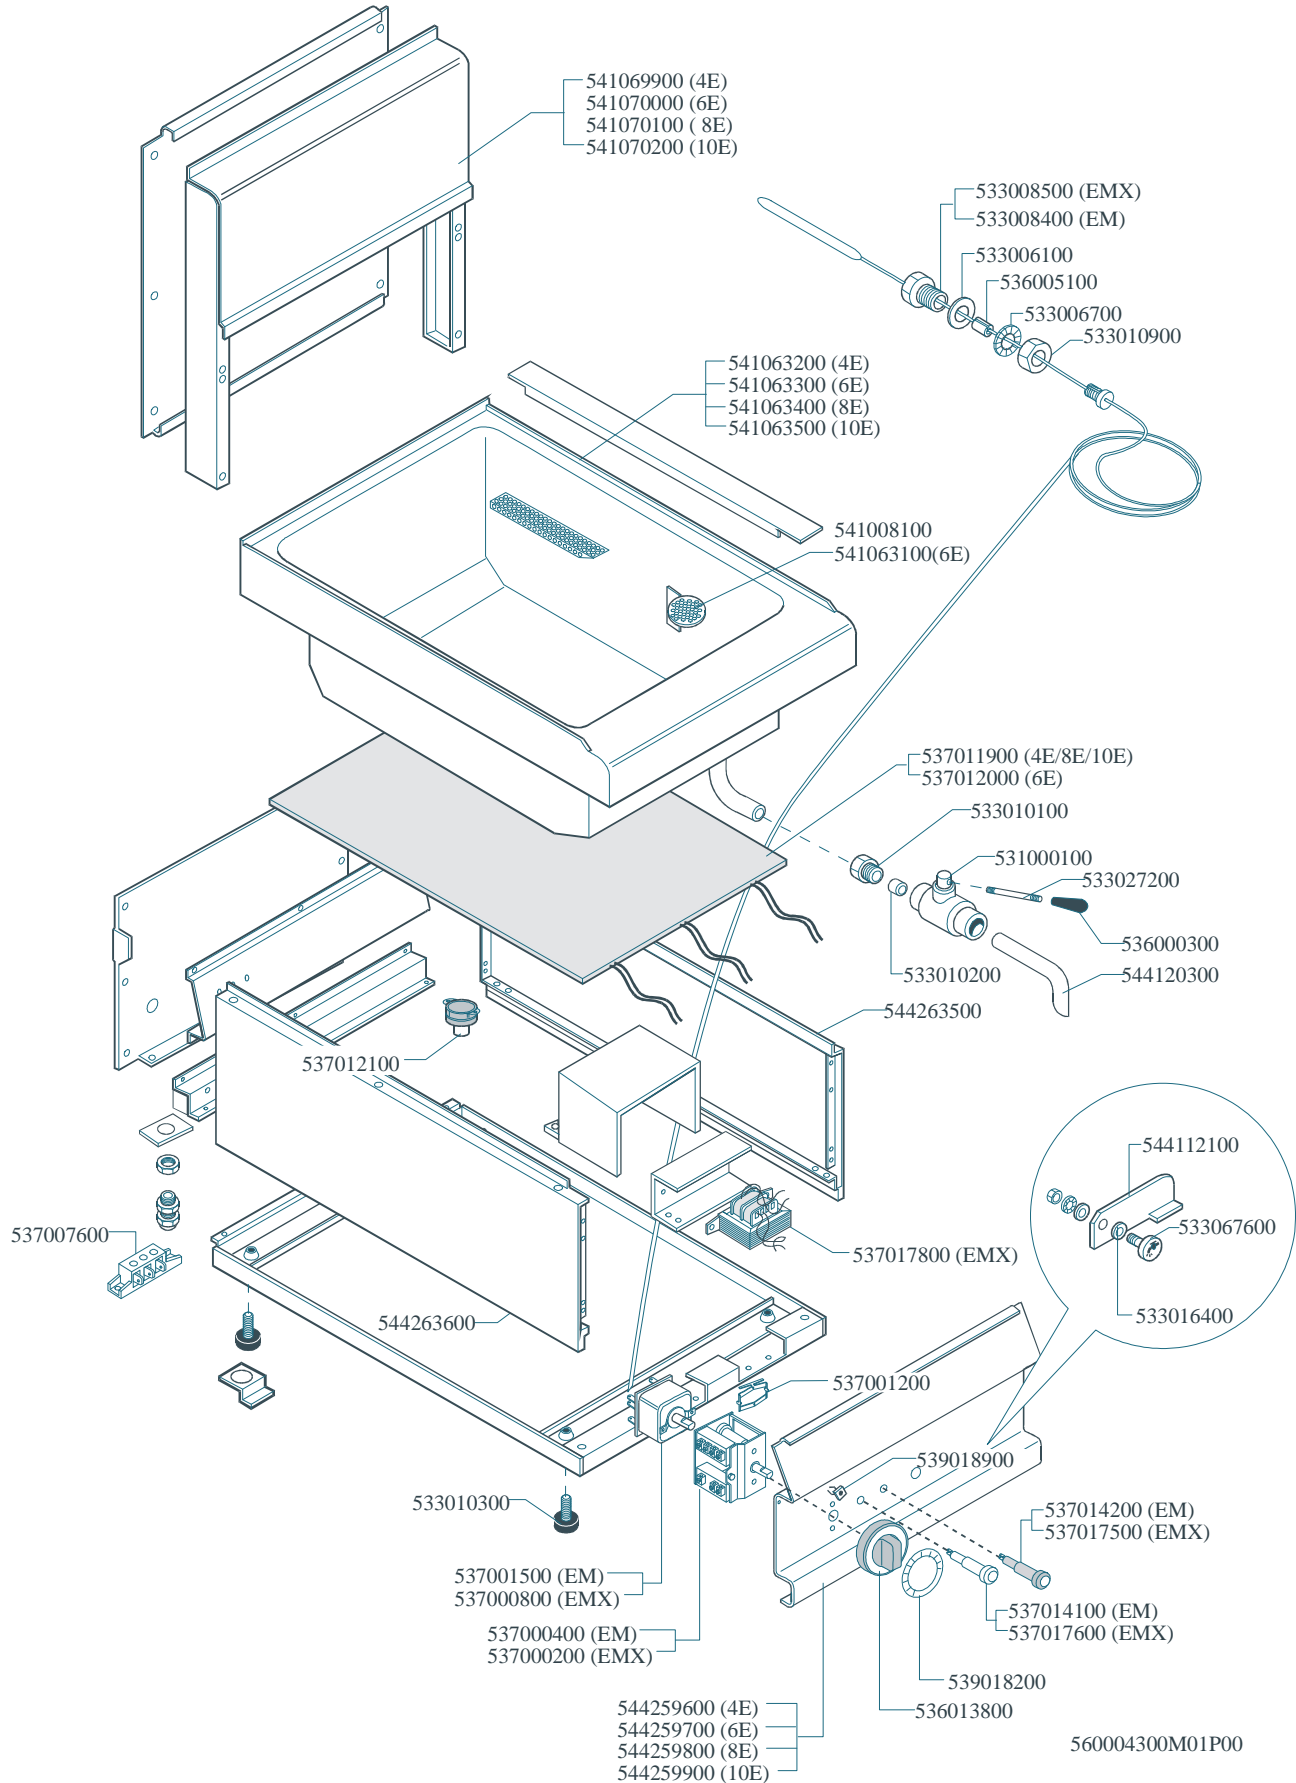

# MAGIC PROF 65

ELETTRICO / ELECTRIC / ELEKTRO / ELECTRIQUE

**BM-4EM BM-6EM BM-8EM BM-10EM BM-4EMX BM-6EMX BM-8EMX BM-10EMX**

Page	Pos	Code	Description
001		544263500	RIGHT SIDE S.65
001		544263600	LEFT SIDE S.65
001		533010300	ADJUSTABLE FOOT M10*20 D.23
001		539018200	ADHESIVE GRADUATED DISC FOR KNOB
001		537017600	WHITE WARNING LIGHT LOW BUD 110V
001		537017500	GREEN WARNING LIGHT LOW BUD 110V
001		536013800	KNOB D.70 BLACK 6*5 WITH SPRING
001		537001200	FIXING BRACKET FOR THERMOSTAT/COMM.
001		539018900	INDEX FOR KNOB
001		537017800	TRANSFORMER 230V/100V 10VA
001		537007600	TERMINAL BLOCK SINGLEPHASE 40A
001		544112100	COCK FIXING BRACKET FG-10
001		533067600	PIN FOR GRADUATED COCK BUSHING
001		533016400	COCK BUSHING
001		541070100	NEUTRAL SPACER 8
001		541008100	DRAIN FILTER TANK CP 700LINE
001		541063400	UPPER PLATE BM-8E
001		533010100	3/4 D. 18 PIPE UNION
001		531000100	DRAIN COCK 3/4"
001		533027200	HANDLE FOR DRAIN COCK 3/4"G FG
001		544120300	DRAIN PIPE 22 FOR COCK 3/4"G
001		536000300	FIXED GRIP D.15*25*M6
001		537012100	TEMPERATURE LIMITING DEVICE 165°C
001		537011900	HEATING ELEMENT W650 V230 ICE-FOIL
001		537000200	COMMUTATOR 1 POS. 3PHASE S.49 16A
001		537000800	THERMOSTAT 30-90°C THREEPHASE
001		544259800	CONTROL PANEL BM-8E
001		533010200	BICONE 18S
001		533006100	GASKET D.24
001		536005100	GRAPHITE §07,4 GASKET
001		533006700	NOTCHED WASHER D.14
001		533010900	NUT M14*1 H.4
001		533008500	LOCK NUT M14*1-M10*1