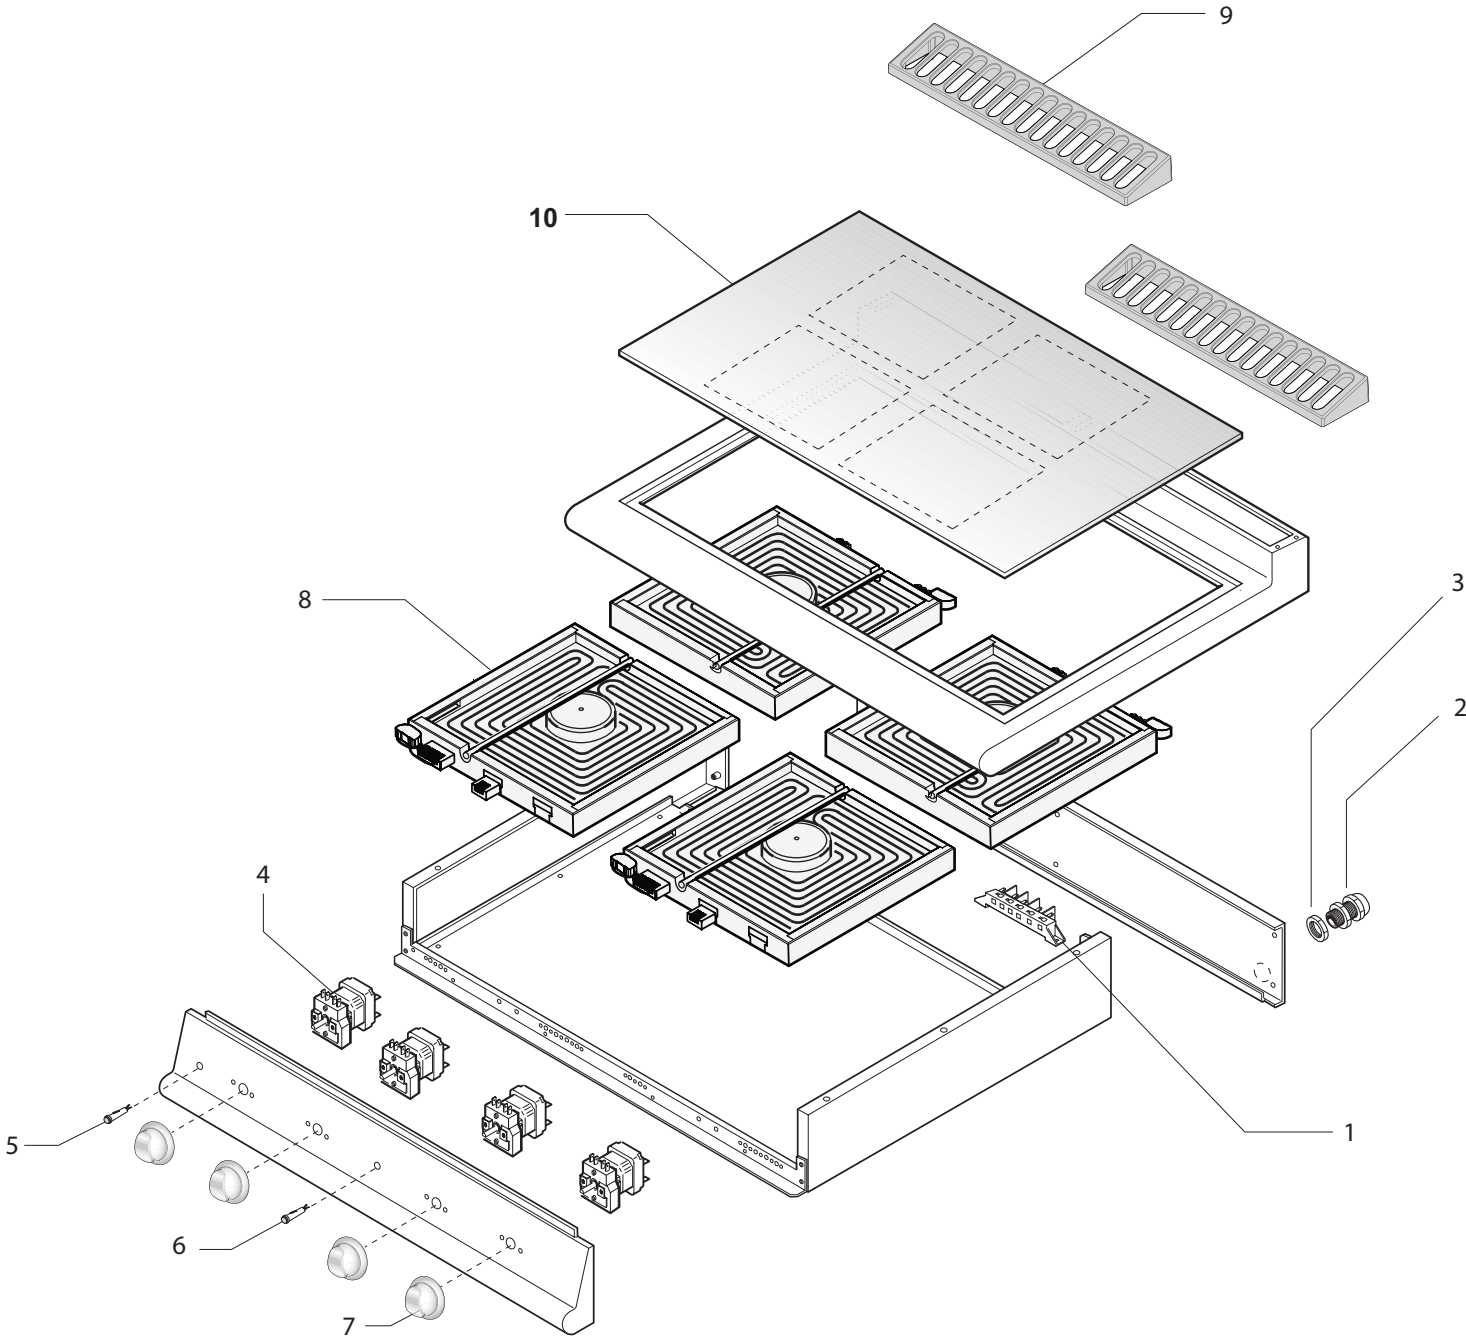

**Thermische Geräte Serie 900
Ceranherd**

Artikel-Nr. 141015 (9NPCVP/VCE800)

Explosionszeichnung / Ersatzteile

Bitte bei Ersatzteilbestellung immer Artikelnummer und Seriennummer mit angeben!

90NPC/VCE800

Series 900
Ceramic Glass Range 90NPC/VCE800

Table_A

POS.	CODE	PIECES	DESCRIPTION	DATA	C
1	CR0588170	1	TERMINAL BOARD		
2	BN6A025550	1	CABLE RETAINER		
3	MA10371145800	1	LOCK NUT		
4	CR0688650	4	ENERGY REGULATOR		C
5	CR0587500	1	SIGNAL LAMP ORANGE		C
6	CR0682520	1	SIGNAL LAMP RED		C
7	CR0901970	4	KNOB		C
8	CR0688660	4	GLASS-CERAMIC PLATE		C
9	CR0901240	2	EXHAUST GRID		
10	CR0688620	1	CERAMICGLASS		C
11	CR0411400	1	SILICON FOR CERAMIC GLASS		