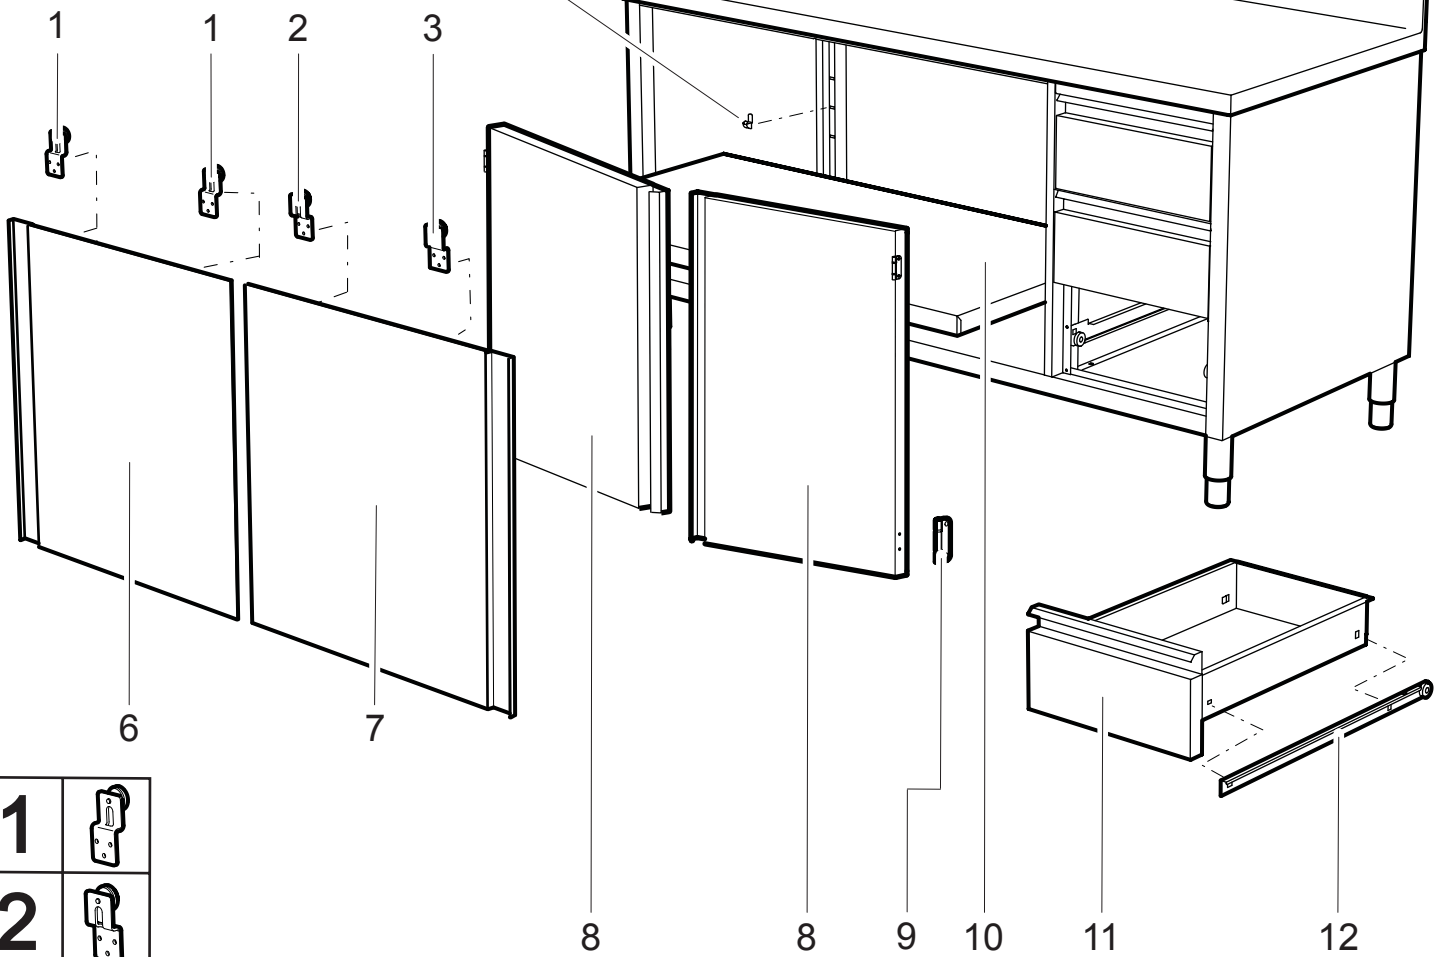

Edelstahlmöbel
Arbeitschrank mit Aufkantung, Schublade rechts

Artikel-Nr. 912025, 912026, 912027, 912028, 912029, 912030
(9F9M8321, 9F9M8323, 9F9M8326, 9F9M2225, 9F9M2227, 9F9M2230)

Explosionszeichnung / Ersatzteile

**TAVOLI ARMADIATI ATTREZZATI CON PORTE SCORREVOLI O BATTENTI
CUPBOARDS WITH DRAWERS AND SLIDING OR WING DOORS**

**Indice:
Index:**

Pag:	2	Disegni	Drawings
Pag:	3	Codici ricambio	Spare part list
Pag:	4	Codici di prodotto	Product number codes

NUM.	11	12	13	14	15	16	17	18
Descrizione	Cassetto	Coppia Guide cassetto	Porta scorrevole sinistra	Porta scorrevole destra	Ripiano	Piedone	Ruota 125 mm	Ruota 125 mm con freno
Description	Draw	Pair of roller slides	Left sliding door	Right sliding door	Shelf	Foot	Wheel 125 mm	Wheel 125 mm with break
P (mm)	600	600	-	600	600	-	-	-
H (mm)	850	850	850	850	850	850	-	-
400	↕	↕	↕	↕	↕	↕	↕	↕
600	↕	↕	↕	↕	↕	↕	↕	↕
800	↕	↕	↕	↕	↕	↕	↕	↕
1400	085368300	0830349500	-	-	-	0805318400	0961300001	0961300101
1600	↕	↕	↕	↕	↕	↕	↕	↕
1800	↕	↕	↕	↕	↕	↕	↕	↕
2000	↕	↕	↕	↕	↕	↕	↕	↕