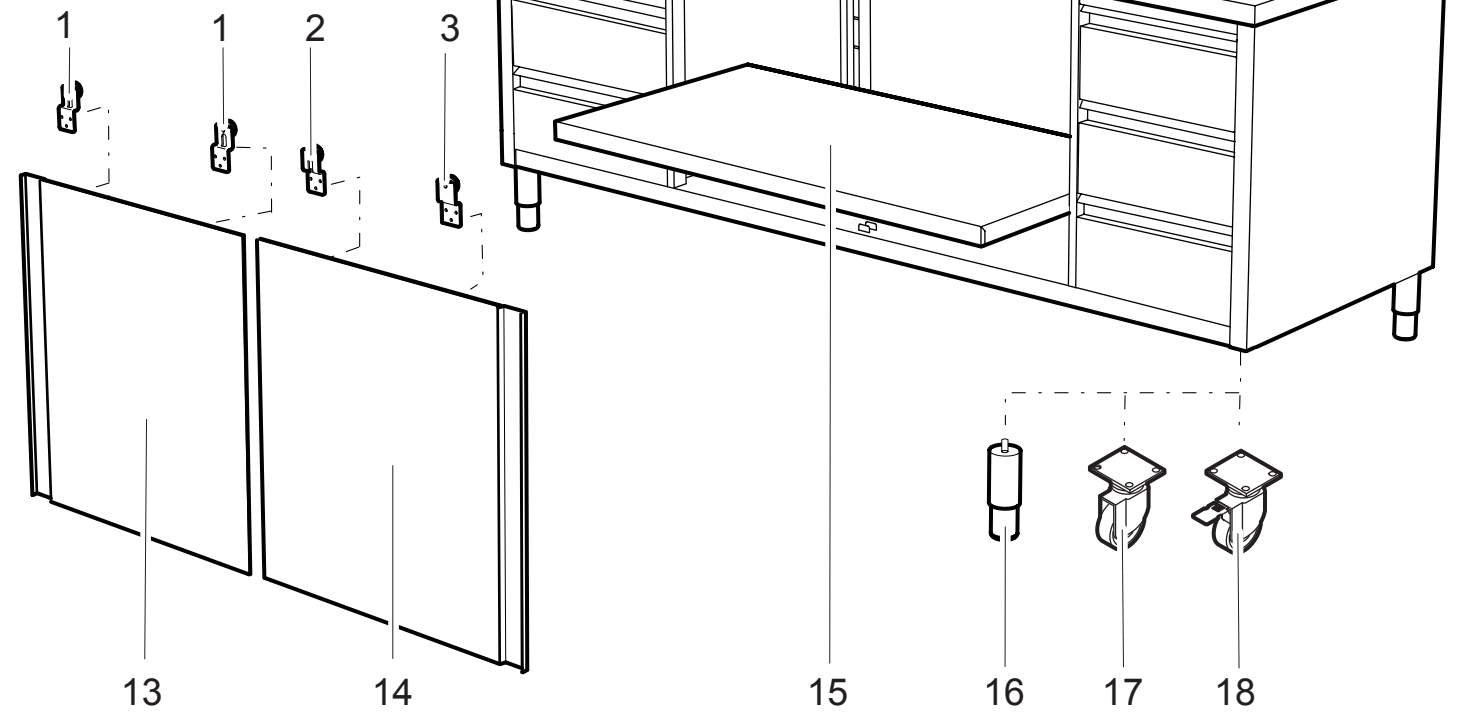

Edelstahlmöbel
Arbeitschrank mit Aufkantung, Schublade rechts

Artikel-Nr. 912025, 912026, 912027, 912028, 912029, 912030
(9F9M8321, 9F9M8323, 9F9M8326, 9F9M2225, 9F9M2227, 9F9M2230)

Explosionszeichnung / Ersatzteile

**TAVOLI ARMADIATI ATTREZZATI CON PORTE SCORREVOLI O BATTENTI
CUPBOARDS WITH DRAWERS AND SLIDING OR WING DOORS**

**Indice:
Index:**

Pag:	2	Disegni	Drawings
Pag:	3	Codici ricambio	Spare part list
Pag:	4	Codici di prodotto	Product number codes

NUM.	11	12	13	14	15	16	17	18
Descrizione	Cassetto	Coppia Guide cassetto	Porta scorrevole sinistra	Porta scorrevole destra	Ripiano	Piedone	Ruota 125 mm	Ruota 125 mm con freno
Description	Draw	Pair of roller slides	Left sliding door	Right sliding door	Shelf	Foot	Wheel 125 mm	Wheel 125 mm with break
P (mm)	600	600	-	600	600	-	-	-
H (mm)	850	850	850	850	850	850	-	-
400	↕	↕	↕	↕	↕	↕	↕	↕
600	↕	↕	↕	↕	↕	↕	↕	↕
800	↕	↕	↕	↕	↕	↕	↕	↕
1400	085368300	0830349500	-	-	-	0805318400	0961300001	0961300101
1600	↕	↕	↕	↕	↕	↕	↕	↕
1800	↕	↕	↕	↕	↕	↕	↕	↕
2000	↕	↕	↕	↕	↕	↕	↕	↕