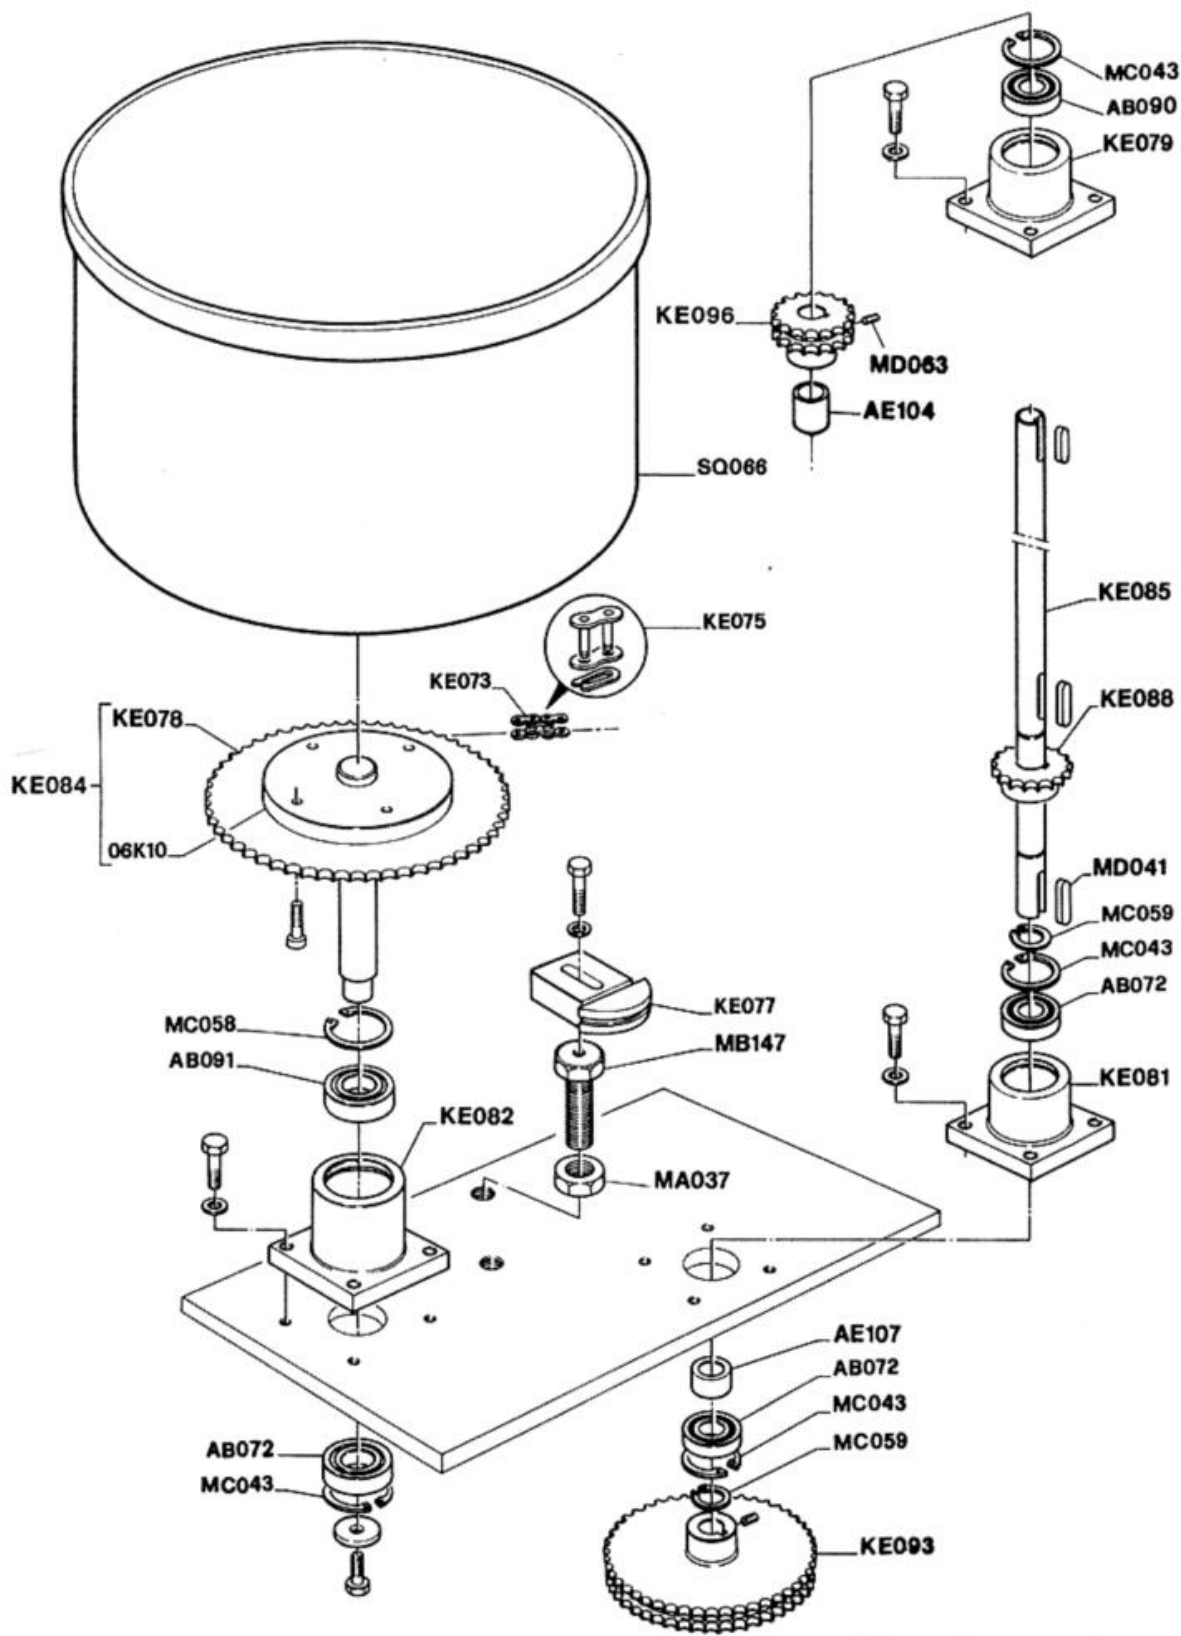

- 1 Carrozzeria
- 2 Motore
- 3 Vasca
- 4 Spirale
- 5 Quadro una velocità
- 6 Quadro due velocità

Pos	Codice	Descrizione	notes	
0	AC073	Ruota rullo		
0	AD006	Pressacavo + viti		
0	AD109	Piedino		
0	AD112	RONDELLA NYLON 26X3(20X3)D.110		
0	AE027	PERNO F.GRIGLIA IMP.KG20(O2U01		
0	AE028	DISTANZ.GRIGLIA CROM.(O2U02)		
0	AE103	Perno		
0	AE108	Distanziale		
0	AE109	PERNO GRIGLIA D.25X74 CR(O6K30		
0	AH033	GRIGLIA PROTEZIONE VASCA KG.30		
0	EG001	Micro		
0	MA013	DADO M8 INOX AUTOBLOCC.DIN 982		
0	MB073	VITE TE M8X20 INOX UNI 5739		
0	MB163	VITE AUTOF.PIAS.T.E.ZN 4,8X13		
0	MC075	RONDELLA PIANA D.8 8/8 F/301-F		
0	O6L07	SALVAMANI KG.30 (ZN042)		
0	SQ010	STAFFA MICRO SAGOM.30-50-PF330		
0	SQ058	SCOCCA		
0	SQ061	FONDO		
0	SQ062	SCHIENALE		
0	SQ063	Sotto-pentola		
0	SQ064	COPERCHIO		
0	SQ065	C.P/RUOTA DX/SX+F.KG.30(O6S20)		

Pos	Codice	Descrizione	notes
0	AB047	CUSCINETTO SKF 6004 ZZ KG.20	
0	AD110	CINGHIOLO TRAP.MOD.A41 KG.30	
0	ES034	MOT.M100 KW0,88 V230/400 F301T	
0	ES035	MOTORE 230 V	
0	ES036	MOT.M100 KW1,65/0,9 V400/50/60	
0	KE008	GIUNTO CATENA 3/8" DOPPIA	
0	KE049	DIST.PUL.40X22,5 KG.50 Z(O5K25	
0	KE071	SPEZ.CAT.3/8"D.MM835 88P(KE008	
0	KE076	TENDICATENA 3/8"D.IMP.KG.30	
0	KE083	Piastra supporto inferiore	
0	KE089	PIGN.Z18 3/8 D+MOZ.KG.30-O6W32	
0	KE091	PUL.RINVIO D.234X45 D.225/G.2	
0	KE092	PULEGGIA MOTORE D.43X45 D.60G2	
0	MA037	DADO 24 MA 5588 8.8	
0	MB079	VITE TCEI M20X100 INOX UNI5931	
0	MB147	VITE TE M.24X80 8.8 UNI 5737	
0	SQ068	Flangia motore	