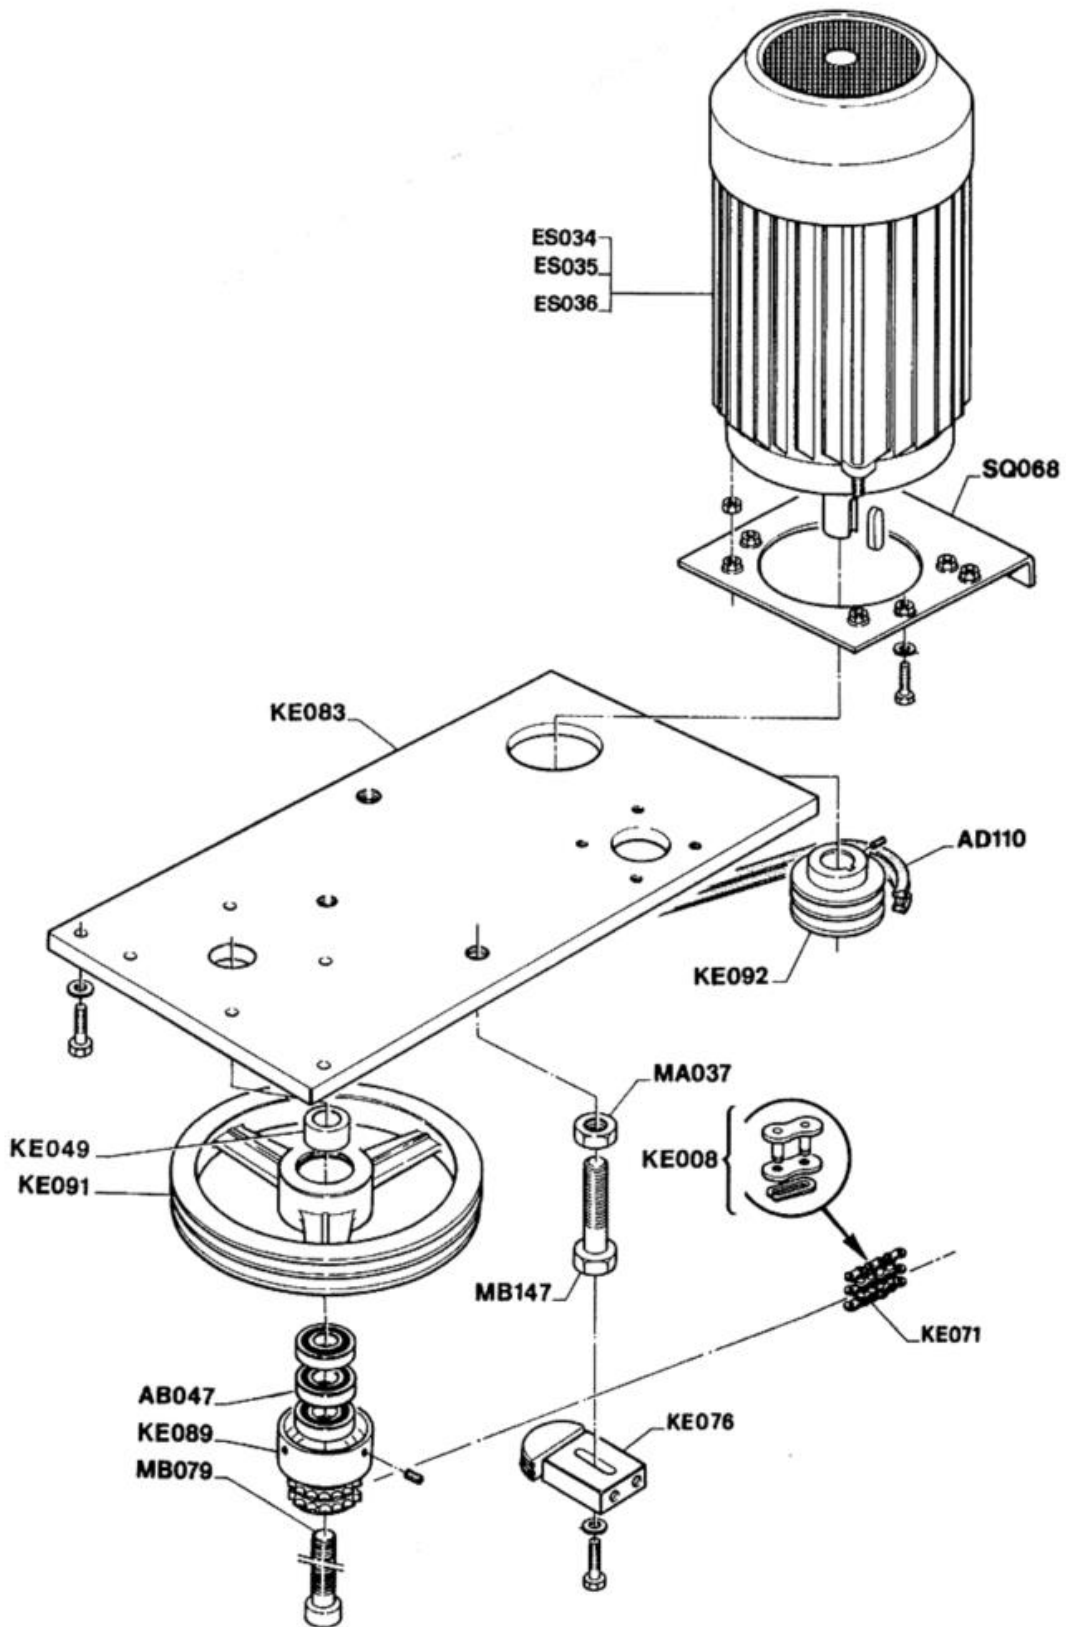

- 1 Carrozzeria
- 2 Motore
- 3 Vasca
- 4 Spirale
- 5 Quadro una velocità
- 6 Quadro due velocità

Pos	Codice	Descrizione	notes	
0	AC073	Ruota rullo		
0	AD006	Pressacavo + viti		
0	AD109	Piedino		
0	AD112	RONDELLA NYLON 26X3(20X3)D.110		
0	AE027	PERNO F.GRIGLIA IMP.KG20(O2U01		
0	AE028	DISTANZ.GRIGLIA CROM.(O2U02)		
0	AE103	Perno		
0	AE108	Distanziale		
0	AE109	PERNO GRIGLIA D.25X74 CR(O6K30		
0	AH033	GRIGLIA PROTEZIONE VASCA KG.30		
0	EG001	Micro		
0	MA013	DADO M8 INOX AUTOBLOCC.DIN 982		
0	MB073	VITE TE M8X20 INOX UNI 5739		
0	MB163	VITE AUTOF.PIAS.T.E.ZN 4,8X13		
0	MC075	RONDELLA PIANA D.8 8/8 F/301-F		
0	O6L07	SALVAMANI KG.30 (ZN042)		
0	SQ010	STAFFA MICRO SAGOM.30-50-PF330		
0	SQ058	SCOCCA		
0	SQ061	FONDO		
0	SQ062	SCHIENALE		
0	SQ063	Sotto-pentola		
0	SQ064	COPERCHIO		
0	SQ065	C.P/RUOTA DX/SX+F.KG.30(O6S20)		

Pos	Codice	Descrizione	notes
0	AB047	CUSCINETTO SKF 6004 ZZ KG.20	
0	AD110	CINGHIOLO TRAP.MOD.A41 KG.30	
0	ES034	MOT.M100 KW0,88 V230/400 F301T	
0	ES035	MOTORE 230 V	
0	ES036	MOT.M100 KW1,65/0,9 V400/50/60	
0	KE008	GIUNTO CATENA 3/8" DOPPIA	
0	KE049	DIST.PUL.40X22,5 KG.50 Z(O5K25	
0	KE071	SPEZ.CAT.3/8"D.MM835 88P(KE008	
0	KE076	TENDICATENA 3/8"D.IMP.KG.30	
0	KE083	Piastra supporto inferiore	
0	KE089	PIGN.Z18 3/8 D+MOZ.KG.30-O6W32	
0	KE091	PUL.RINVIO D.234X45 D.225/G.2	
0	KE092	PULEGGIA MOTORE D.43X45 D.60G2	
0	MA037	DADO 24 MA 5588 8.8	
0	MB079	VITE TCEI M20X100 INOX UNI5931	
0	MB147	VITE TE M.24X80 8.8 UNI 5737	
0	SQ068	Flangia motore	