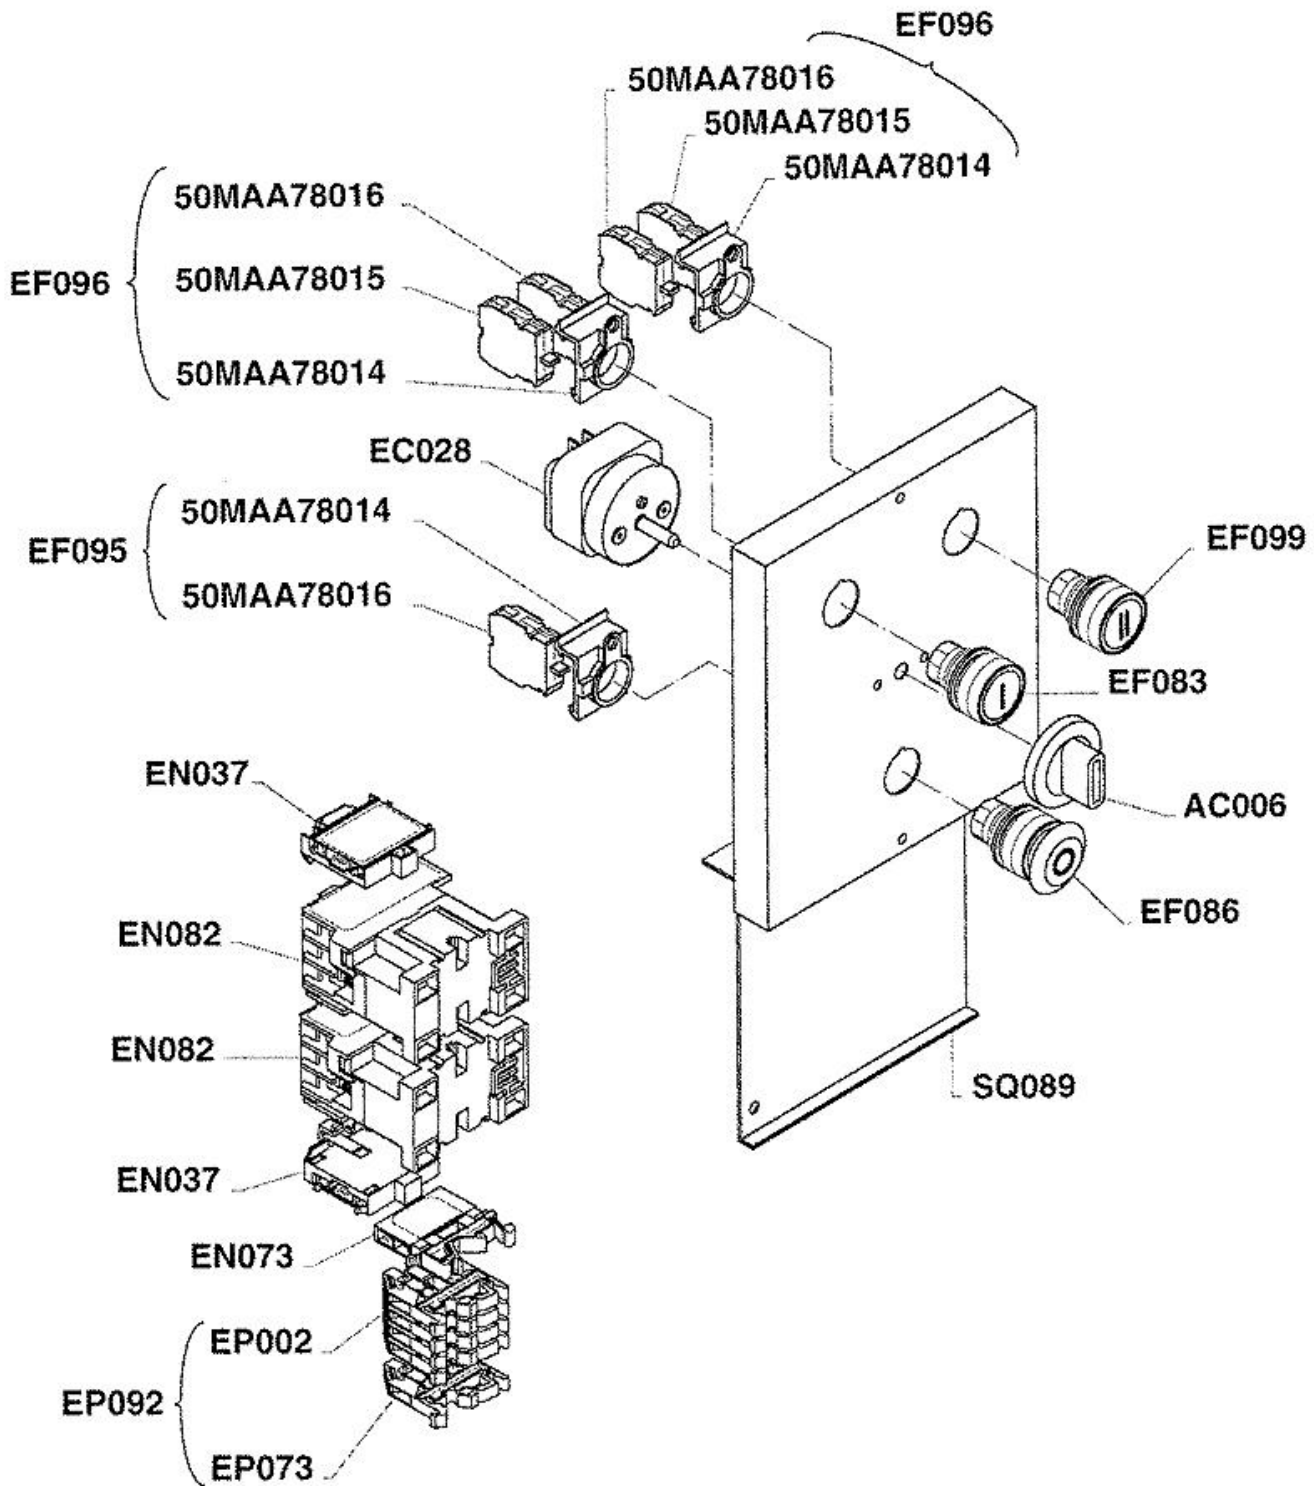

Pos	Codice	Descrizione	notes	
0	50MAA78014	ADATT.FISS(FRONT)3 FORI M22-A		
0	50MAA78015	CONTATTO NA APERTO M22-K10		
0	50MAA78016	CONTATTO NC CHIUSO M22-K01		
0	AC006	Manopola timer		
0	EC028	Temporizzatore		
0	EF083	PULS.PIATTO VERDE IMP.(D-G-X1)		
0	EF086	FUNGO ROSSO C/SIMBOLO(DP-R-X0)		
0	EF095	COMPL.BLOCC.PULS.ARRESTO TN		
0	EF096	COMPL.BLOCC.PULSANTE AVV.TN		
0	EF099	PULSANTE VERDE AVV.2^V.TN IMP.		
0	EN037	COMPL.CONTATTI AUS.C/TELAIO		
0	EN073	Antidisturbo		
0	EN082	TELERUTTORE BF.9.10.230.50.60		
0	EP002	Morsetto a vite		
0	EP073	MORSETTO TERRA GI/VE WK 4SL/U		
0	EP092	MORSETTIERA		
0	SQ089	Supporto impianto elettrico