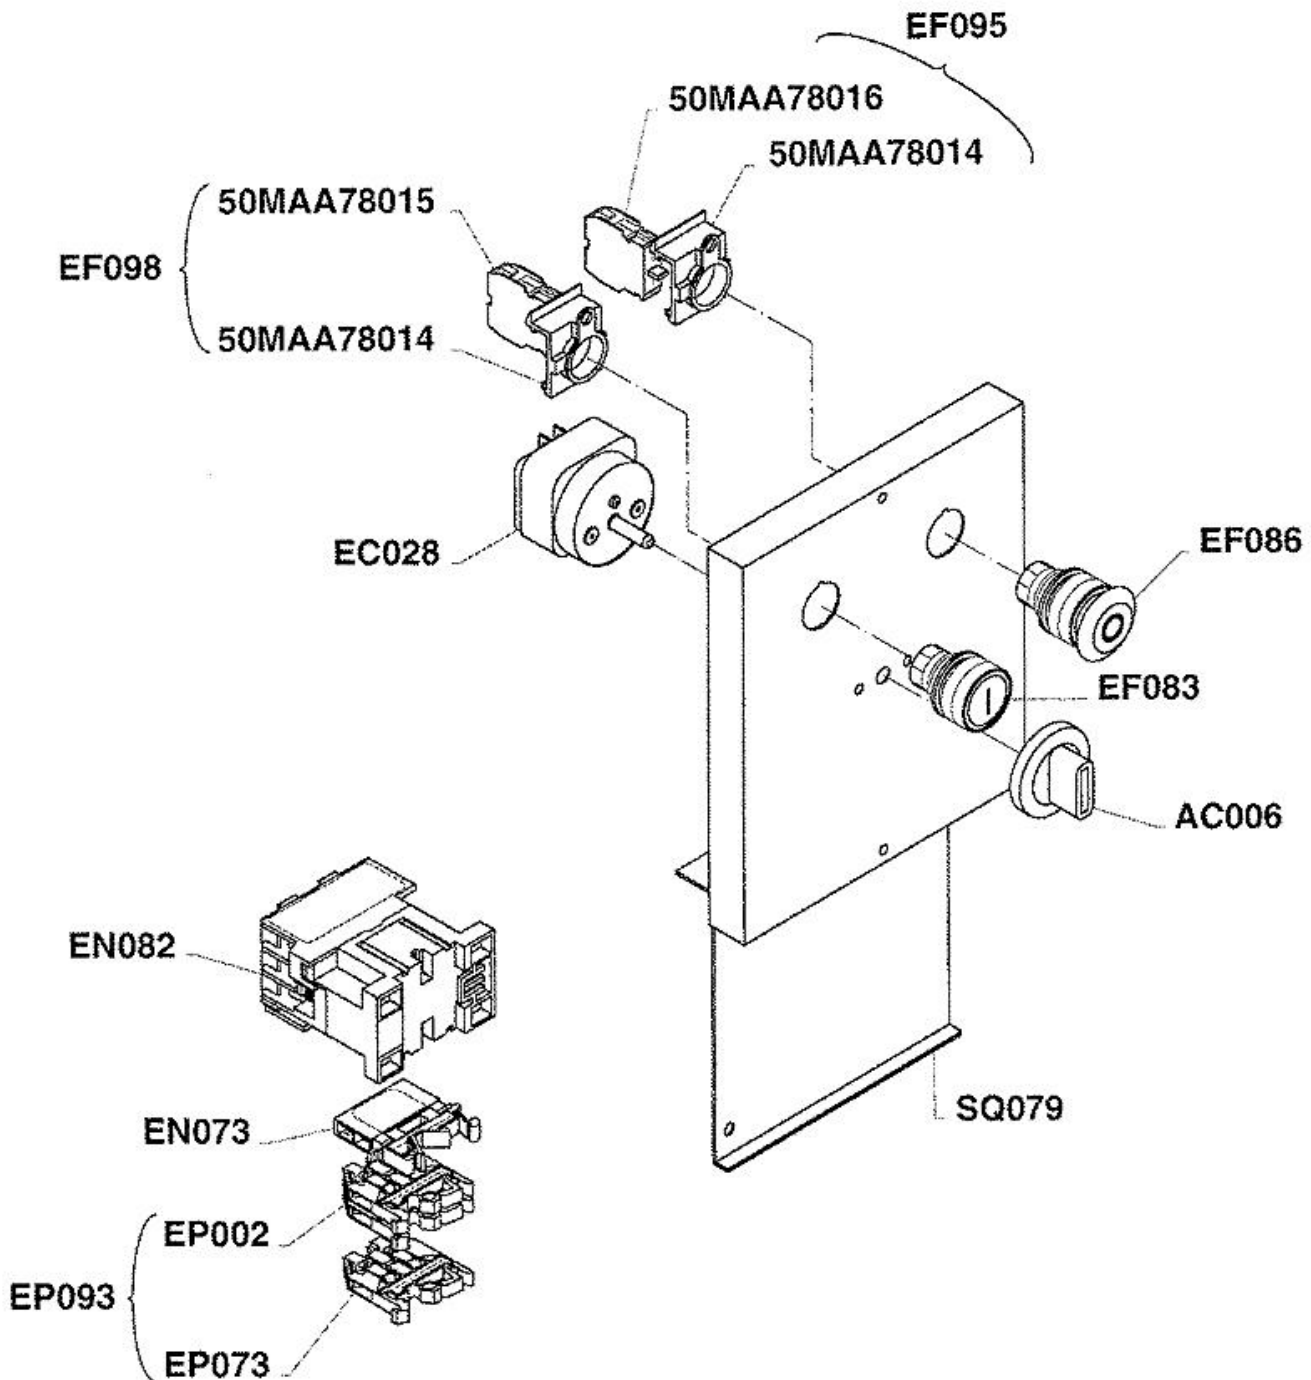

Pos	Codice	Descrizione	notes	
0	50MAA78014	ADATT.FISS(FRONT)3 FORI M22-A		
0	50MAA78015	CONTATTO NA APERTO M22-K10		
0	50MAA78016	CONTATTO NC CHIUSO M22-K01		
0	AC006	Manopola timer		
0	EC028	Temporizzatore		
0	EF083	PULS.PIATTO VERDE IMP. (D-G-X1)		
0	EF086	FUNGO ROSSO C/SIMBOLO(DP-R-X0)		
0	EF095	COMPL.BLOCC.PULS.ARRESTO TN		
0	EF098	Blocchetto pulsante avviamento		
0	EN073	Antidisturbo		
0	EN082	TELERUTTORE BF.9.10.230.50.60		
0	EP002	Morsetto a vite		
0	EP073	MORSETTO TERRA GI/VE WK 4SL/U		
0	EP093	MORS.F/201/M+R/201/M+F/301/M		
0	SQ079	Supporto impianto elettrico