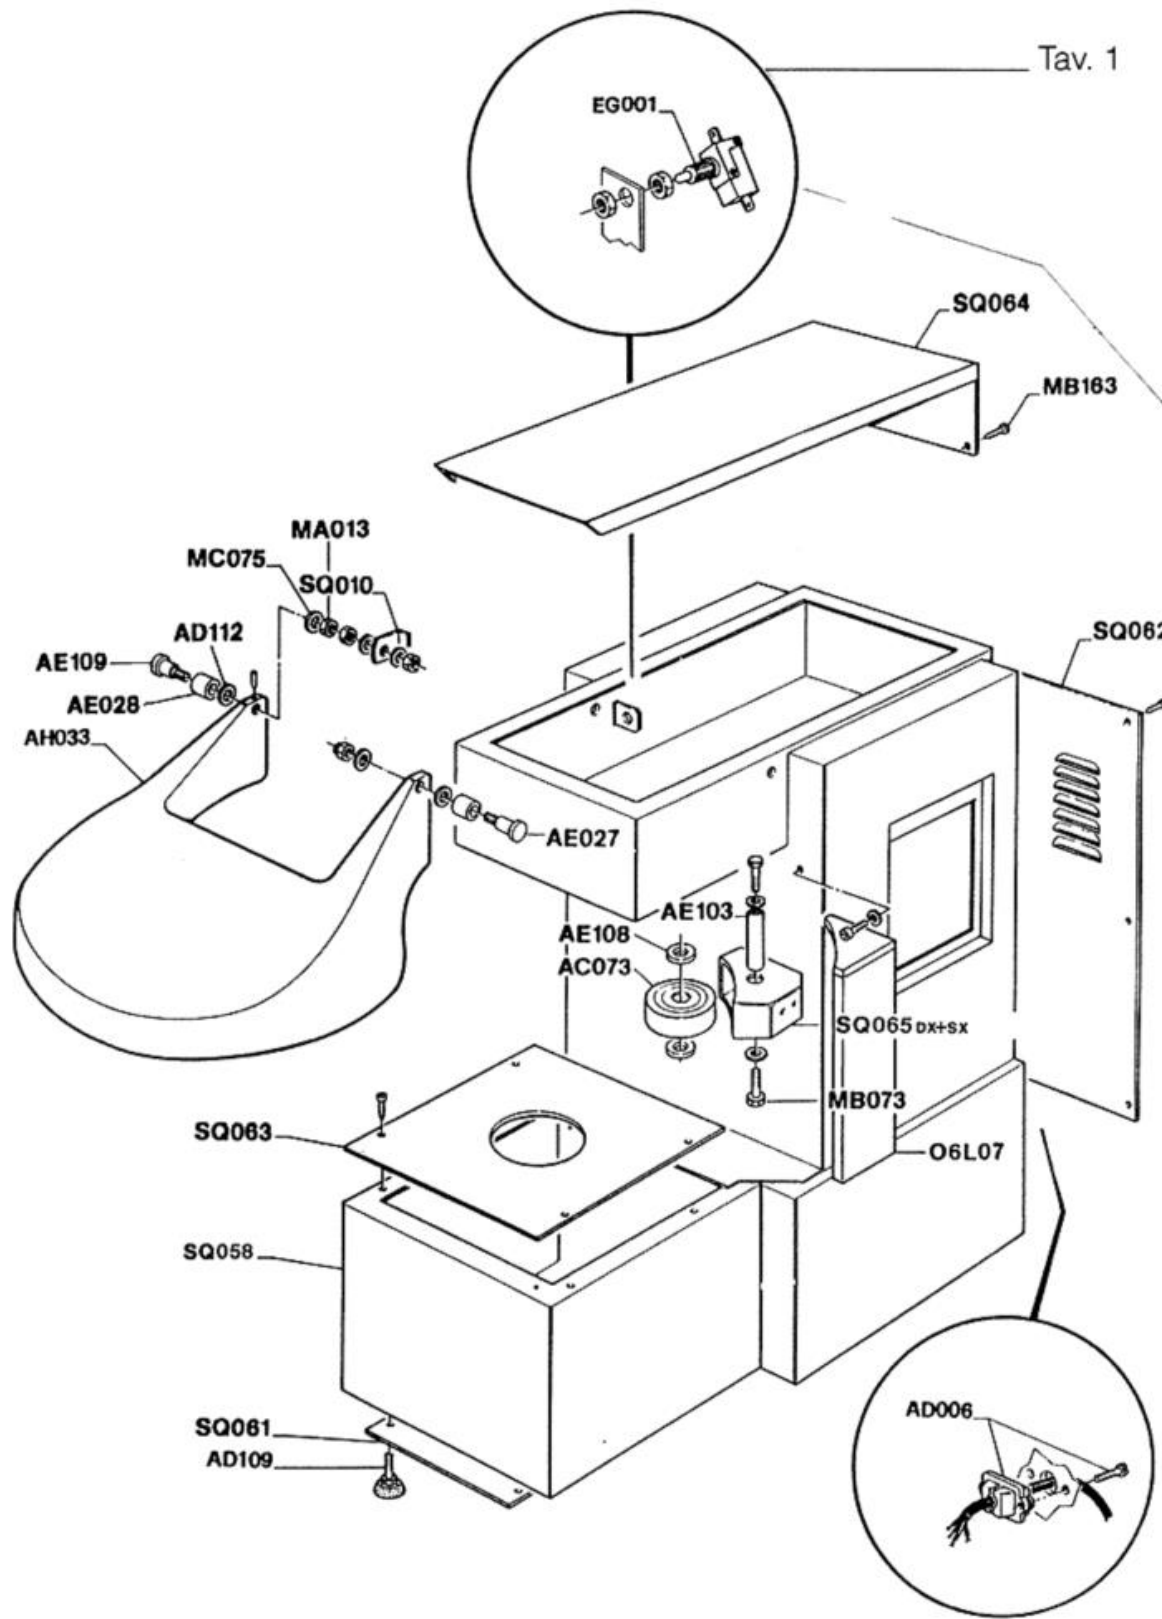

- 1 Carrozzeria
- 2 Motore
- 3 Vasca
- 4 Spirale
- 5 Quadro una velocità
- 6 Quadro due velocità

Pos	Codice	Descrizione	notes	
0	AC073	Ruota rullo		
0	AD006	Pressacavo + viti		
0	AD109	Piedino		
0	AD112	RONDELLA NYLON 26X3(20X3)D.110		
0	AE027	PERNO F.GRIGLIA IMP.KG20(O2U01		
0	AE028	DISTANZ.GRIGLIA CROM.(O2U02)		
0	AE103	Perno		
0	AE108	Distanziale		
0	AE109	PERNO GRIGLIA D.25X74 CR(O6K30		
0	AH033	GRIGLIA PROTEZIONE VASCA KG.30		
0	EG001	Micro		
0	MA013	DADO M8 INOX AUTOBLOCC.DIN 982		
0	MB073	VITE TE M8X20 INOX UNI 5739		
0	MB163	VITE AUTOF.PIAS.T.E.ZN 4,8X13		
0	MC075	RONDELLA PIANA D.8 8/8 F/301-F		
0	O6L07	SALVAMANI KG.30 (ZN042)		
0	SQ010	STAFFA MICRO SAGOM.30-50-PF330		
0	SQ058	SCOCCA		
0	SQ061	FONDO		
0	SQ062	SCHIENALE		
0	SQ063	Sotto-pentola		
0	SQ064	COPERCHIO		
0	SQ065	C.P/RUOTA DX/SX+F.KG.30(O6S20)		

Pos	Codice	Descrizione	notes
0	AB047	CUSCINETTO SKF 6004 ZZ KG.20	
0	AD110	CINGHIOLO TRAP.MOD.A41 KG.30	
0	ES034	MOT.M100 KW0,88 V230/400 F301T	
0	ES035	MOTORE 230 V	
0	ES036	MOT.M100 KW1,65/0,9 V400/50/60	
0	KE008	GIUNTO CATENA 3/8" DOPPIA	
0	KE049	DIST.PUL.40X22,5 KG.50 Z(O5K25	
0	KE071	SPEZ.CAT.3/8"D.MM835 88P(KE008	
0	KE076	TENDICATENA 3/8"D.IMP.KG.30	
0	KE083	Piastra supporto inferiore	
0	KE089	PIGN.Z18 3/8 D+MOZ.KG.30-O6W32	
0	KE091	PUL.RINVIO D.234X45 D.225/G.2	
0	KE092	PULEGGIA MOTORE D.43X45 D.60G2	
0	MA037	DADO 24 MA 5588 8.8	
0	MB079	VITE TCEI M20X100 INOX UNI5931	
0	MB147	VITE TE M.24X80 8.8 UNI 5737	
0	SQ068	Flangia motore	