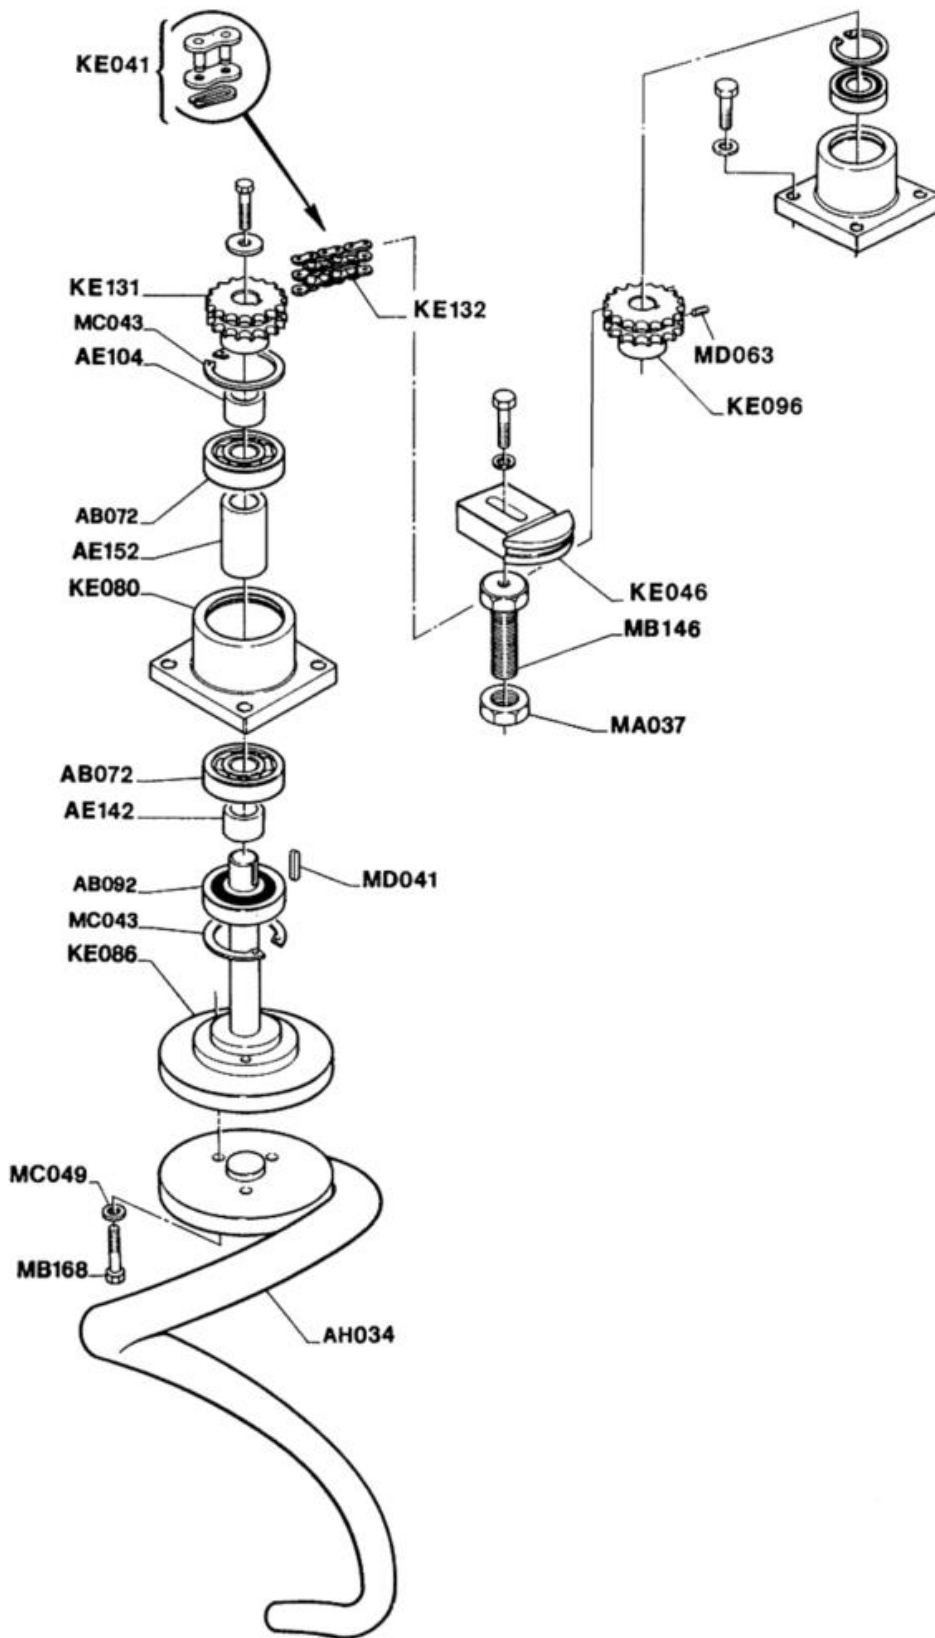

Pos	Codice	Descrizione	notes	
0	AB072	CUSCINETTO SKF 6205 2Z KG30-50		
0	AB092	Cuscinetto		
0	AE104	DIST.SUP.B.SUP.34X3 KG30-O6K28		
0	AE142	DIST.INF.30X1,5 F.25,5 Z(I2K36		
0	AE152	DIST.BUSS.SP.32X10,4(O6K38)Z.		
0	AH034	SPIRALE LUCIDA IMP.KG.30(O6L35		
0	KE041	GIUNTO CATENA 1/2"DOPPIO KG.50		
0	KE046	TENDICAT.1/2"D.VASCA KG.50-30		
0	KE080	BUSS.SPIR.100X100H.65 Z(O6K23)		
0	KE086	SUPP.SPIR.D.100X150 CR(O6K21)		
0	KE096	PIGN.Z18 1/2D.SUP.KG50-3(O5W03		
0	KE131	PIGNONE Z 19 1/2"D.KG.30 FINIT		
0	KE132	SPEZ.CAT.1/2"D.LG.MM.655(KE041		
0	MA037	DADO 24 MA 5588 8.8		
0	MB146	VITE TE M24x70		
0	MB168	VITE TE 10X25 INOX 5739/933		
0	MC043	ANELLO SEEGER X BUSS.D=52 INT.		
0	MC049	RONDELLA M10		
0	MD041	CHIAVETTA FERRO 8X7X30 UNI6604		
0	MD063	GRANO C/PUNTA 6X12 5927 8.8