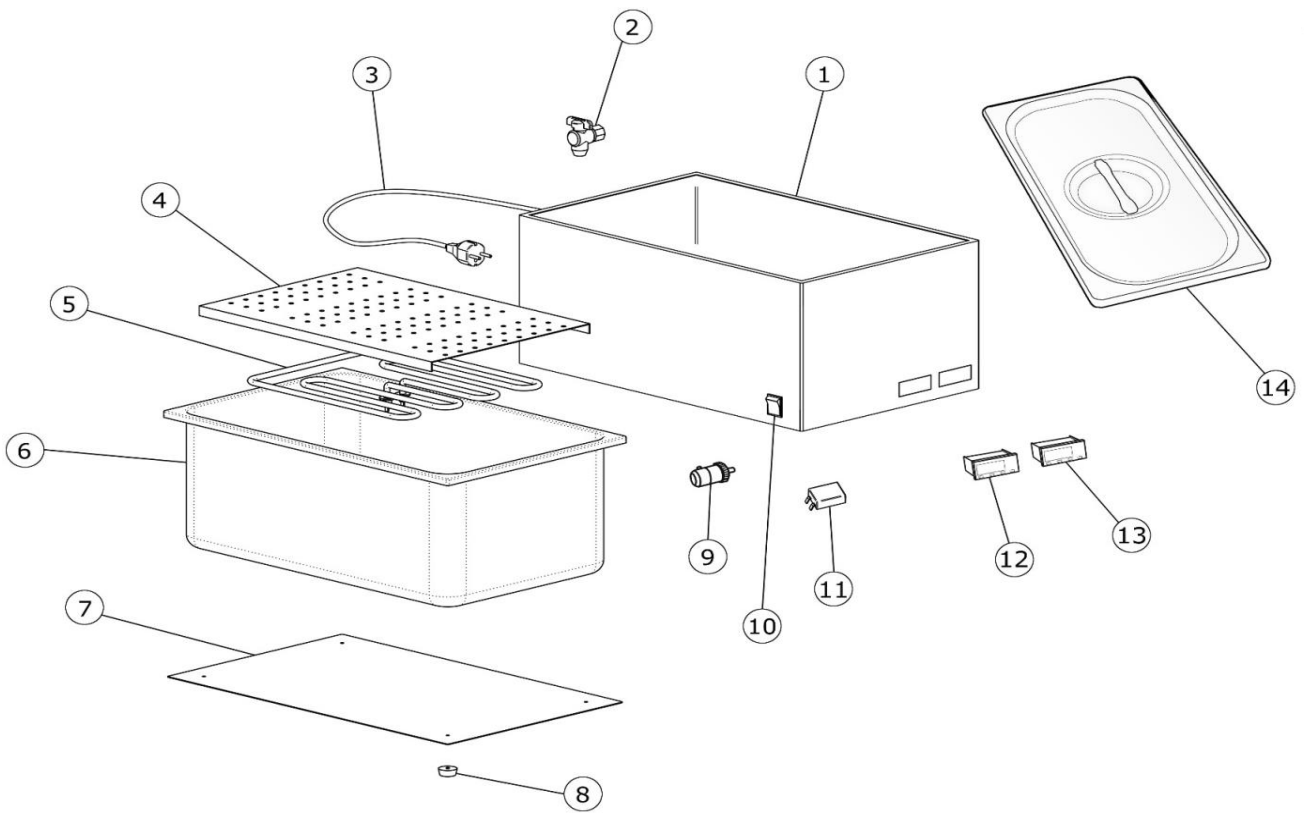

Snackgeräte Sous-Vide Cooker

Artikel-Nr. 245017 (SVC30)

Explosionszeichnung / Ersatzteile

Bitte bei Ersatzteilbestellung immer Artikelnummer und Seriennummer mit angeben!

SPARE PART LIST / ESPLOSO SVC30-60

SPARE PART LIST / ESPLOSO SVC30-60

REF.	CODE CODICE	DESCRIPTION	DESCRIZIONE	PRICE PREZZO
1	R00778	Chassis SVC30	Carcassa SVC30	
1	R00779	Chassis SVC60	Carcassa SVC60	
2	R00760	Tap	Rubinetto	
3	R00761	Electric cable	Cavo elettrico	
4	R00762	Bottom grid SVC30	Griglia di fondo SVC30	
4	R00763	Bottom grid SVC60	Griglia di fondo SVC60	
5	R00764	Heating element 2500 W SVC30	Resistenza 2500 W SVC30	
5	R00765	Heating element 3000 W SVC60	Resistenza 3000 W SVC60	
6	R00766	Basin SVC30	Vasca SVC30	
6	R00767	Basin SVC60	Vasca SVC60	
7	R00768	Cover SVC30	Fondo SVC30	
7	R00769	Cover SVC60	Fondo SVC60	
8	R00770	Foot	Piedino	
9	R00771	Pump	Pompa	
10	R00772	Switch	Interruttore	
11	R00773	Solid state relay	Relay stato solido	
12	R00774	Digital thermostat	Termostato digitale	
13	R00775	Digital timer	Timer digitale	
14	R00776	Lid SVC30	Coperchio SVC30	
14	R00777	Lid SVC60	Coperchio SVC60	