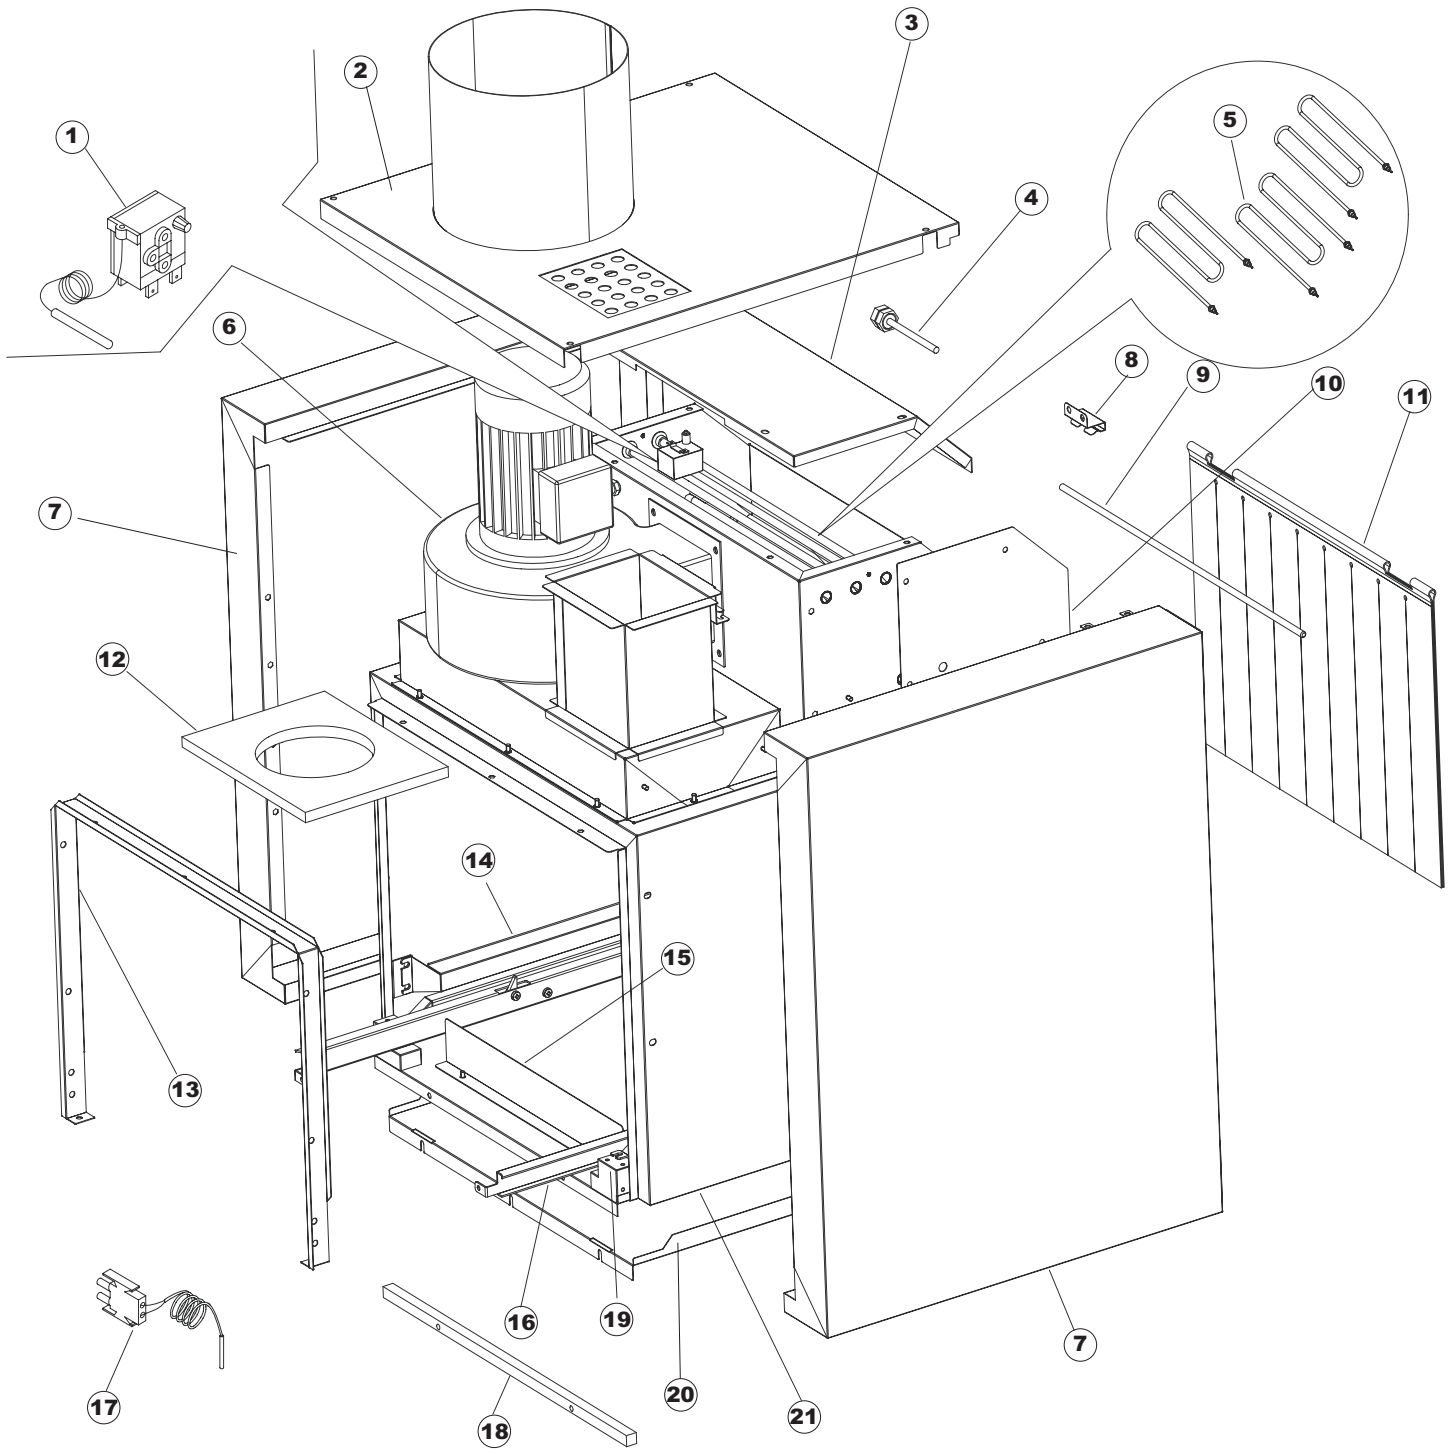

Seite	Position	Code	Alter Code	Beschreibung		
1	1	927106	DRT25	TERMOSTATO 200°C LS1/LIMITE DI SIC.		
1	2	75362		DECKEL KOMPLETT /600MM		
1	3	75376		TAPPO RESISTENZE ASCIUG/600MM PG.F		
1	4	929038	DZP22	PORTASONDA TERMOSTATO 55		
1	5	927132	DRE2	ELEMENTO SINGOLO RES.2KW PER ASCIUG.TR.		
1	6	75382		INOX-ABSAUGANLAGE VB52 2P IP55 V230/400		
1	7	75352		PANNELLO ANTERIORE ASCIUG/600MM COMPLETO		
1	8	75380		STEIGBUEGEL		
1	9	75121		STAB, STÜTZE FÜR VORHANG		
1	10	75375		TAPPO LATERALE RESI.ASCIUG/600MM LASER		
1	11	75120		VORHANG, EINTRITT/AUSTRITT		
1	12	75385		GUARNIZIONE (ELASTOLEN X105) 15MM		
1	13	75351		SQUADRA COLLEGAM.ASCIUG.600MM PG FINITO		
1	14	75367		GUIDA CESTELLO ASCIUGATURA 600 PG FINIT		
1	15	75354		SQUADRA PER FONDOVASCA ASCIUG. LASER		
1	16	75769		CARRELLO TRAINO ASCIUGATURA COMPLETO		
1	17	231016		TEMPERATURSONDE		
1	18	75387		FACCIATINA POLIETILENE X ASCIUG AUTORACK		
1	19	75477		SOSTEGNO GUIDE (PLASTICA)		
1	20	75360		NIEDRIGE PLATTE F. TROCKENZONE 600 PG - FERTIG		
1	21	75340		COMPLESSIVO INTER ASCIUG/600MM COMPLETO		
1	22	73352		KONTAKTGEBER		
1	23	DEI416		AUTOMATIKSCHALTER