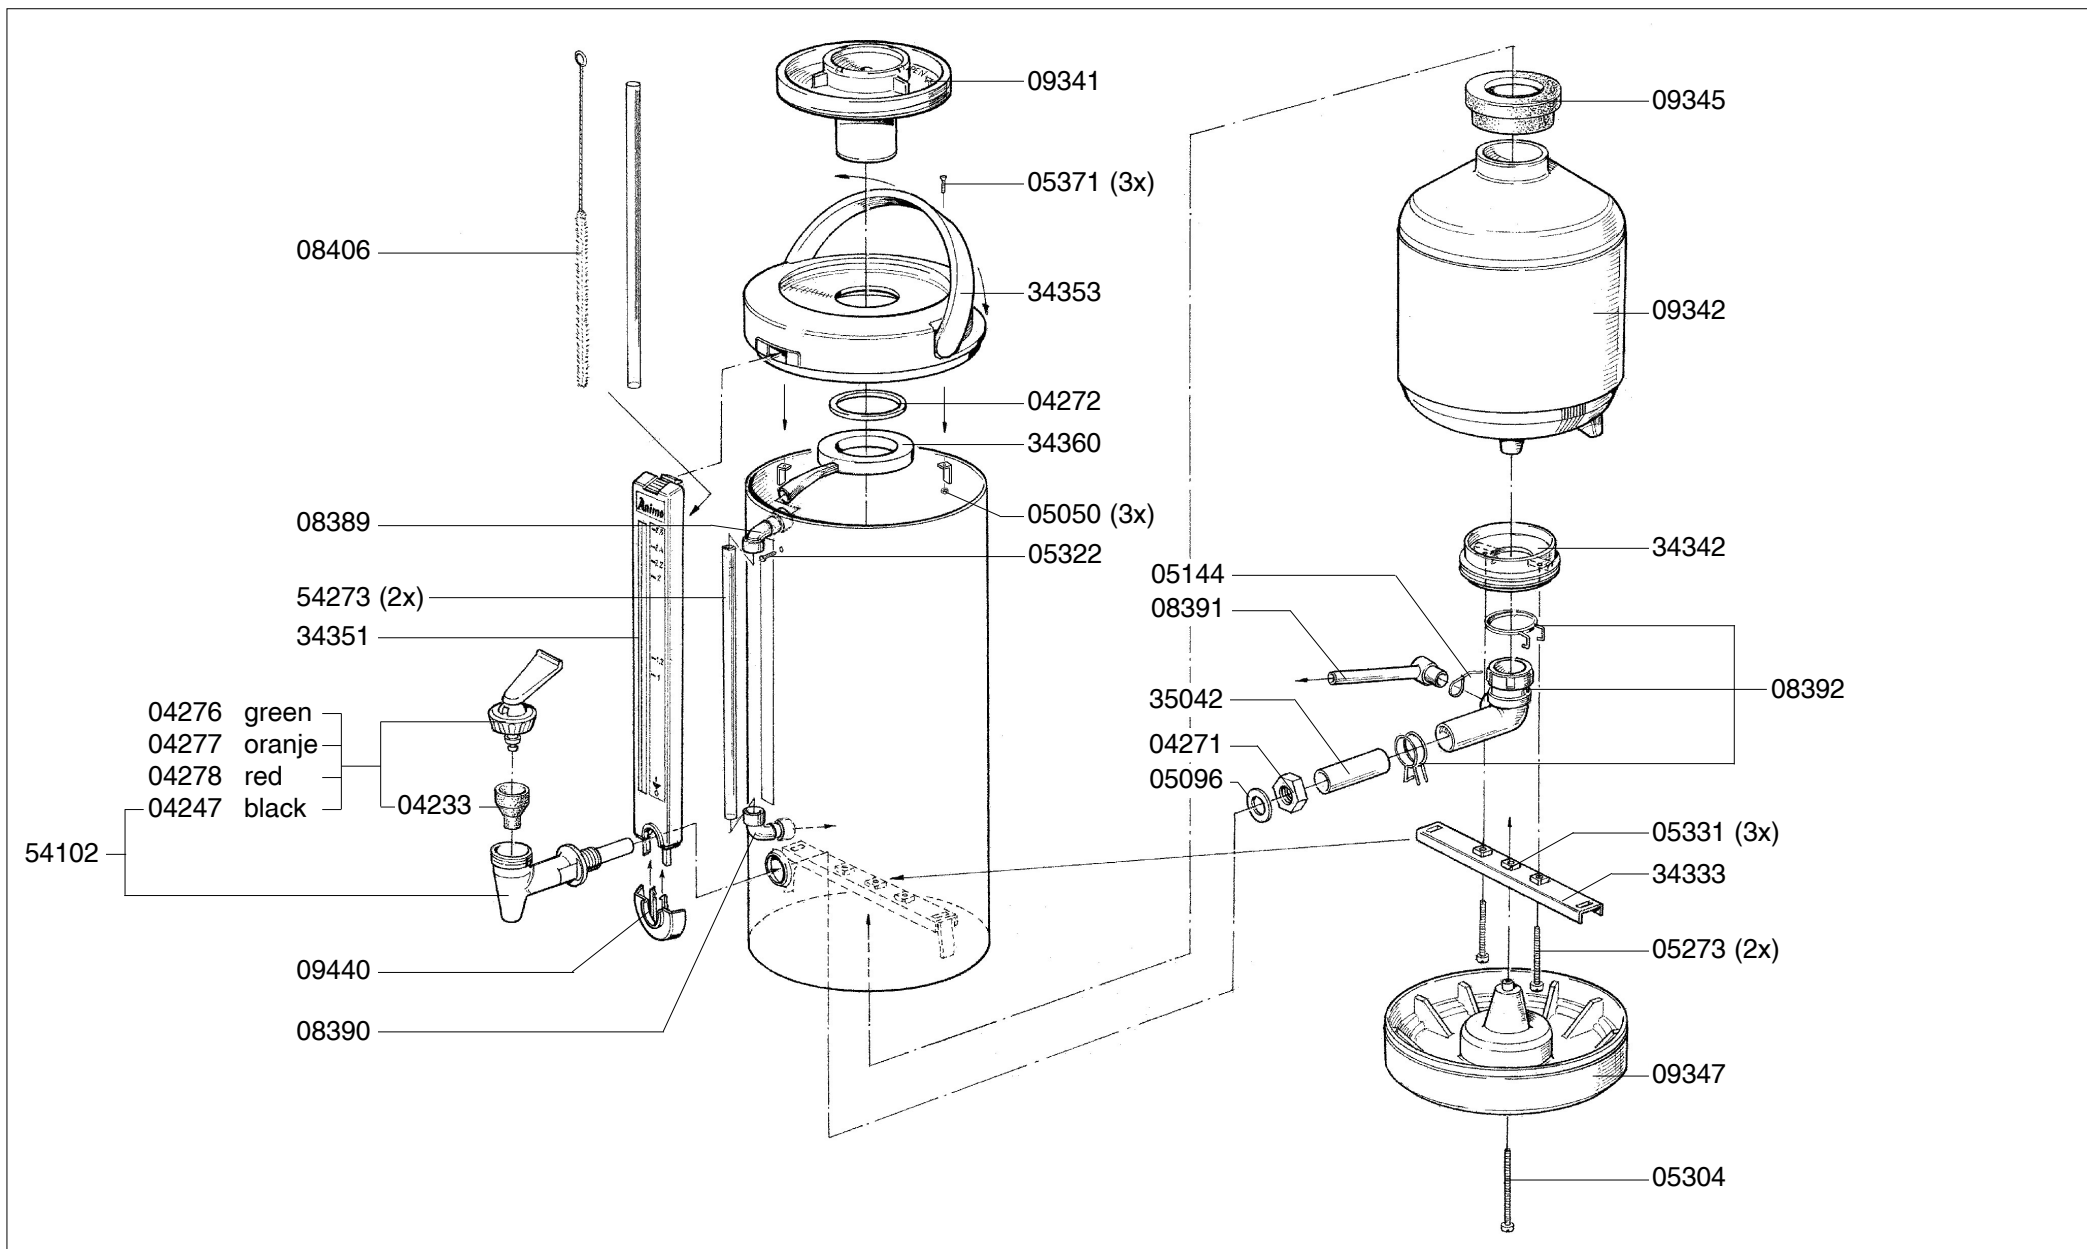

* Recommended Spare Part

Type : MT100W
Artikel : 10525

From mach. nr. : 4J 33547
Date : 11-2000

Page : 2-2
Rev. : 1.0

Drawer: MT
Date : 03-11-2006

Rated voltage : 1N~220-240V 50-60Hz 3200W

Spare Parts Info

***** **Animo** *****
Assen - Holland

www.animo.eu

Type : THERMOSCONT 2.4 KR+PLGL	From mach.nr. : 2H15859	Page : 1	Drawer : A.V.
Artikel : 50241	Date : 06/98	Rev. : 5 19-08-98	Date : 27-01-97
Rated voltage : n.v.t.	Spare Part Info	***** Animo *****	
		Assen - Holland	