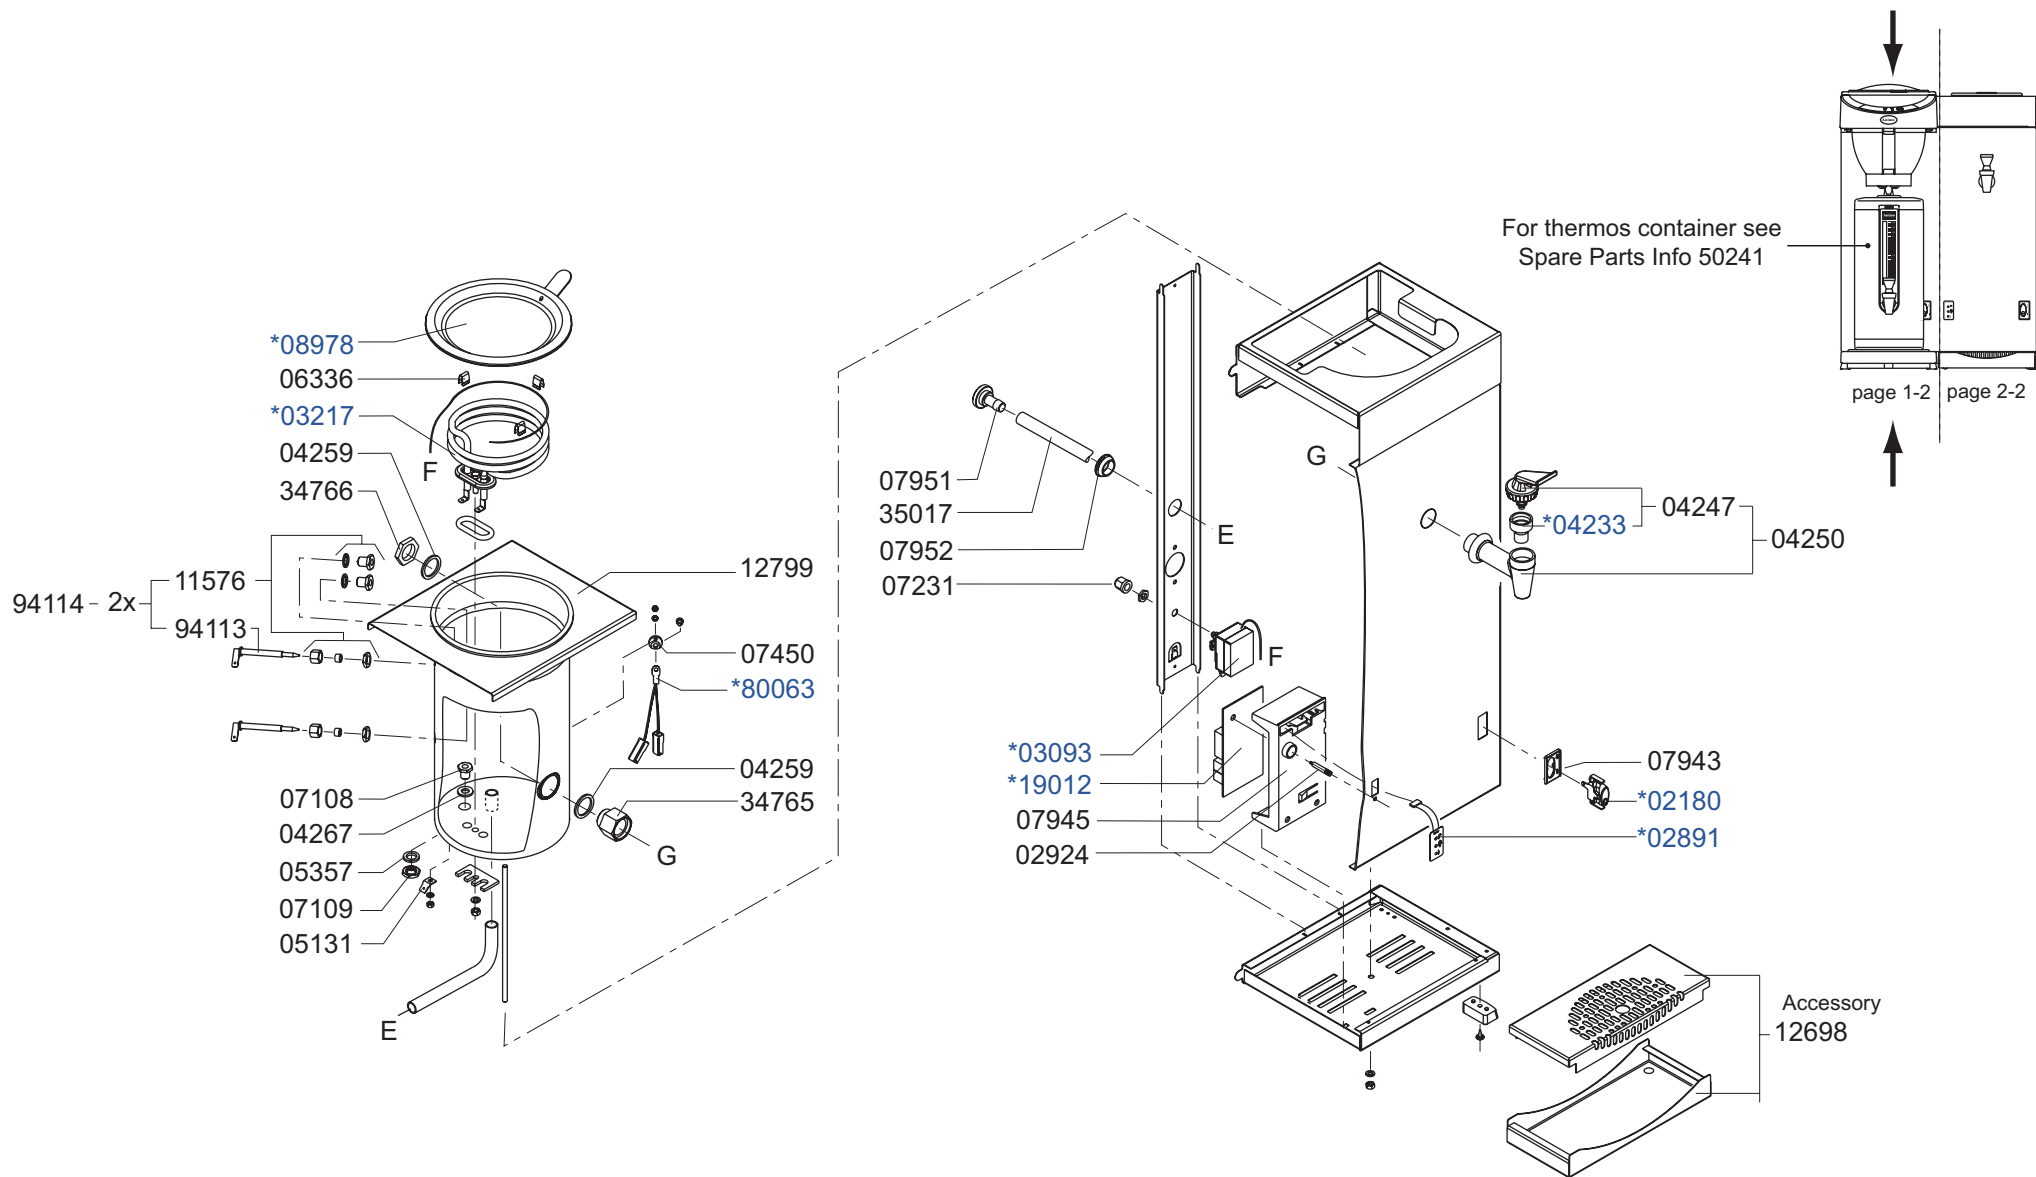

* Recommended Spare Part

Type : MT100W	From mach. nr. : 4J 33547	Page : 1-2	Drawer: MT
Artikel : 10525	Date : 11-2000	Rev. : 1.0	Date : 03-11-2006
Rated voltage : 1N~220-240V 50-60Hz 3200W	Spare Parts Info	***** Animo ***** Assen - Holland	www.animo.eu

* Recommended Spare Part

Type : MT100W
Artikel : 10525

From mach. nr. : 4J 33547
Date : 11-2000

Page : 2-2
Rev. : 1.0

Drawer: MT
Date : 03-11-2006

Rated voltage : 1N~220-240V 50-60Hz 3200W

Spare Parts Info

***** **Animo** *****
Assen - Holland

www.animo.eu

Type : THERMOSCONT 2.4 KR+PLGL	From mach.nr. : 2H15859	Page : 1	Drawer : A.V.
Artikel : 50241	Date : 06/98	Rev. : 5 19-08-98	Date : 27-01-97
Rated voltage : n.v.t.	Spare Part Info	***** Animo *****	
		Assen - Holland	