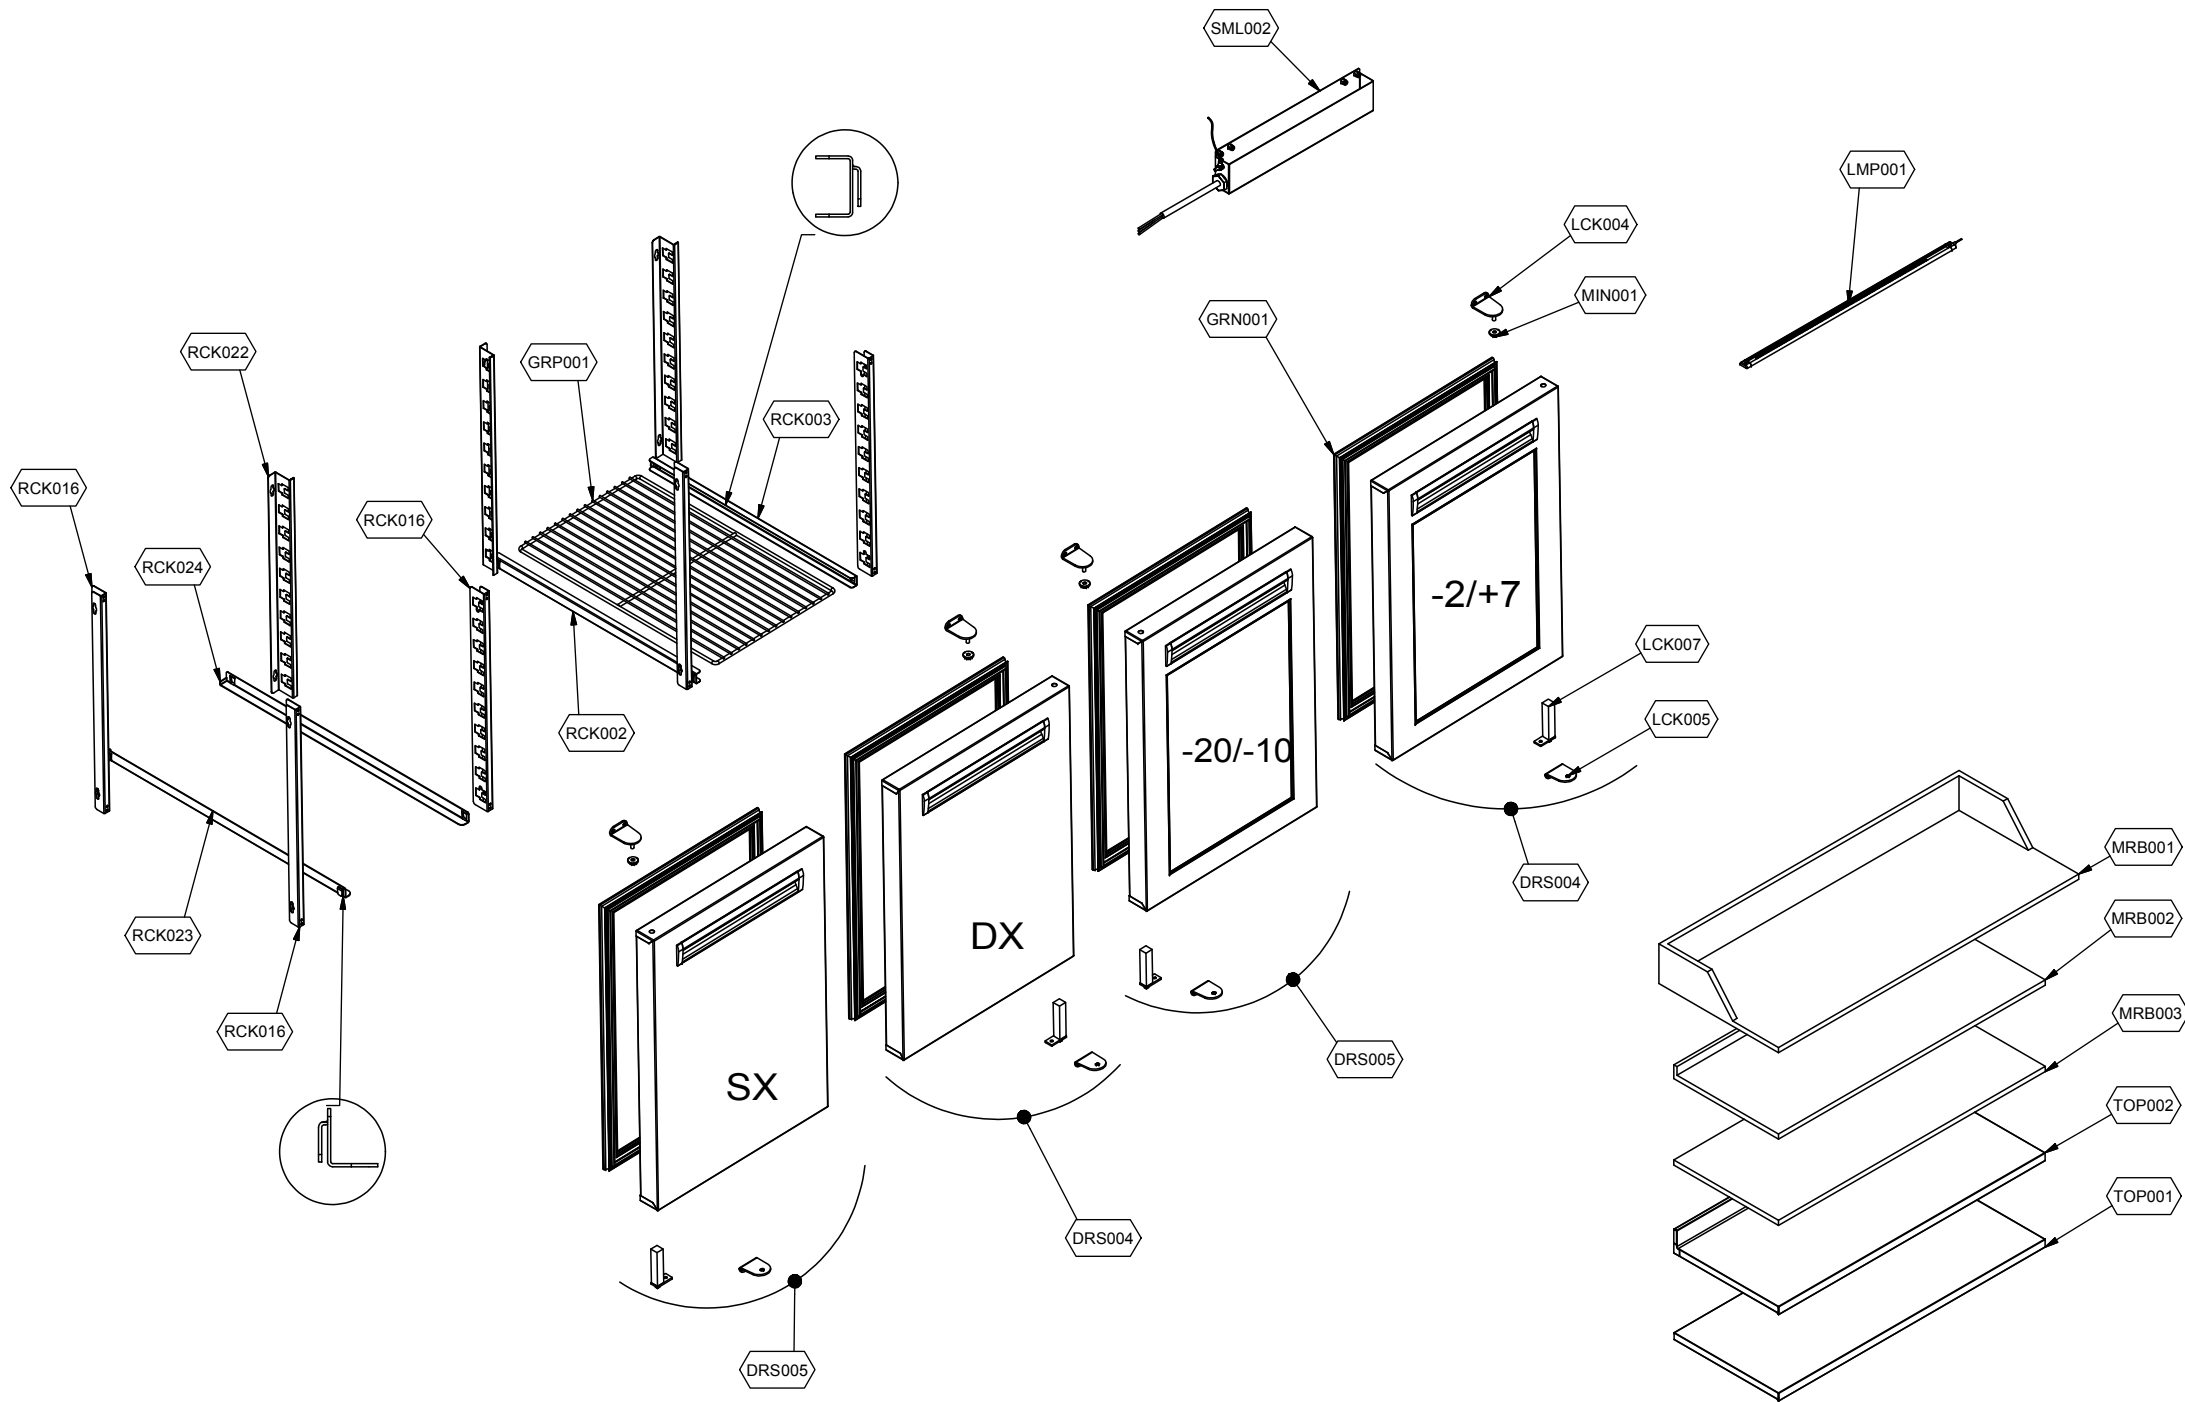

## Kühlung Kühltisch

Artikel-Nr.

90613033 (7SB73IP4NP001 / SPRINGBIG703TN/S)

---

## Exploded View

Validity: 08/04/2016

7SB73IP4NP001 TAV SPRING BIG 70 3 I TN S D D G.GN 3 GR

ESP330 TAVOLI ST/SB/SP -2/+7°C

Ref. Drawing	Code	Description
AEV001	73670850	ASS.EVAP.CAP TN 700 2/3P R404A T.SPRING
CAN007	74708410	VASCHETTA GOCC.TERMOF.TRS 700 GRIGIA
CMP001	74865720	COMPR. EMT6165GK CSIR 230V/50HZ R404A
CND001	74837104	COND.FILOPAC.30T-3R-240 T.5/16 RIVA5
ECP001	74867011	PARTI ELET.COMPL.EMT6165GK
EVA001	73648586	EVAPOR 3RX6T 3/8" 25X25 PASSO 4.5 X 525
FAN005	74837108	CONVOGL.IN PLAST.X VENTOLA D.230
FAN006	74847159	VENT.ADDA AA1282HB-AT 230V 50/60HZ 16W
FAN009	73688604	ASS.VENT.10W + PALA 230/34° L.1,5MT
LAM032	72609360	LAM.VANO Q.E.TSB TAVOLI SPRING
LAM033	72609362	FRONT.Q.E.CER.TSB DX GRUPPO T.SPRING
LAM043	72609519	LAM.LATERALE CHIU.CRUSCOT.DX BIG SPRING
LAM044	72609556	LAM.ANG.FISSAGGIO Q.E.BIG T.SPRING
LBL001	70709248	ADESIVO EVX 8 TASTI NO MARCHIO
LCK015	74708382	STAFFA SUP.Q.E.TSB TAVOLI SPRING
LCK016	74708384	STAFFA INF.Q.E.TSB TAVOLI SPRING
PRL001	72607884	PROF.MOB.ORIZ.(PVC Y2BS) 3P T.SPRING
PRL002	72609282	PROF.MOB.VERT.(PVC Y2BS) TSB T.SPRING
PRL003	72609290	PROFILO MOB.MONT.VERT.(Y2BS) TSB.T.SPRIN
SCE001	SC700	SCH.ELET. MEKANO GREEN - ENERGY - SPRING
SML001	73670454	ASS.FILTRO+TUBI T.SPRING R404A TN
TAR001	RIF.TAR.I05	PARAMETRI TAVOLI SPRING TN
THE001	74700889	CENTR.EVCO EVX205 5RELE 8TASTI 50/60HZ
THE002	74700916	SONDA NTC IKE 3METRI -50/+105°
UCE001	74861982	UCE EMT6165GK R404A TN 230V/50HZ T.LINEA
WHE001	74702236	ASS.PIED.QUADRATO 40X40 REG.145-224
WIR001	73688784	ASS.Q.E.TSB TAVOLI SPRING