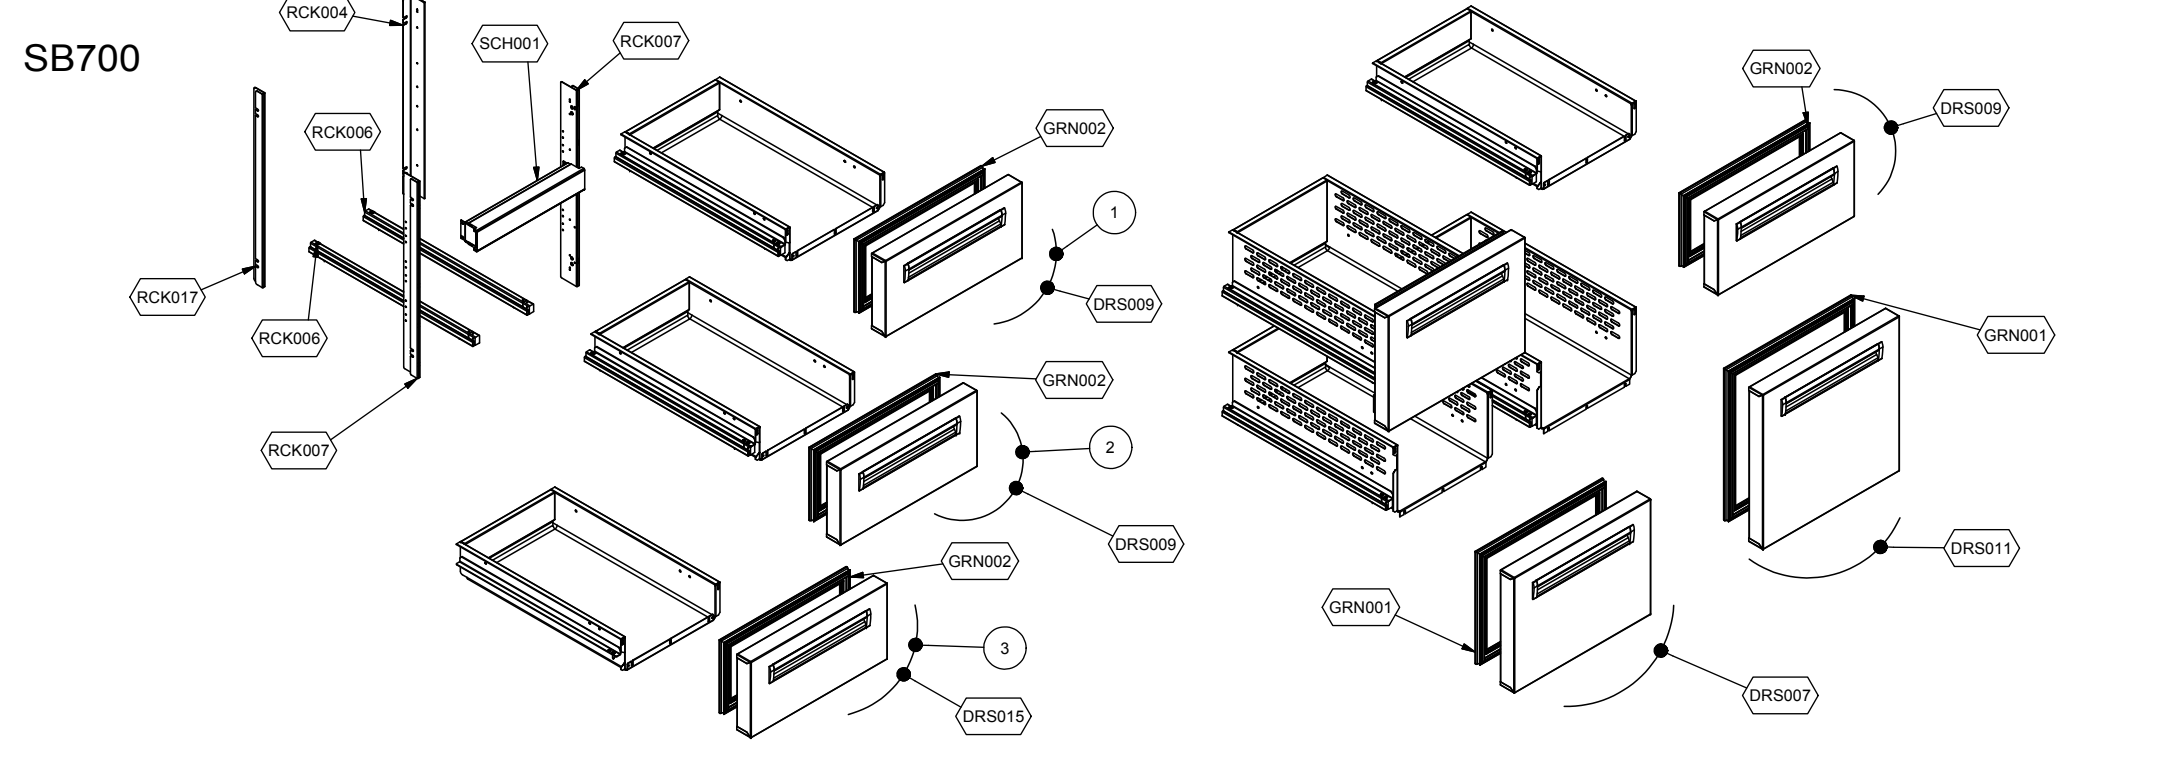

## Kühlung Kühltisch

Artikel-Nr.

90613033 (7SB73IP4NP001 / SPRINGBIG703TN/S)

---

## Exploded View

Validity: 08/04/2016

7SB73IP4NP001 TAV SPRING BIG 70 3 I TN S D D G.GN 3 GR

ESP330 TAVOLI ST/SB/SP -2/+7°C

Ref. Drawing	Code	Description
AEV001	73670850	ASS.EVAP.CAP TN 700 2/3P R404A T.SPRING
CAN007	74708410	VASCHETTA GOCC.TERMOF.TRS 700 GRIGIA
CMP001	74865720	COMPR. EMT6165GK CSIR 230V/50HZ R404A
CND001	74837104	COND.FILOPAC.30T-3R-240 T.5/16 RIVA5
ECP001	74867011	PARTI ELET.COMPL.EMT6165GK
EVA001	73648586	EVAPOR 3RX6T 3/8" 25X25 PASSO 4.5 X 525
FAN005	74837108	CONVOGL.IN PLAST.X VENTOLA D.230
FAN006	74847159	VENT.ADDA AA1282HB-AT 230V 50/60HZ 16W
FAN009	73688604	ASS.VENT.10W + PALA 230/34° L.1,5MT
LAM032	72609360	LAM.VANO Q.E.TSB TAVOLI SPRING
LAM033	72609362	FRONT.Q.E.CER.TSB DX GRUPPO T.SPRING
LAM043	72609519	LAM.LATERALE CHIU.CRUSCOT.DX BIG SPRING
LAM044	72609556	LAM.ANG.FISSAGGIO Q.E.BIG T.SPRING
LBL001	70709248	ADESIVO EVX 8 TASTI NO MARCHIO
LCK015	74708382	STAFFA SUP.Q.E.TSB TAVOLI SPRING
LCK016	74708384	STAFFA INF.Q.E.TSB TAVOLI SPRING
PRL001	72607884	PROF.MOB.ORIZ.(PVC Y2BS) 3P T.SPRING
PRL002	72609282	PROF.MOB.VERT.(PVC Y2BS) TSB T.SPRING
PRL003	72609290	PROFILO MOB.MONT.VERT.(Y2BS) TSB.T.SPRIN
SCE001	SC700	SCH.ELET. MEKANO GREEN - ENERGY - SPRING
SML001	73670454	ASS.FILTRO+TUBI T.SPRING R404A TN
TAR001	RIF.TAR.I05	PARAMETRI TAVOLI SPRING TN
THE001	74700889	CENTR.EVCO EVX205 5RELE 8TASTI 50/60HZ
THE002	74700916	SONDA NTC IKE 3METRI -50/+105°
UCE001	74861982	UCE EMT6165GK R404A TN 230V/50HZ T.LINEA
WHE001	74702236	ASS.PIED.QUADRATO 40X40 REG.145-224
WIR001	73688784	ASS.Q.E.TSB TAVOLI SPRING