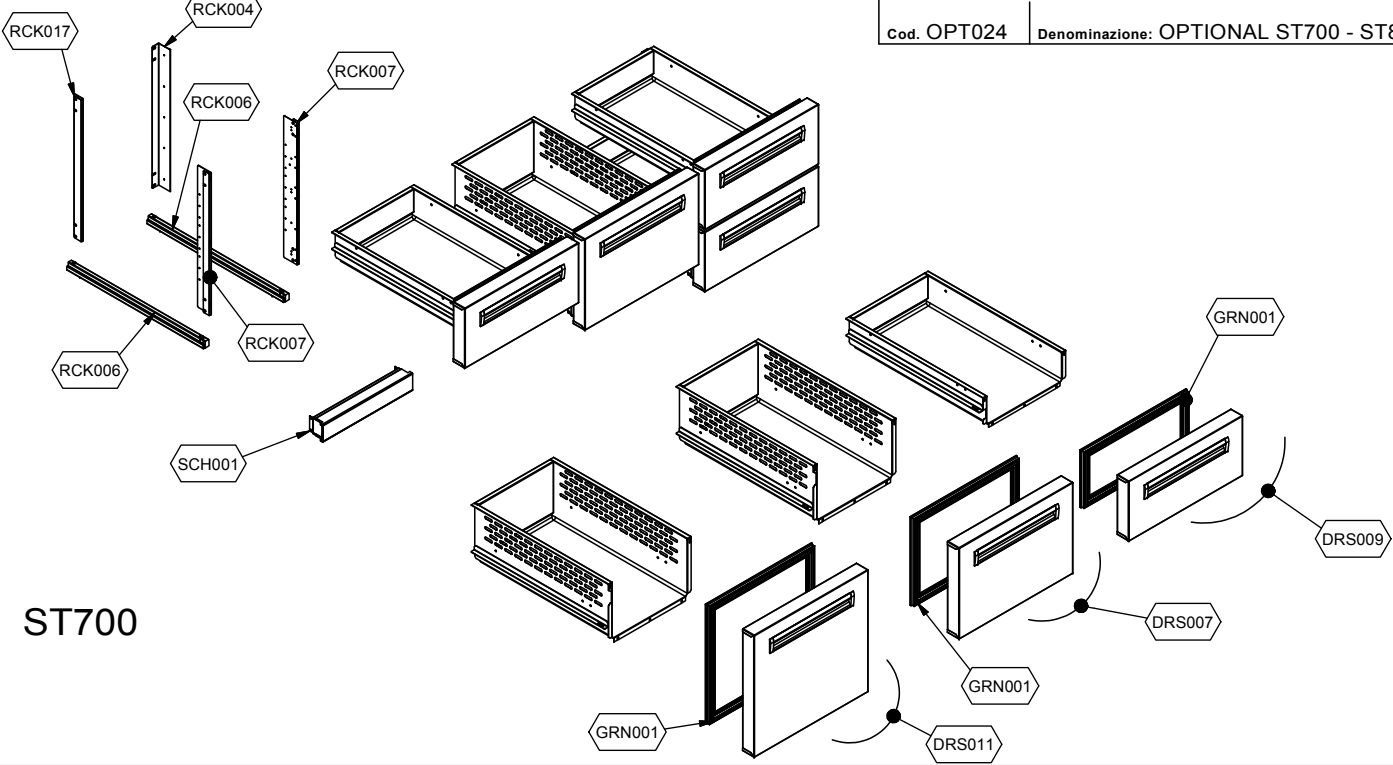

## Kühlung Kühltisch

Artikel-Nr.

90613033 (7SB73IP4NP001 / SPRINGBIG703TN/S)

---

## Exploded View

Validity: 08/04/2016

7SB73IP4NP001 TAV SPRING BIG 70 3 I TN S D D G.GN 3 GR

ESP330 TAVOLI ST/SB/SP -2/+7°C

Ref. Drawing	Code	Description
AEV001	73670850	ASS.EVAP.CAP TN 700 2/3P R404A T.SPRING
CAN007	74708410	VASCHETTA GOCC.TERMOF.TRS 700 GRIGIA
CMP001	74865720	COMPR. EMT6165GK CSIR 230V/50HZ R404A
CND001	74837104	COND.FILOPAC.30T-3R-240 T.5/16 RIVA5
ECP001	74867011	PARTI ELET.COMPL.EMT6165GK
EVA001	73648586	EVAPOR 3RX6T 3/8" 25X25 PASSO 4.5 X 525
FAN005	74837108	CONVOGL.IN PLAST.X VENTOLA D.230
FAN006	74847159	VENT.ADDA AA1282HB-AT 230V 50/60HZ 16W
FAN009	73688604	ASS.VENT.10W + PALA 230/34° L.1,5MT
LAM032	72609360	LAM.VANO Q.E.TSB TAVOLI SPRING
LAM033	72609362	FRONT.Q.E.CER.TSB DX GRUPPO T.SPRING
LAM043	72609519	LAM.LATERALE CHIU.CRUSCOT.DX BIG SPRING
LAM044	72609556	LAM.ANG.FISSAGGIO Q.E.BIG T.SPRING
LBL001	70709248	ADESIVO EVX 8 TASTI NO MARCHIO
LCK015	74708382	STAFFA SUP.Q.E.TSB TAVOLI SPRING
LCK016	74708384	STAFFA INF.Q.E.TSB TAVOLI SPRING
PRL001	72607884	PROF.MOB.ORIZ.(PVC Y2BS) 3P T.SPRING
PRL002	72609282	PROF.MOB.VERT.(PVC Y2BS) TSB T.SPRING
PRL003	72609290	PROFILO MOB.MONT.VERT.(Y2BS) TSB.T.SPRIN
SCE001	SC700	SCH.ELET. MEKANO GREEN - ENERGY - SPRING
SML001	73670454	ASS.FILTRO+TUBI T.SPRING R404A TN
TAR001	RIF.TAR.I05	PARAMETRI TAVOLI SPRING TN
THE001	74700889	CENTR.EVCO EVX205 5RELE 8TASTI 50/60HZ
THE002	74700916	SONDA NTC IKE 3METRI -50/+105°
UCE001	74861982	UCE EMT6165GK R404A TN 230V/50HZ T.LINEA
WHE001	74702236	ASS.PIED.QUADRATO 40X40 REG.145-224
WIR001	73688784	ASS.Q.E.TSB TAVOLI SPRING