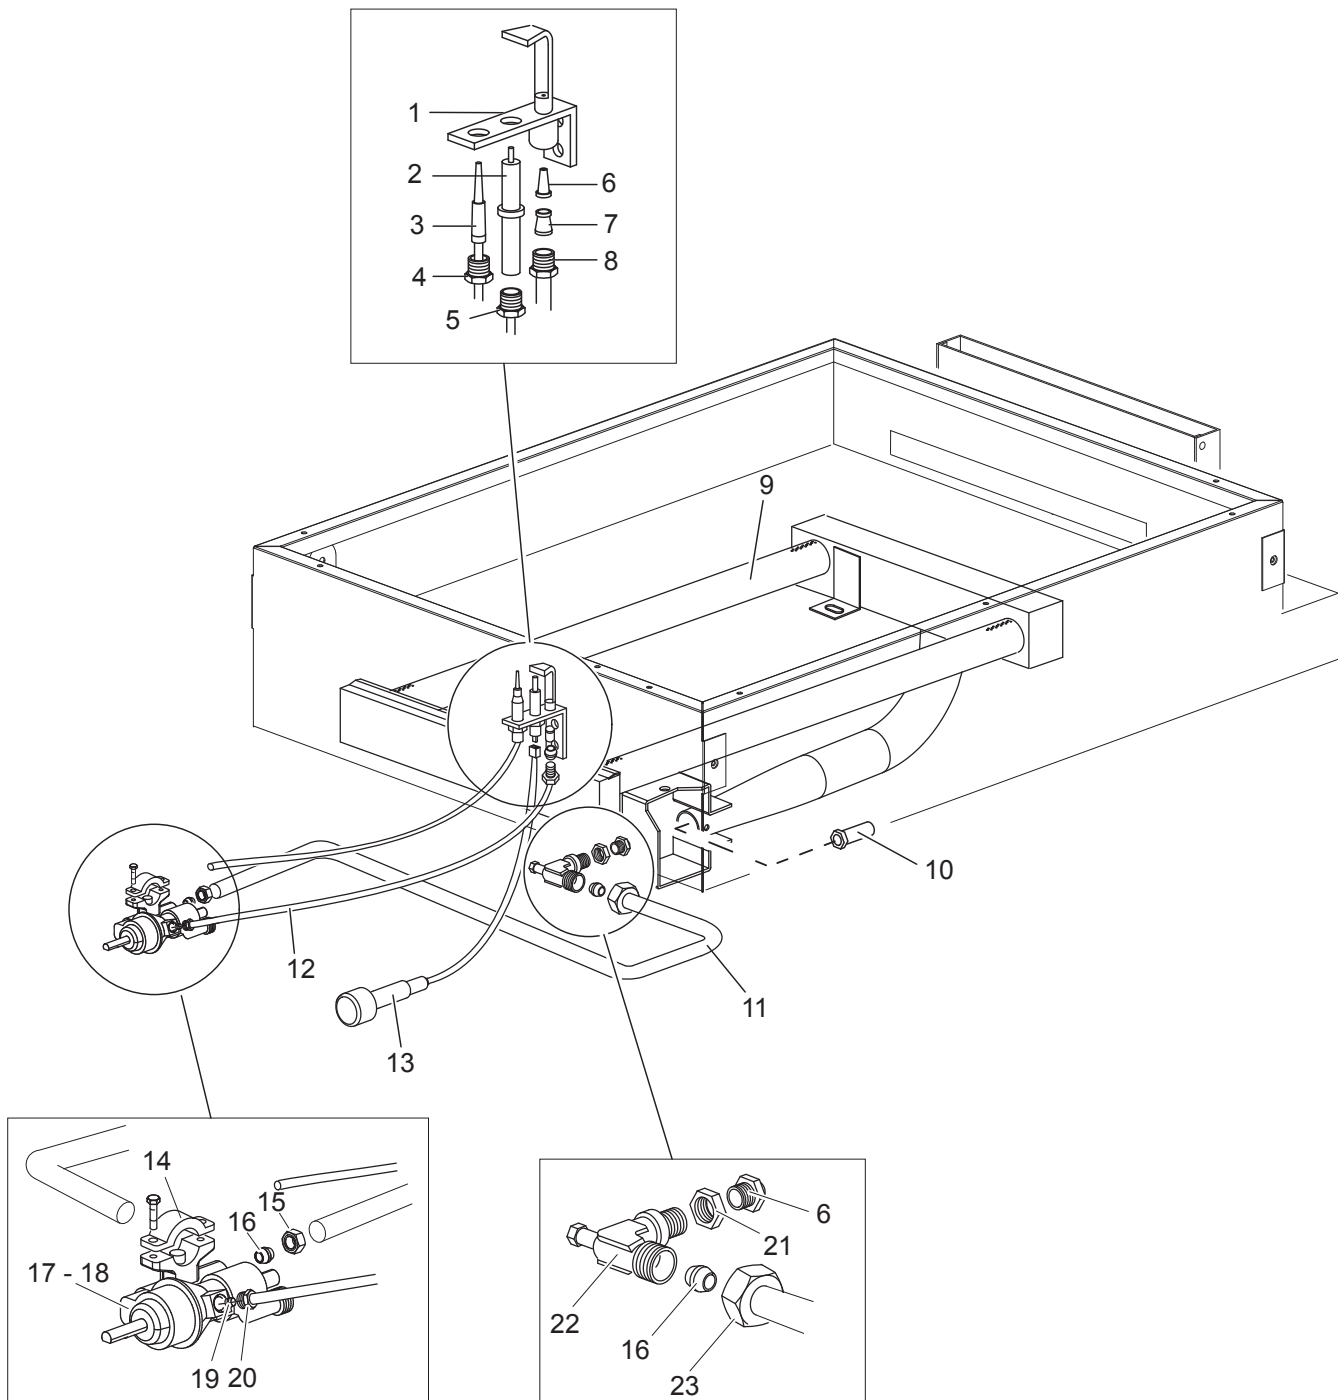

Listino componenti per pagina 3

1	RTCP800034 <i>Recommended spare parts</i>	CORPO PILOTA VEILLEUSE PILOTBRENNER 3 WAYS PILOT BURNER	
2	RTCP800033 <i>Recommended spare parts</i>	CANDELA ROTONDA BOUGIE RONDE ZÜNDKERZE RUND ROUND SPARK PLUG	
3	RTCU700296 <i>Recommended spare parts</i>	TERMOCOPPIA THERMOCOUPLE THERMOELEMENT THERMOCOUPLE	
4	RTCP800038 <i>Recommended spare parts</i>	RACCORDO TERMOCOPPIA JUNCTION T/C VEILLEUSE VERSCHRAUBUNG THERMOELEMENT T/COUPLE NUT	
5	RTCU900215 <i>Recommended spare parts</i>	RACCORDO CANDELA PILOTA JUNCTION BOUGIE VERSCHRAUBUNG ZÜNDKERZE SPARK NUT	
6	INIETTORE	VEDI MANUALE UGELLI VOIR MANUEL GICLEURS SIEHE DÜSENTABELLE SEE HANDBOOK NOZZLES	
7	RTCU800183 <i>Recommended spare parts</i>	BICONO D.6 BICONE D.6 QUETSCHRING D.6 BICONE D.6	
8	RTCU800182 <i>Recommended spare parts</i>	CALOTTA D.6 CALOTTE D.6 ÜBERWURFMUTTER D.6 NUT D.6	
9	160165	BRUCIATORE BRULEUR BRENNER BURNER	
10	160522	REGOLATORE ARIA BRUCIATORE REGULATEUR DE L'AIR BRULEUR BRENNER-LUFTREGLER AIR REGULATOR BURNER	
11	182412	TUBO ALIMENTAZIONE BRUCIATORE TUBE DE DISTRIBUTION BRÛLEUR BRENNERVERSORGUNGSROHR FEEDING PIPE FOR BURNER	
12	182431	TUBO PILOTA BRUCIATORE SX TUBE VEILLEUSE BRÛLEUR GAUCHE LINKS PILOTBRENNER LEFT BURNER PILOT PIPE	
13	RIC0004096 <i>Recommended spare parts</i>	GRUPPO PIEZO + CAVO ACCENSIONE PIEZO IGNITION + CABLE D'ALLUMAGE KIT PIEZOZÜNDER + ZÜNDKABEL PIEZO IGNITION + LIGHTING CABLE	
14	167184 <i>Recommended spare parts</i>	BRIGLIA RUBINETTO VALVOLATO BRIDE SOUPAPE DE SECURITE ZUGHEL SAFETY VALVE BRIDLE	
17	168005 <i>Recommended spare parts</i>	TERMOSTATO GAS THERMOSTAT GAZ GAS THERMOSTAT GAS THERMOSTAT