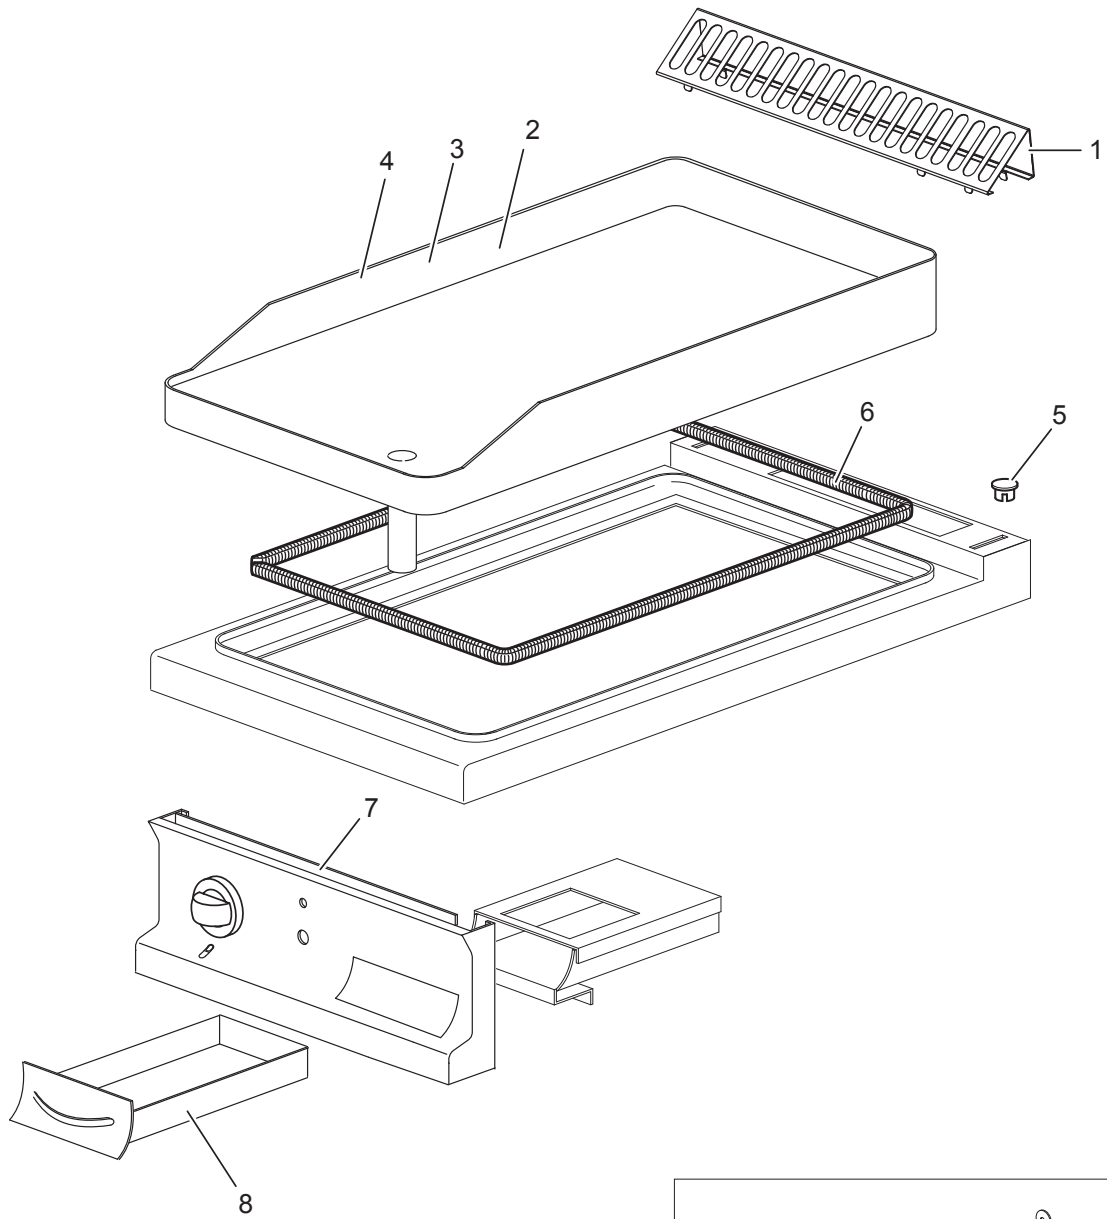

## Listino componenti per pagina 1

|    |   |  |  |
|----|---|--|--|
| 1  | 186160  | GRIGLIA CAMINO<br>GRILLE POUR CHEMINÉE<br>KAMINROST<br>CHIMNEY GRILL   |  |
| 2  | 185824  | PIANO COTTURA LISCIO<br>PLAN DE CUISSON LISSE<br>GLATTBRATTPLATTE<br>SMOOTH PLATE                                    |  |
| 3  | 185825  | PIANO COTTURA LISCIO CROMATO<br>PLAN DE CUISSON LISSE CHROME'<br>GLATT/VERCHROMEDBRATTPLATTE<br>SMOOTH CHROMED PLATE |  |
| 4  | 185826  | PIANO COTTURA RIGATO<br>PLAN DE CUISSON RAINURE'<br>GERILLTBRATTPLATTE<br>RIBBED PLATE                               |  |
| 5  | 163603  | GIUNZIONE FISSAGGIO PIANO<br>FIXATURE DE PLAN<br>TOPVERBINDUNG<br>TOP CONNECTION                                     |  |
| 6  | 163291  | ISOLANTE TRECCIA<br>ISOLATION<br>ISOLIERUNGSFLECHT<br>INSULATION   |  |
| 7  | 169712  | CRUSCOTTO<br>PANNEAU DE CONTROLE<br>FRONT BLENDE<br>CONTROL PANEL  |  |
| 8  | RIC0004757  | CASSETTO OLIO COMPLETO<br>TIROIR POUR L'HUILE COMPLET<br>KOMPLETTE OELSCHIEBER<br>OIL DRAWER COMPLETE                |  |
| 12 | 168867<br><i><u>Recommended<br/>spare parts</u></i> | CORPO MANOPOLA FUOCHI APERTI<br>POIGNEE BRULEUR<br>KNEBEL BRENNER<br>BURNER KNOB                                     |  |
| 13 | 186720<br><i><u>Recommended<br/>spare parts</u></i> | ANELLO MANOPOLA TERMOSTATO<br>RING THERMOSTAT<br>KLEBERING KNEBEL THERMOSTAT<br>THERMOSTAT RING                      |  |
| 14 | 186719<br><i><u>Recommended<br/>spare parts</u></i> | ANELLO MANOPOLA FORNO<br>RING FOUR<br>KLEBERING KNEBEL BACKOFEN THERMOSTAT<br>OVEN RING                              |  |