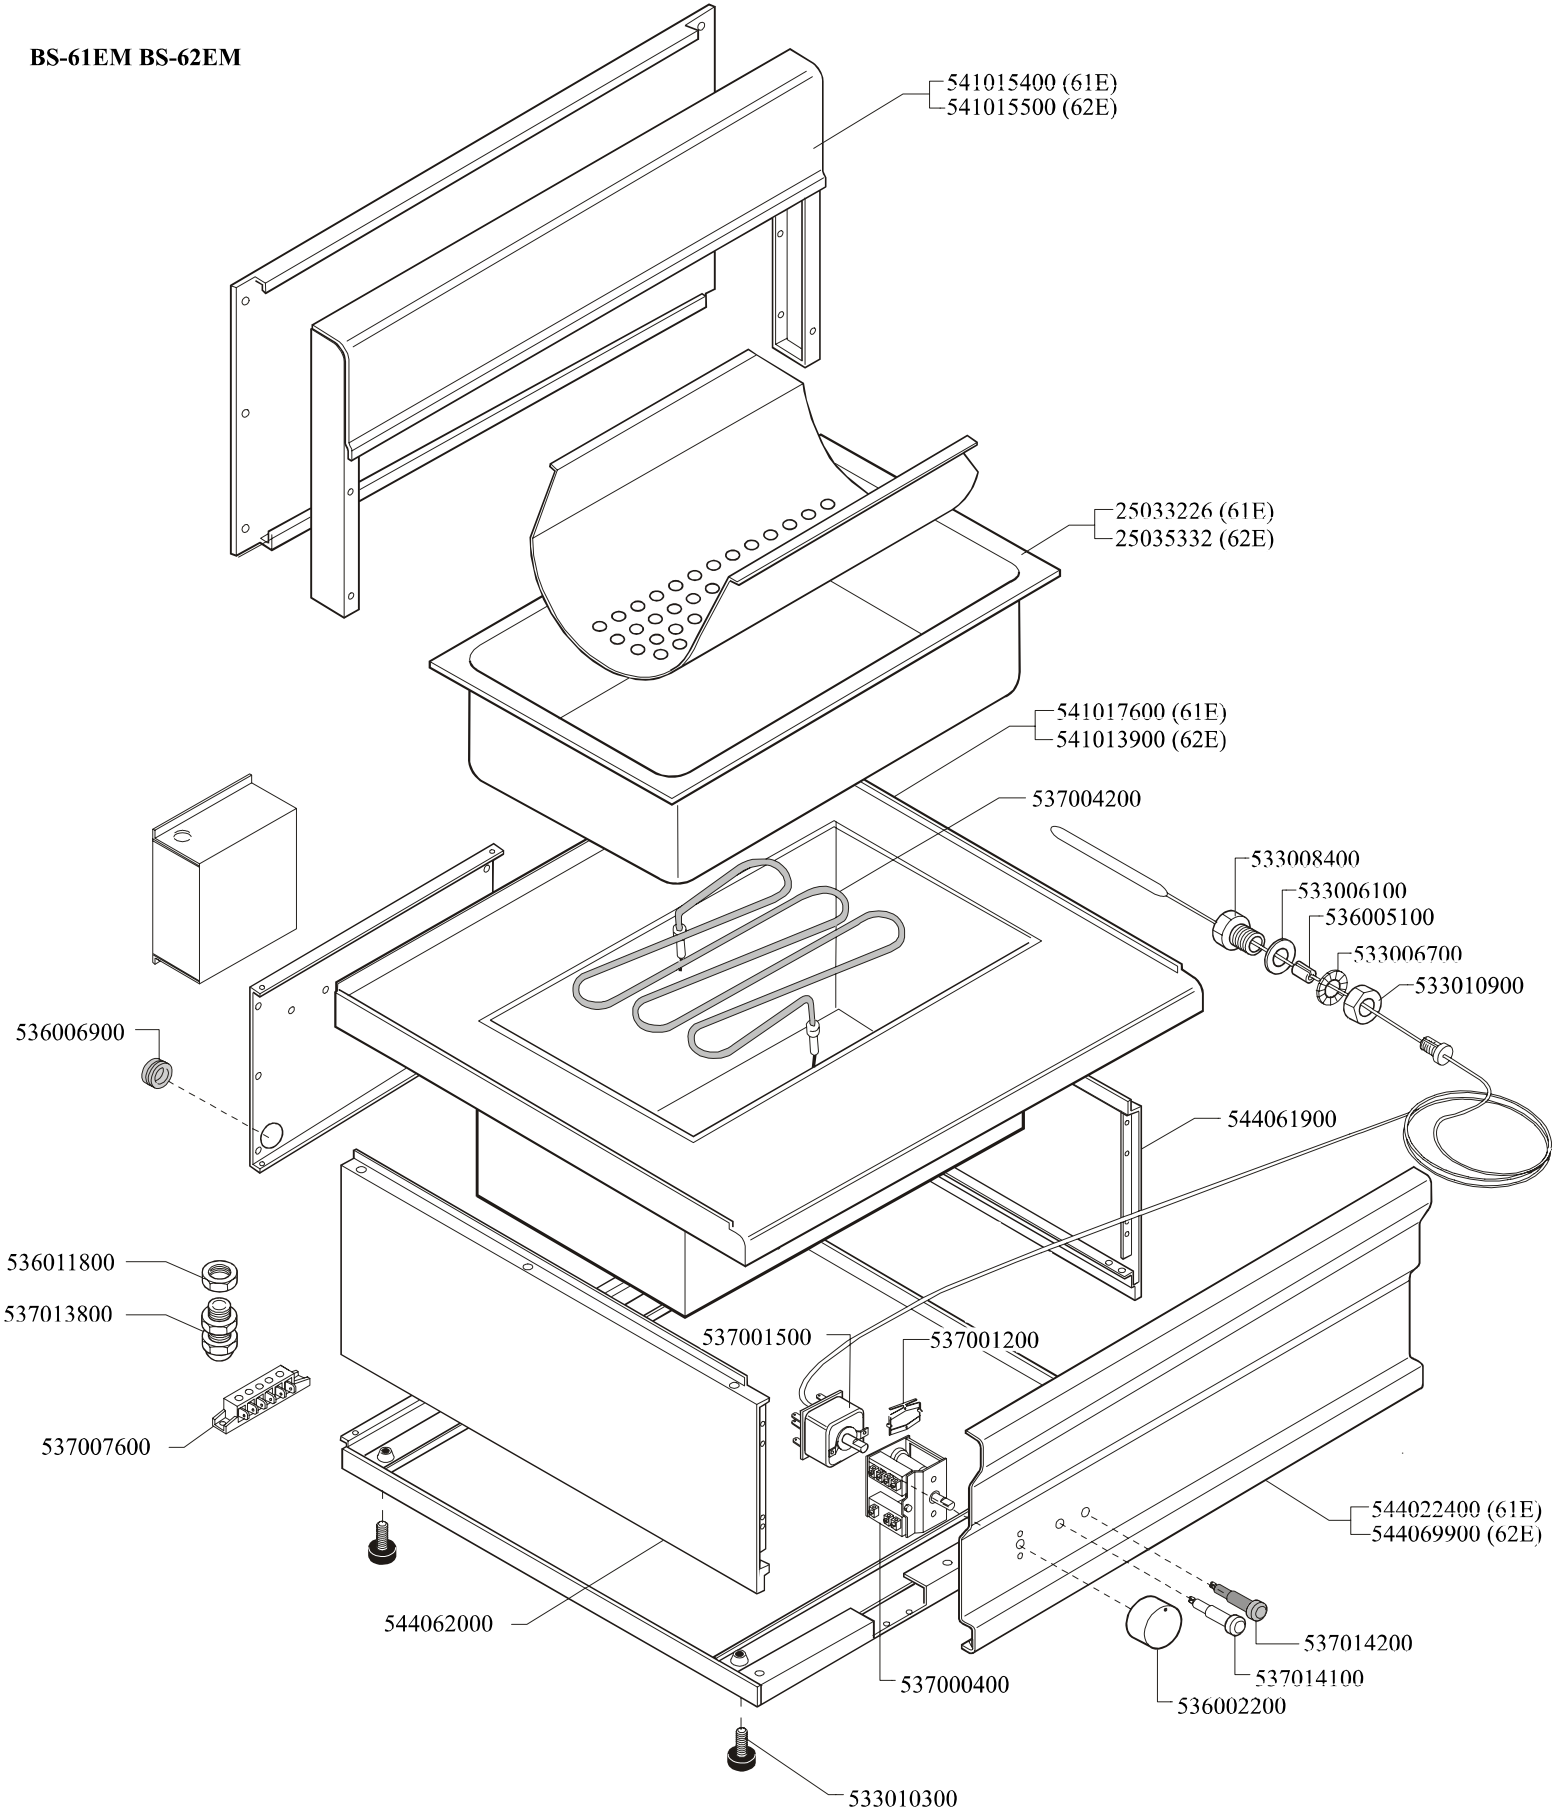

BS-61EM BS-62EM

Page	Pos	Code	Description
001		541015400	NEUTRAL SPACER 61
001		25033226	
001		541017600	UPPER PLATE BS-61E
001		537004200	HEATING ELEMENT W823 V230 BM
001		533008400	LOCK NUT M14*1-M9*1
001		533006100	GASKET D.24
001		536005100	GRAPHITE §07,4 GASKET
001		533006700	NOTCHED WASHER D.14
001		533010900	NUT M14*1 H.4
001		544061900	RIGHT SIDE PANEL 60 LINE
001		544022400	CONTROL PANEL FT/BS-1E
001		537014200	GREEN WARNING LIGHT 250V
001		537014100	WHITE WARNING LIGHT 250V
001		536002200	KNOB 30-90°C SNACK
001		537000400	COMMUTATOR 1POS.SINGLEPHASE S49 16A
001		533010300	ADJUSTABLE FOOT M10*20 D.23
001		537001200	FIXING BRACKET FOR THERMOSTAT/COMM.
001		537001500	THERMOSTAT 30-90°C SINGLEPHASE
001		544062000	LEFT SIDE PANEL 60 LINE
001		537007600	TERMINAL BLOCK SINGLEPHASE 40A
001		537013800	CABLE SECURING CLAMP PG-13,5
001		536011800	HEXAGONAL LOCK NUT PG-13,5
001		536006900	RUBBER CABLE GUIDE D.25MM.HOLE 16MM