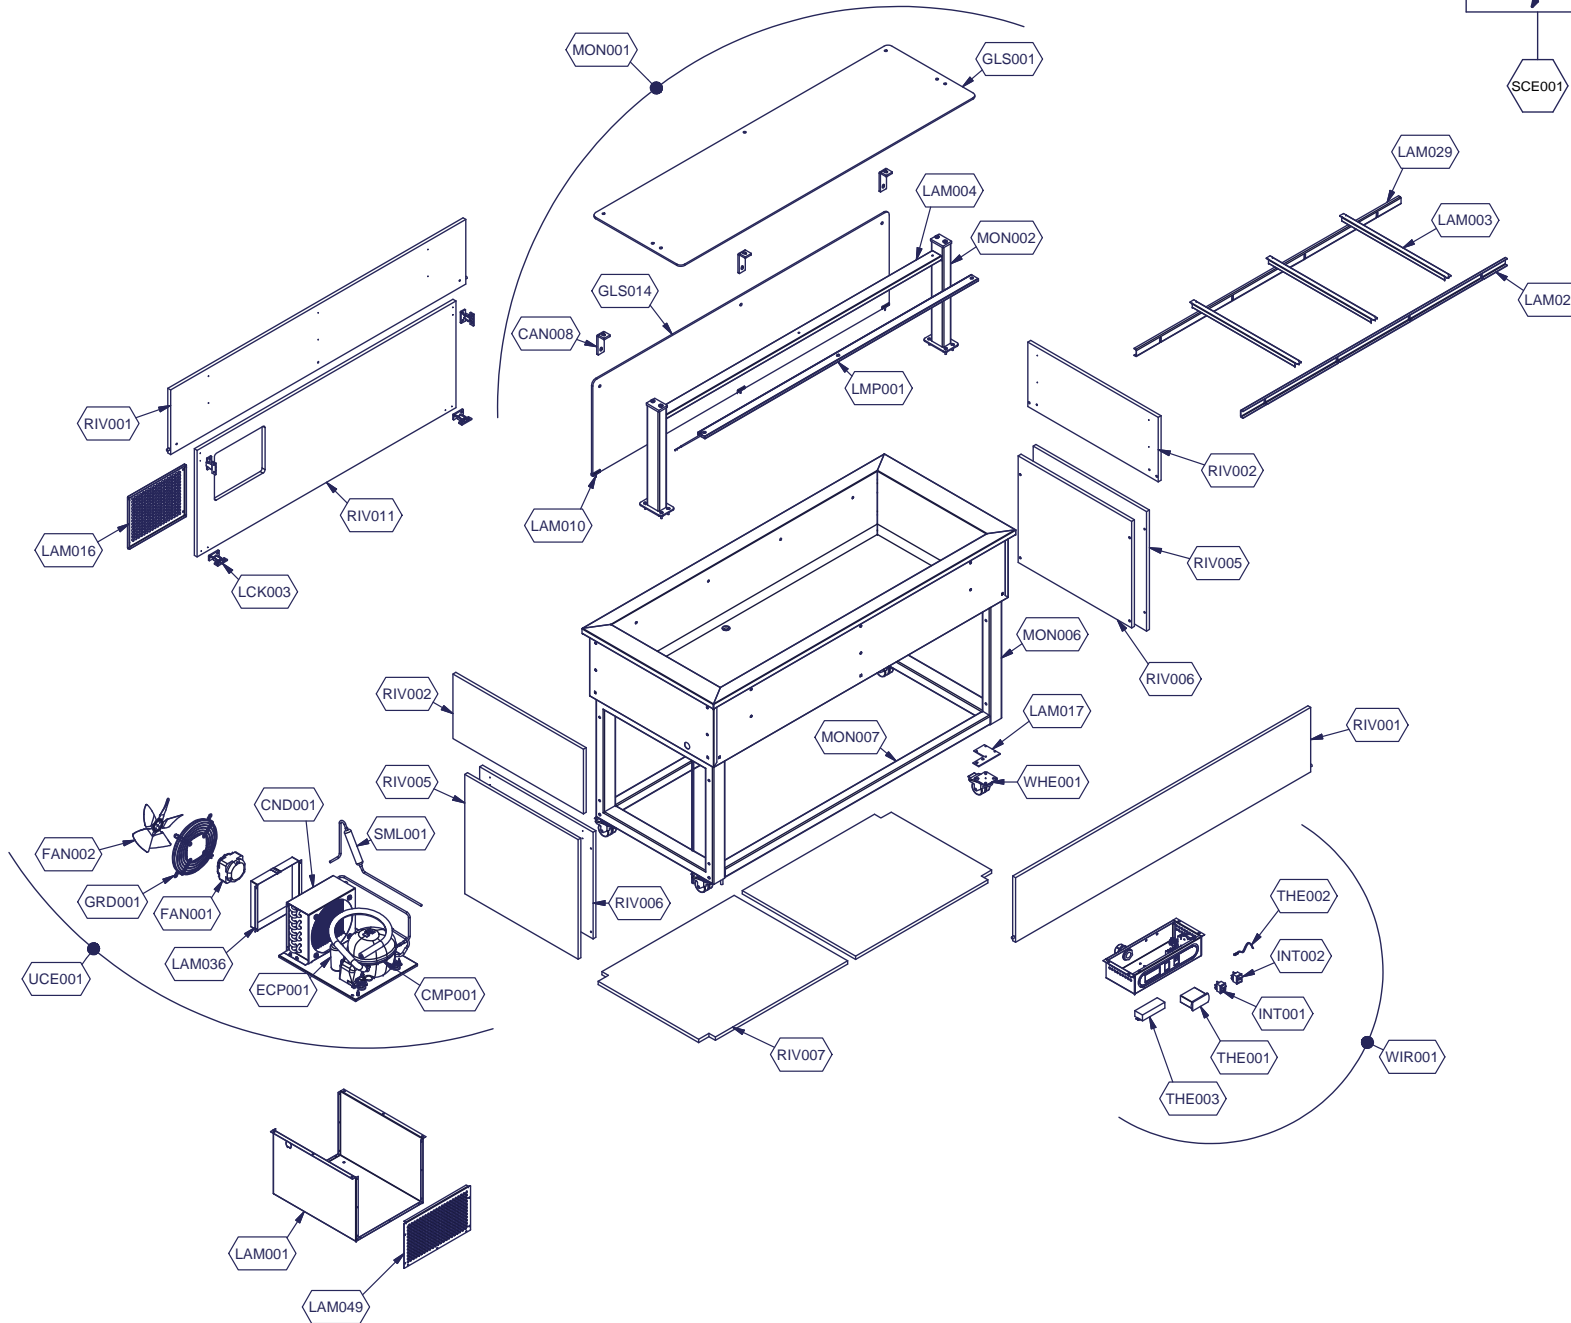

Kühlung Büffet-Element

Artikel-Nr. 651046 (9BESS3FIFWA09 / SERVICE GREEN 3W)

Explosionszeichnung / Ersatzteile

Bitte bei Ersatzteilbestellung immer Artikelnummer und Seriennummer mit angeben!

Cod. ESP350

Denominazione: SERVICE GREEN INCORPORATO

Data: 08/04/13

INDICE DI MODIFICA: 00

	PARAM.	OPTIONAL
⚡		
SCE001	TAR001	OPT

Code	Description	Notes
74702120	FISSA CRISTALLO	
74865722	COMPRESSOR	
74837032	CONDENSER	5
74867008	COMPRESSOR ELECTRICAL PARTS	2
74848101	FAN	2
74848156	FAN BLADE	2
72538782	SUPERSTRUCTURE TOP GLASS	
72538772	VETRO FRONTALE	
74845144	FAN GRID	
74742008	MAIN ON/OFF SWITCH	2
74742017	LIGHT ON/OFF SWITCH	2
72539510	CONDENSING UNIT SUPPORT	
72556044	PAN SUPPORT	
72539082	LED LIGHTING COVERING	
72557114	GLASS SUPPORT	
72539518	CONDENSING UNIT GRID	
72539674	FRAME FIXING KIT	
72539482	PANS SUPPORTS	
72539716	AIR PANEL	
72539514	PROTECTION GRID	
74702072	HOOK	
72539042	LED LIGHTING	
73668702	SUPERSTRUCTURE	
72539070	SUPERSTRUCTURE SIDE SUPPORT	
72539680	SIDE FRAME	
72539692	FRONT BOTTOM FRAME	
72546346	FOOD ISLAND TOP LONGER SIDE PANEL	
72546306	FOOD ISLAND TOP SIDE PANEL	
72546316	EXTERNAL BOTTOM SIDE PANEL	
72546326	INTERNAL BOTTOM SIDE PANEL	
72546396	BOTTOM SHELF	
72545746	POSTERIORE INF	
SC850	ELECTRICAL WIRING	
73670236	DRIER FILTER	2