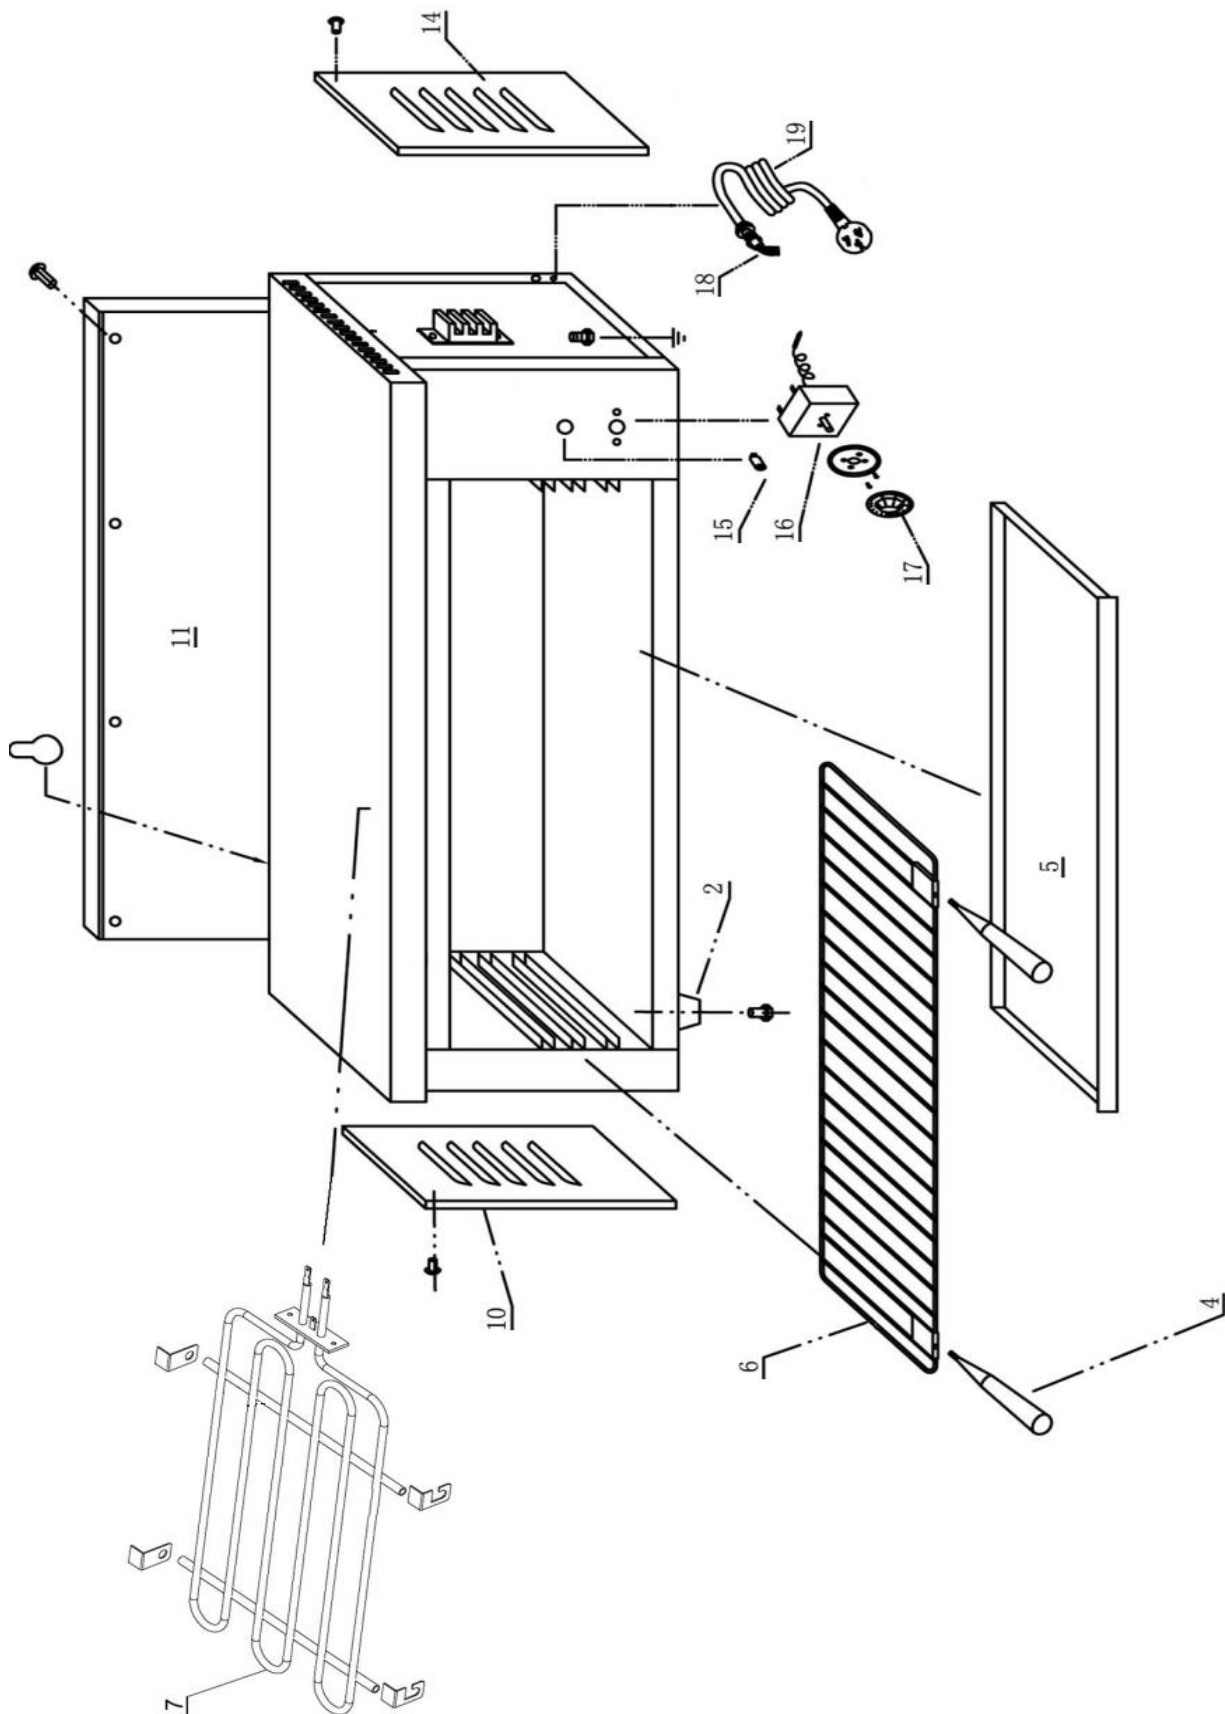

Salamander 4 Einschubhöhen

Artikel-Nr.
70221009 (SA800)

Explosionszeichnung / Ersatzteile

Bitte bei Ersatzteilbestellung immer Artikelnummer und
Seriennummer mit angeben!

SPARE PART LIST / ESPLOSO SA610-580-800

SPARE PART LIST / ESPLOSO SA610-580-800

REF.	CODE CODICE	DESCRIPTION	DESCRIZIONE
2		Foot	Piedino
4		Handle	Impugnatura
5		Tray SA610	Cassetto SA610
5		Tray SA580	Cassetto SA580
5		Tray SA800	Cassetto SA800
6		Grill SA610	Griglia SA610
6		Grill SA580	Griglia SA580
6		Grill SA800	Griglia SA800
7		Heating element SA610	Resistenza SA610
7		Heating element SA580	Resistenza SA580
7		Heating element SA800	Resistenza SA800
10		Left cover SA610	Carter sinistro SA610
10		Left cover SA580	Carter sinistro SA580
10		Left cover SA800	Carter sinistro SA800
11		Back cover SA610	Carter posteriore SA610
11		Back cover SA580	Carter posteriore SA580
11		Back cover SA800	Carter posteriore SA800
14		Right cover SA610	Carter destro SA610
14		Right cover SA580	Carter destro SA580
14		Right cover SA800	Carter destro SA800
15		Indicator light	Lampada spia
16		Power regulator	Potenziometro
17		Knob	Manopola
18		Cable clamp	Pressacavo
19		Electric cable SA610-580	Cavo elettrico SA610-580
19		Electric cable SA800	Cavo elettrico SA800