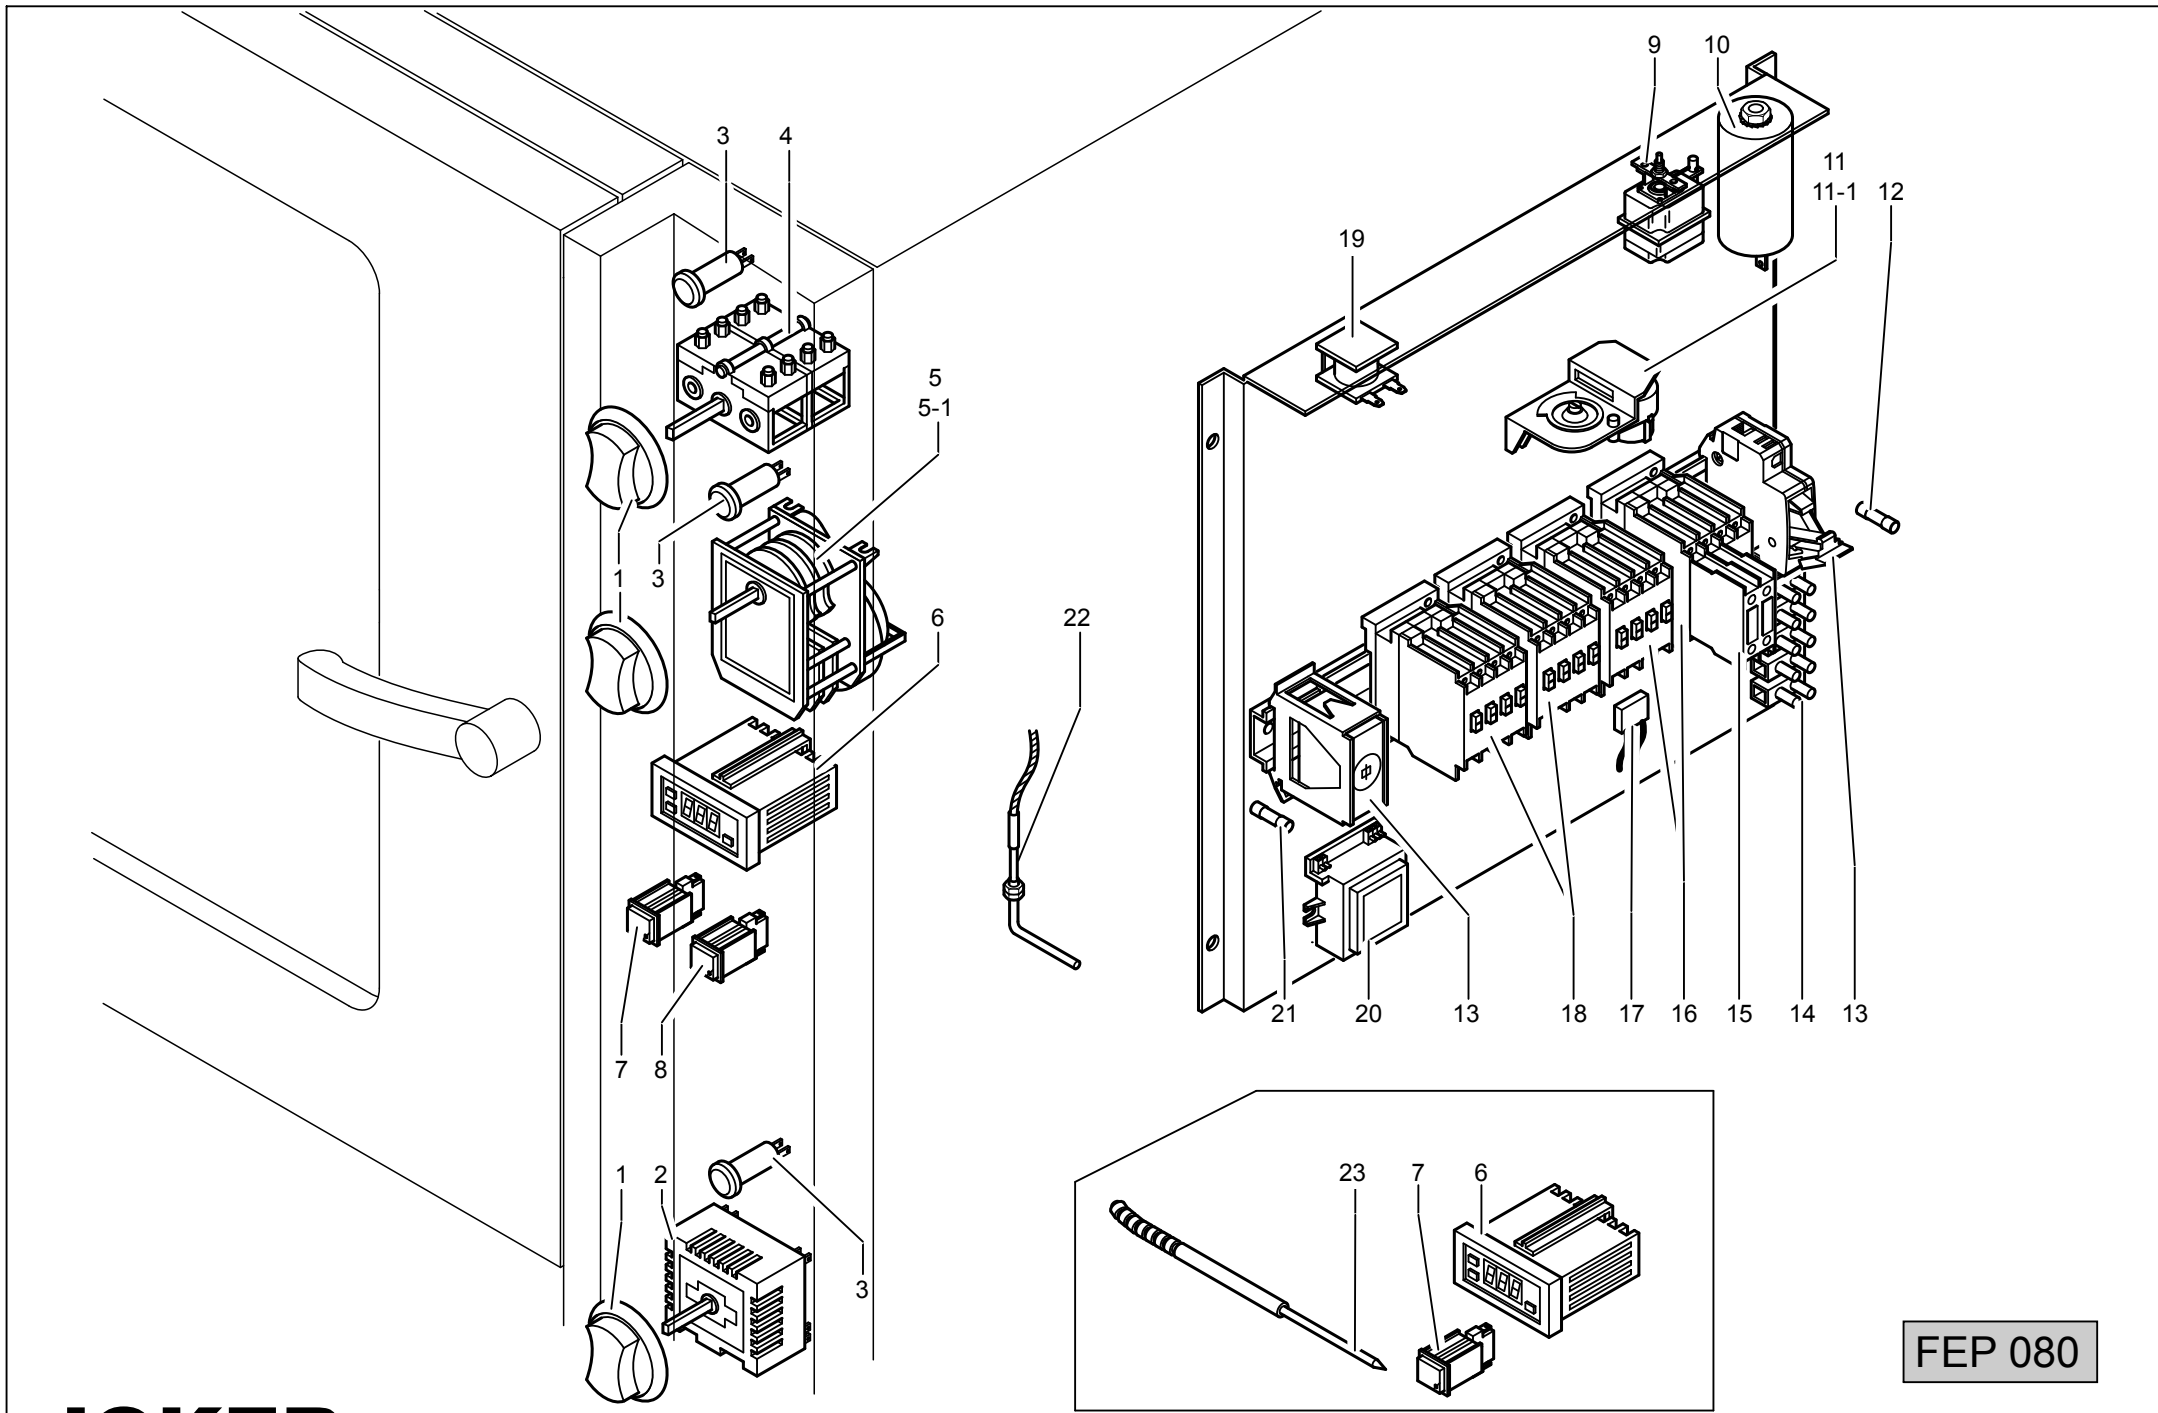

FEP 080

JOKER

TAV. 727

FORNI TAV. 727	6	PAFOC00583	CERN.INF.P.F.DX FCV	CHARNIÈRE INFÉRIEUR DROITE PORTE DU FOUR	INGE PIN INF. RIGHT	TÜRANGEL INF. RECHTS
FORNI TAV. 727	21	GAFOC00027	AS.C/FORO CASS.FCV.	COUVRE TROU	PLUG	LOCHABDECKUNGSPFROPFEN
FORNI TAV. 727	22	RTFOC00555	AT.GRIGLIA LAT.F.FCV	ATTAQUE GRILLE LATÉRALE	GRILL CONNECTION SIDE	GRILLAUFPLAGE SEITE
FORNI TAV. 727	23	RTFOC00476	ASTA TRAS.SCA.COND.FEC060/1NIC	BARRE TRANSVERSAL	ROD TRANSVERS.	STAB
FORNI TAV. 727	24	RTFOC00507	ASTA ANT.SCA.COND.FGC060/1 NIC	BARRE ANTÉRIEUR	ROD ANTERIOUR	STAB VORNE
FORNI TAV. 727	25	161660	MANOP.COND.FCV.TURCH.EKK25B	BOUTON	KNOB	DREHGRIF
FORNI TAV. 727	26	RTFOC00382	*CORNIC FISC.VETRO P/LAMP.FCV	CADRE DU PORTELAMPE	MOULDING P/LAMP	UMRAHMUNG P/LAMPE
FORNI TAV. 727	27	161283	GUARNIZIONE P/LAMPADA	GARNITURE DU PORTELAMPE	GASKET P/LAMP	DICHTUNG P/LAMPE
FORNI TAV. 727	28	RTFOC00201	*VETRO P/LAMPADA FCV.	VERRE DU PORTELAMPE	GLASS P/LAMP	GLAS P/LAMPE
FORNI TAV. 727	29	RTFOC00036	PORTA LAMPADA	PORTELAMPE	DOOR LAMP	PORTA LAMPE
FORNI TAV. 727	30	RTFOC00037	LAMPADA	LAMPE	LAMP	LAMPE
FORNI TAV. 727	31	RTFOC00009	GANCIO	CROCHET	HOOK	HAKEN
FORNI TAV. 727	32	RTFOC00005	ZOCCOLO ESTERNO	GODET EXTÉRIEUR	OUTWARD BASE	SOCKEL AUSSEN
FORNI TAV. 727	33	GAFOC00051	SERRATURA	SERRURE	LOCK	SCHLOSS
FORNI TAV. 727	34	RTFOC00057	ZOCCOLO CENTRALE	GODET CENTRAL	CENTRAL BASE	SOCKEL ZENTRAL
FORNI TAV. 727	1	GAFOC00030	AS.CERN.SUP.SX P.F.FCV.	CHARNIÈRE SUPÉRIEURE GAUCHE	INGE PIN SUPER.LEFT	TÜRANGEL OBEN LINKS
FORNI TAV. 727	10	RTFOC00337	ANELLO INT.GRADINO MAN.P.F.FCV	ANNEAU INTERIEUR EPAISSEUR	INNER RING	INNENRING
FORNI TAV. 727	11	161597	AS. CASSETTO SX IN. P.F.	GROUPE BASSIN GAUCHE	UNIT DRAWER LEFT	GRUPPE SCHUBLADE LINKE
FORNI TAV. 727	1-1	GAFOC00213	AS.CERN.SUP.DX P.F.FCV	CHARNIÈRE SUPÉRIEURE DROITE	INGE PIN SUP. RIGHT	TÜRANGEL RECHTS
FORNI TAV. 727	11-1	161600	AS. CASSETTO DX INT. P.F.	GROUPE BASSIN DROITE	UNIT DRAWER RIGHT	GRUPPE SCHUBLADE RECHTS
FORNI TAV. 727	12	161135	CASSETTO SX	BASSIN GAUCHE	TRAY LEFT	SCHUBLADE LINKS
FORNI TAV. 727	12-1	161574	CASSETTO DX	BASSIN DROITE	TRAY RIGHT	SCHUBLADE RECHTS
FORNI TAV. 727	13	RTFOC00413	PIEDINO+T.OTTAG.FGC065/87,5	PIED	FOOT	FUSS
FORNI TAV. 727	14	RTFOC00711	MICROINT.FCV. RMP UNIPOL.30907	MICRO-INTERRUPTEUR PORTE DU FOUR	MICRO OVEN DOOR	MIKRO OFENTÜR
FORNI TAV. 727	15	GAFOC00201	AS.CRUSCOTTO FGC100/1	PANNEAU DE CONTRÔLE	CONTROL PANEL	STIRNBRETT
FORNI TAV. 727	16	PAFOC00542	FIANCO DX FGC100/1	CÔTÉ DROITE	RIGHT SIDE	RECHTE SEITE
FORNI TAV. 727	17	PAFOC00545	POSTERIORE INOX FGC100/1	PANNEAU POSTERIEUR	BACK PANEL	HINTEN
FORNI TAV. 727	18	GAFOC00196	AS.COPERCHIO FEC100/1	COUVERCLE EXT.	COVER EXT.	ABDECKUNG
FORNI TAV. 727	19	PAFOC00543	FIANCO SX FGC100/1	CÔTÉ GAUCHE	LEFT SIDE	LINKE SEITE
FORNI TAV. 727	2	161169	GR. VETRO INT. SX/DX	C/PORTE DU FOUR GAUCHE	C/OVEN DOOR LEFT	C/OFFENTÜR LINKS
FORNI TAV. 727	20	161502	AS. GHIERA BLOCCO VETRO	GROUPE BAGUE BLOCAGE VERRE	UNIT LUCKING GLASS NUT	GRUPPE GEFESTIGUNGSMUTTER GLAS
FORNI TAV. 727	3	161161	AS.PORTA F.SX FEC100/1	PORTE DU FOUR GAUCHE	OVEN DOOR LEFT	OFENTÜR LINKS
FORNI TAV. 727	3-1	161570	AS.PORTA F.DX FEC100/1	PORTE DU FOUR DROITE	OVEN DOOR RIGHT	OFENTÜR RECHTS
FORNI TAV. 727	35	161513	MOLLA FERMO GHIERA	RESSORT DE LA SERRURE DU VIROLE	FERRULE LOCK SPRING	FEDER DES MUTTER-SCHLOSSES
FORNI TAV. 727	36	RTMIN00114	DADO CECO	ECROU	NUT	MUTTER
FORNI TAV. 727	37	161581	AS. PROTEZIONE SERRATURA DX	GROUPE PROTECTION SERRURE DROITE	UNIT RIGHT LOCK PROTECTION	GRUPPE SHUTZSCHLOSS RECHTZ
FORNI TAV. 727	37-1	161166	AS. PROTEZIONE SERRATURA SX	GROUPE PROTECTION SERRURE GAUCHE	UNIT LEFT LOCK PROTECTION	GRUPPE SHUTZSCHLOSS LINKE
FORNI TAV. 727	38	161411	GUARNIZIONE CRUSCOTTO	GARNITURE PANNEAU DE CONTRÔLE	CONTROL PANEL GASKET	DICHTUNGSTIRNBRETT
FORNI TAV. 727	39	RTFOC00722	GUARNIZIONE FACCIATA	GARNITURE DEVANTURE	GASKET FACE	DICHTUNG OFENVORDERWAND
FORNI TAV. 727	4	161172	VETRO ESTERNO SX/DX	VERRE EXTER GAUCHE/DROITE	EXTERNAL GASKET LEFT/RIGHT	EXTERNER GLAS RECHTS/LINKE
FORNI TAV. 727	40	161494	DISTANZIALE VETRO	ENTRTOISE VERRE	GLASS SPACER	DISTANZSTÜCK GLAS
FORNI TAV. 727	41	161477	GOMMINO PORTA FORNO	BOUCHON DE LA PORTE	DOOR RUBBER CAP	TÜRGUMMI
FORNI TAV. 727	5	161482	GUARNIZIONE VETRO ESTERNO	GARNITURE VERRE EXTÉR.	EXTERNAL GASKET GLASS	EXTERNER GLASDICHTUNG
FORNI TAV. 727	6-1	161387	CERN.INF.P.F.SX FCV	CHARNIÈRE INFÉRIEUR GAUCHE PORTE DU FOUR	INGE PIN INFER.LEFT	TÜRANGEL UNTENLINKS
FORNI TAV. 727	7	160912	MANIGLIA	POIGNÉE	HANDLE	HANDGRIF
FORNI TAV. 727	8	RTFOC00338	ANELLO EST.MAN.P.F.FCV.	ANNEAU EXT. POIGNÉE PORTE DU FOUR	OUTWARD RING OVEN DOOR HANDLE	HANDGRIF
FORNI TAV. 727	9	160911	BASETTA MANIGLIA	EPAISSEUR POIGNÉE	HANDLE	HANDGRIF