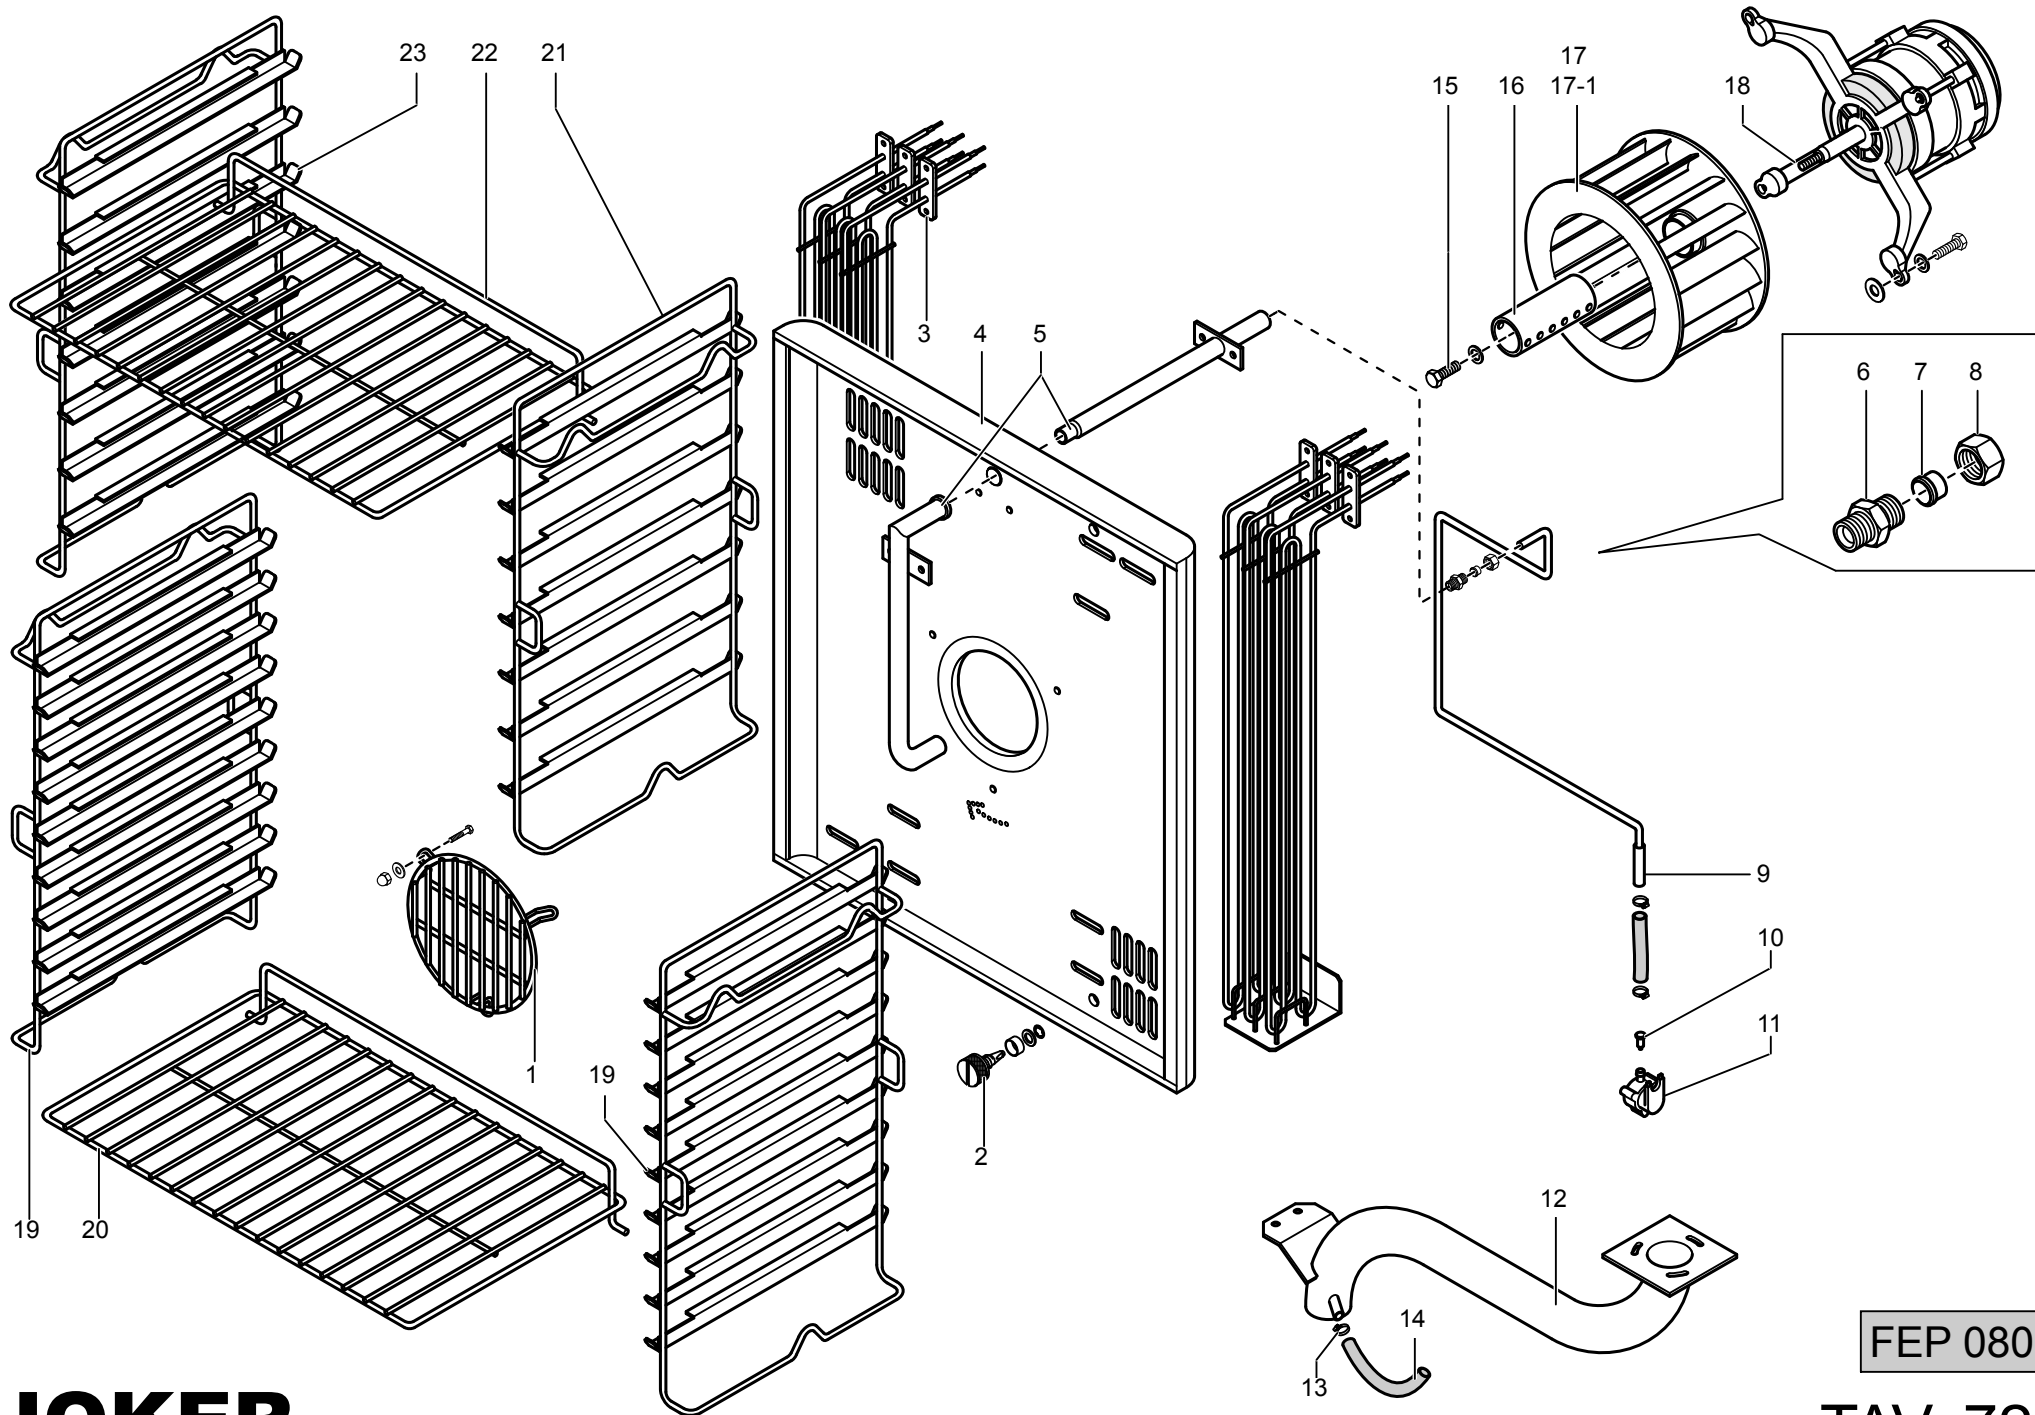

JOKER

FEP 080

TAV. 728

FORNI TAV. 728	1	RTFOC00174	GRIGLIA PROT.VENT.FCV.INOX	GRILLE DE PROTECTION	GRILL IMPELLER PROTECTION	SCHUTZGITTER SCHORNSTEIN
FORNI TAV. 728	10	RTFOC00120	REGOLAT.E/VALV.FCV.ROSSO/0,25	REGULATEUR DE PORTÉE	FLOWREGULATOR	DURCHSTRÖMUNGSREGLER
FORNI TAV. 728	11	RTFOC00022	ELETTROVALVOLA	SOUPAPE	ELECTRIC VALVE	ELEKTROVENTIL
FORNI TAV. 728	12	RTFOC00475	RAMPA SC.COND.FGC100/1	RAMPE DE DÉCHARGEMENT CONDENSE	RAMP CONDENSE	RAMPE DUNSTABZUG
FORNI TAV. 728	13	RTMIN00304	FASCETTA	BANDE	CLAMP	SHELLE
FORNI TAV. 728	14	MPGOM12T00	TUBO GOMMA	TUBE EN CAOUTCHAUC	RUBBER PIPE	ROHR GUMMI
FORNI TAV. 728	15	RTFOC00118	V.FIS.GIRANTE FCV.M8X31,5/SX	VITE FISSAGGIO GIRANTE	FIXINGSCREW IMPELLER	BEFESATIGUNGSSCHRAUBE LAUFRAD
FORNI TAV. 728	16	RTFOC00437	NEBULIZZATORE FGC065	NÉBULISATEUR	DISTRIBUTOR	ZERSTÄUBER
FORNI TAV. 728	17	RTFOC00517	GIRANTE VENT.10G D.270 P.R. 50 HZ	MOBILE 50HZ	IMPELLER 50HZ	LAUFRAD 50HZ
FORNI TAV. 728	17-1	RTFOC00530	GIRANTE VENT.10G D270 P.R.60HZ	MOBILE 60HZ	IMPELLER 60HZ	LAUFRAD 60HZ
FORNI TAV. 728	18	RTFOC00066	MOTORE VENT.FEC100 M8035E31761	MOTEUR	MOTOR	MOTOR
FORNI TAV. 728	19	RTFOC00527	GRIGLIA LAT.FCVM/10G INOX	GRILLE LATÉRALE DROITE -GAUCHE	GRILL SIDERIGHT -LEFT	GRILL SEITERECHTS -LINKS
FORNI TAV. 728	2	RTFOC00334	AT.RAPIDO K1610/TA16/C16X	ATTAQUE RAPIDE	CONNECTION	SCHNELLANSCHLUSS
FORNI TAV. 728	20	RTFOC00175	GRIGLIA FORNO GN 1/1	GRILLE DU FOUR GN 1/1	GRILL OVEN GN 1/1	GRILL HERD GN 1/1
FORNI TAV. 728	21	RTFOC00590	GRIGLIA LAT.DX F.FCVP/8G INOX	GRILLE LATÉRALE DROITE PÂTISSERIE	GRILL SIDERIGHT PASTRY	GRILL SEITE RECHTS KUNSTSTOFF
FORNI TAV. 728	22	RTFOC00083	GRIGLIA PASTIC.	GRILLE PÂTISSERIE	GRILL PASTRY	GRILL GEBÄCK
FORNI TAV. 728	23	RTFOC00591	GRIGLIA LAT.SX F.FCVP/8G INOX	GRILLE LATÉRALE GAUCHE PÂTISSERIE	GRILL SIDELEFT PASTRY	GRILL SEITE LINKS KUNSTSTOFF.
FORNI TAV. 728	3	RTFOC00068	RESISTENZA ELET. 2,5KW	RESISTANCE ELET. 2,5KW	RESISTANCE ELET. 2,5KW	WIDERSTAND ELET. 2,5KW
FORNI TAV. 728	4	PAFOC00566	CONV.ARIA FGC100/1	CONVOYEUR DE L'AIR	CHIMNEY	SCHORNSTEIN
FORNI TAV. 728	5	RTFOC00492	TU.UMIDIFICATORE FEC100/1	HUMIDIFICATEUR	HUMIDIFIER	BEFEUCHTER
FORNI TAV. 728	6	RTFOC00557	INIET.UMIDIF.FCV D.1.5	INJECTEUR HUMIDIFICATEUR	INJECTOR HUMIDIFIER	EINSPRITZER BEFEUCHTER
FORNI TAV. 728	7	RTC900018	BICONO D.6 PEL0905	BICONE POUR TUBE Ø 6	BICONE FOR PIPE Ø 6	ZWEIKEGEL Ø 6
FORNI TAV. 728	8	RTFOC00020	CALOTTA UMIDIF.FCV.	ECROU	NUT	MUTTER
FORNI TAV. 728	9	RTFOC00750	TU.AL.ACQ.UMIDIF.FGC100/1	TUBE HUMIDIFICATEUR	PIPE HUMIDIFIER	ROHR BEFEUCHTER