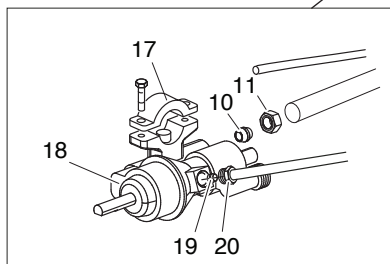

1	186104	GRIGLIA CAMINO GRILLE POUR CHEMINÉE KAMINROST CHIMNEY GRILL	
2	RIC0004899	CASSETTO OLIO COMPLETO TIROIR POUR L'HUILE COMPLET KOMPLETTE OELSCHIEBER OIL DRAWER COMPLETE	
3	187557	PIANO COTTURA LISCIO PLAN DE CUISSON LISSE GLATTBRATTPLATTE SMOOTH PLATE	
4	187555	PIANO COTTURA LISCIO CROMATO PLAN DE CUISSON LISSE CHROME' GLATT/VERCHROMEDBRATTPLATTE SMOOTH CHROMED PLATE	
5	187553	PLACCA PLAN DE CUISSON PLATTE WORK PLANE	
7	187046	PIEDE PIED FUSS FOOT	
8	186715 <i><u>Recommended spare parts</u></i>	ANELLO MANOPOLA TERMOSTATO RING THERMOSTAT KLEBERING KNEBEL THERMOSTAT THERMOSTAT RING	
9	168573 <i><u>Recommended spare parts</u></i>	CORPO MANOPOLA TERMOSTATO POIGNEE THERMOSTAT THERMOSTAT-KNOPFKOERPER THERMOSTAT KNOB	