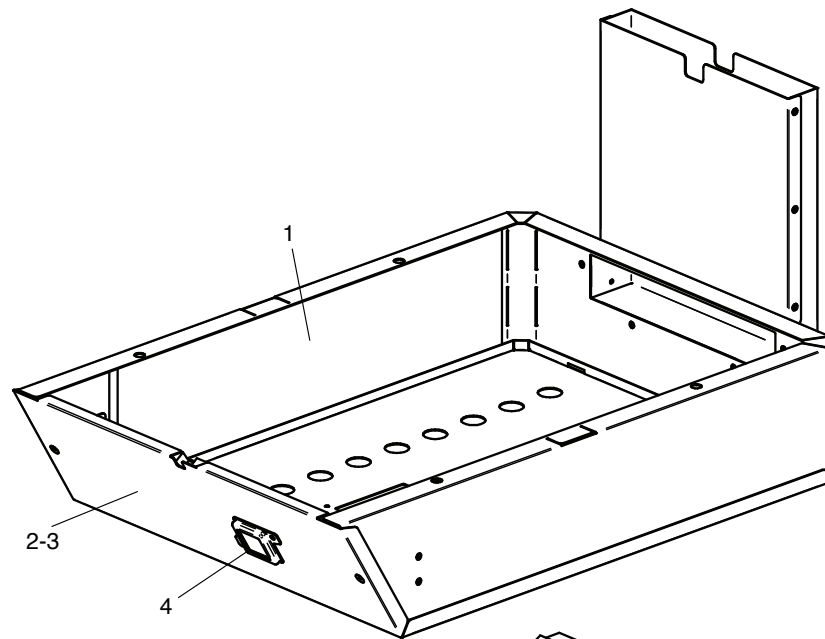

Listino componenti per pagina 2

1	186687	PANNELLO ISOLANTE PANNEAU ISOLANT ISOLIERUNGSPANEL INSULATING PANEL	
2	186698	PANNELLO ISOLANTE PANNEAU ISOLANT ISOLIERUNGSPANEL INSULATING PANEL	
4	RTBF900054	VISORE VISUALISATEUR SICHTGERAET DISPLAY	
5	186315	BRUCIATORE BRULEUR BRENNER BURNER	
6	INIETTORE	VEDI MANUALE UGELLI VOIR MANUEL GICLEURS SIEHE DÜSENTABELLE SEE HANDBOOK NOZZLES	
7	RTCU900005	C/DADO SUPPORTO INIETTORE ECROU POUR SUPPORT GICLEUR BEFESTIGUNGSMUTTER DÜSENTRÄGER LOCK NUT	
8	RTCU900337	SUPPORTO INIETTORE SUPPORT INJECTEUR DÜSENTRÄGER INJECTOR SUPPORT	
9	RTCU700584	REGOLATORE ARIA BRUCIATORE REGULATEUR DE L'AIR BRULEUR BRENNER-LUFTREGLER AIR REGULATOR BURNER	
10	RTCU900012 <u>Recommended spare parts</u>	BICONO D.10 BICONE D.10 QUETSCHRING D.10 BICONE D.10	
11	RTCU700297 <u>Recommended spare parts</u>	CALOTTA D.10 ÇALOTTE D.10 ÜBERWURFMUTTER D.10 NUT D.10	
12	186696	TUBO ALIMENTAZIONE BRUCIATORE TUBE DE DISTRIBUTION BRÛLEUR BRENNERVERSORGUNGSRÖHR FEEDING PIPE FOR BURNER	
14	RIC0004096 <u>Recommended spare parts</u>	GRUPPO PIEZO + CAVO ACCENSIONE PIEZO IGNITION + CABLE D'ALLUMAGE KIT PIEZOZÜNDER + ZÜNDKABEL PIEZO IGNITION + LIGHTING CABLE	
15	186697	TUBO PILOTA BRUCIATORE TUBE VEILLEUSE BRÛLEUR PILOTBRENNER BURNER PILOT PIPE	
17	167184 <u>Recommended spare parts</u>	BRIGLIA RUBINETTO VALVOLATO BRIDE SOUPEPE DE SECURITE ZUGHEL SAFETY VALVE BRIDLE	
18	168005 <u>Recommended spare parts</u>	TERMOSTATO GAS THERMOSTAT GAZ GAS THERMOSTAT GAS THERMOSTAT