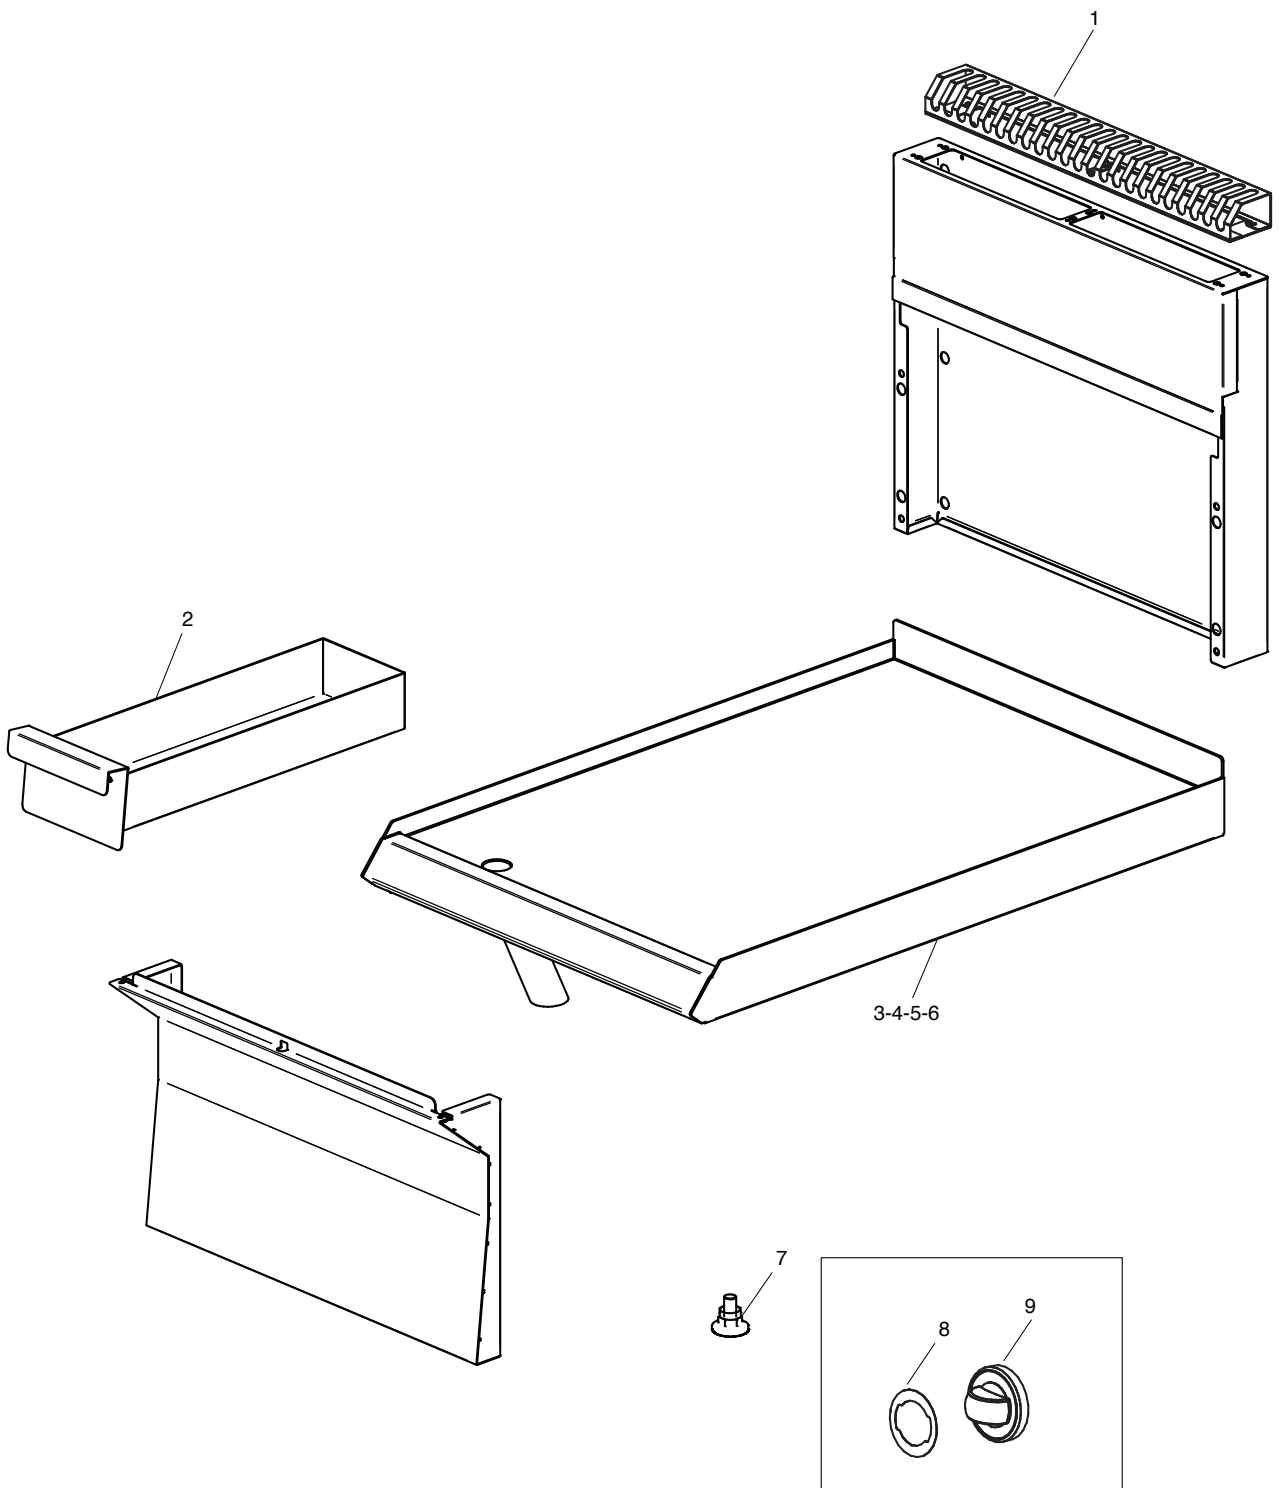

Listino componenti per pagina 1

1	186104	GRIGLIA CAMINO GRILLE POUR CHEMINÉE KAMINROST CHIMNEY GRILL	
2	RIC0004899	CASSETTO OLIO COMPLETO TIROIR POUR L'HUILE COMPLET KOMPLETTE OELSCHIEBER OIL DRAWER COMPLETE	
3	187557	PIANO COTTURA LISCIO PLAN DE CUISSON LISSE GLATTBRATTPLATTE SMOOTH PLATE	
4	187555	PIANO COTTURA LISCIO CROMATO PLAN DE CUISSON LISSE CHROME' GLATT/VERCHROMEDBRATTPLATTE SMOOTH CHROMED PLATE	
5	187553	PLACCA PLAN DE CUISSON PLATTE WORK PLANE	
7	187046	PIEDE PIED FUSS FOOT	
8	186715 <i><u>Recommended spare parts</u></i>	ANELLO MANOPOLA TERMOSTATO RING THERMOSTAT KLEBERING KNEBEL THERMOSTAT THERMOSTAT RING	
9	168573 <i><u>Recommended spare parts</u></i>	CORPO MANOPOLA TERMOSTATO POIGNEE THERMOSTAT THERMOSTAT-KNOPFKOERPER THERMOSTAT KNOB