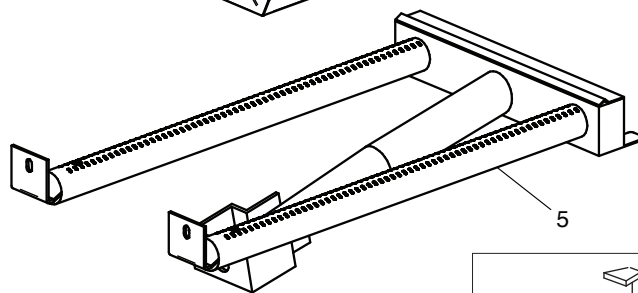

1	186104	GRIGLIA CAMINO GRILLE POUR CHEMINÉE KAMINROST CHIMNEY GRILL	
2	RIC0004899	CASSETTO OLIO COMPLETO TIROIR POUR L'HUILE COMPLET KOMPLETTE OELSCHIEBER OIL DRAWER COMPLETE	
3	187557	PIANO COTTURA LISCIO PLAN DE CUISSON LISSE GLATTBRATTPLATTE SMOOTH PLATE	
4	187555	PIANO COTTURA LISCIO CROMATO PLAN DE CUISSON LISSE CHROME' GLATT/VERCHROMEDBRATTPLATTE SMOOTH CHROMED PLATE	
5	187553	PLACCA PLAN DE CUISSON PLATTE WORK PLANE	
7	187046	PIEDE PIED FUSS FOOT	
8	186715 <i><u>Recommended spare parts</u></i>	ANELLO MANOPOLA TERMOSTATO RING THERMOSTAT KLEBERING KNEBEL THERMOSTAT THERMOSTAT RING	
9	168573 <i><u>Recommended spare parts</u></i>	CORPO MANOPOLA TERMOSTATO POIGNEE THERMOSTAT THERMOSTAT-KNOPFKOERPER THERMOSTAT KNOB	