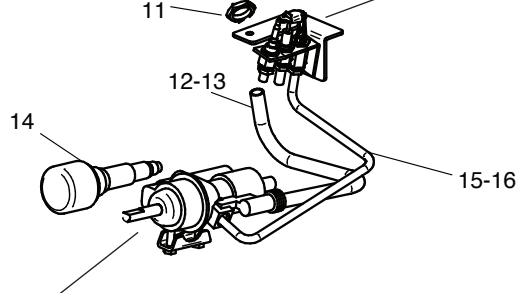

1	186104	GRIGLIA CAMINO GRILLE POUR CHEMINÉE KAMINROST CHIMNEY GRILL	
2	RIC0004899	CASSETTO OLIO COMPLETO TIROIR POUR L'HUILE COMPLET KOMPLETTE OELSCHIEBER OIL DRAWER COMPLETE	
3	187557	PIANO COTTURA LISCIO PLAN DE CUISSON LISSE GLATTBRATTPLATTE SMOOTH PLATE	
4	187555	PIANO COTTURA LISCIO CROMATO PLAN DE CUISSON LISSE CHROME' GLATT/VERCHROMEDBRATTPLATTE SMOOTH CHROMED PLATE	
5	187553	PLACCA PLAN DE CUISSON PLATTE WORK PLANE	
7	187046	PIEDE PIED FUSS FOOT	
8	186715 <i><u>Recommended spare parts</u></i>	ANELLO MANOPOLA TERMOSTATO RING THERMOSTAT KLEBERING KNEBEL THERMOSTAT THERMOSTAT RING	
9	168573 <i><u>Recommended spare parts</u></i>	CORPO MANOPOLA TERMOSTATO POIGNEE THERMOSTAT THERMOSTAT-KNOPFKOERPER THERMOSTAT KNOB	