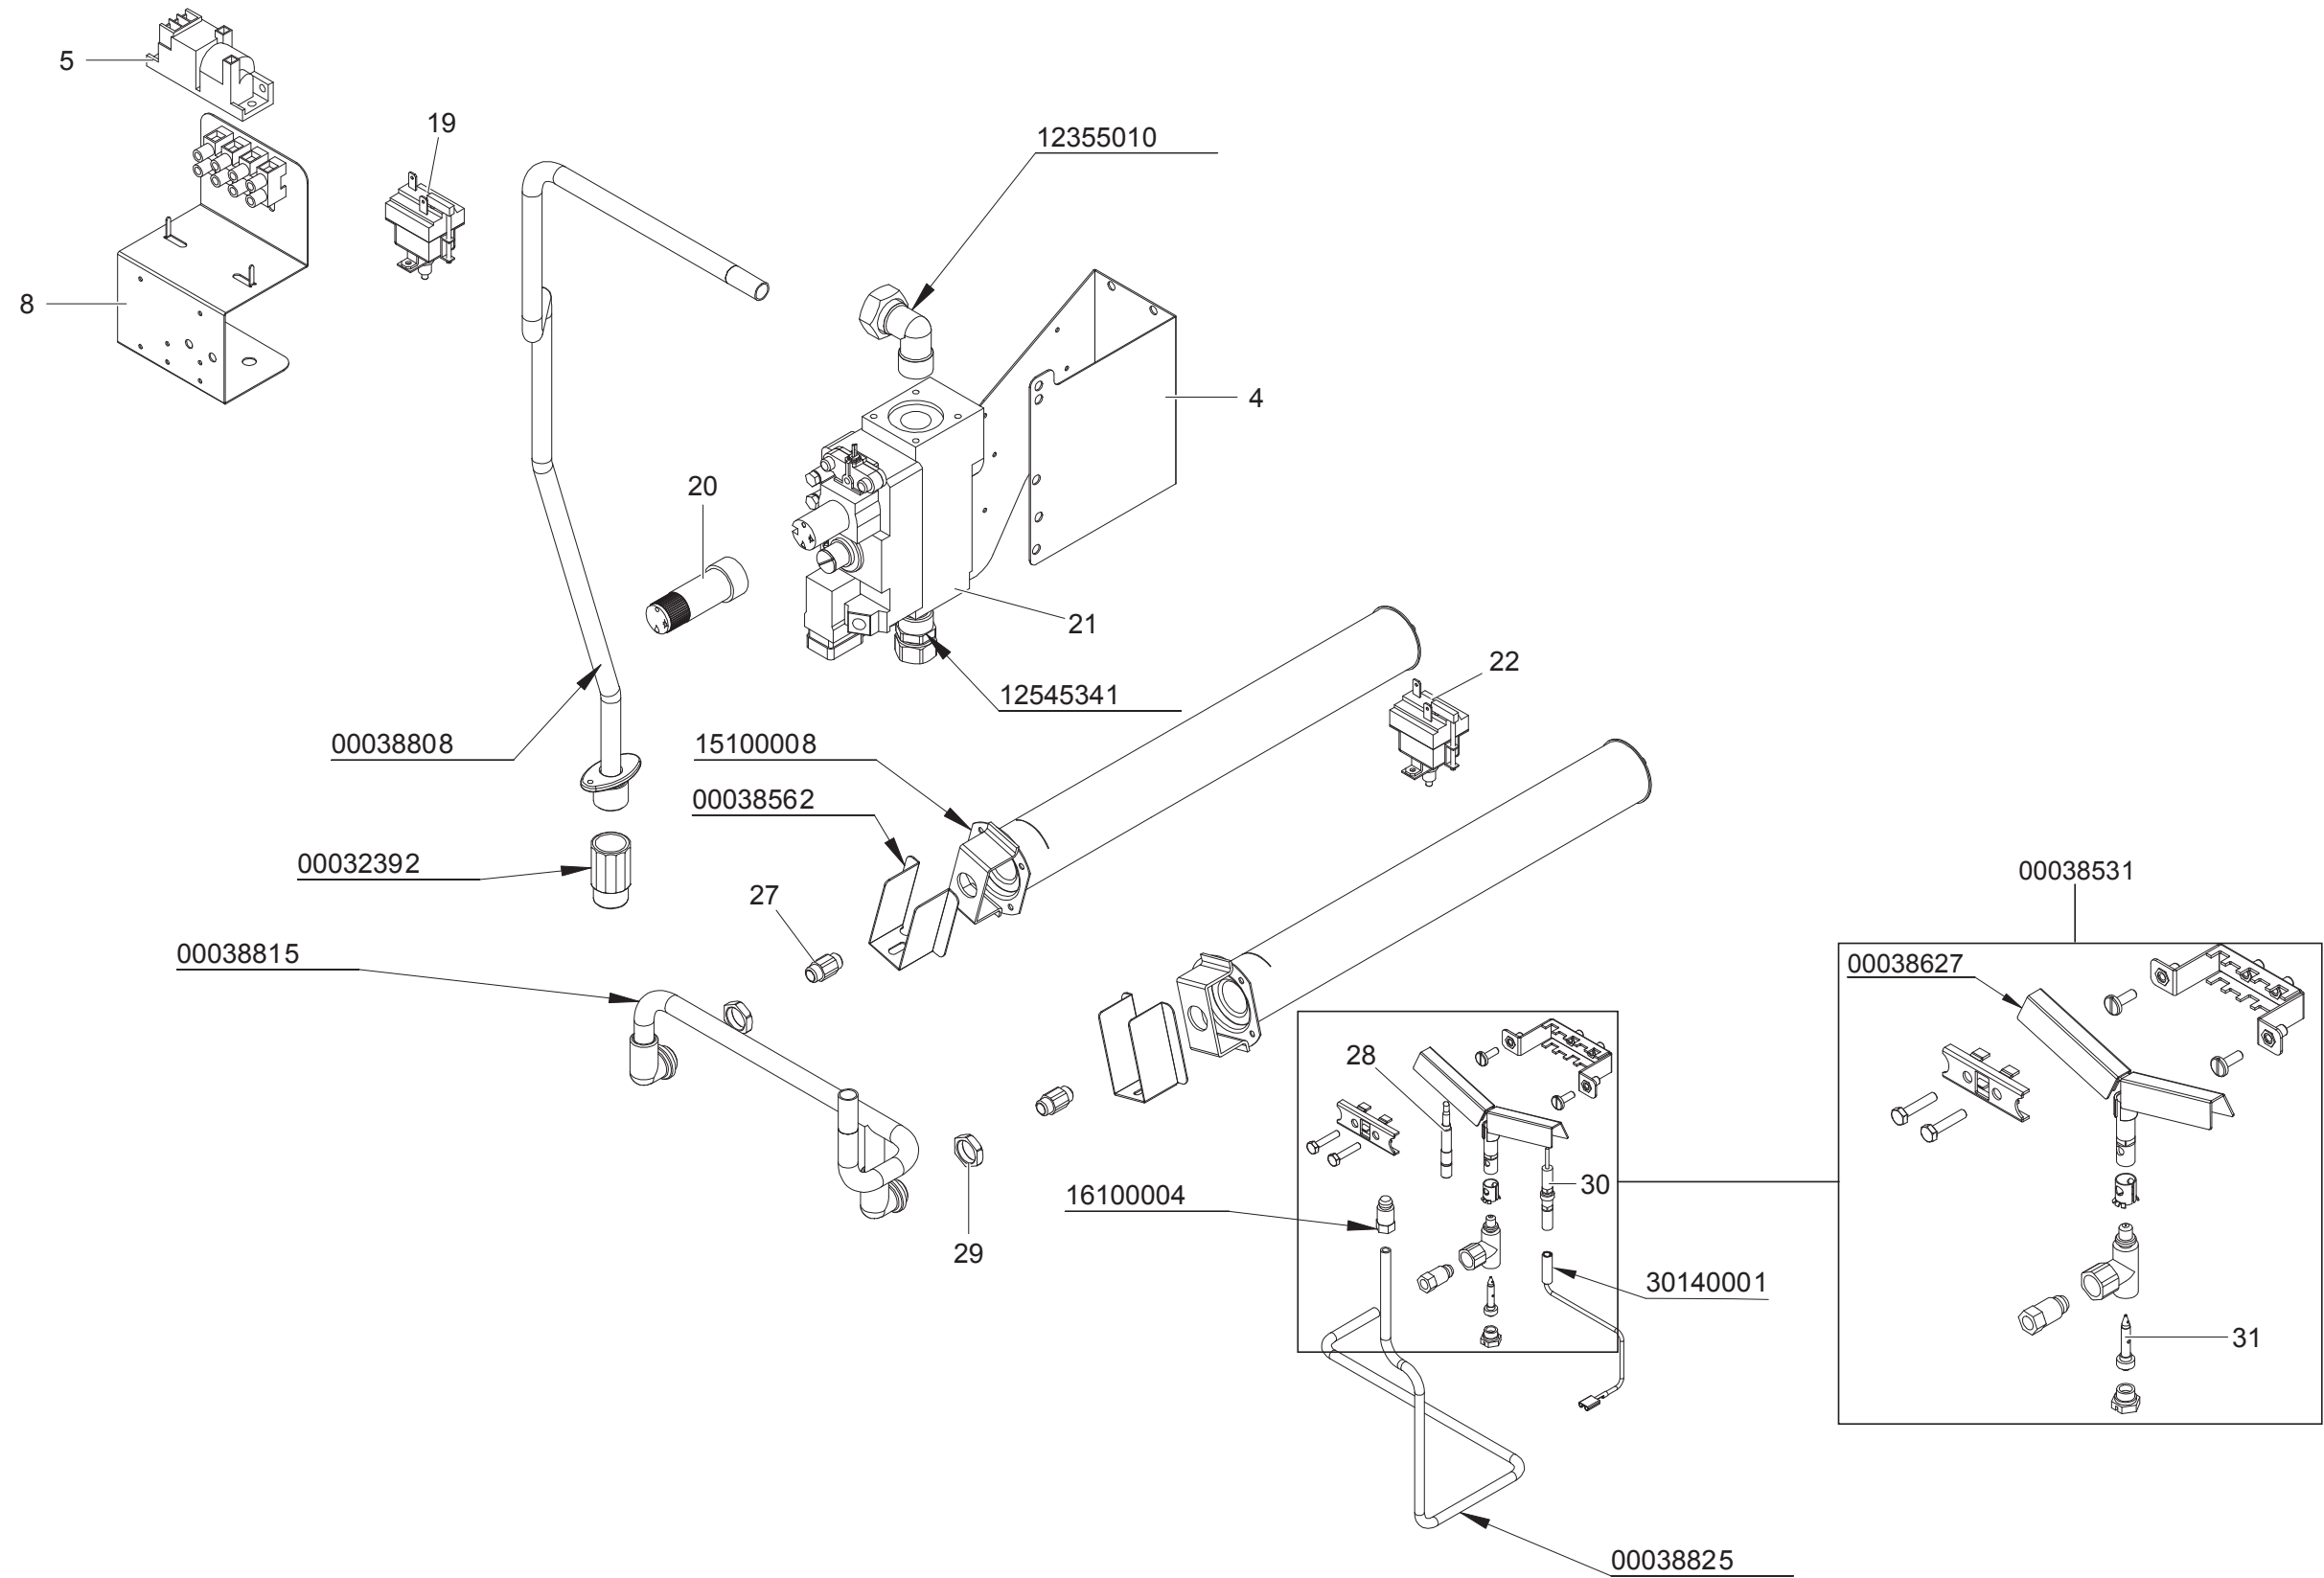

GF477IM

POS.	CODICE	ITALIANO	FRANCESE	INGLESE	TEDESCO
1	A77000430	GRUPPO PORTA A.DX NSA477	PORTE DROITE	RIGHT DOOR	RECHTE TÜR
2	RIC0001305	CEST.1/1 GF477I 29X21,5X12 00035805	BASKET	BASKET	WARENKORB
3	RIC0001372	PROLUNGA RUB.215 00035826	EXTENSION	EXTENSION	VERLÄNGERUNG
4	168820	SUPP.VALV.DX GF49I	SOUPAPE DE SÛRETÉ	SAFETY VALVE	SICHERHEITSVENTIL
5	RTBF800129	ACC.E.GBR SCARICO BK50024-15	ALLUMAGE	LIGHTING	ANZÜNDER
6	166556	FIANCO G4SF77	CÔTÉ	SIDE	SEITE
7	173492	AS.CRUSCOTTO GF477IM	PANNEAU DE CONTRÔLE	DASH BOARD	STIRNBRETT
8	168548	SQ.TERM.SIC.GF477I	THERMOSTAT SUPPORT	THERMOSTAT SUPPORT	BRENNERVERSORGUNG
9	166557	TRA.P/PIEDINI GF477/NSA477	TRAVERSE	CROSSBAR	QUERTRÄGER
10	170467	POST.CAM.EST.GF477I	PAROI ARRIÈRE CHEMINÉE	FLUE REAR WALL	RÜCKWAND
11	13110001	RUBINETTO SFERA F1" C/GIUNTO	ROBINET	COCK	HAHN
12	176038	AS.PIANO+VASCA GF477I	CUVE	TANK	BEHÄLTER
13	168546	SQ.PROT.SCHEDA GF477I	PROTECTION	PROTECTION	SCHUTZ
14	160408	PERNO ASTA P/CEST.GF49	CHEVILLE POUR CROC	PIN FOR TANKE	SCHRAUBE KORBHAKEN
15	PACU700767	ASTA P/CESTELLO GF47	CROC POU PANIER	HOOK FOR TANK	KORBHAKEN
16	170464	AS.GRIGLIA CAM.GF477I	GRILLE POUR CHEMINÉE	CHIMNEY GRILL	SCHORNSTEINROST
17	30160111	PASSACAVO 2355	BOBINE GUIDE-CÂBLE	FAIRLEAD	SEILFÜHRUNGSROLLE
18	166552	POSTERIORE INOX GF477	INOX PANNEAU POSTÉRIEURE	INOX BACK PANEL	INOX RÜCKWAND
19	22170003	TERMOSTATO UNIP.SICUR.GM35	THERMOSTAT	THERMOSTAT	THERMOSTAT
20	16100011	PROLUNGA MANOP.820 NOVA	EXTENSION	EXTENSION	VERLÄNGERUNG
21	16100020	VALVOLA GAS	VALVE	VALVE	VENTIL
22	22140003	TERMOSTATO DI LAVORO	THERMOSTAT	THERMOSTAT	THERMOSTAT
23	173259	VASCA R/OLIO GF49/3	CUVE HUILE	OIL TANK	ÖLWANNE
24	RTCU700277	PIEDINO+T.S.G4SF7/145	PIED	FOOT	FUSS
25	166550	PI.INF.INOX GF477	PLAN INFÉRIEUR	LOWER PLAN	UNTERE EBENE
26	166554	TRA.UN.FIANCHI ANT.GF477	TRAVERSE	CROSSBAR	QUERTRÄGER
27	VEDI MANUALE UGELLI				
28	17100001	TERMOCOPPIA INT.CM60	THERMOCOUPLE	THERMOCOUPLE	THERMOELEMENT
29	3180001	DADO ES OT 3/8" E19	ÉCROUR	NUT	MUTTER
30	RIC0001063	CANDELA ACC.GF99I/GF99IM 33110002	BOUGIE	SPARK	ZÜNDKERZE
31	VEDI MANUALE UGELLI				
32	173272	FILTRO VASCA RACCOGLI OLIO	CUVE A HUILE+FILTRO	OIL TANK FILTRES	ÖLTROPFSCHALE+FILTER
33	RTBF800020	MANIGLIA GF45/47 892/A CROM.L.	POINGÉE	HANDLE	HANDGRIFF
34	166648	COPERCHIO VASCA	COUVERCLE CUVE	TANK COVER	DECKEL, TANK
36	RTCU700212	COMM.BM2E 4922015705	COMMUTATEUR	COMMUTATOR	KOMMUTATORGRIFF
37	RTTAV00093	AT.MAGNETICO RPV/22 NSA67/	ATTAQUE MAGNETIQUE	MAGNETIC CONNECTION	MAGNETANSCHLUSS
38	179230	PORTA A. NSA477 - 304	PORTE	DOOR	TÜR
39	160739	MANIGLIA A.NSA49/NSA477 01460010	POINGÉE	HANDLE	HANDGRIFF
40	179231	C/PORTA A.NSA477	CONTRE PORTE	COUNTER DOOR	GEGENTÜR
41	179241	AS.CERN.P.A.DX NSA49	CHARNIÈRE PORTE DROITE	RIGHT DOOR HINGE	RECHTE TÜRANGEL
42	179242	AS.CERN.P.A.SX NSA49	CHARNIÈRE PORTE GAUCHE	LEFT DOOR HINGE	LINKE TÜRANGEL
43	166465	LAMP.SP.VERDE SL-CO27500	LAMPE TEMOIN VERTE	GREEN WARNING LAMP	GRÜNE KONTROLLEUCHE
44	166466	LAMP.SP.ARANCIONE SL-CO27500	LAMPE DE SIGNALATION ORANGIER	ORANGE LAMP LIGHT	LAMPE ANZEIGE ORANGE
45	168847+173458	CORPO MANOP.COM.E29/1+MOLLETTA+ANELLO TERM.EF49IM	KNOB+ ANNEAU	BOUTON + RING	DREHGRIF + RING
46	168847+169907	CORPO MANOP.COM.E29/1+MOLLETTA+ANELLO COM.EBR9T 0+1	KNOB+ ANNEAU	BOUTON + RING	DREHGRIF + RING