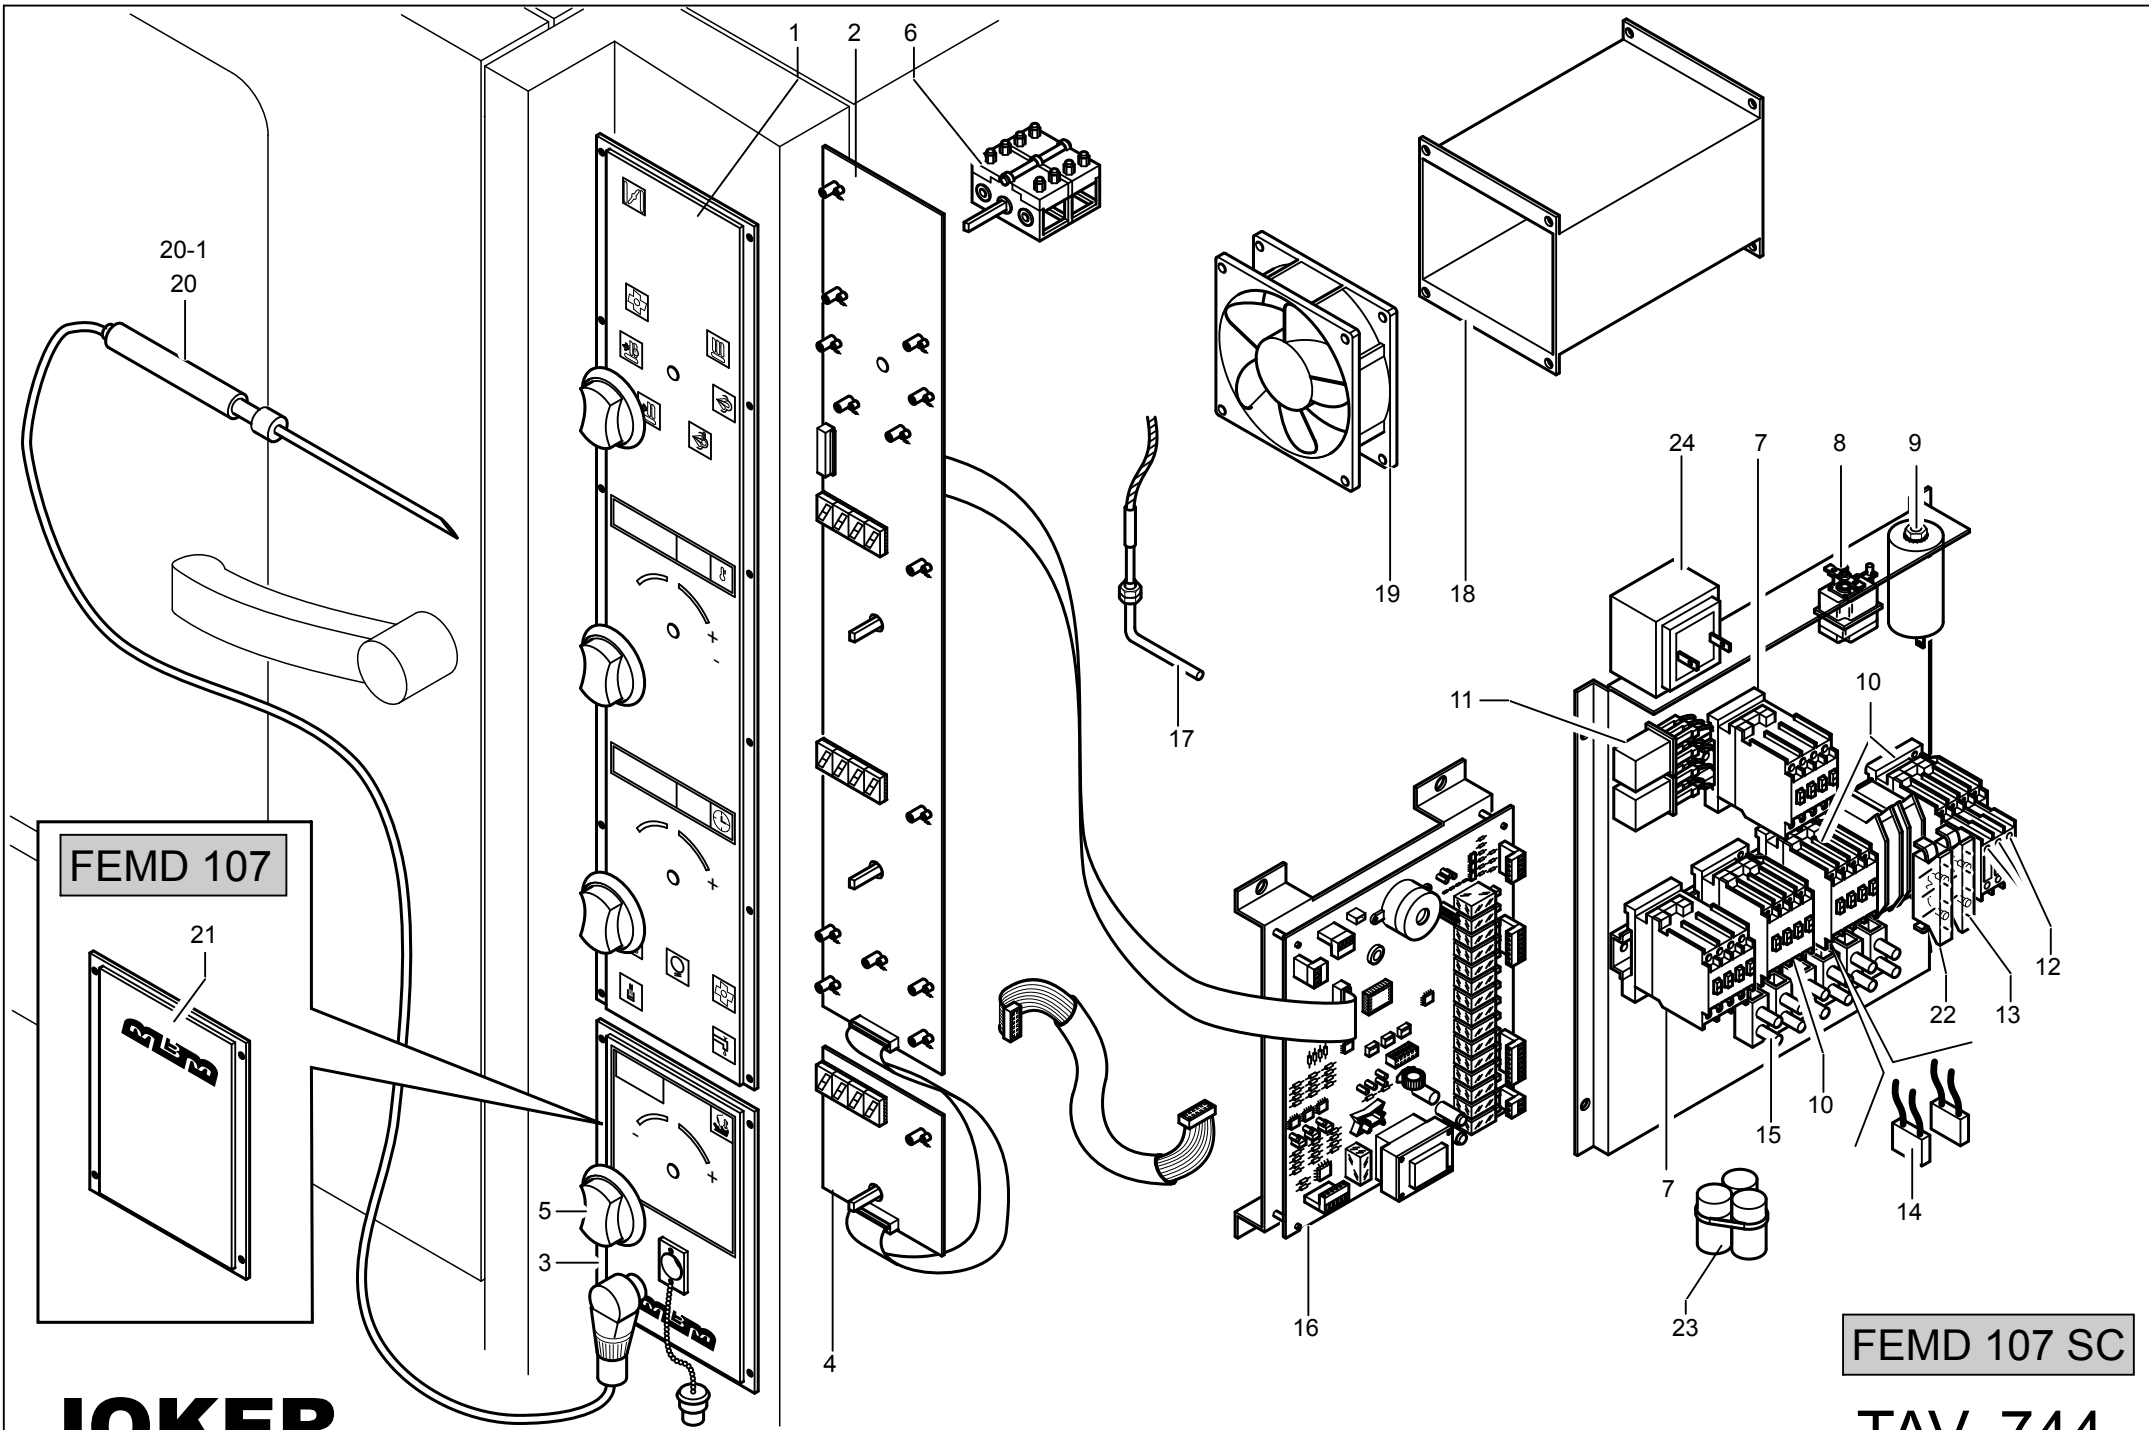

28 27 26

23 22 23

21

FEMD 109

FEMD 107 SC

JOKER

TAV. 743

FORNI TAV. 743	1	RTFOC00174	GRIGLIA PROT.VENT.FCV.INOX	GRILLE DE PROTECTION	GRILL IMPELLER PROTECTION	SCHUTZGITTER SCHORNSTEIN
FORNI TAV. 743	2	RTFOC00334	AT.RAPIDO K1610/TA16/C16X	ATTAQUE RAPIDE	CONNECTION	SCHNELLANSCHLUSS
FORNI TAV. 743	3	RTFOC00068	RESISTENZA ELET. 2,5KW	RESISTANCE ELET. 2,5KW	RESISTANCE ELET. 2,5KW	WIDERSTAND ELET. 2,5KW
FORNI TAV. 743	4	RTFOC00492	TU.UMIDIFICATORE FEC100/1	HUMIDIFICATEUR	HUMIDIFIER	BEFEUCHTER
FORNI TAV. 743	5	161182	CONV.ARIA FGC100/1	CONVOYEUR DE L'AIR	CHIMNEY	SCHORNSTEIN
FORNI TAV. 743	6	RTFOC00557	INIET.UMIDIF.FCV D.1.5	INJECTEUR HUMIDIFICATEUR	INJECTOR HUMIDIFIER	EINSPRITZER BEFEUCHTER
FORNI TAV. 743	7	RTCU900018	BICONO D.6 PEL0905	BICONE POUR TUBE Ø 6	BICONE FOR PIPE Ø 6	ZWEIKEGEL Ø 6
FORNI TAV. 743	8	RTFOC00020	CALOTTA UMIDIF.FCV.	ECROU	NUT	MUTTER
FORNI TAV. 743	9	RTFOC00750	TU.AL.ACQ.UMIDIF.FGC100/1	TUBE HUMIDIFICATEUR	PIPE HUMIDIFIER	ROHR BEFEUCHTER
FORNI TAV. 743	10	RTFOC00120	REGOLAT.E/VALV.FCV.ROSSO/0,25	REGULATEUR DE PORTÉE	FLOWREGULATOR	DURCHSTRÖMUNGSREGLER
FORNI TAV. 743	11	RTFOC00626	RACCORDO P/GOMMA FCV 0502001	RACCORD SOUPLE	UNION RUBBER	ANSCHLUSS GUMMI
FORNI TAV. 743	12	GRFOC00274	REGOLATORE DI PRESSIONE + MANOMETRO	REGULATEUR PRESSION + MANOMÈTRE	PRESSURE REGULATOR + MANOMETER	DRUCKREGLER + SICHERHEITSVENTIL
FORNI TAV. 743	13	RTFOC00626	RACCORDO P/GOMMA FCV 0502001	RACCORD SOUPLE	UNION RUBBER	ANSCHLUSS GUMMI
FORNI TAV. 743	14	RTFOC00726	REGOLAT.E/VALV.FCV.VERDE 0,45L/M	REGULATEUR DE PORTÉE	FLOWREGULATOR	DURCHSTRÖMUNGSREGLER
FORNI TAV. 743	15	RTFOC00203	ELETTROVALVOLA	SOUPAPE	ELECTRIC VALVE	ELEKTROVENTIL
FORNI TAV. 743	16	161521	TU.AB.VAPORI FCVM	TUYAU DÉTACHEMENT VAPEUR	PIPE STEAM	ROHR DAMPF
FORNI TAV. 743	17	RTCU900012	BICONO D.10 G4SF SIT0957010	BICONE D.10	DOUBLE CONE D.10	DOPPELKONUS D.10
FORNI TAV. 743	18	RTCU900013	CALOTTA UMIDIF.FCV.	ECROU	NUT	MUTTER
FORNI TAV. 743	19	161213	RAMPA SC.COND.FGMD060/1	RAMPE DE DÉCHARGEMENT CONDENSE	RAMP CONDENSE	RAMPE DUNSTABZUG
FORNI TAV. 743	20	161508	TUBO IN GOMMA	VITE FISSAGGIO GIRANTE	FIXINGSCREW IMPELLER	BEFESATIGUNGSSCHRAUBE LAUFRAD
FORNI TAV. 743	22	161553	NEBULIZZATORE FGC065	NÉBULISATEUR	DISTRIBUTOR	ZERSTÄUBER
FORNI TAV. 743	23	161274	GIRANTE VENT.10G D.270 P.R.	MOBILE 50HZ	IMPELLER 50HZ	LAUFRAD 50HZ
FORNI TAV. 743	21	161232	MOTORE VENT.FEC100 M8035E31761	MOTEUR	MOTOR	MOTOR
FORNI TAV. 743	24	RTFOC00527	GRIGLIA LAT.FCVM/10G INOX	GRILLE LATÉRALE DROITE -GAUCHE	GRILL SIDERIGHT -LEFT	GRILL SEITERECHTS -LINKS
FORNI TAV. 743	25	RTFOC00175	GRIGLIA Forno GN 1/1	GRILLE DU FOUR GN 1/1	GRILL OVEN GN 1/1	GRILL HERD GN 1/1
FORNI TAV. 743	26	RTFOC00591	GRIGLIA LAT.SX F.FCVP/8G INOX	GRILLE LATÉRALE GAUCHE PÂTISSERIE	GRILL SIDELEFT PASTRY	GRILL SEITE LINKS KUNSTSTOFF.
FORNI TAV. 743	27	RTFOC00083	GRIGLIA PASTIC.	GRILLE PÂTISSERIE	GRILL PASTRY	GRILL GEBÄCK
FORNI TAV. 743	28	RTFOC00590	GRIGLIA LAT.DX F.FCVP/8G INOX	GRILLE LATÉRALE DROITE PÂTISSERIE	GRILL SIDERIGHT PASTRY	GRILL SEITE RECHTS KUNSTSTOFF