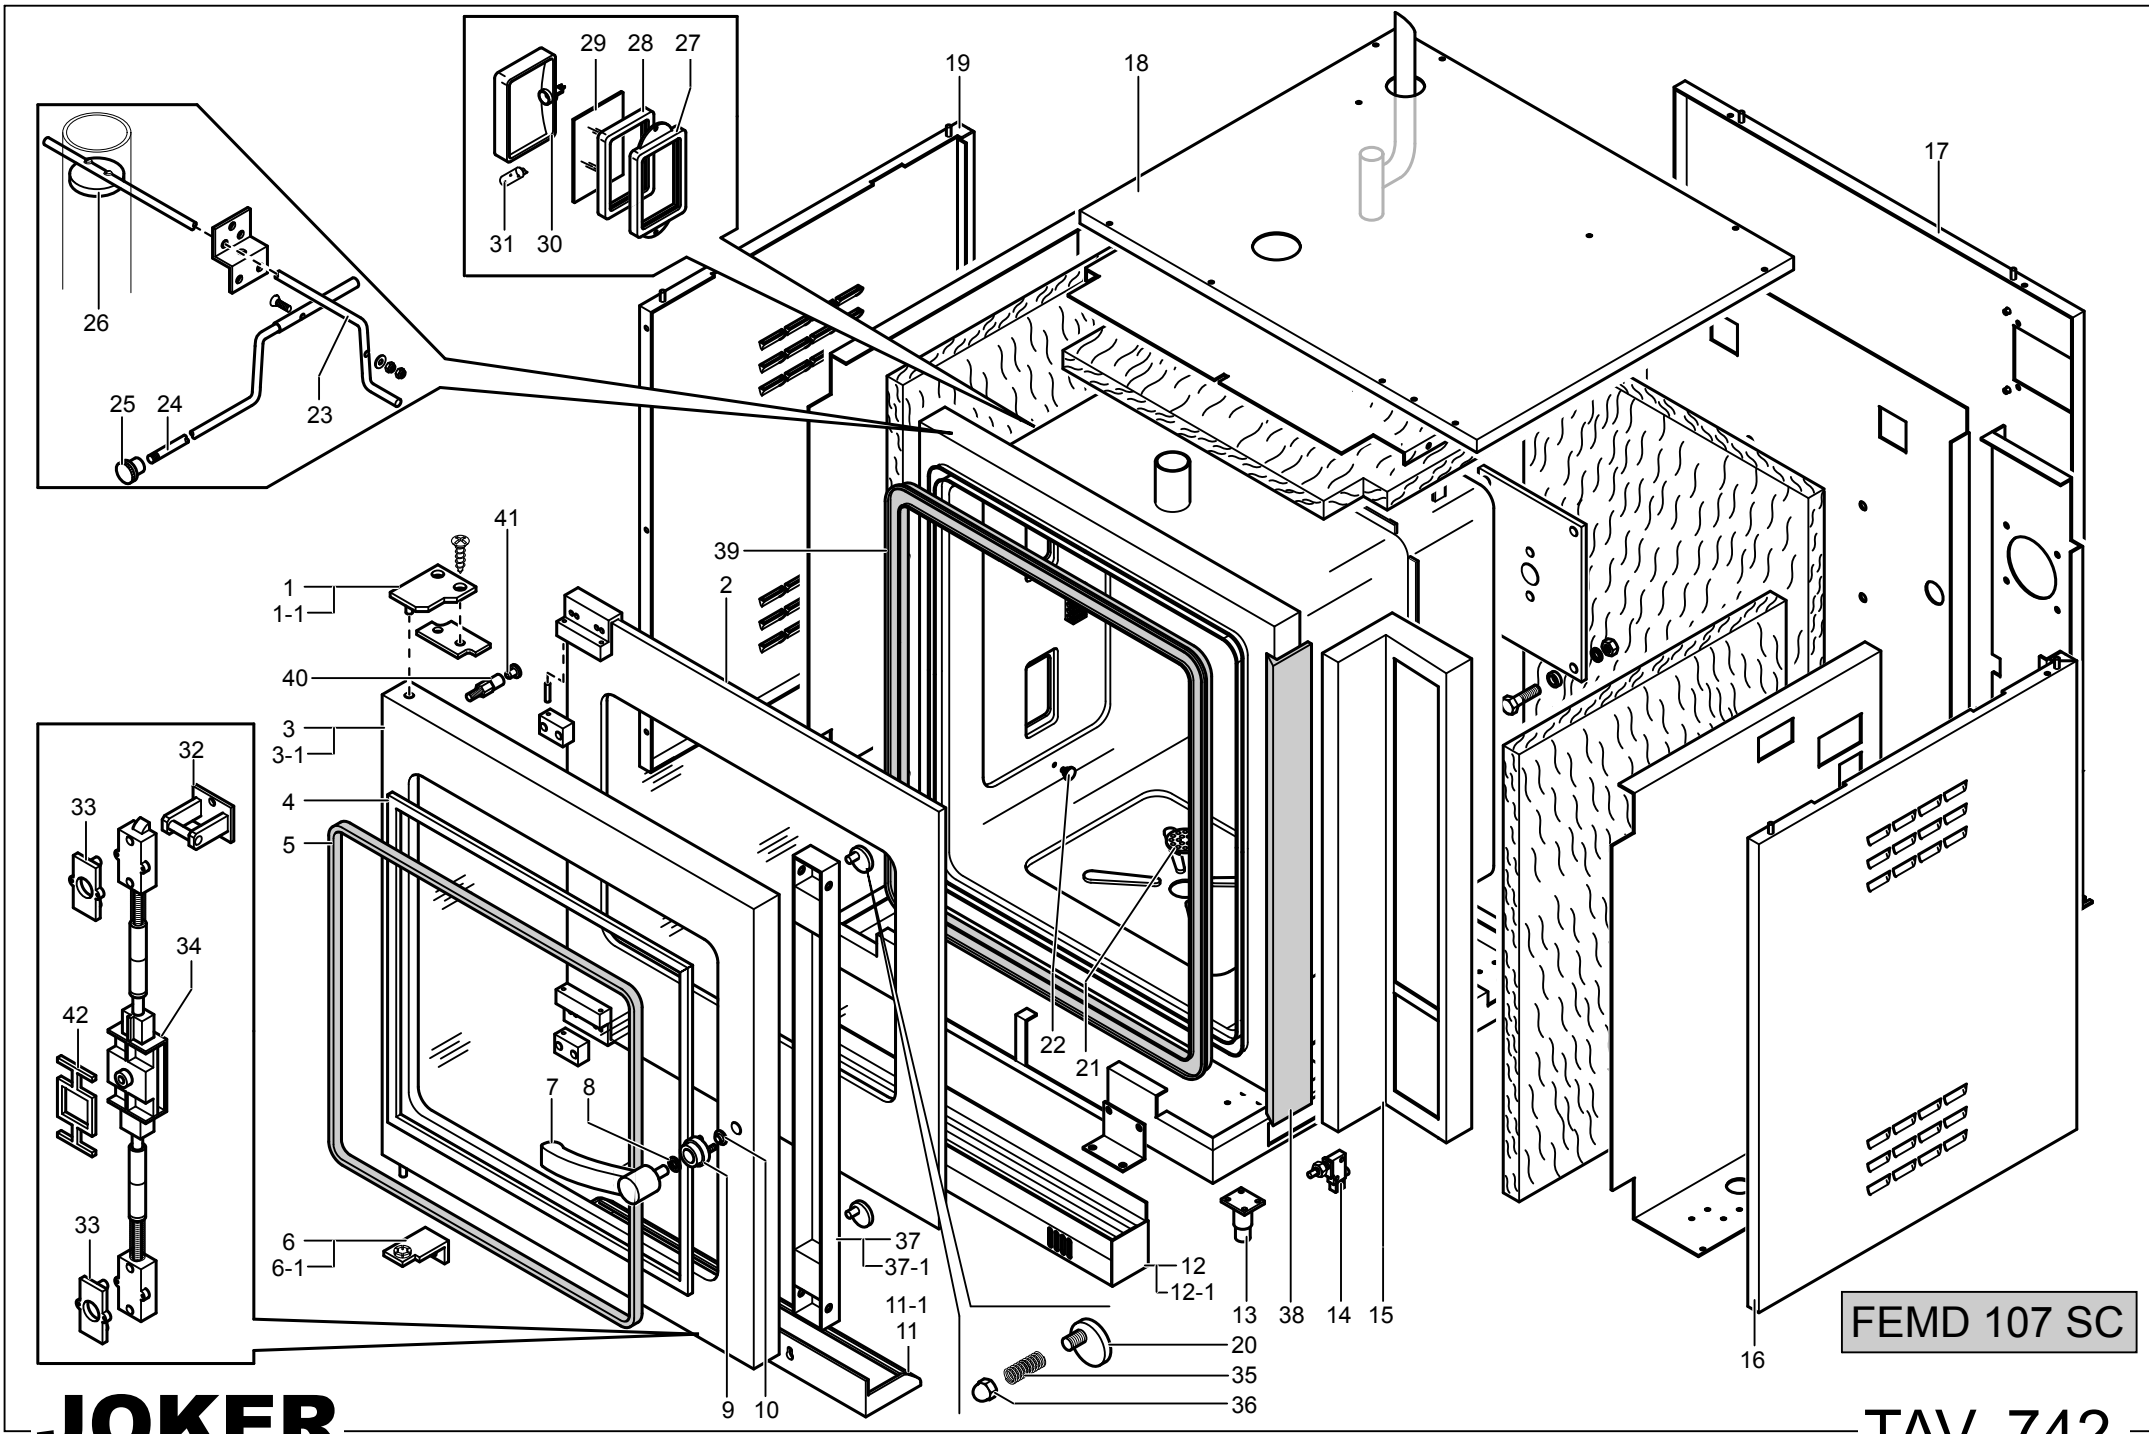

FEMD 107 SC

JOKER

TAV. 742

FORNI TAV. 742	1	GAFOC00030	AS.CERN.SUP.SX P.F.FCV.	CHARNIÈRE SUPÉRIEURE GAUCHE	INGE PIN SUPER.LEFT	TÜRANGEL OBEN LINKS
FORNI TAV. 742	10	RTFOC00337	ANELLO INT.GRADINO MAN.P.F.FCV	ANNEAU INTERIEUR EPAISSEUR	INNER RING	INNENRING
FORNI TAV. 742	11	161597	AS. CASSETTO SX INT. P.F.	GROUPE BASSIN GAUCHE	UNIT DRAWER LEFT	GRUPPE SCHUBLADE LINKE
FORNI TAV. 742	1-1	GAFOC00213	AS.CERN.SUP.DX P.F.FCV	CHARNIÈRE SUPÉRIEURE DROITE	INGE PIN SUP. RIGHT	TÜRANGEL RECHTS
FORNI TAV. 742	11-1	161600	AS. CASSETTO DX INT. P.F.	GROUPE BASSIN DROITE	UNIT DRAWER RIGHT	GRUPPE SCHUBLADE RECHTS
FORNI TAV. 742	12	161135	AS.CASSETTO SX FEC060/1	BASSIN GAUCHE	TRAY LEFT	SCHUBLADE LINKS
FORNI TAV. 742	12-1	161574	AS.CASSETTO DX FEC060/1	BASSIN DROITE	TRAY RIGHT	SCHUBLADE RECHTS
FORNI TAV. 742	13	RTFOC00413	PIEDINO+T.OTTAG.FGC065/87,5	PIED	FOOT	FUSS
FORNI TAV. 742	14	RTFOC00711	MICROINT.FCV. RMP UNIPOL.30907	MICRO-INTERRUPTEUR PORTE DU FOUR	MICRO OVEN DOOR	MIKRO OFENTÜR
FORNI TAV. 742	15	GAFOC00241	AS.CRUSCOTTO FGM107	PANNEAU DE CONTRÔLE	CONTROL PANEL	STIRNBRETT
FORNI TAV. 742	16	PAFOC00542	FIANCO DX FGC100/1	CÔTÉ DROITE	RIGHT SIDE	RECHTE SEITE
FORNI TAV. 742	17	PAFOC00597	POSTERIORE INOX FEM109/1	PANNEAU POSTERIEUR	BACK PANEL	HINTEN
FORNI TAV. 742	18	161196	AS.COPERCHIO FEC100/1	COUVERCLE EXT.	COVER EXT.	ABDECKUNG
FORNI TAV. 742	19	PAFOC00543	FIANCO SX FGC100/1	CÔTÉ GAUCHE	LEFT SIDE	LINKE SEITE
FORNI TAV. 742	2	161169	GR. VETRO INT. SX/DX	C/PORTE DU FOUR GAUCHE	C/OVEN DOOR LEFT	C/OFENTÜR LINKS
FORNI TAV. 742	20	161502	AS. GHIERA BLOCCO VETRO	GROUPE BAGUE BLOCCO VERRE	UNIT LUCKING GLASS NUT	GRUPPE GEFESTIGUNGSMUTTER GLAS
FORNI TAV. 742	21	GAFOC00027	AS.C/FORO CASS.FCV.	COUVRE TROU	PLUG	LOCHABDECKUNGSPROPFFEN
FORNI TAV. 742	22	RTFOC00555	AT.GRIGLIA LAT.F.FCV	ATTAQUE GRILLE LATÉRALE	GRILL CONNECTION SIDE	GRILLAUFCLAGE SEITE
FORNI TAV. 742	23	RTFOC00476	ASTA TRAS.SCA.COND.FEC060/1NIC	BARRE TRANSVERSAL	ROD TRANSVERS.	STAB
FORNI TAV. 742	24	RTFOC00679	ASTA ANT.SCA.COND.FGM107 INOX	BARRE ANTÉRIEUR	ROD ANTERIOUR	STAB VORNE
FORNI TAV. 742	25	161660	MANOP.COND.FCV.TURCH.EKK25B	BOUTON	KNOB	DREHGRIF
FORNI TAV. 742	26	PAFOC00680	DISCO INF.SCARICO COND.FEMD100	DISQUE INFÉRIEUR DÉCHARGÉ	DISC INFER. OUTLET	SCHEIBE UNTEN AUSGANG
FORNI TAV. 742	27	RTFOC00382	*CORNICHE FIS.VETRO P/LAMP.FCV	CADRE DU PORTELAMPE	MOULDING P/LAMP	UMRAHMUNG P/LAMPE
FORNI TAV. 742	28	161283	GUARNIZIONE P/LAMPADA	GARNITURE DU PORTELAMPE	GASKET P/LAMP	DICHTUNG P/LAMPE
FORNI TAV. 742	29	RTFOC00201	*VETRO P/LAMPADA FCV.	VERRE DU PORTELAMPE	GLASS P/LAMP	GLAS P/LAMPE
FORNI TAV. 742	3	161161	AS.PORTA FORNO.SX	PORTE DU FOUR GAUCHE	OVEN DOOR LEFT	OFENTÜR LINKS
FORNI TAV. 742	30	161281	PORTA LAMPADA	PORTELAMPE	DOOR LAMP	PORTA LAMPE
FORNI TAV. 742	31	161282	LAMPADA	LAMPE	LAMP	LAMPE
FORNI TAV. 742	3-1	161570	AS.PORTA FORNO.DX	PORTE DU FOUR DROITE	OVEN DOOR RIGHT	OFENTÜR RECHTS
FORNI TAV. 742	32	RTFOC00009	GANCIO	CROCHET	HOOK	HAKEN
FORNI TAV. 742	33	RTFOC00005	ZOCOLO ESTERNO	GODET EXTÉRIEUR	OUTWARD BASE	SOCKEL AUSSEN
FORNI TAV. 742	34	GAFOC00051	SERRATURA	SERRURE	LOCK	SCHLOSS
FORNI TAV. 742	35	161513	MOLLA FERMO GHIERA	RESSORT DE LA SERRURE DU VIROLE	FERRULE LOCK SPRING	FEDER DES MUTTER-SCHLOSSES
FORNI TAV. 742	36	RTMIN00114	DADO CECO M6	ECROU	NUT	MUTTER
FORNI TAV. 742	37	161581	AS. PROTEZIONE SERRATURA DX	GROUPE PROTECTION SERRURE DROITE	UNIT RIGHT LOCK PROTECTION	GRUPPE SHUTZSCHLOSS RECHTZ
FORNI TAV. 742	37-1	161166	AS. PROTEZIONE SERRATURA SX	GROUPE PROTECTION SERRURE GAUCHE	UNIT LEFT LOCK PROTECTION	GRUPPE SHUTZSCHLOSS LINKE
FORNI TAV. 742	38	161411	GUARNIZIONE CRUSCOTTO	GARNITURE PANNEAU DE CONTRÔLE	CONTROL PANEL GASKET	DICHTUNGSTIRNBRETT
FORNI TAV. 742	39	RTFOC00722	GUARNIZIONE FACCIATA	GARNITURE DEVANTURE	GASKET FACE	DICHTUNG OFENVORDERWAND
FORNI TAV. 742	4	161172	VETRO ESTERNO SX/DX	VERRE EXTER GAUCHE/DROITE	EXTERNAL GASKET LEFT/RIGHT	EXTERNER GLAS RECHTS/LINKE
FORNI TAV. 742	40	161494	DISTANZIALE VETRO	ENTRTOISE VERRE	GLASS SPACER	DISTANZSTÜCK GLAS
FORNI TAV. 742	41	161477	GOMMINO P.F.	BOUCHON DE LA PORTE	DOOR RUBBER CAP	TÜRGUMMI
FORNI TAV. 742	42	RTFOC00057	ZOCOLO CENTRALE	GODET CENTRAL	CENTRAL BASE	SOCKEL ZENTRAL
FORNI TAV. 742	5	161482	GUARNIZIONE VETRO ESTERNO	GARNITURE VERRE EXTÉR.	EXTERNAL GASKET GLASS	EXTERNER GLASDICHTUNG
FORNI TAV. 742	6	PAFOC00583	CERN.INF.P.F.DX FCV	CHARNIÈRE INFÉRIEUR DROITE PORTE DU FOUR	INGE PIN INF. RIGHT	TÜRANGEL INF. RECHTS
FORNI TAV. 742	6-1	161387	CERN.INF.P.F.SX FCV	CHARNIÈRE INFÉRIEUR GAUCHE PORTE DU FOUR	INGE PIN INFER.LEFT	TÜRANGEL UNTENLINKS
FORNI TAV. 742	7	160912	MANIGLIA	POIGNÉE	HANDLE	HANDGRIF
FORNI TAV. 742	8	RTFOC00338	ANELLO EST.MAN.P.F.FCV.	ANNEAU EXT. POIGNÉE PORTE DU FOUR	OUTWARD RING OVEN DOOR HANDLE	HANDGRIF
FORNI TAV. 742	9	160911	BASSETTA MANIGLIA	EPAISSEUR POIGNÉE	HANDLE	HANDGRIF