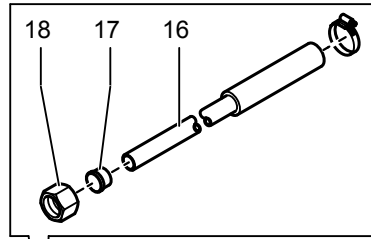

28 27 26

23 22 23

21

FEMD 109

FEMD 107 SC

JOKER

TAV. 743

FORNI TAV. 743	1	RTFOC00174	GRIGLIA PROT.VENT.FCV.INOX	GRILLE DE PROTECTION	GRILL IMPELLER PROTECTION	SCHUTZGITTER SCHORNSTEIN
FORNI TAV. 743	2	RTFOC00334	AT.RAPIDO K1610/TA16/C16X	ATTAQUE RAPIDE	CONNECTION	SCHNELLANSCHLUSS
FORNI TAV. 743	3	RTFOC00068	RESISTENZA ELET. 2,5KW	RESISTANCE ELET. 2,5KW	RESISTANCE ELET. 2,5KW	WIDERSTAND ELET. 2,5KW
FORNI TAV. 743	4	RTFOC00492	TU.UMIDIFICATORE FEC100/1	HUMIDIFICATEUR	HUMIDIFIER	BEFEUCHTER
FORNI TAV. 743	5	161182	CONV.ARIA FGC100/1	CONVOYEUR DE L'AIR	CHIMNEY	SCHORNSTEIN
FORNI TAV. 743	6	RTFOC00557	INIET.UMIDIF.FCV D.1.5	INJECTEUR HUMIDIFICATEUR	INJECTOR HUMIDIFIER	EINSPRITZER BEFEUCHTER
FORNI TAV. 743	7	RTCU900018	BICONO D.6 PEL0905	BICONE POUR TUBE Ø 6	BICONE FOR PIPE Ø 6	ZWEIKEGEL Ø 6
FORNI TAV. 743	8	RTFOC00020	CALOTTA UMIDIF.FCV.	ECROU	NUT	MUTTER
FORNI TAV. 743	9	RTFOC00750	TU.AL.ACQ.UMIDIF.FGC100/1	TUBE HUMIDIFICATEUR	PIPE HUMIDIFIER	ROHR BEFEUCHTER
FORNI TAV. 743	10	RTFOC00120	REGOLAT.E/VALV.FCV.ROSSO/0,25	REGULATEUR DE PORTÉE	FLOWREGULATOR	DURCHSTRÖMUNGSREGLER
FORNI TAV. 743	11	RTFOC00626	RACCORDO P/GOMMA FCV 0502001	RACCORD SOUPLE	UNION RUBBER	ANSCHLUSS GUMMI
FORNI TAV. 743	12	GRFOC00274	REGOLATORE DI PRESSIONE + MANOMETRO	REGULATEUR PRESSION + MANOMÈTRE	PRESSURE REGULATOR + MANOMETER	DRUCKREGLER + SICHERHEITSVENTIL
FORNI TAV. 743	13	RTFOC00626	RACCORDO P/GOMMA FCV 0502001	RACCORD SOUPLE	UNION RUBBER	ANSCHLUSS GUMMI
FORNI TAV. 743	14	RTFOC00726	REGOLAT.E/VALV.FCV.VERDE 0,45L/M	REGULATEUR DE PORTÉE	FLOWREGULATOR	DURCHSTRÖMUNGSREGLER
FORNI TAV. 743	15	RTFOC00203	ELETTROVALVOLA	SOUPAPE	ELECTRIC VALVE	ELEKTROVENTIL
FORNI TAV. 743	16	161521	TU.AB.VAPORI FCVM	TUYAU DÉTACHEMENT VAPEUR	PIPE STEAM	ROHR DAMPF
FORNI TAV. 743	17	RTCU900012	BICONO D.10 G4SF SIT0957010	BICONE D.10	DOUBLE CONE D.10	DOPPELKONUS D.10
FORNI TAV. 743	18	RTCU900013	CALOTTA UMIDIF.FCV.	ECROU	NUT	MUTTER
FORNI TAV. 743	19	161213	RAMPA SC.COND.FGMD060/1	RAMPE DE DÉCHARGEMENT CONDENSE	RAMP CONDENSE	RAMPE DUNSTABZUG
FORNI TAV. 743	20	161508	TUBO IN GOMMA	VITE FISSAGGIO GIRANTE	FIXINGSCREW IMPELLER	BEFESATIGUNGSSCHRAUBE LAUFRAD
FORNI TAV. 743	22	161553	NEBULIZZATORE FGC065	NÉBULISATEUR	DISTRIBUTOR	ZERSTÄUBER
FORNI TAV. 743	23	161274	GIRANTE VENT.10G D.270 P.R.	MOBILE 50HZ	IMPELLER 50HZ	LAUFRAD 50HZ
FORNI TAV. 743	21	161232	MOTORE VENT.FEC100 M8035E31761	MOTEUR	MOTOR	MOTOR
FORNI TAV. 743	24	RTFOC00527	GRIGLIA LAT.FCVM/10G INOX	GRILLE LATÉRALE DROITE -GAUCHE	GRILL SIDERIGHT -LEFT	GRILL SEITERECHTS -LINKS
FORNI TAV. 743	25	RTFOC00175	GRIGLIA Forno GN 1/1	GRILLE DU FOUR GN 1/1	GRILL OVEN GN 1/1	GRILL HERD GN 1/1
FORNI TAV. 743	26	RTFOC00591	GRIGLIA LAT.SX F.FCVP/8G INOX	GRILLE LATÉRALE GAUCHE PÂTISSERIE	GRILL SIDELEFT PASTRY	GRILL SEITE LINKS KUNSTSTOFF.
FORNI TAV. 743	27	RTFOC00083	GRIGLIA PASTIC.	GRILLE PÂTISSERIE	GRILL PASTRY	GRILL GEBÄCK
FORNI TAV. 743	28	RTFOC00590	GRIGLIA LAT.DX F.FCVP/8G INOX	GRILLE LATÉRALE DROITE PÂTISSERIE	GRILL SIDERIGHT PASTRY	GRILL SEITE RECHTS KUNSTSTOFF