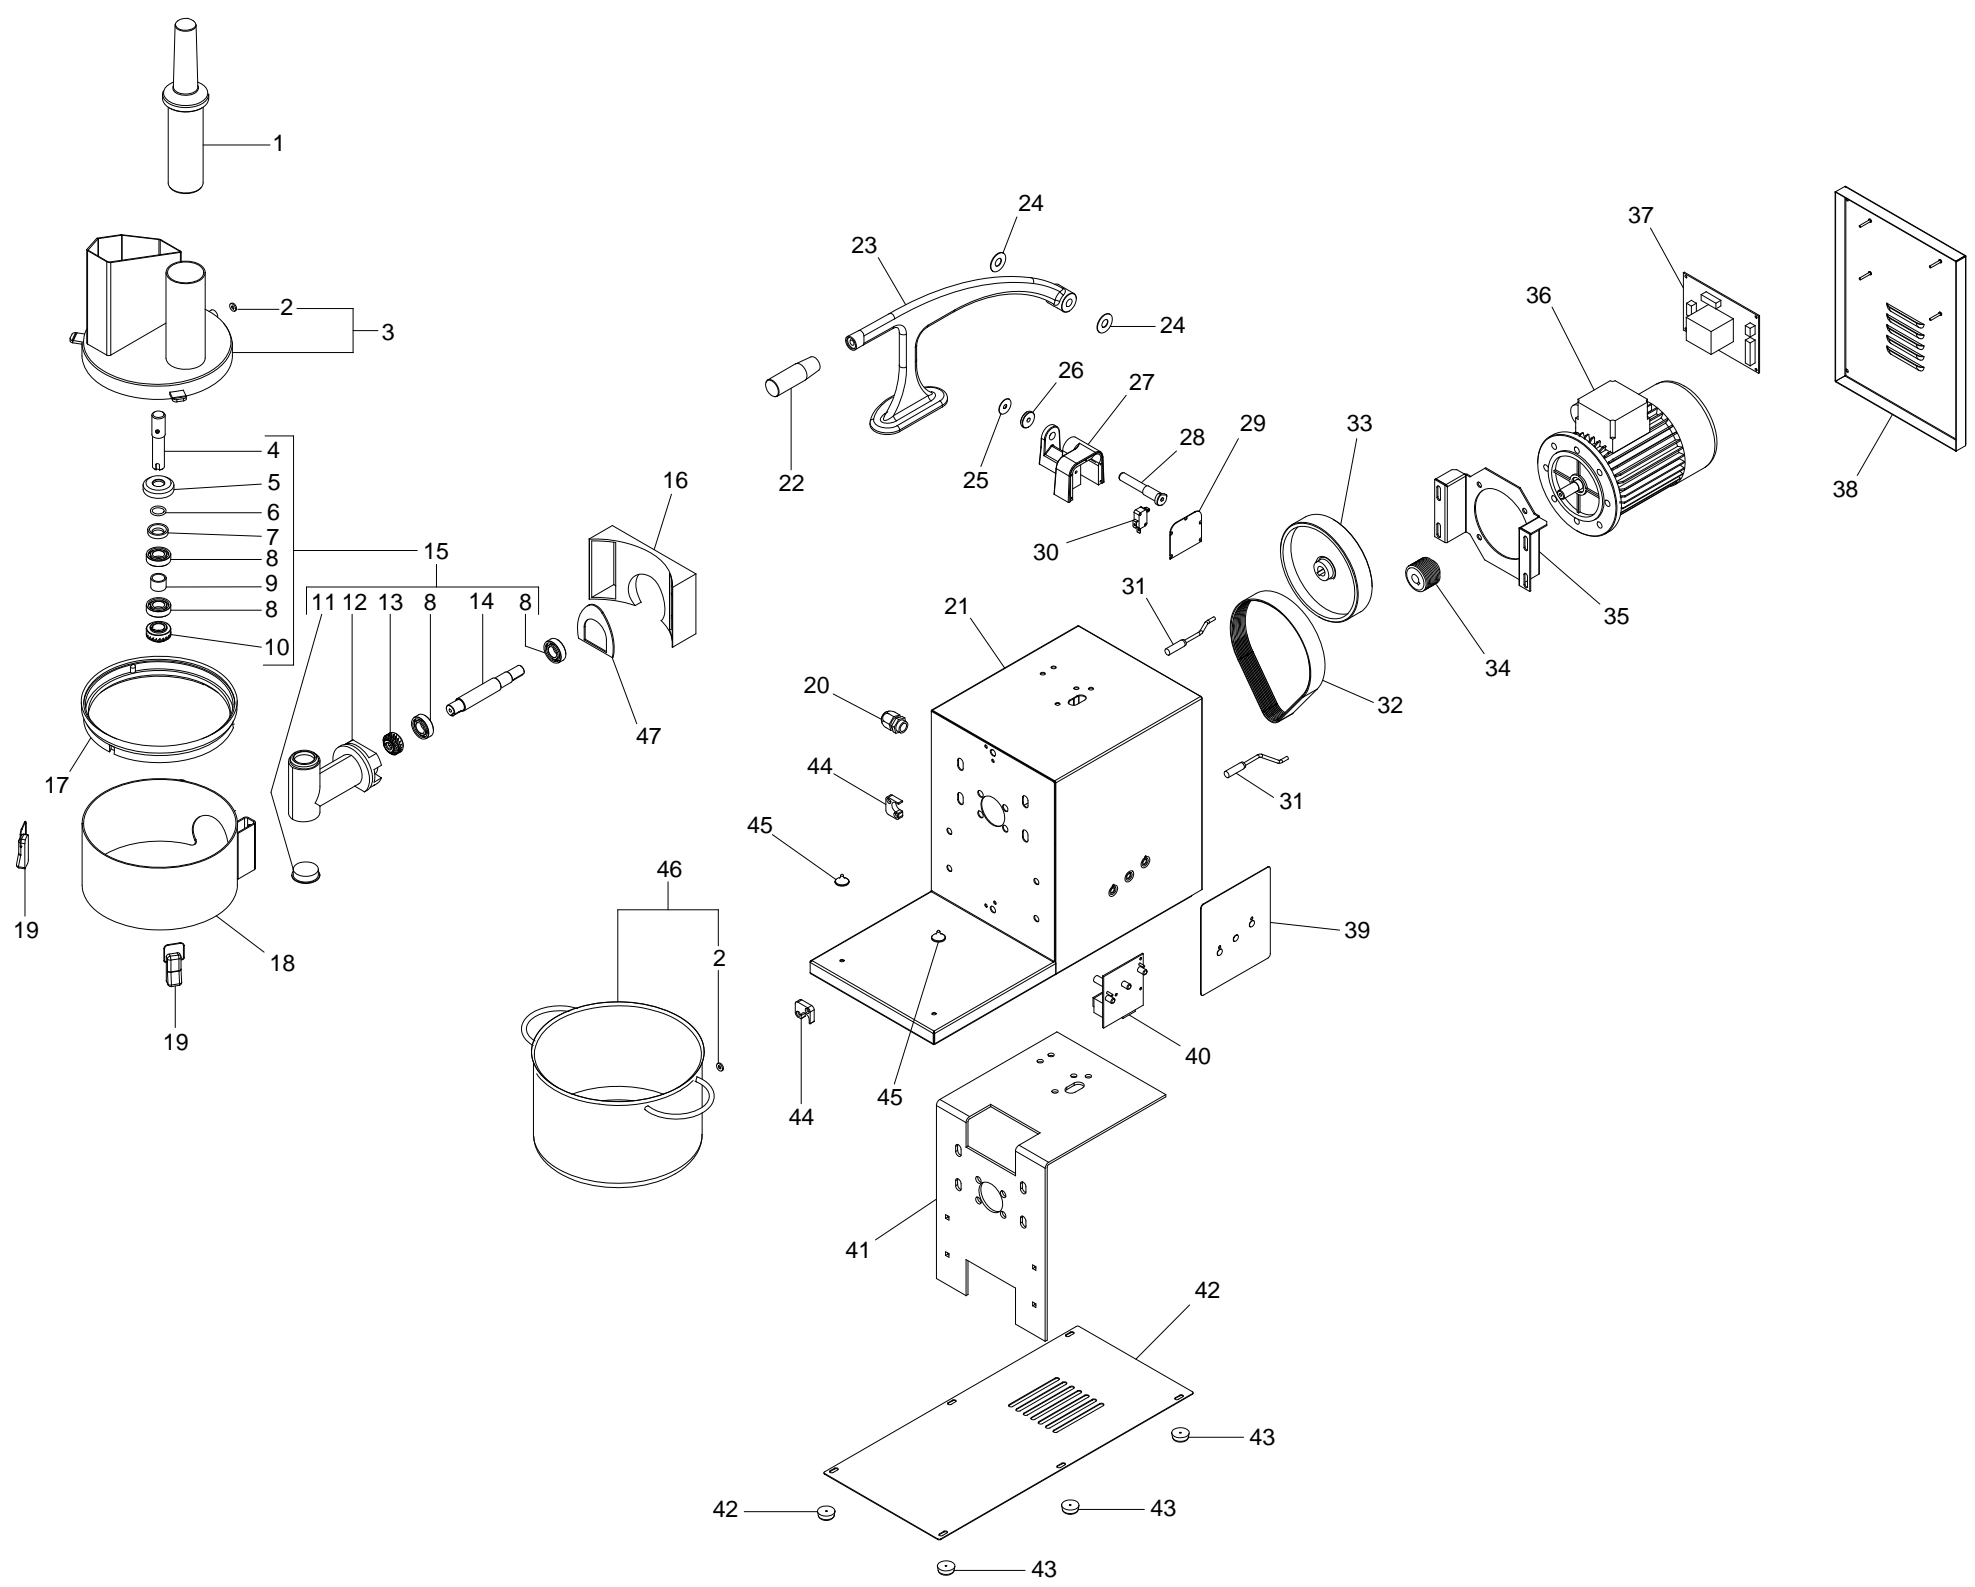

Vorbereitung Gemüseschneider

Artikel-Nr. 481004 (L'ORTOLANA 4000)

Explosionszeichnung / Ersatzteile

Bitte bei Ersatzteilbestellung immer Seriennummer mit angeben!

TV4000

Pos. Ref.	Codice Code		Caratteristiche Features	Descrizione Description	
1	SL0841			Pestello	Pusher
2	SL3425			Magnete	Magnet
3	SA1094		Assembly	Coperchio	Cover
4	SL3506			Albero	Shaft
5	SL3509			Copertura	Covering
6	SL3511		OR8-122	O-ring	O-ring
7	SL3510			Boccola	Bush
8	SL2473		6003 2RS	Cuscinetto	Bearing
9	SL3512			Distanziale	Spacer
10	SL3507			Ingranaggio	Gear
11	SL3802			Tappo	Tap
12	SL3496			Gomito	Bend
13	SL3508			Ingranaggio	Gear
14	SL3505			Albero	Shaft
15	SA1095		Assembly	Gomito	Bend
16	SL3493			Supporto	Support
17	SL3494			Anello	Ring
18	SL3491			Corpo	Body
19	SL3800			Maniglia	Handle
20	SL1668		PG11	Pressacavo	Cable clamp
21	SL3754			Carcassa	Housing
22	SL0106			Impugnatura	Grip
23	SA1114			Pressore	Lever press
24	SL3274			Rosetta	Washer
25	SL3575R0			Rosetta	Washer
26	SL1497			Rosetta	Washer
27	SL3177			Supporto	Support
28	SL3176			Perno	Pivot
29	SL3180			Coperchio	Cover
30	SL0885	●		Microinterruttore	Microswitch
31	32W3240	●		Microinterruttore	Microswitch
32	36G6610	●	Poly V-559 j12	Cinghia	Belt
33	36G6600			Puleggia	Pulley
34	36G6620			Puleggia	Pulley
35	SL3519			Staffa	Bracket
36	SL1471		400V/3Ph/50Hz	Motore	Motor
36	SL1470		230V/1Ph/50Hz	Motore	Motor
37	SL2510	●		Scheda elettronica	Electronic card
38	SL3756			Coperchio	Cover
39	SL3799			Etichetta	Label
40	32Z6990	●		Scheda elettronica	Electronic card
41	SL3490			Telaio	Frame
42	SL3757			Fondo	Bottom
43	SL0235			Piedino	Foot
44	SL3755			Piastra	Plate
45	SL3500			Perno	Pivot
46	SA1096		Assembly	Pentola	Pan
47	SL3514			Guarnizione	Gasket

(*) : fuori produzione / out of production

● : ricambio consigliato / spare part suggested