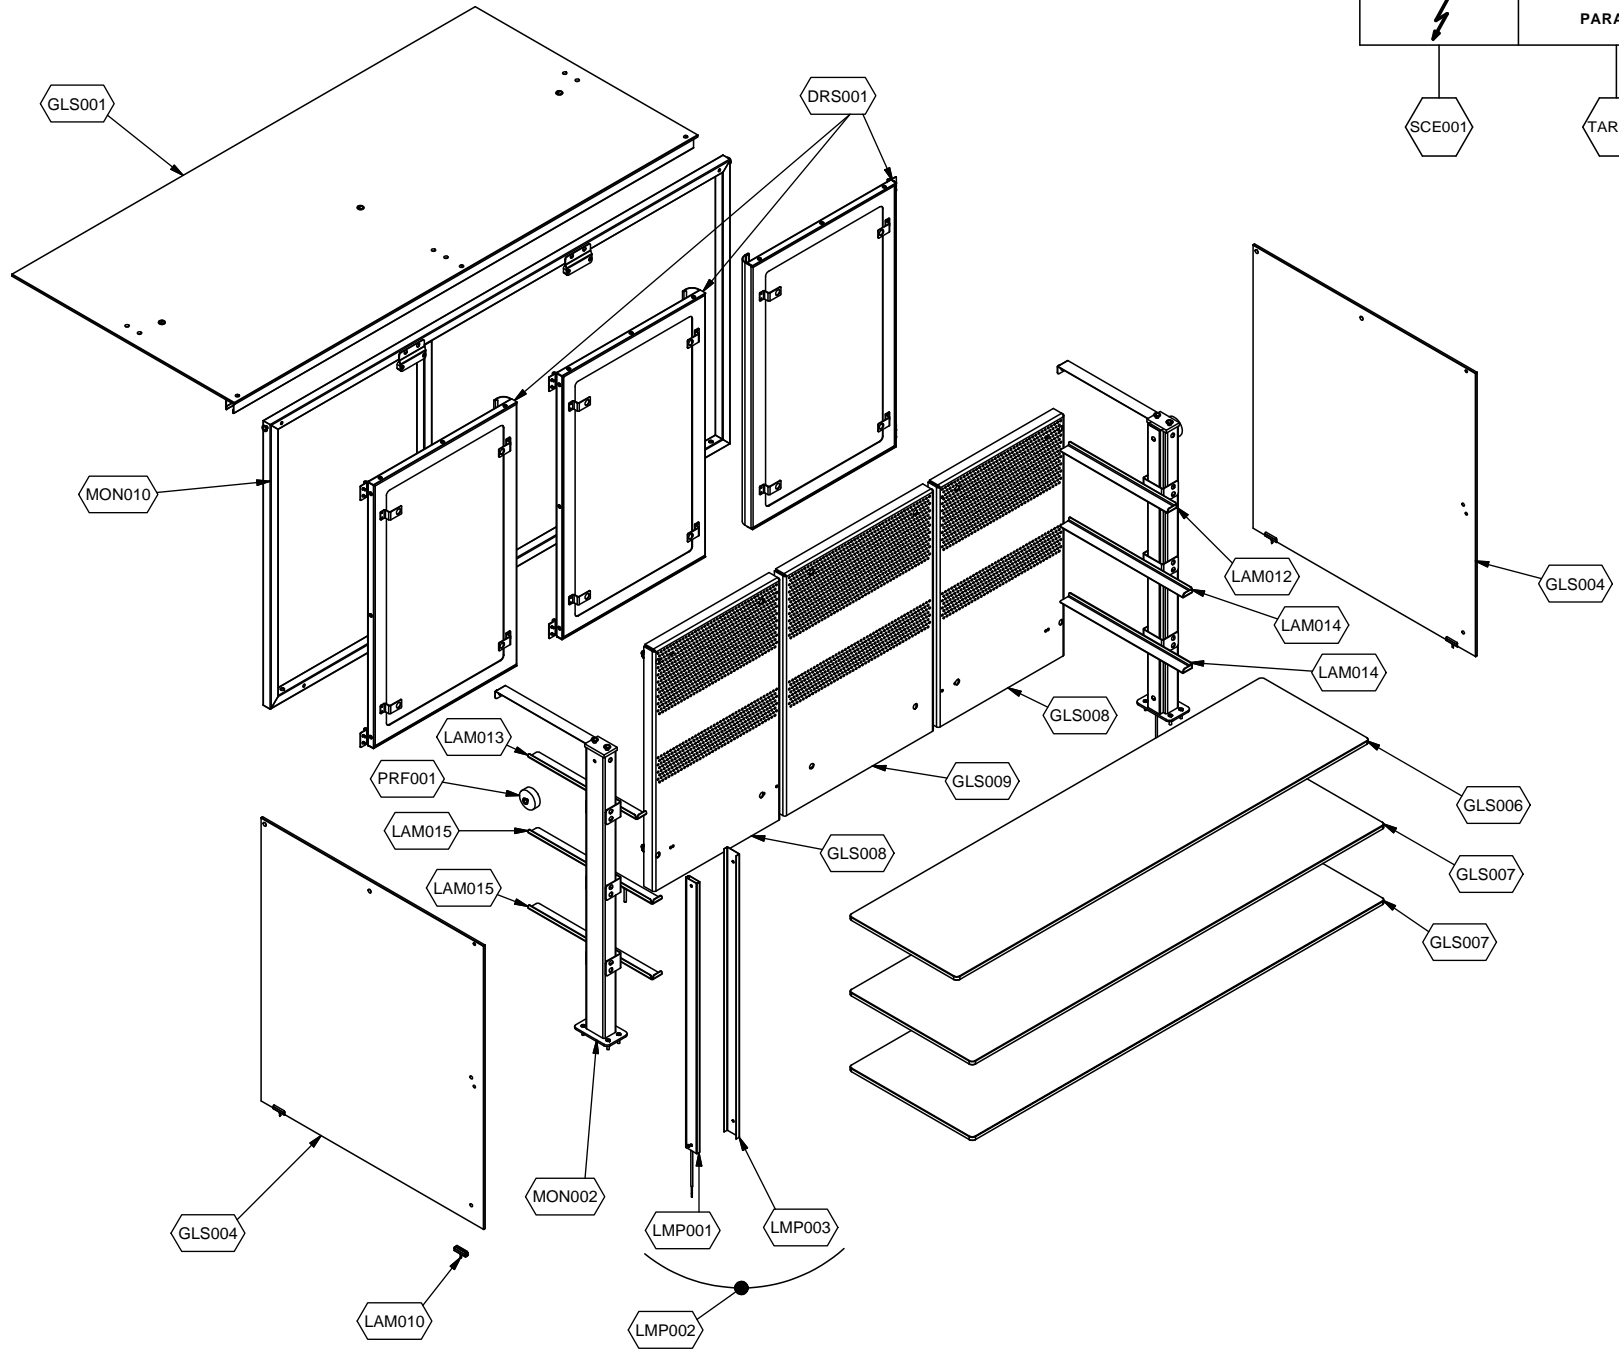

cookmax+

start!

Kühlung Self-Service-Kühlvitrine Front offen

Artikel-Nr.
651153 (9BESS4FIFWA39 / ES-BLUE PLAT 4W DA)

Explosionszeichnung / Ersatzteile

Bitte bei Ersatzteilbestellung immer Artikelnummer und Seriennummer mit angeben!

	PARAM.	OPTIONAL
⚡	SCE001	OPT
	TAR001	

	PARAM.	OPTIONAL
SCE001	TAR001	OPT

Cod. OPT020

Denominazione: ESPLOSO ACCESSORI PLATINUM

Data: 16/06/14

INDICE DI MODIFICA: 00

	PARAM.	OPTIONAL
		
SCE001	TAR001	OPT

Exploded View

Ref. Drawing	Code	Description
LAM010	72557114	LAM.SUP.VETRO FRONT.\LATER. VRX TT