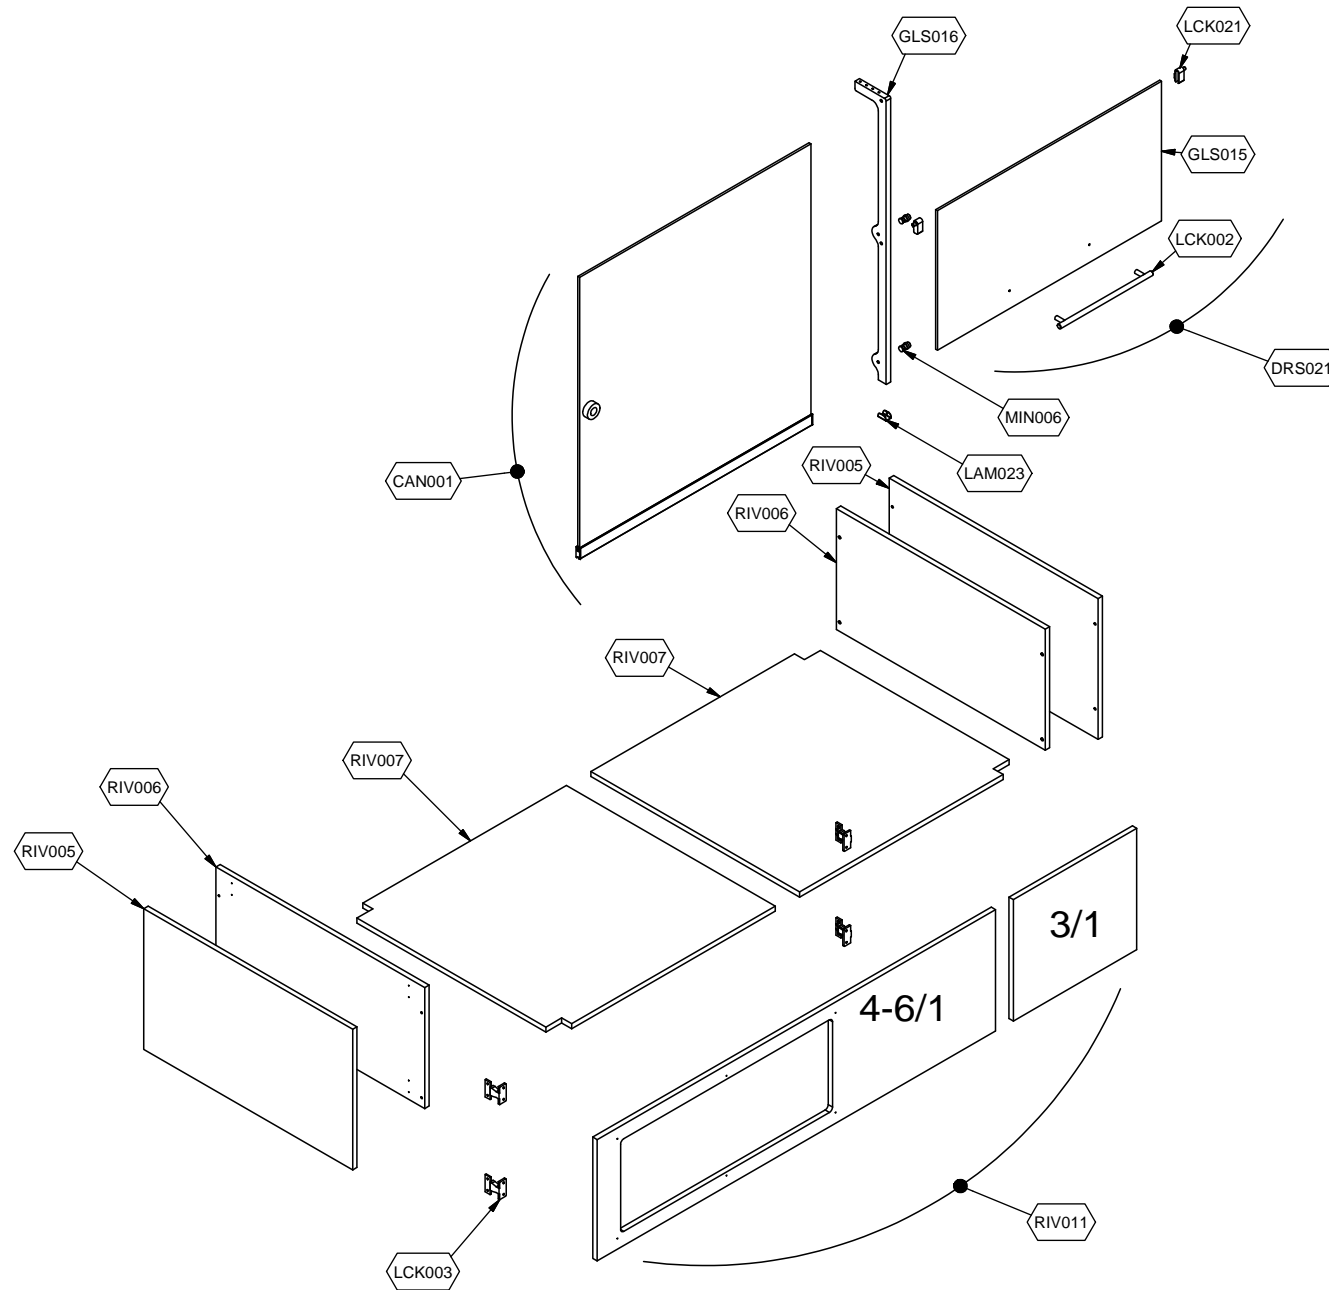

	PARAM.	OPTIONAL
⚡	SCE001	OPT
	TAR001	

	PARAM.	OPTIONAL
SCE001	TAR001	OPT

Cod. OPT020

Denominazione: ESPLOSO ACCESSORI PLATINUM

Data: 16/06/14

INDICE DI MODIFICA: 00

	PARAM.	OPTIONAL
		
SCE001	TAR001	OPT

Exploded View

Validity: 08/04/2016

9BESS4FIFWA39	ESSENCE 4I VASCA REF.VENT WENGE PLATINUM
ESP824	ESSENCE BLUE PLATINUM 4-1

Ref. Drawing	Code	Description
AEV001	73688954	ASS.EVAP.VETRINA RINF.DROP-IN 4/1
AUM001	74837184	FILTRO ARIA EVAP.VENT RINF.DROP-IN 4/1
AUM004	74700708	SERBATOIO VERT.L.0,58(65/204VS00)
CMP001	74865634	COMPR.NT6226GK MBP CSCR 230V/50HZ R404A
CND001	74837119	CONDENS.700X108XH286 11TX5R3/8"PA3.2MM
DRS001	73668624	ASS.PORTA VETRO VETRINA+MAGNETE 4-1
ECP001	74867018	PARTI ELETTR.COMPR. NT6226GK
EVA001	74839104	EVAP.VENT.RINF.DROP-IN 4/1
FAN001	74848144	VENT.COND. 20W 230/50-60 L.CAVO=1MT
FAN002	74848118	PALA ASP. DIAM. 254 INCL.34°
FAN003	74845036	VEN.EMMEVI TGA 60/3-420/40 055V 230V 65W
GLS001	74776784	CR.DRITTO SUP.P.S.VETRINA DROP-IN 4/1
GLS004	74776292	CR.DRITTO FIANCO P.S.VETRINA DROP-IN
GLS006	74776644	CR.MENSOLA PIANO SUP. VETR. DROP-IN 4-1
GLS007	74776634	CR.MENSOLA PIANO MED. VETR. DROP-IN 4-1
GLS008	74776664	CONVOGLIATORE ARIA VETRINA DROP-IN 4/1
GLS009	74776665	CONVOG.ARIA CENT.VETRINA DROP-IN 4/1
GRD001	74845124	GRIGLIA DIAM. 279 H=27 MM
GRD002	74847194	GRIGLIA EVAP.VENT.RINF.DROP-IN 4/1
INT001	74742008	INT.NERO ON-OFF 16A SH JS-608FA-O-B-6
INT002	74742017	INTERR.ARANC.LAMP 16A B418C1H1X0000 MOLV
INT004	75956088	RELE FINDER 30A 65-31 230V 50-60HZ
LAM001	72539281	LAM.SUPP.UCE BA 5-6/1 VENTILATO DROP-IN
LAM002	72539288	GRIGLIA AEREAZ.BA VENT.5-6/1 DROP-IN
LAM003	72556044	LAM.SUPP.VASCH.GRBF 151 530*20
LAM005	72538764	LAM.COP.EVAP.RINF.DROP-IN 4/1
LAM006	72538684	CONVOGLI.ARIA POST.VET.RINF.DROP-IN 4/1

Ref. Drawing	Code	Description
LAM010	72557114	LAM.SUP.VETRO FRONT.\LATER. VRX TT