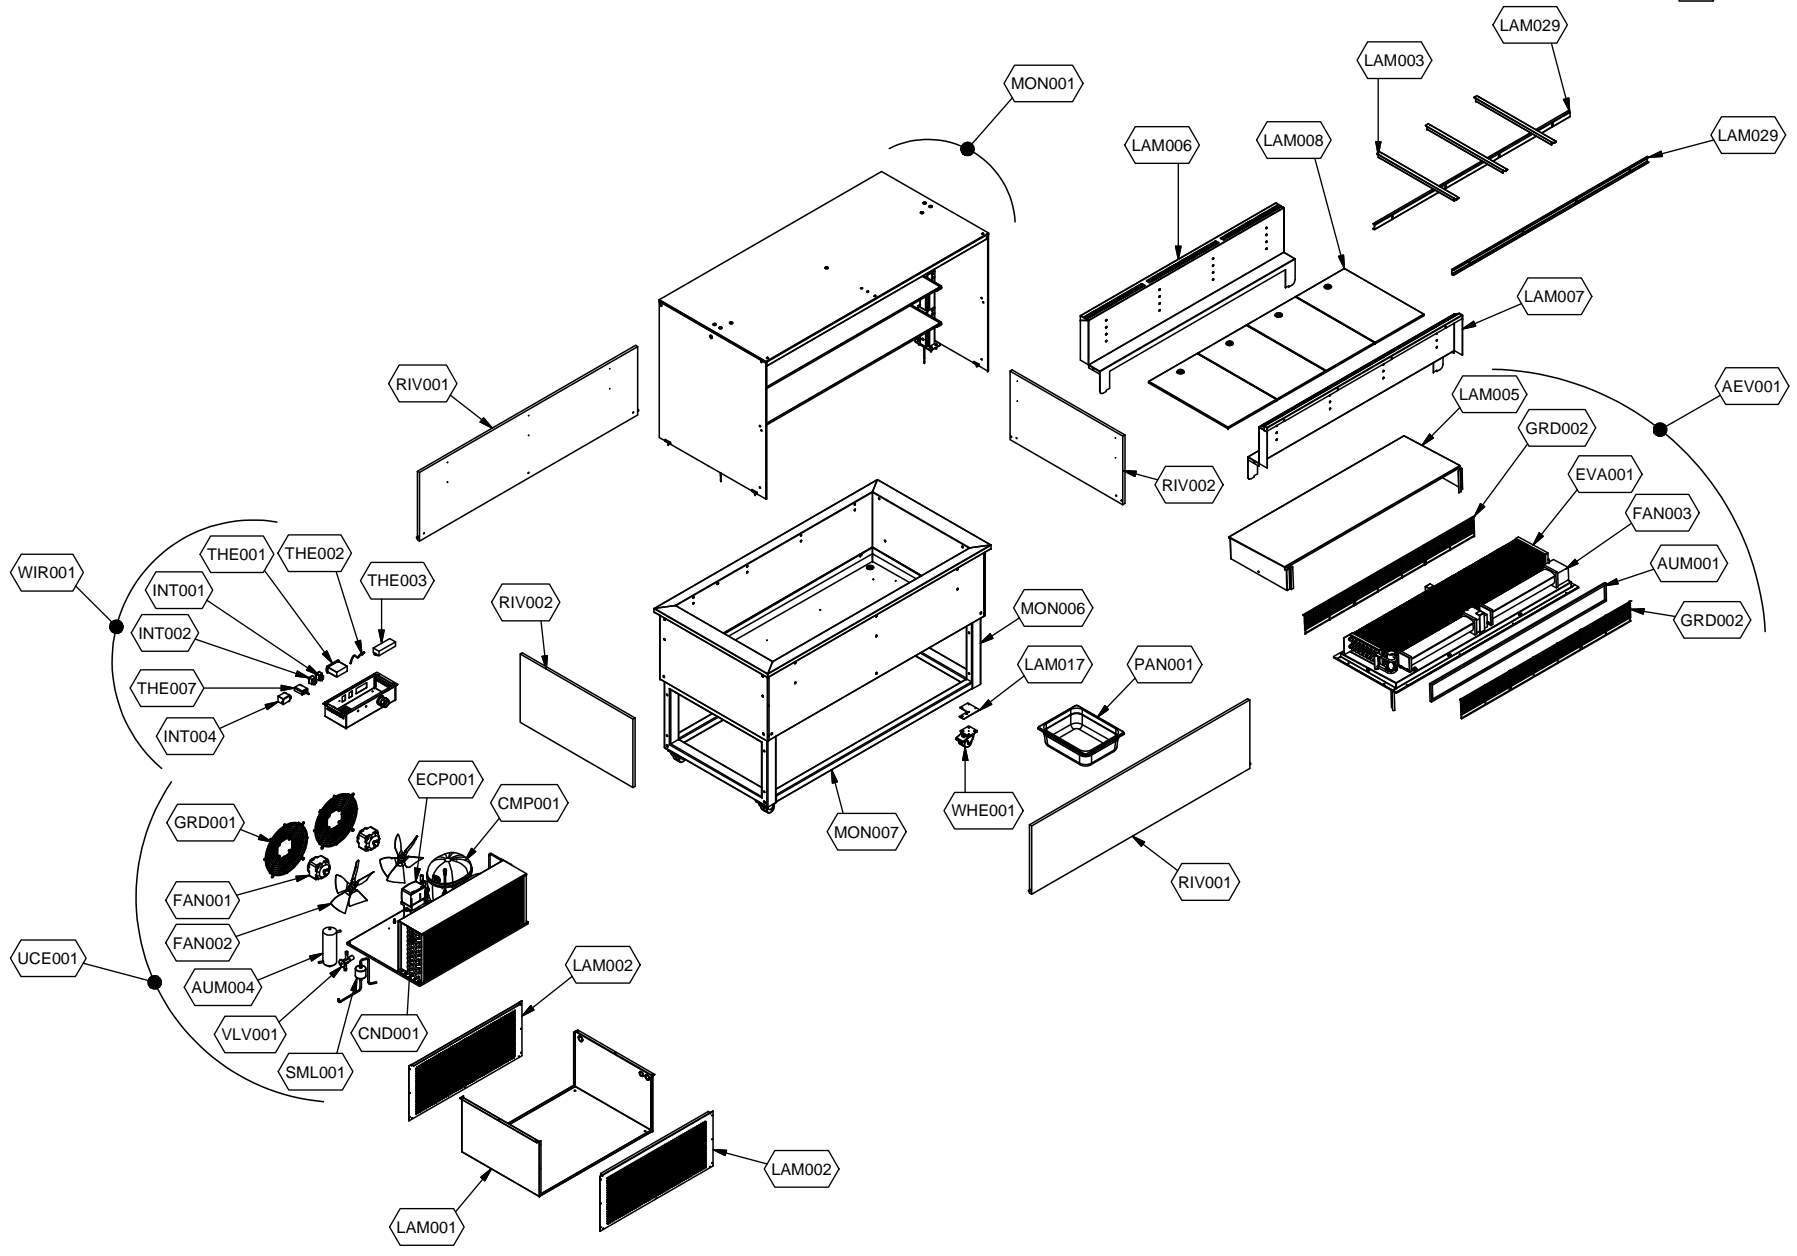

cookmax+

start!

Kühlung Self-Service-Kühlvitrine Front offen

Artikel-Nr.
651153 (9BESS4FIFWA39 / ES-BLUE PLAT 4W DA)

Explosionszeichnung / Ersatzteile

Bitte bei Ersatzteilbestellung immer Artikelnummer und Seriennummer mit angeben!

	PARAM.	OPTIONAL
⚡	SCE001	OPT
	TAR001	

	PARAM.	OPTIONAL
SCE001	TAR001	OPT

Cod. OPT020

Denominazione: ESPLOSO ACCESSORI PLATINUM

Data: 16/06/14

INDICE DI MODIFICA: 00

	PARAM.	OPTIONAL
		
SCE001	TAR001	OPT

Exploded View

Ref. Drawing	Code	Description
LAM010	72557114	LAM.SUP.VETRO FRONT.\LATER. VRX TT