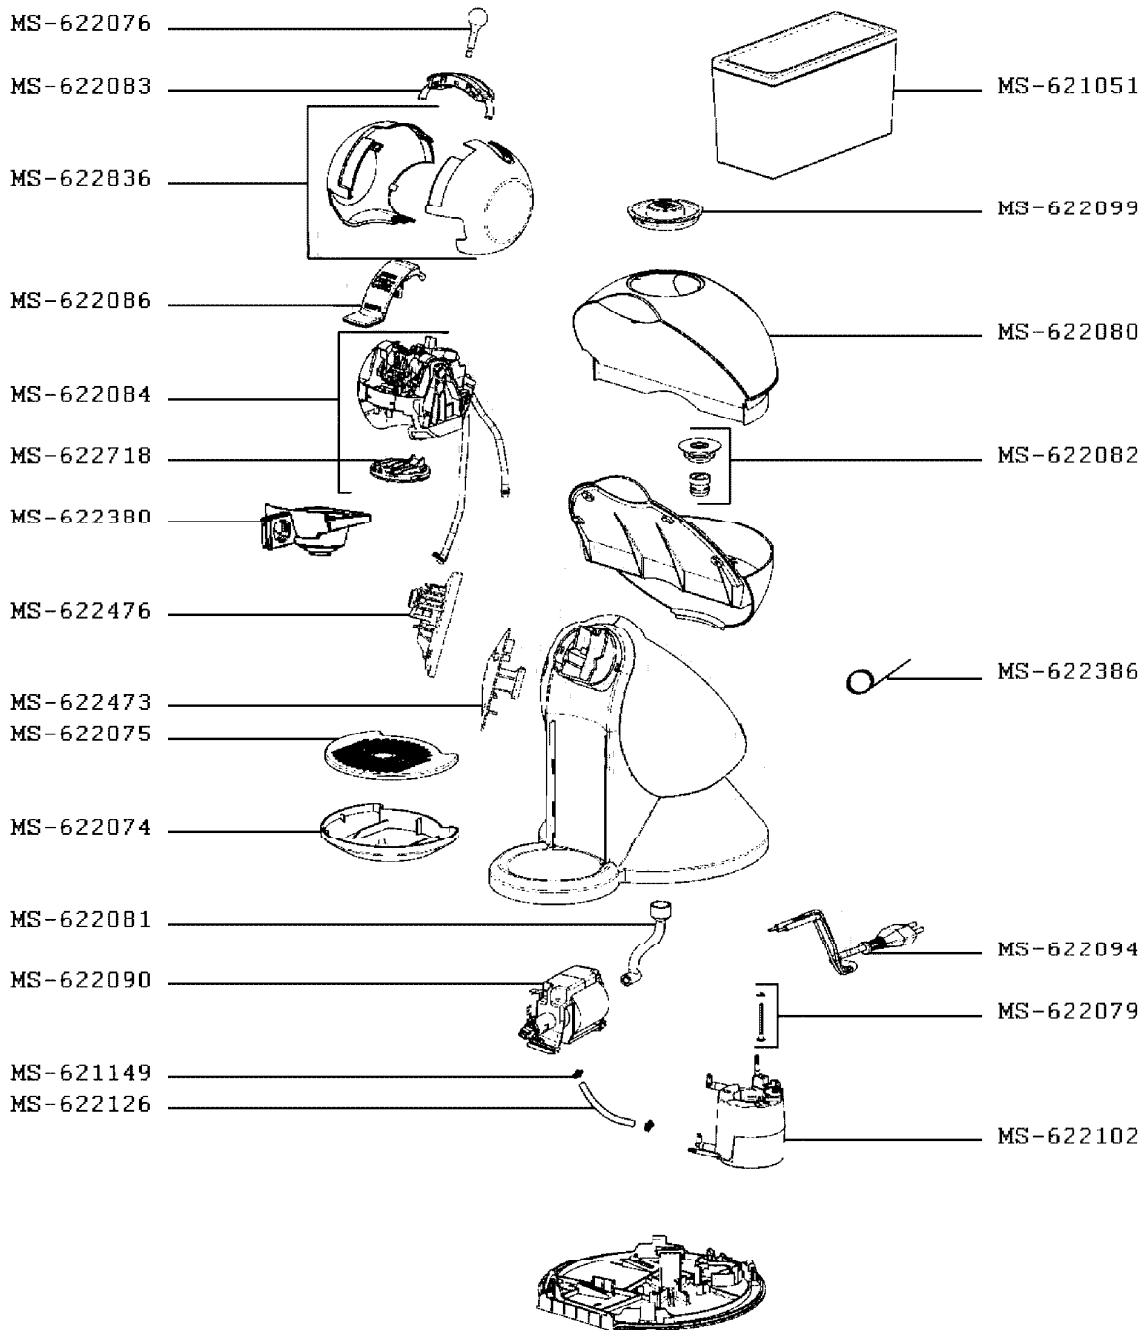

## KP210110/7Z1

---

N°	Référence	Description	Qté	Commentaire
MS-621051	MS-621051	BAC	1,00	
MS-621149	MS-621149	COLLIER	1,00	
MS-622074	MS-622074	BAC	1,00	
MS-622075	MS-622075	GRILLE	1,00	
MS-622076	MS-622076	MANETTE	1,00	
MS-622079	MS-622079	SONDE+RESSORT	1,00	
MS-622080	MS-622080	RESERVOIR	1,00	
MS-622081	MS-622081	TUYAU	1,00	
MS-622082	MS-622082	JOINT/RESERVOIR+FILTRE	1,00	
MS-622083	MS-622083	GUIDE/MANETTE	1,00	
MS-622084	MS-622084	DIFFUSEUR/COMPLET	1,00	
MS-622086	MS-622086	POIGNEE	1,00	
MS-622090	MS-622090	POMPE/230V	1,00	
MS-622094	MS-622094	CORDON+FUSIBLE	1,00	
MS-622099	MS-622099	BOUCHON/RESERVOIR/NOIR	1,00	
MS-622102	MS-622102	RESISTANCE/230V	1,00	
MS-622126	MS-622126	TUYAU/POMPE/RESISTANCE	1,00	
MS-622380	MS-622380	SUPPORT/DOSE	1,00	
MS-622386	MS-622386	EPINGLE	1,00	
MS-622473	MS-622473	CARTE ELECTRONIQUE.220V	1,00	
MS-622476	MS-622476	SUPPORT+BOUTON+PLAQUE.MICA	1,00	
MS-622718	MS-622718	PLAQUE	1,00	
MS-622836	MS-622836	ENJOLIVEUR*2/NOIR/BRILLANT	1,00	