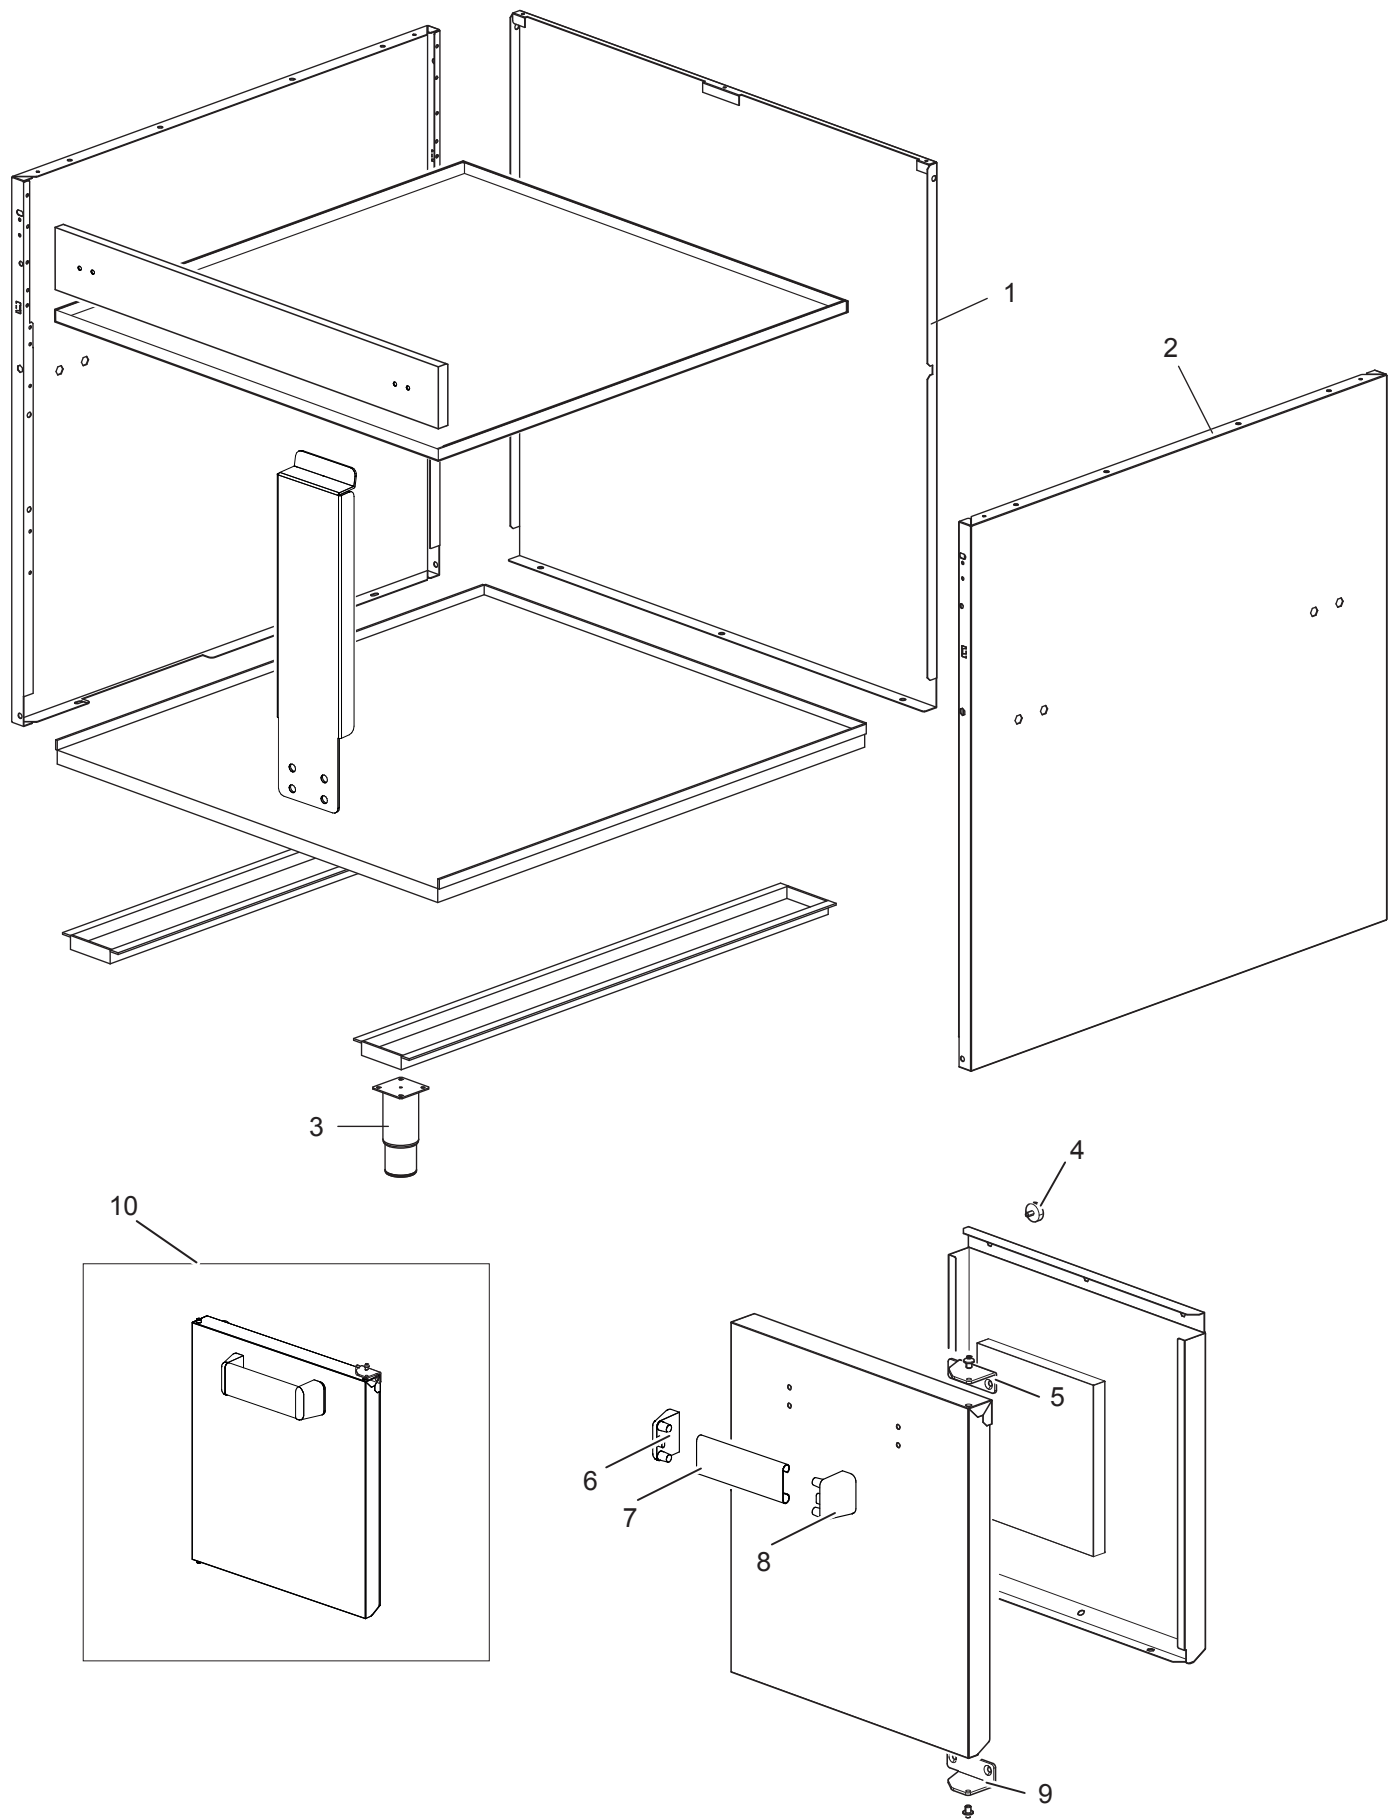

Listino componenti per pagina 2

1	180972	POSTERIORE ARRIERE RÜCKWAND BACK SIDE	
2	180969	FIANCO TOLE LATERAL SEITENWAND LATERAL SIDE	
3	RTCU700277	PIEDE PIED FUSS FOOT	
4	181529	ATTACCO MAGNETICO AIMANT MAGNET DOOR MAGNET	
5	176894	CERNIERA SX CHARNIERE PORTE GAUCHE KOMPLETTER SCHARNIERBLOCK LEFT HINGE DOOR	
7	160739	MANIGLIA MANETTE HANDGRIFF HANDLE	
9	176895	CERNIERA DX CHARNIERE PORTE DROITE KOMPLETTER SCHARNIERBLOCK RIGHT HINGE DOOR	
10	RIC0004738	GRUPPO PORTA ARMADIO PORTE D'ARMOIRE COMPLETE KOMPLETTE SCHRANKTUER CABINET DOOR COMPLETE