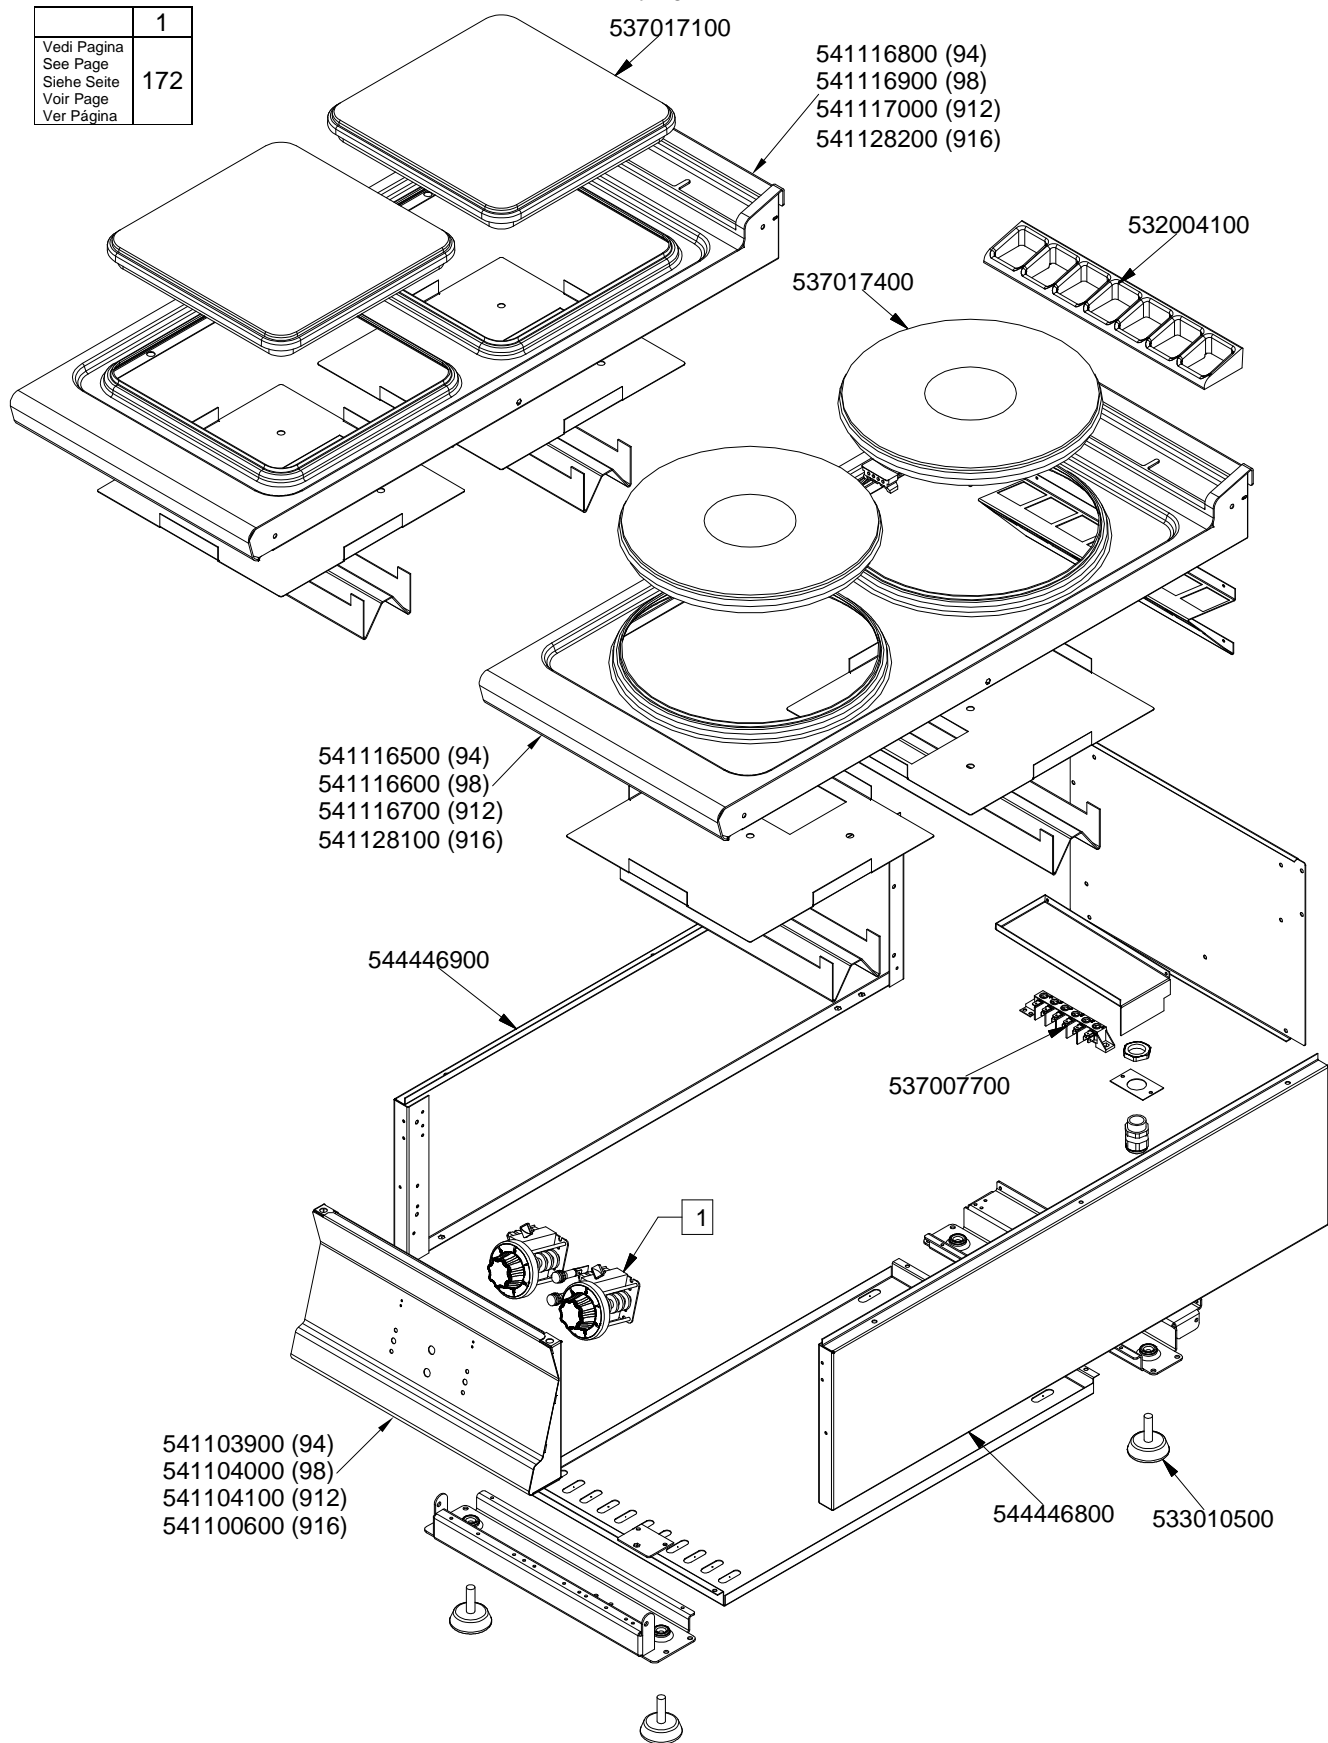

IPERLOTUS 90 TOP

ELETTRICO / ELECTRIC / ELEKTRO / ELECTRIQUE

PCT-94ET PCT-98ET PCT-912ET PCT-916ET PCQT-94ET PCQT-98ET PCQT-912ET PCQT-916ET

	1
Vedi Pagina See Page Siehe Seite Voir Page Ver Pagina	172

560064400M00P00

PCT-E

560023700M00P00

Page	Pos	Code	Description
001		541116900	UPPER PLATE PCQ-98E CFQ4-98ET
001		541116600	UPPER PLATE PC-98E CF4-98ET
001		541104000	CONTROL PANEL PC-78E
001		544446800	
001		533010500	LEG M10*25 D.40
001		537007700	TERMINAL BLOCK THREEPHASE 40A
001		544446900	
001		532004100	FLUE GRID L=370 70LINE (RAF)
001		537017400	ELECTRICAL PLATE D.300 W3500 V230
001		537017100	PLATE 300X300 W4000 V230
002		539018900	INDEX FOR KNOB
002		536019700	BLACK KNOB §70 PIN §6*5
002		539018100	ADHESIVE GRADUATED DISC FOR KNOB
002		537014100	WHITE WARNING LIGHT 250V
002		537027700	COMMUTATOR 7 POSITIONS S.43 32A