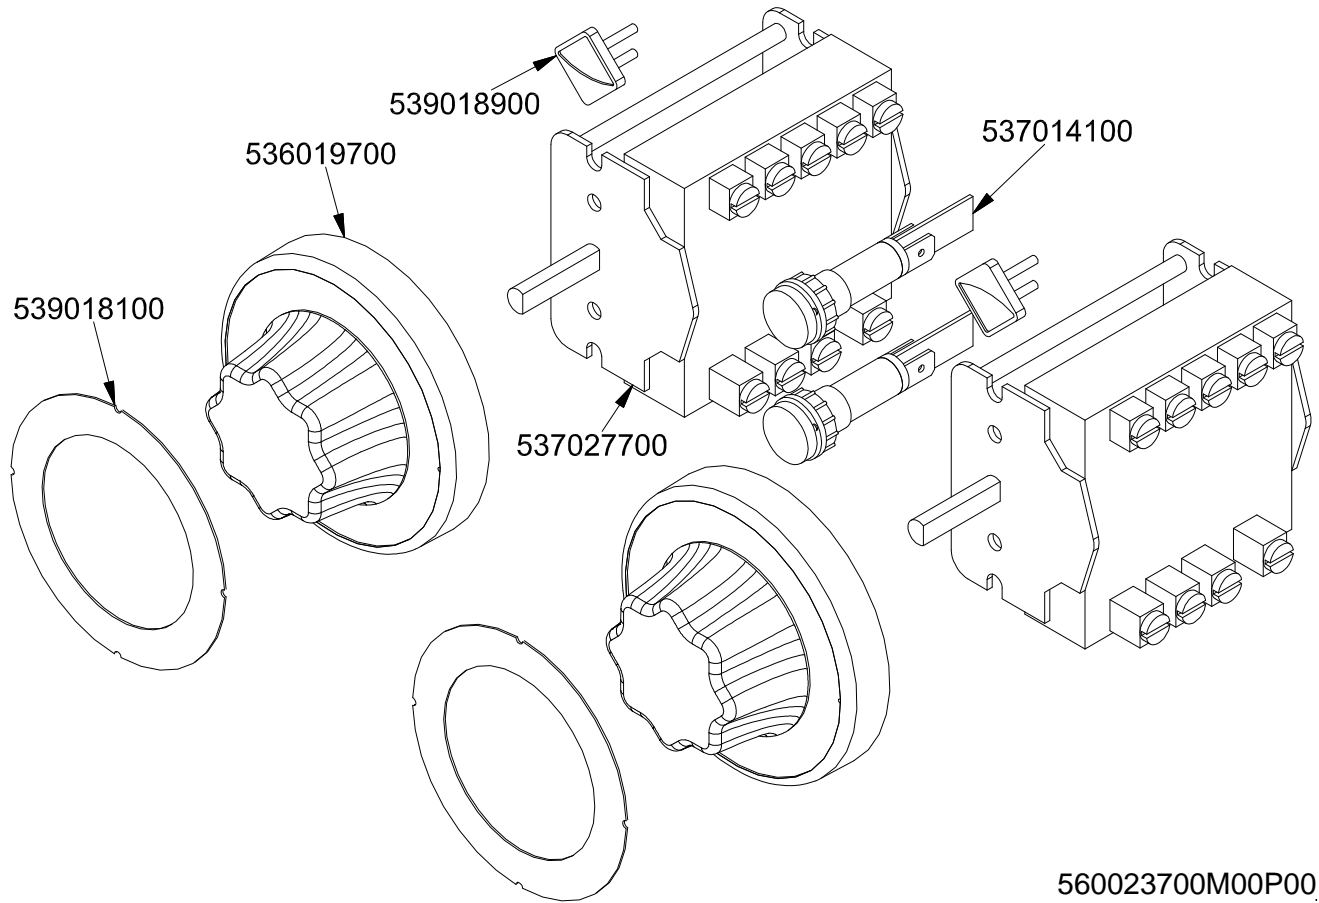

IPERLOTUS 90 TOP

ELETTRICO / ELECTRIC / ELEKTRO / ELECTRIQUE

PCT-94ET PCT-98ET PCT-912ET PCT-916ET PCQT-94ET PCQT-98ET PCQT-912ET PCQT-916ET

	1
Vedi Pagina See Page Siehe Seite Voir Page Ver Pagina	172

560064400M00P00

PCT-E

560023700M00P00

Page	Pos	Code	Description
001		541116900	UPPER PLATE PCQ-98E CFQ4-98ET
001		541116600	UPPER PLATE PC-98E CF4-98ET
001		541104000	CONTROL PANEL PC-78E
001		544446800	
001		533010500	LEG M10*25 D.40
001		537007700	TERMINAL BLOCK THREEPHASE 40A
001		544446900	
001		532004100	FLUE GRID L=370 70LINE (RAF)
001		537017400	ELECTRICAL PLATE D.300 W3500 V230
001		537017100	PLATE 300X300 W4000 V230
002		539018900	INDEX FOR KNOB
002		536019700	BLACK KNOB §70 PIN §6*5
002		539018100	ADHESIVE GRADUATED DISC FOR KNOB
002		537014100	WHITE WARNING LIGHT 250V
002		537027700	COMMUTATOR 7 POSITIONS S.43 32A