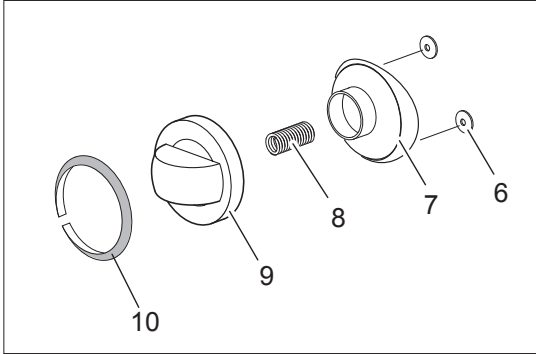

Listino componenti per pagina 1

1	186163	GRIGLIA CAMINO GRILLE POUR CHEMINÉE KAMINROST CHIMNEY GRILL	
2	RTCU700248 <i><u>Recommended spare parts</u></i>	PIASTRA ELETTRICA 2,6 KW PLAQUE ELECTRIQUE 2,6 KW ELEK.KOCHPLATTE 2,6 KW ELECTRIC PLATE 2,6 KW	
3	182706	COPERCHIO PIASTRA ELETTRICA COUVERCLE PLAQUE ELECTRIQUE DECKEL FUER ELEKTRISCHEPLATTE ELECTRIC PLATE COVER	
4	163603	GIUNZIONE FISSAGGIO PIANO FIXATURE DE PLAN TOPVERBINDUNG TOP CONNECTION	
9	168878 <i><u>Recommended spare parts</u></i>	CORPO MANOPOLA COMMUTATORE POIGNEE COMMUTATEUR UMSCHALTER-KNOPFKOERPER COMMUTATOR KNOB	
10	185723 <i><u>Recommended spare parts</u></i>	ANELLO MANOPOLA COMMUTATORE RING COMMUTATEUR KLEBERING KNEBEL TAKTSCHALTER SWITCH RING