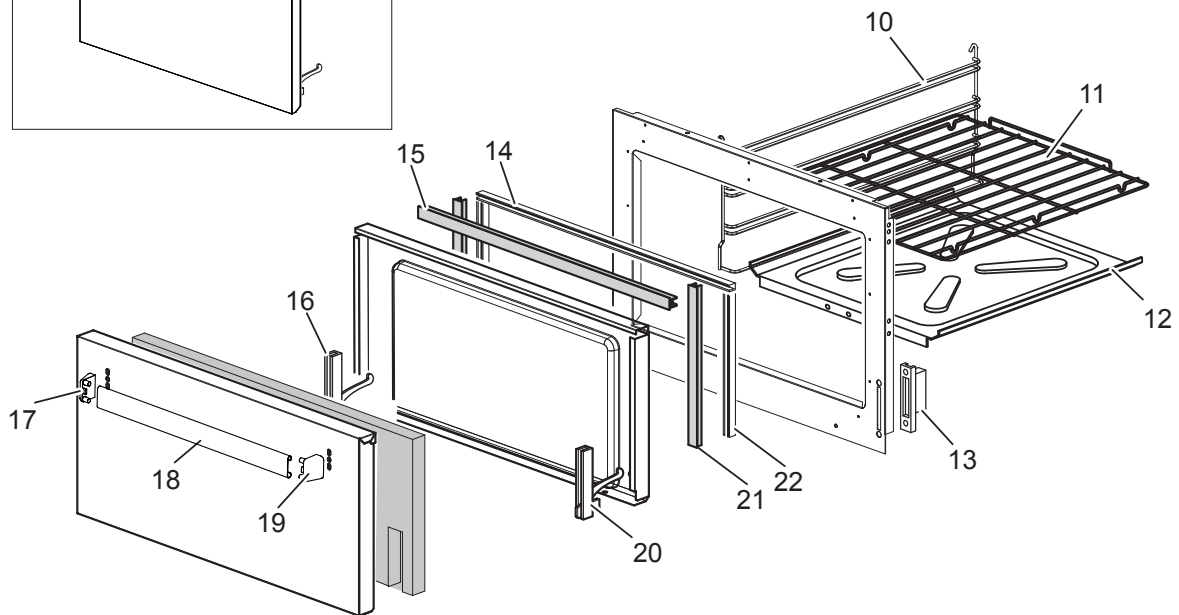

1	186163	GRIGLIA CAMINO GRILLE POUR CHEMINÉE KAMINROST CHIMNEY GRILL	
2	RTCU700248 <i><u>Recommended spare parts</u></i>	PIASTRA ELETTRICA 2,6 KW PLAQUE ELECTRIQUE 2,6 KW ELEK.KOCHPLATTE 2,6 KW ELECTRIC PLATE 2,6 KW	
3	182706	COPERCHIO PIASTRA ELETTRICA COUVERCLE PLAQUE ELECTRIQUE DECKEL FUER ELEKTRISCHEPLATTE ELECTRIC PLATE COVER	
4	163603	GIUNZIONE FISSAGGIO PIANO FIXATURE DE PLAN TOPVERBINDUNG TOP CONNECTION	
9	168878 <i><u>Recommended spare parts</u></i>	CORPO MANOPOLA COMMUTATORE POIGNEE COMMUTATEUR UMSCHALTER-KNOPFKOERPER COMMUTATOR KNOB	
10	185723 <i><u>Recommended spare parts</u></i>	ANELLO MANOPOLA COMMUTATORE RING COMMUTATEUR KLEBERING KNEBEL TAKTSCHALTER SWITCH RING	