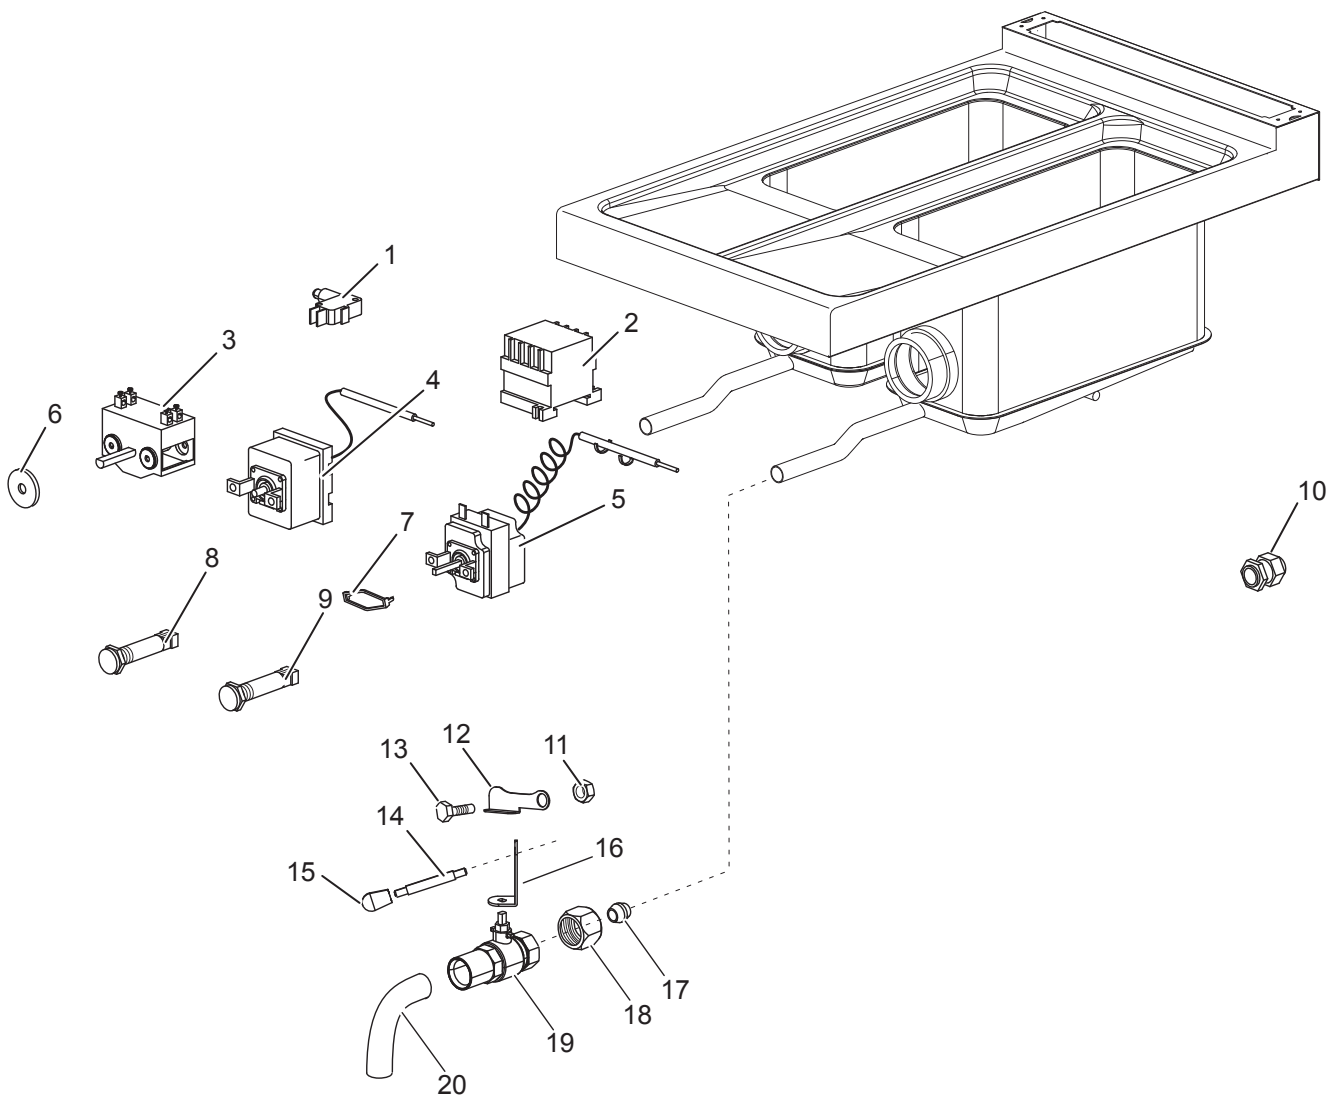

Nr.	Code	Title	Recommended
1.	175286	<i>MICROSWITCH -UL-</i>	S
2.	RTFOC00466	<i>RELAIS FCV BF0910A230</i>	S
3.	RTCU900110	<i>COMMUTATEUR THERM.EF46 4921015300</i>	S
4.	182100	<i>THERMOSTAT DE SECURITE T232°C</i>	S
5.	180498	<i>WORKING THERMOSTAT 180°C - 5MM BULB</i>	S
6.	RTCU800185	<i>JOINT BARRE COMMUTATEUR</i>	S
7.	RTCU900112	<i>ETRIER, HAUT COMM/THERM 617079</i>	S
8.	166465	<i>LAMPE-TEMOIN VERT SL-CO27500</i>	S
9.	166466	<i>LAMPE-TEMOIN ORANGE SL-CO27500</i>	S
10.	RTBF700021	<i>CABLE PG16 53015040+D53019040</i>	N
11.	RTMIN00155	<i>NUT M5</i>	N
12.	179170	<i>DRAIN SHAFT LOCK</i>	N
13.	172792	<i>PIN</i>	N
14.	RTCU700412	<i>BARRE ROB.VID.EAU GBM47 INOX</i>	N
15.	RTCU700413	<i>POIGNEE BARRE VIDANGE GBM47 I222/25</i>	N
16.	172795	<i>PLATE</i>	N
18.	184842	<i>CONNECTOR 3/4" D.18</i>	
19.	161874	<i>ROB.VIDANGE HUILE 3/4"</i>	S
20.	163882	<i>TUYAU VIDANGE HUILE EF6BM</i>	N