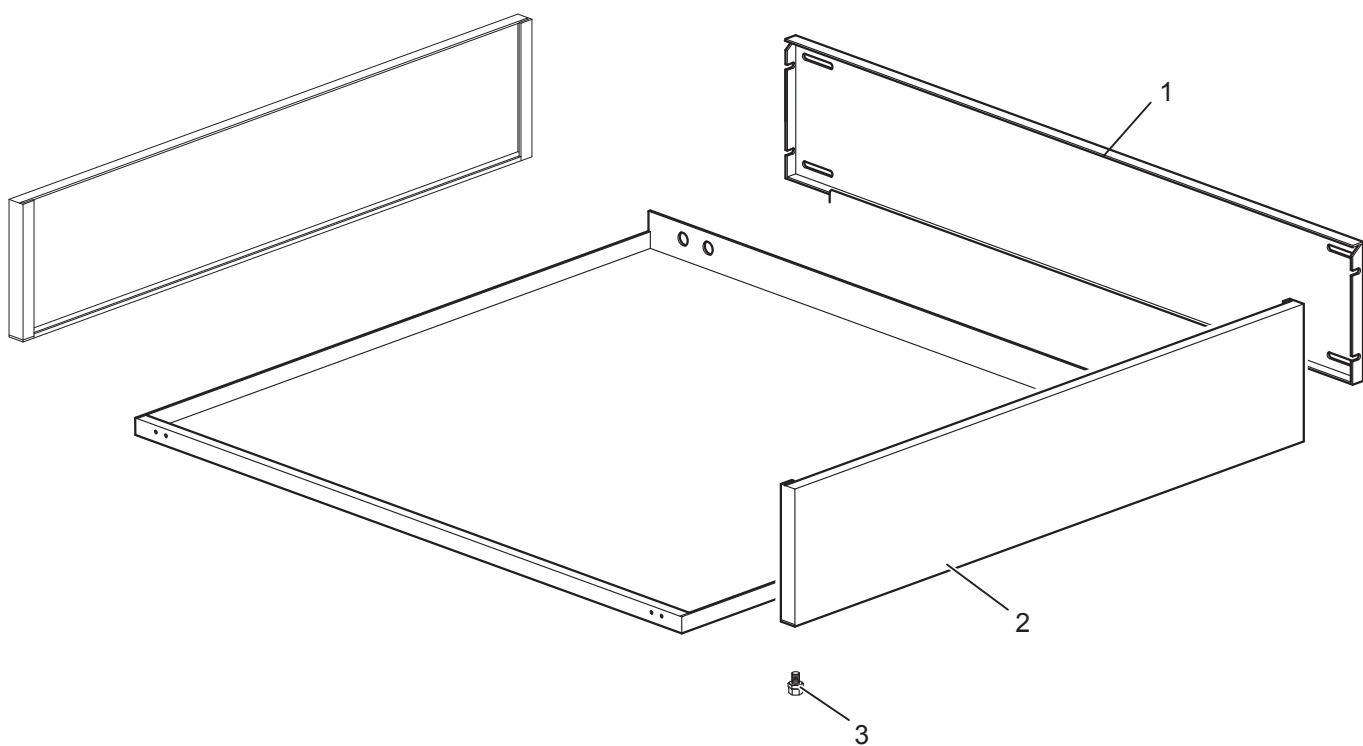

<b>Nr.</b>	<b>Code</b>	<b>Title</b>	<b>Recommended</b>
1.	184630	GRILLE POUR CHEMINÉE	
3.	180875	PLAQUE	N
4.	RTBF800020	POIGNEE GFT90 892/A CHROM.L.	N
5.	166649	TANK COVER LID	N
6.	A770000140	A770045.PANIER POUR FRITEUSE	N
7.	RTCU700449	GRILLE SUP.PANIER GF472V	N
9.	180952	EF 472V HEATING ELEMENT 5.25KW 230V	S
10.	RTCU700565	JOINT R.E.EF47/46 OR159	S
11.	RTMIN00283	SEEGER EXT. E60	N
12.	174926	CONTROL PANEL	N
16.	168878	COMMUTATOR KNOB	S
17.	168516	THERMOSTAT RING	S