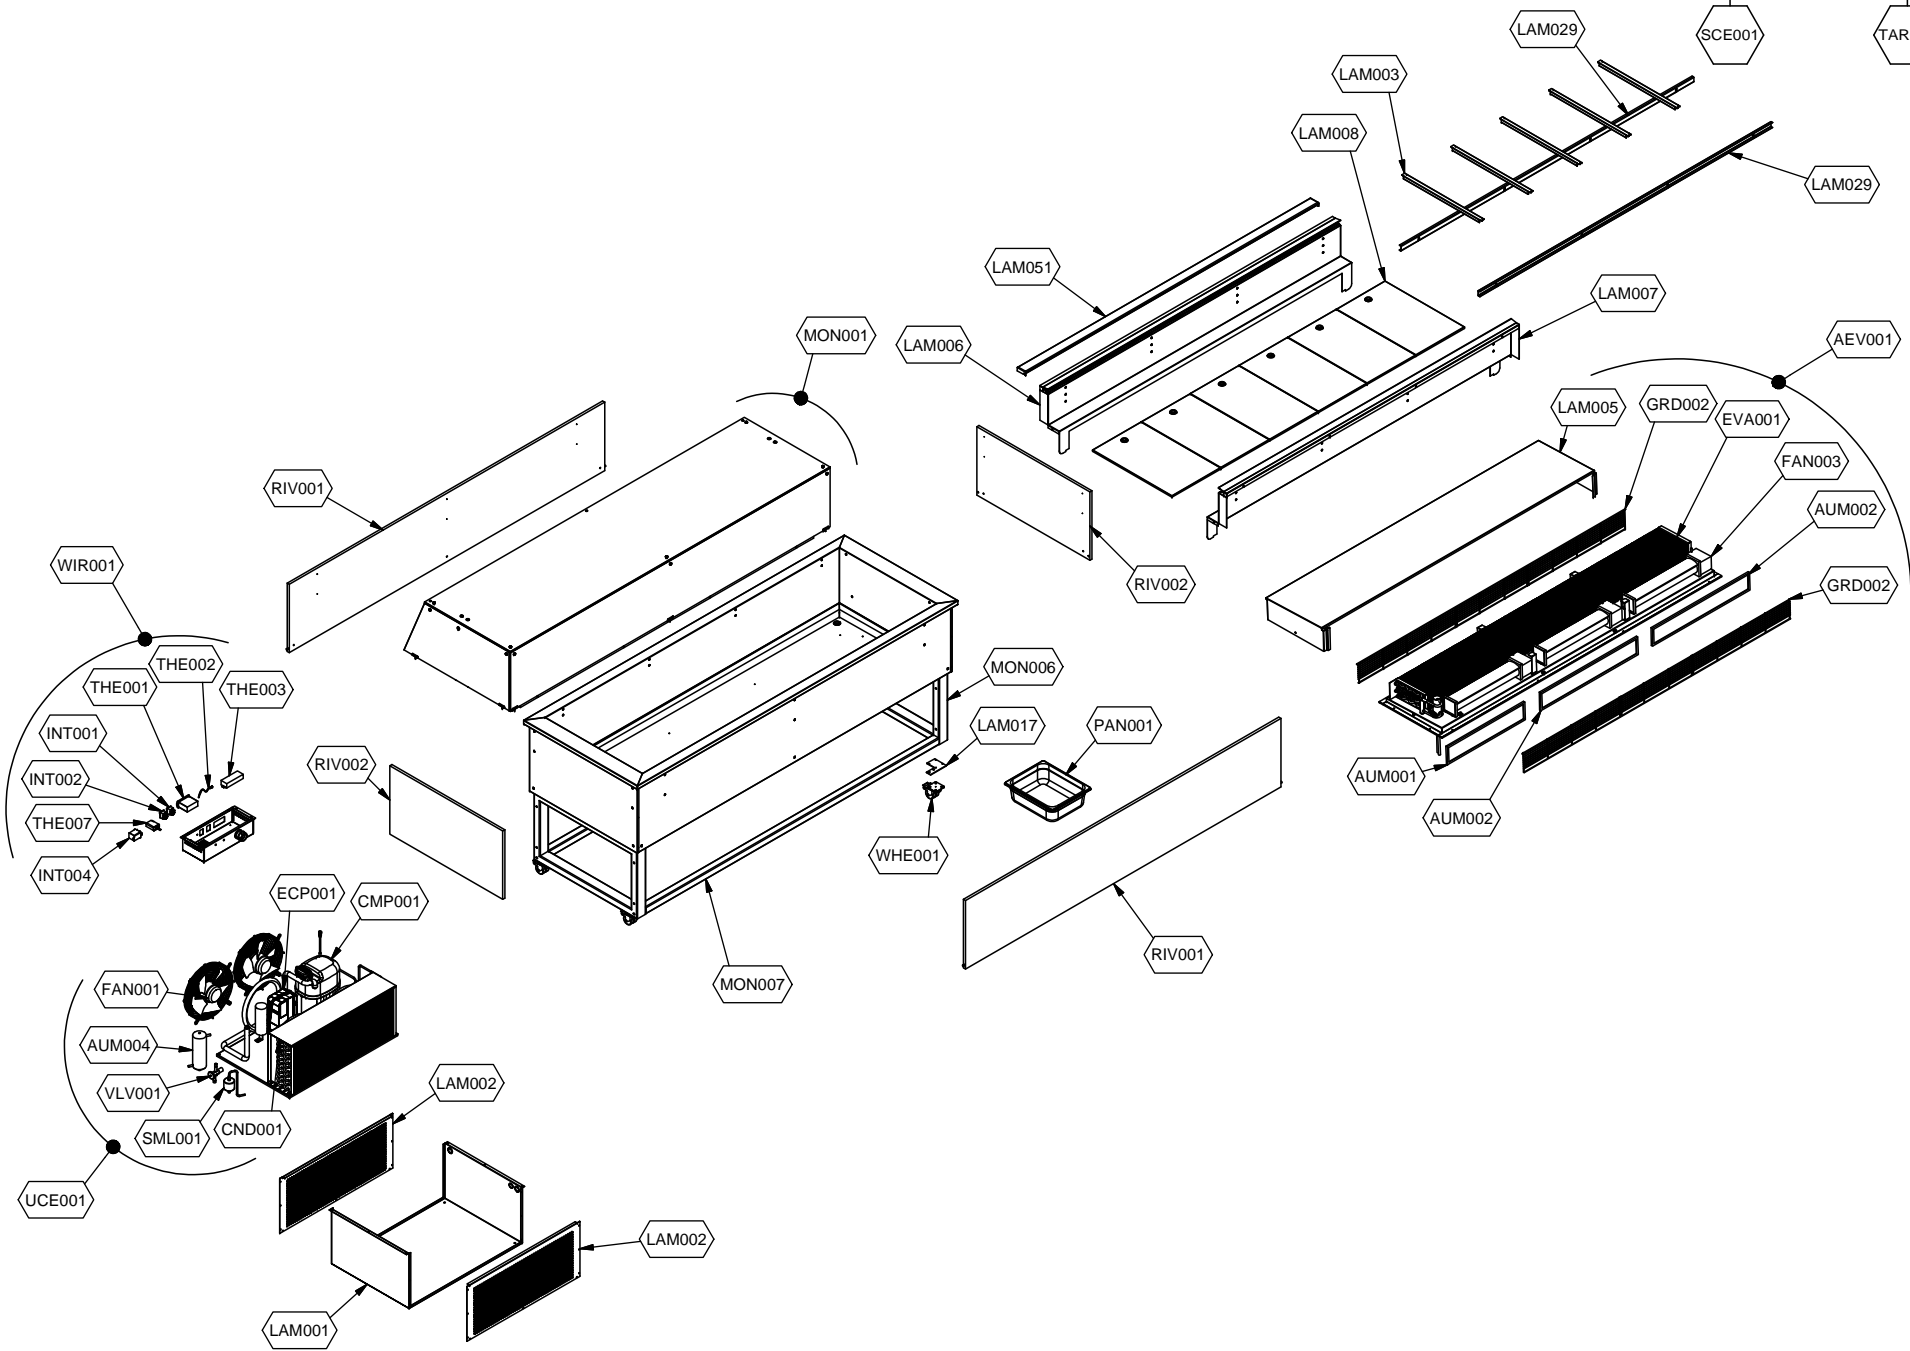

cookmax+

start!

Kühlung Bedienungs-Kühlvitrine

Artikel-Nr.

651167 (9BESS6FIFCA11 / ES-BLUE VISION 6C)

Explosionszeichnung / Ersatzteile

Bitte bei Ersatzteilbestellung immer Artikelnummer und Seriennummer mit angeben!

	PARAM.	OPTIONAL
--	--------	----------

	PARAM.	OPTIONAL
--	--------	----------

SCE001

TAR001

OPT

Exploded View

Validity: 08/04/2016

9BESS6FIFCA11	ESSENCE 6I VASCA REF.VENT L.CHERRY VISIO
ESP097	ESSENCE BLUE VISION 5-6/1

Ref. Drawing	Code	Description
LAM008	74707262	VASSOIO VASCA VENTILATA DROP-IN
LAM010	72557114	LAM.SUP.VETRO FRONT.\LATER. VRX TT
LAM017	72539674	LAM.UNIONE GAMBA+TRAVERSO DROP-IN
LAM029	72539488	LAM.SUPPORTO VASCHETTE 6/1 DROP-IN
LAM051	72538518	LAM.COPERT.DEF.VENT.6/1 RIBASS.DROP-IN
LMP001	72539048	LAMPADA A LED SOVRAS.LIGHT 6-1 DROP-IN
MON001	73668858	ASS.SOVR.BLUE VISION VENT.6/1 DROP-IN
MON002	72534260	MONTANTE SOVRAST.BLUE VISION DROP-IN
MON006	72539682	TELAIO GAMBA VENT.DROP-IN
MON007	72539698	TRAVERSO TELAIIO GAMBA 6/1 DROP-IN
PAN001	74707120	VASCH.GN 265*325*100 1/2 POLICARBONATO
PRF001	72538992	DISTANZIALE VETRINA DROP-IN
RIV001	72546864	FIANCO SUP.CILIEGIO VENTIL. DROP-IN 6/1
RIV002	72546794	SPALLA SUP.CILIEGIO VENTILATO DROP-IN
SCE001	SC850	SCHEMA ELETTRICO DROP-IN REFRIG.
SML001	73670196	ASS.FILTRO VENT.RINF.DROP-IN 4-5-6/1
TAR001	RIF.TAR.B12	PARAMETRI DROPIN & BUFFET BLUE VISION
THE001	74700881	CENTR.PYAO1C0522-BZ 230V H/C
THE002	74700916	SONDA NTC IKE 3METRI -50/+105°
THE003	74700892	ALIMENTATORE LAMPADA LED MW LPHC18-350MA
THE007	74700954	REGOL.VELOCITA TECNEL TE7310.3/M
UCE001	74861598	UCE CAJ4519Z MBP CSCR R404A DROP-IN 6/1
VLV001	74877103	VALVOLA TLE 2,5 R404A MOP 0 HONEYWEL
WHE001	74708011	RUOTA GEMELLATA DIAM. 50MM POLIAMMIDE
WIR001	73669908	ASS.Q.E REF.VENT.DROP-IN