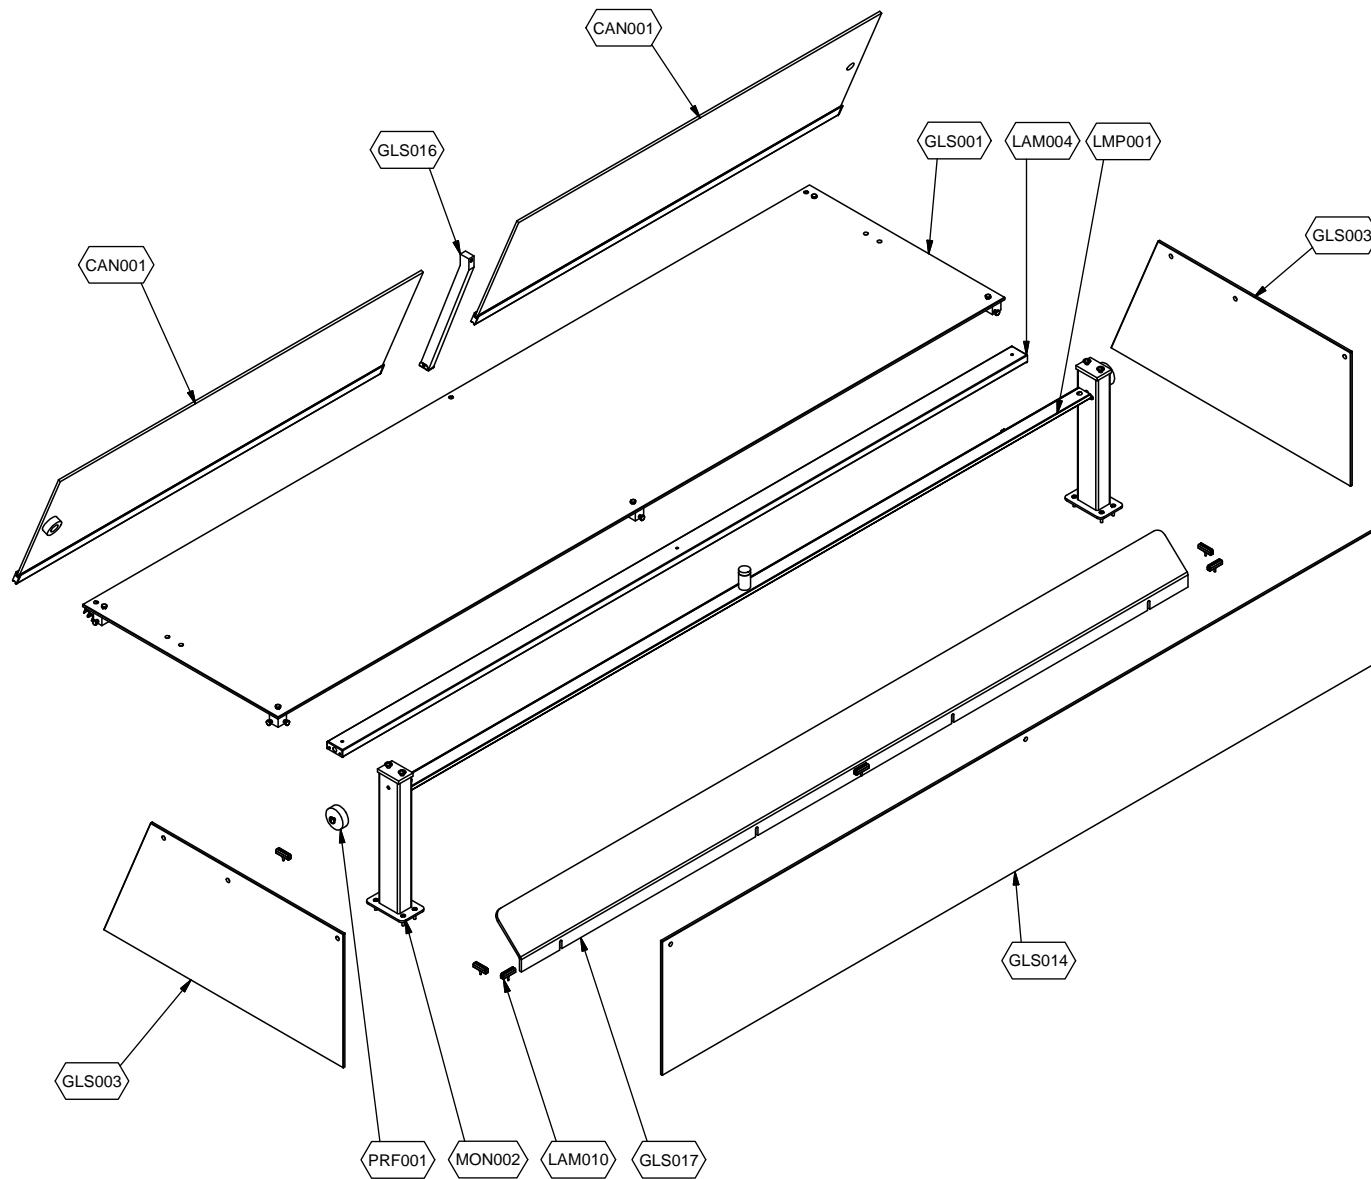

	PARAM.	OPTIONAL
--	--------	----------

	PARAM.	OPTIONAL
--	--------	----------

SCE001

TAR001

OPT

Exploded View

Validity: 08/04/2016

9BESS6FIFCA11	ESSENCE 6I VASCA REF.VENT L.CHERRY VISIO
ESP097	ESSENCE BLUE VISION 5-6/1

Ref. Drawing	Code	Description
LAM008	74707262	VASSOIO VASCA VENTILATA DROP-IN
LAM010	72557114	LAM.SUP.VETRO FRONT.\LATER. VRX TT
LAM017	72539674	LAM.UNIONE GAMBA+TRAVERSO DROP-IN
LAM029	72539488	LAM.SUPPORTO VASCHETTE 6/1 DROP-IN
LAM051	72538518	LAM.COPERT.DEF.VENT.6/1 RIBASS.DROP-IN
LMP001	72539048	LAMPADA A LED SOVRAS.LIGHT 6-1 DROP-IN
MON001	73668858	ASS.SOVR.BLUE VISION VENT.6/1 DROP-IN
MON002	72534260	MONTANTE SOVRAST.BLUE VISION DROP-IN
MON006	72539682	TELAIO GAMBA VENT.DROP-IN
MON007	72539698	TRAVERSO TELAIIO GAMBA 6/1 DROP-IN
PAN001	74707120	VASCH.GN 265*325*100 1/2 POLICARBONATO
PRF001	72538992	DISTANZIALE VETRINA DROP-IN
RIV001	72546864	FIANCO SUP.CILIEGIO VENTIL. DROP-IN 6/1
RIV002	72546794	SPALLA SUP.CILIEGIO VENTILATO DROP-IN
SCE001	SC850	SCHEMA ELETTRICO DROP-IN REFRIG.
SML001	73670196	ASS.FILTRO VENT.RINF.DROP-IN 4-5-6/1
TAR001	RIF.TAR.B12	PARAMETRI DROPIN & BUFFET BLUE VISION
THE001	74700881	CENTR.PYAO1C0522-BZ 230V H/C
THE002	74700916	SONDA NTC IKE 3METRI -50/+105°
THE003	74700892	ALIMENTATORE LAMPADA LED MW LPHC18-350MA
THE007	74700954	REGOL.VELOCITA TECNEL TE7310.3/M
UCE001	74861598	UCE CAJ4519Z MBP CSCR R404A DROP-IN 6/1
VLV001	74877103	VALVOLA TLE 2,5 R404A MOP 0 HONEYWEL
WHE001	74708011	RUOTA GEMELLATA DIAM. 50MM POLIAMMIDE
WIR001	73669908	ASS.Q.E REF.VENT.DROP-IN