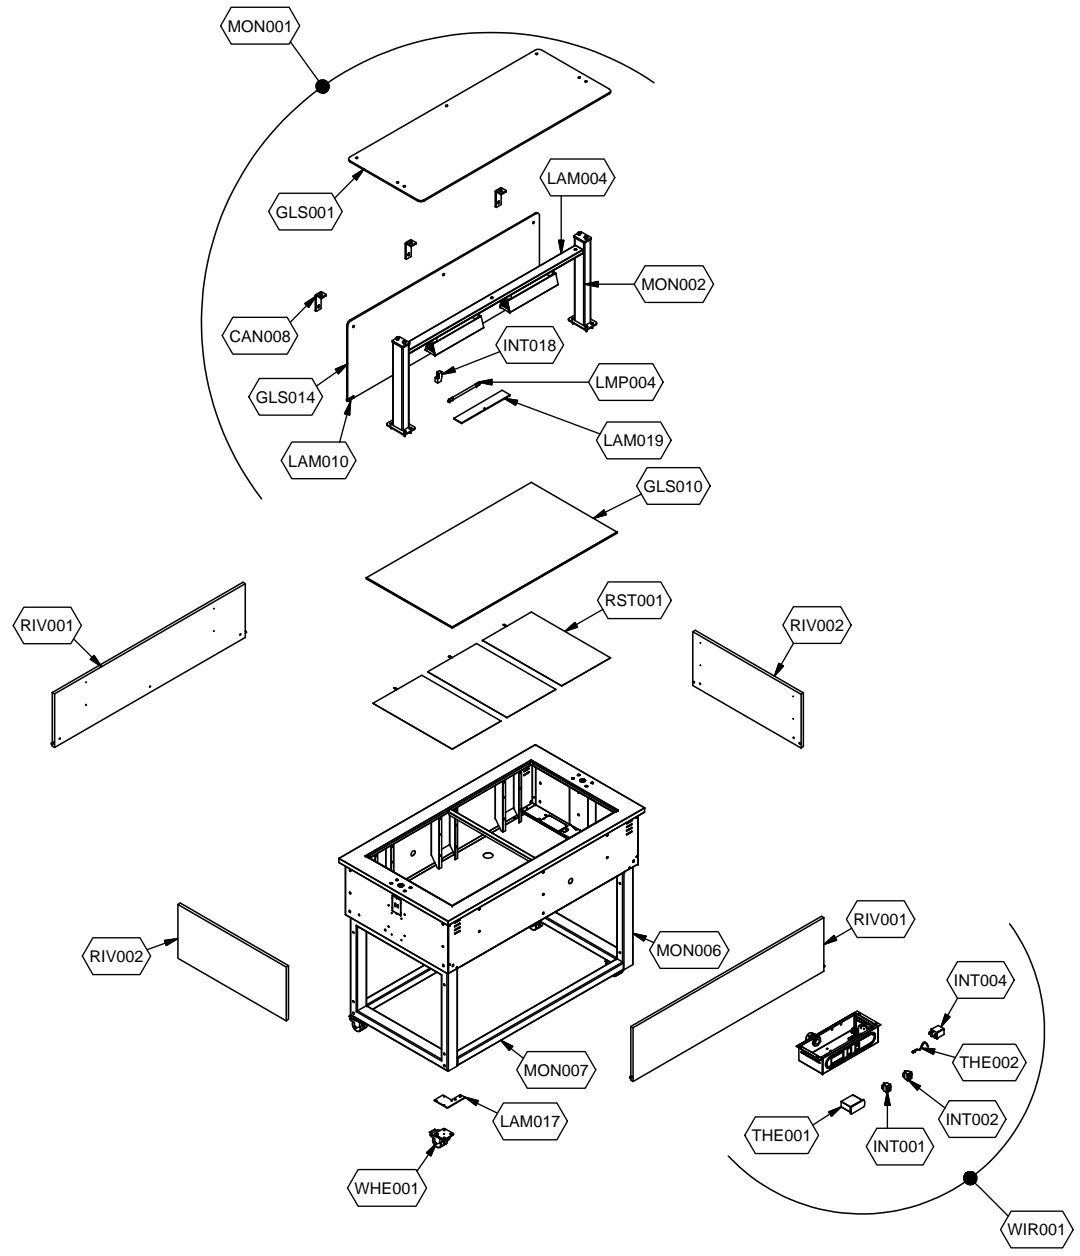

cookmax+

start!

Kühlung Ausgabe-Element Ceran-Platte, beheizt

Artikel-Nr.

651063 (9BESS4CEFCA08 / SERVICE BROWN 4C)

Explosionszeichnung / Ersatzteile

Bitte bei Ersatzteilbestellung immer Artikelnummer und Seriennummer mit angeben!

	PARAM.	OPTIONAL
⚡		
SCE001	TAR001	OPT

Exploded View

Validity: 08/04/2016

9BESS4CEFCA08	ESSENCE 4 PIANO RISC.VT L.CHERRY S.RISC.
ESP380	SERVICE BROWN

Ref. Drawing	Code	Description
CAN008	74702120	FISSACRIST.SQUADRA PLEXIGLASS
GLS001	72538784	CAPPOT.VETRO SOVR.LIGHT 4-1 DROP-IN SPEC
GLS010	74776684	CR.VETROC.PIASTRA BROWN 4/1 DROP-IN
GLS014	72538774	VETRO FRONT.SOVR.LIGHT 4-1 DROP-IN SPEC
INT001	74742008	INT.NERO ON-OFF 16A SH JS-608FA-O-B-6
INT002	74742017	INTERR.ARANC.LAMP 16A B418C1H1X0000 MOLV
INT004	75956088	RELE FINDER 30A 65-31 230V 50-60HZ
INT018	74741636	PORTALAMPADE R7S CAVO IN SILIC. L=250MM
LAM004	72539084	LAM.PLAFONIER.SOVRASTR.LIGHT 4-1 DROP-IN
LAM010	72557114	LAM.SUP.VETRO FRONT.\LATER. VRX TT
LAM017	72539674	LAM.UNIONE GAMBA+TRAVERSO DROP-IN
LAM019	74770972	CR.PROTEZ.LAMPADA HOT DROP-IN
LMP004	74751011	LAMP.HALOTHERM ITT 200/235-0170 R7S 200W
MON001	73669454	ASS.SOVRAST.+FRONT.HOT LIGHT DROP-IN 4-1
MON002	72539070	MONTANTE SOVRASTRUTTURA LIGHT DROP-IN
MON006	72539680	TELAIO GAMBA DROP-IN
MON007	72539694	TRAVERSO TELAIIO GAMBA 4/1 DROP-IN
RIV001	72546354	FIANCO SUP.CILIEGIO DROP-IN 4/1
RIV002	72546304	SPALLA SUP.CILIEGIO DROP-IN
RST001	70259094	RES.ADES.SIL.290*470 285W+TERM.DROP-IN
SCE001	SC852	SCHEMA ELETTRICO ESSENCE HOT
TAR001	RIF.TAR.B03	PARAMETRI DROPIN & BUFFET BROWN
THE001	74700897	CENTRALINA EASY CAREL 130°C PJEZS2P000
THE002	74700899	SONDA NTC 50K HT 130°C NTC030HT00
WHE001	74708011	RUOTA GEMELLATA DIAM. 50MM POLIAMMIDE
WIR001	73669842	ASS.Q.E BUFFET ESSENCE HOT SECCO