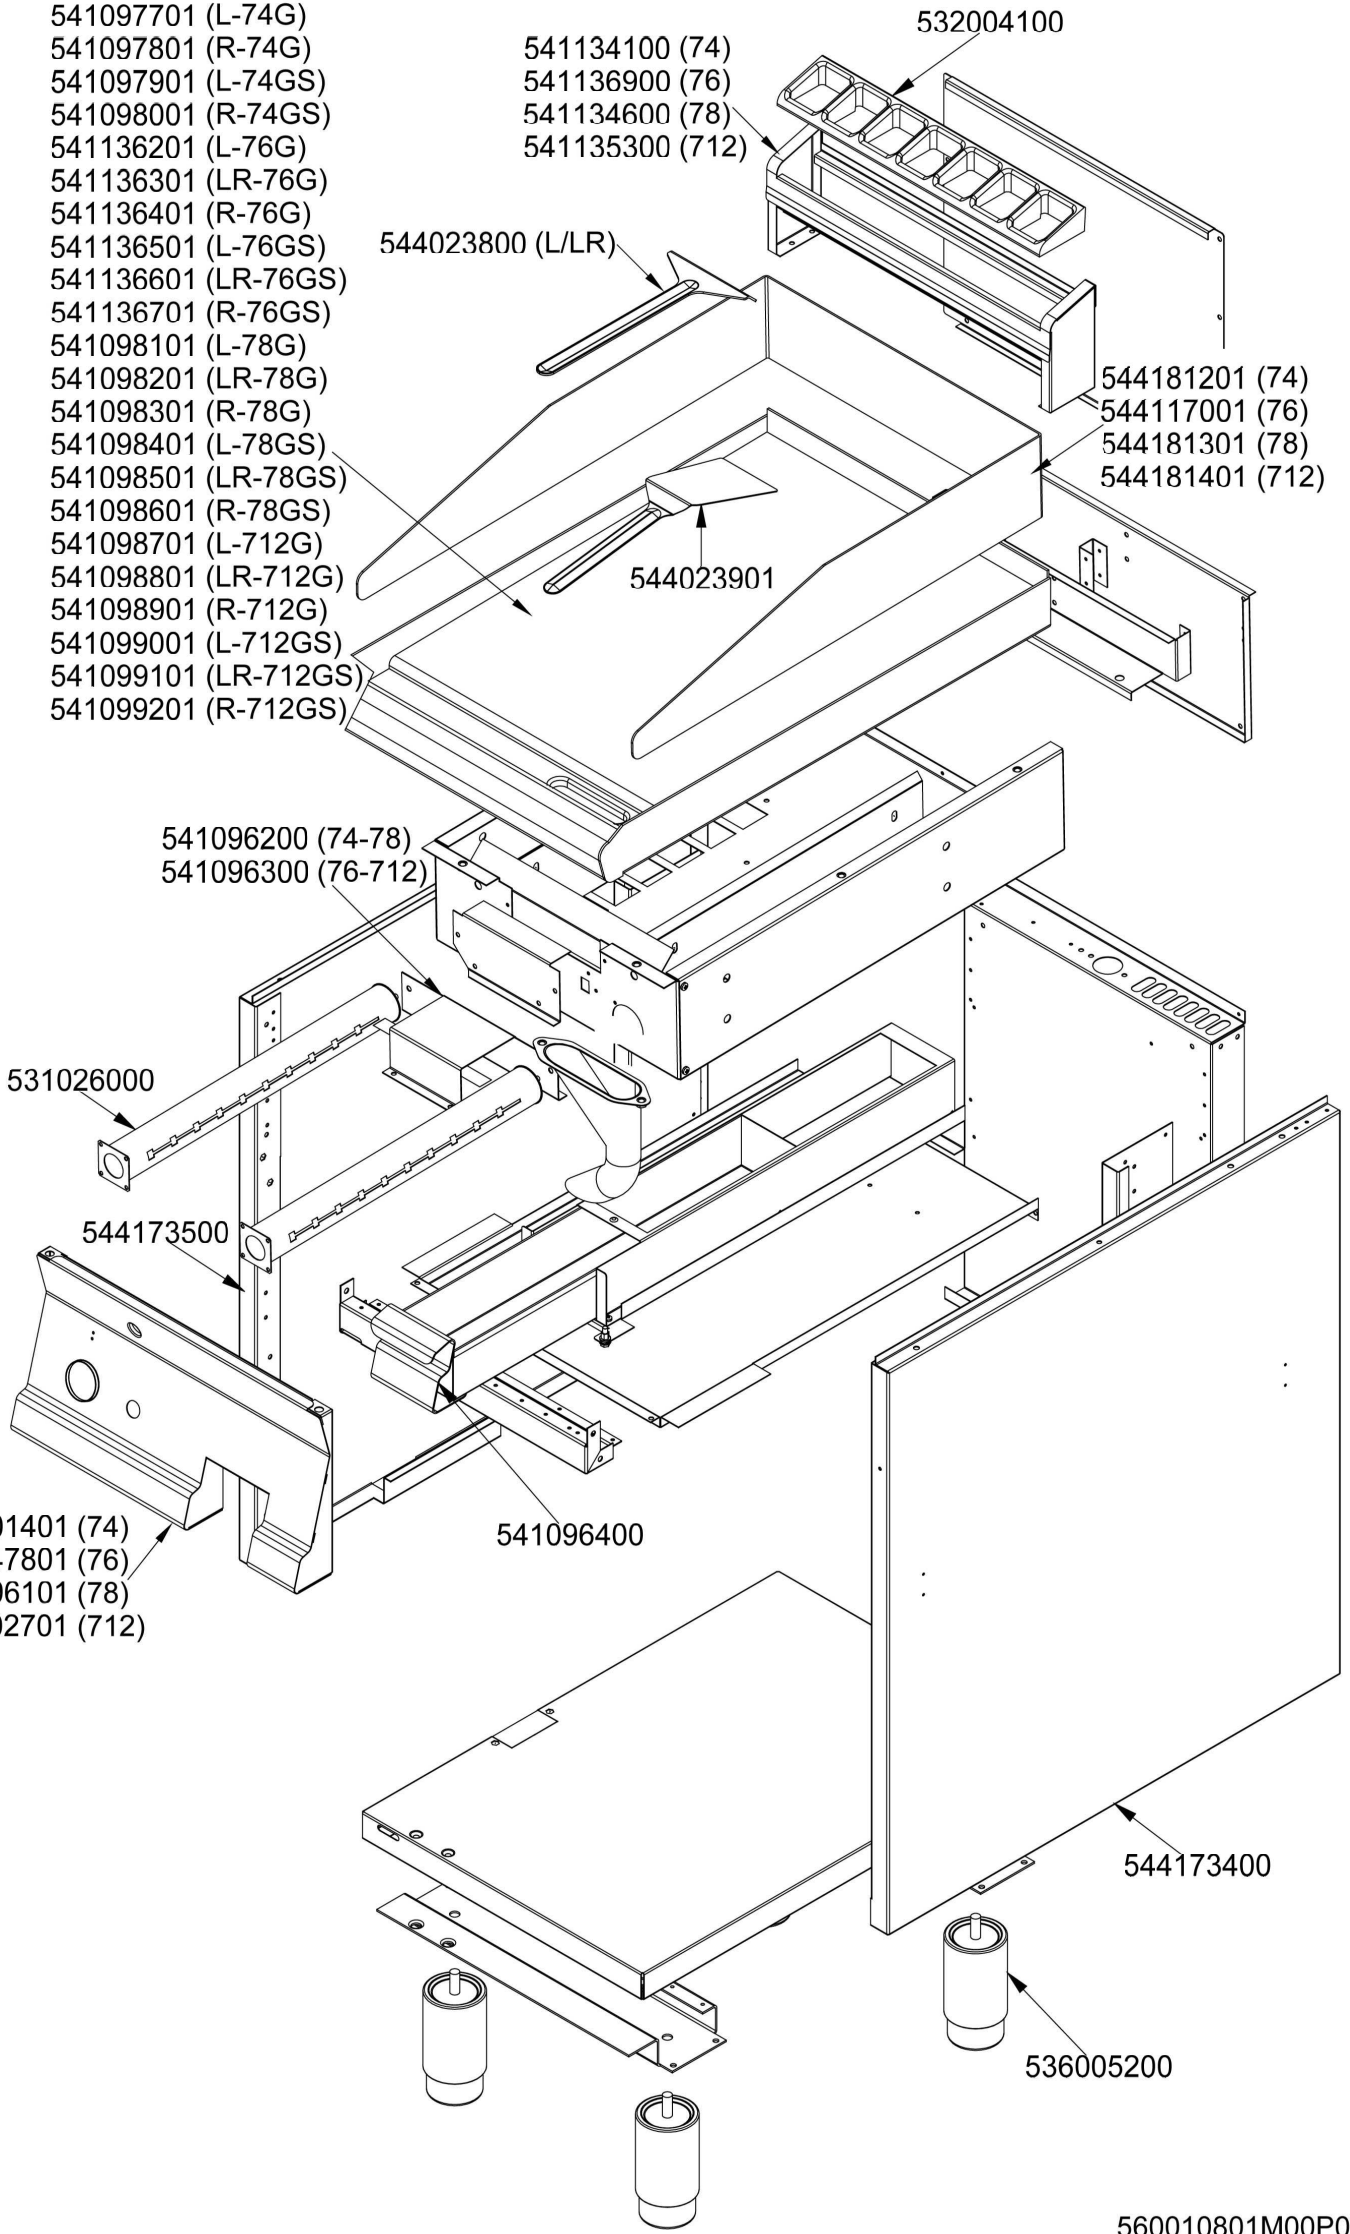

531026000

544173500

541096400

- 541101401 (74)
- 541147801 (76)
- 541096101 (78)
- 541102701 (712)

544173400

536005200

Page	Pos	Code	Description
001		532004100	FLUE GRID L=370 90LINE (RAF
001		541134600	LOW SPACER 78 2 GRIDS
001		541098101	UPPER PLATE S70 FTL-78G (RIC
001		541098401	UPPER PLATE FTL-78GS (RIC
001		541096200	BURNER SUPPORT FT-74G FT-78G
001		544023901	SPATTLE FOR FRY-TOP
001		531026000	BURNER FT-4/6/8G BM-4G
001		544173500	LEFT SIDE PANEL S.70
001		541193200	CONTROL PANEL 607090 FTT-6 8G
001		541096400	DRIP TRAY FT S.70
001		536005200	INOX LEG 2" 120-180 M10
001		544173400	RIGHT SIDE PANEL S.70
001		544181301	SPLASH GUARD FT-78
002		533023400	"TARGET" PILOT + NIPPLE TC
002		537010200	ROUND PLUG §2,4 - SHORT ELECTRODE
002		533045700	THERMOCOUPLE M9*1 500
002		533023300	BICONE §6 ("TARGET" PILOT
002		533018600	PLUG FITTING
002		547003200	HIGH-VOLTAGE CABLE TUBE.§2 L=500
002		533018500	FITTING FOR BICONE D.6 M10*1
002		533130800	FLARED FITTING FOR BICONE 7/16ANSI
002		533053300	THERMOCOUPLE EXTENSION M9*1
002		533039100	BICONE §6
002		531025901	
002		533139300	BURNISH HEADLESS SCREW M05*05 PCEI
002		533139200	SHORT PIVOT FOR BRASS KNOB
002		539054200	STAMP Ø20,5 CR."L" LOTUS R.
002		533053600	EUROSIT VALVE PLUG
002		533017900	BICONE D.12
002		533130700	FLARED FITTING FOR BICONE 3/8NPT
002		533009400	BICONE 10S
002		533130600	FLARED FITTING FOR BICONE 3/8NPT
002		536034500	KNOB §77 4P. §08*6,5
002		539063500	RED ADESIVE DISK FOR FT-G USA
002		533009500	NIPPLE FOR BICONE 10S
002		533018000	ELBOW FOR BICONE D.12 3/8 RS L20
002		537002800	PIEZOELECTRIC IGNITION M18 WITH NUT
002		531063100	VALVE EUROSIT FT 80-320°C
002		533102500	SHORT PIVOT FOR PLASTIC KNOB
002		533040600	HEADLESS SCREW M4*8
002		533020500	NOZZLE 0.140 §19
002		533020600	NOZZLE 0.140 §27
002		533020700	NOZZLE 0.140 §35
002		533056900	NOZZLE §87 CH12*30 G-FT4/8
002		533056800	NOZZLE §77 CH12*30 F-FT4/8
002		533056700	NOZZLE §135A CH12*30 M-FT4/8
002		533057000	NOZZLE §150A CH12*30 L-FT4/8
002		533057100	NOZZLE §140A CH12*30 M-FT4/6/8
002		533110600	NOZZLE §390 CH12*30 L-BRF98
002		533046300	NOZZLE §160 CH12*30 F-CPM
002		533050200	90° 1/2 M/F ELBOW FITTING