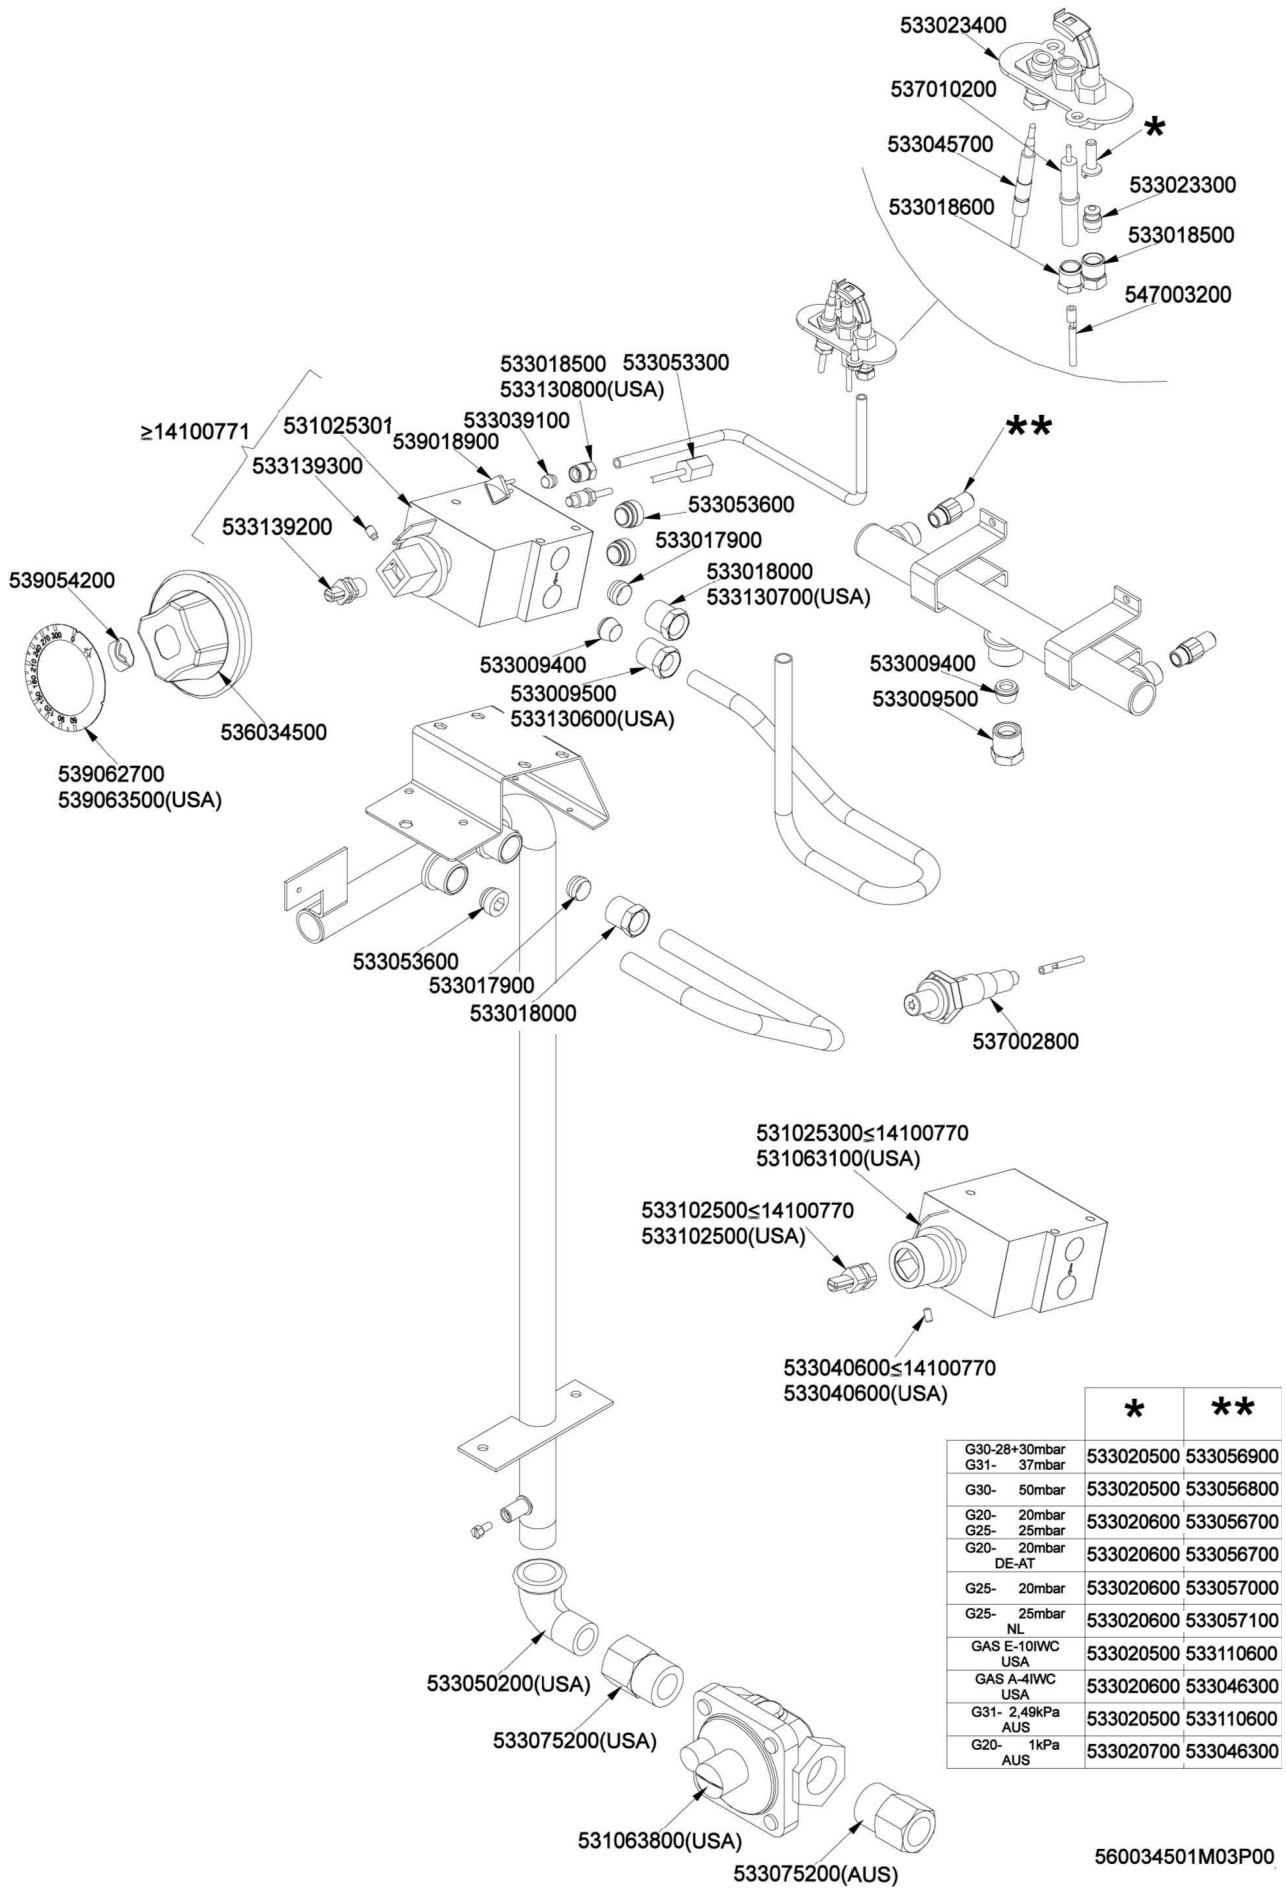

531026000

544173500

541096400

- 541101401 (74)
- 541147801 (76)
- 541096101 (78)
- 541102701 (712)

544173400

536005200

Page	Pos	Code	Description
001		532004100	FLUE GRID L=370 90LINE (RAF
001		541134600	LOW SPACER 78 2 GRIDS
001		541098101	UPPER PLATE S70 FTL-78G (RIC
001		541098401	UPPER PLATE FTL-78GS (RIC
001		541096200	BURNER SUPPORT FT-74G FT-78G
001		544023901	SPATTLE FOR FRY-TOP
001		531026000	BURNER FT-4/6/8G BM-4G
001		544173500	LEFT SIDE PANEL S.70
001		541193200	CONTROL PANEL 607090 FTT-6 8G
001		541096400	DRIP TRAY FT S.70
001		536005200	INOX LEG 2" 120-180 M10
001		544173400	RIGHT SIDE PANEL S.70
001		544181301	SPLASH GUARD FT-78
002		533023400	"TARGET" PILOT + NIPPLE TC
002		537010200	ROUND PLUG §2,4 - SHORT ELECTRODE
002		533045700	THERMOCOUPLE M9*1 500
002		533023300	BICONE §6 ("TARGET" PILOT
002		533018600	PLUG FITTING
002		547003200	HIGH-VOLTAGE CABLE TUBE.§2 L=500
002		533018500	FITTING FOR BICONE D.6 M10*1
002		533130800	FLARED FITTING FOR BICONE 7/16ANSI
002		533053300	THERMOCOUPLE EXTENSION M9*1
002		533039100	BICONE §6
002		531025901	
002		533139300	BURNISH HEADLESS SCREW M05*05 PCEI
002		533139200	SHORT PIVOT FOR BRASS KNOB
002		539054200	STAMP Ø20,5 CR."L" LOTUS R.
002		533053600	EUROSIT VALVE PLUG
002		533017900	BICONE D.12
002		533130700	FLARED FITTING FOR BICONE 3/8NPT
002		533009400	BICONE 10S
002		533130600	FLARED FITTING FOR BICONE 3/8NPT
002		536034500	KNOB §77 4P. §08*6,5
002		539063500	RED ADESIVE DISK FOR FT-G USA
002		533009500	NIPPLE FOR BICONE 10S
002		533018000	ELBOW FOR BICONE D.12 3/8 RS L20
002		537002800	PIEZOELECTRIC IGNITION M18 WITH NUT
002		531063100	VALVE EUROSIT FT 80-320°C
002		533102500	SHORT PIVOT FOR PLASTIC KNOB
002		533040600	HEADLESS SCREW M4*8
002		533020500	NOZZLE 0.140 §19
002		533020600	NOZZLE 0.140 §27
002		533020700	NOZZLE 0.140 §35
002		533056900	NOZZLE §87 CH12*30 G-FT4/8
002		533056800	NOZZLE §77 CH12*30 F-FT4/8
002		533056700	NOZZLE §135A CH12*30 M-FT4/8
002		533057000	NOZZLE §150A CH12*30 L-FT4/8
002		533057100	NOZZLE §140A CH12*30 M-FT4/6/8
002		533110600	NOZZLE §390 CH12*30 L-BRF98
002		533046300	NOZZLE §160 CH12*30 F-CPM
002		533050200	90° 1/2 M/F ELBOW FITTING