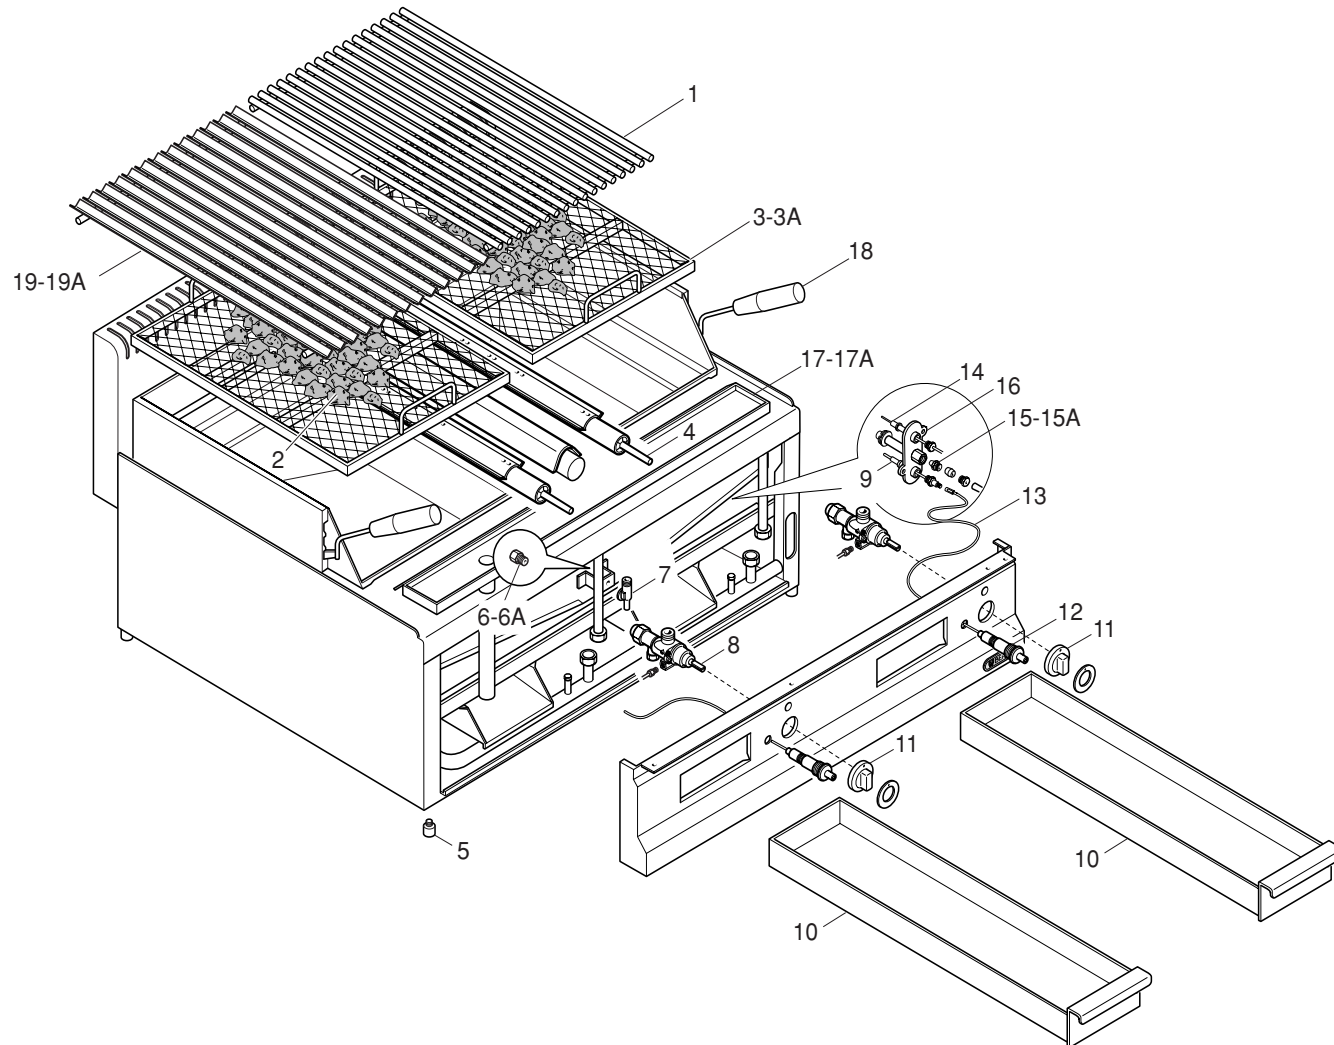

Mod. PLG 40B - PLG 40BE
Mod. PLG 80B - PLG 80BE

Mod. PLG 40B - PLG 40BE
Mod. PLG 80B - PLG 80BE

Pos. Item	CODICE CODE CÓDIGO	DESCRIZIONE	ITEM DESCRIPTION	DÉSIGNATION ARTICLES	ARTIKELBESCHREIBUNG	DESCRIPCIÓN ARTÍCULOS	N° pezzi/ No. piezas/ Quantité Stückanzahl/ N° piezas					
									PLG 40B	PLG80B	PLG 40BE	PLG80BE
1	31643600	Griglia pesce	Fish grill	Grille poissons	Fischgrill	Parrilla para pescado			1	2	1	2
2	31803600	Confezione lava da kg. 7	Lava stone (7 Kg pack)	Pierre de lave (7Kg)	Lavastein (Packung 7Kg)	Envase de piedra volcánica 7 kg.			1	2	1	2
3	31972500	Ass. supporto lava PLG 40	Lava support PLG 40	Support lave PLG 40	Halterung PLG 40	Conjunto de sop.piedra volc. PLG 40			1	-	1	-
3A	31972700	Ass. supporto lava PLG 80	Lava support PLG 80	Support lave PLG 80	Halterung PLG 80	Conjunto de sop.piedra volc. PLG 80			-	1	-	1
4	31278400	Bruc. per griglia PLG 40-80	Burner PLG 40-80	Brûleur PLG 40-80	Brenner PLG 40-80	Quegador para parrilla PLG 40-80			1	2	1	2
5	30684100	Piedino Ø 130xM8	Foot Ø 130xM8	Pied Ø 130xM8	Fuss Ø 130xM8	Pata Ø 130xM8			4	4	4	4
6	40113000	Ugello corto D. 130 PLG	LPG injector D. 130	Gicleur GPL D. 130	Düse Flüssigas D. 130	Inyector corto D. 130 PLG			1	2	1	2
6A	40120500	Ugello corto D. 205	Injector D. 205	Gicleur D. 205	Düse Metan D. 205	Inyector corto D. 205			1	2	1	2
7	32327600	Portaugello	Injector holder	Support gicleur	Klappe düse	Soporte de inyector			1	2	1	2
8	31273700	Rubinetto PEL21S	Pel 21S tap	Robinet PEL21S	PEL 21S Hahn	Llave PEL 21S			1	2	1	2
9	22289200	Termocoppia 600mm	Thermocouple 600mm	Thermocouple 600mm	Thermoelement 600mm	Termoelemento 600 mm.			1	2	1	2
10	31790700	Ass. cassetto per PLG 40-80	Drip tray	Bac recueille-sauces	Sossen-Auffangschale	Conjunto cajón para PLG 40-80			1	2	1	2
11	31875800	Manopola gas rossa	Gas red knob	Manette	Drehknopf	Mando rojo de gas			1	2	1	2
12	32188200	Piezoelettrico+dado	Piezoelectric igniter	Piézo-électrique	Piezozündung	Piezoeléctrico + tuerca			1	2	1	2
13	22189100	Cavo accensione	Ignition cable	Câble d'allumage	Kabel einschaltung	Cable de encendido			1	2	1	2
14	22296900	Candeletta	Spark plug	Bougie	Zündeletrode	Bujía			1	2	1	2
15	32366300	Ugello pilota D. 25	Pilot injector D. 25	Gicleur veilleuse D. 25	Düse Zündflamme D. 25	Inyector piloto D. 25			1	2	1	2
15A	32367100	Ugello pilota D. 41	Pilot injector D. 41	Gicleur veilleuse D. 41	Düse Zündflamme D. 41	Inyector piloto D. 41			1	2	1	2
16	27291100	Pilota (0160)	Pilot (0160)	Veileuse (0160)	Zündflamme (0160)	Piloto (0160)			1	2	1	2
17	31867700	Leccarda per PLG 40	Drip tray PLG 40	Léchefite PLG 40	Fettfänger PLG 40	Grasera para PLG 40			1	-	1	-
17A	31867900	Leccarda per PLG 80	Drip tray PLG 80	Léchefite PLG 80	Fettfänger PLG 80	Grasera para PLG 80			-	1	-	1
18	27604700	Maniglia cilindrica	Handle	Manette	Handgriff	Asa cilíndrica			2	2	-	-
19	31643500	Griglia carni	Meat grill	Grille viandes	Fleischgrill	Parrilla para carne			1	2	1	2
19A	31643700	Griglia carni INOX	Meat grill INOX	Grille viandes INOX	Fleischgrill INOX	Parrilla para carne de acero inox.			1	2	1	2